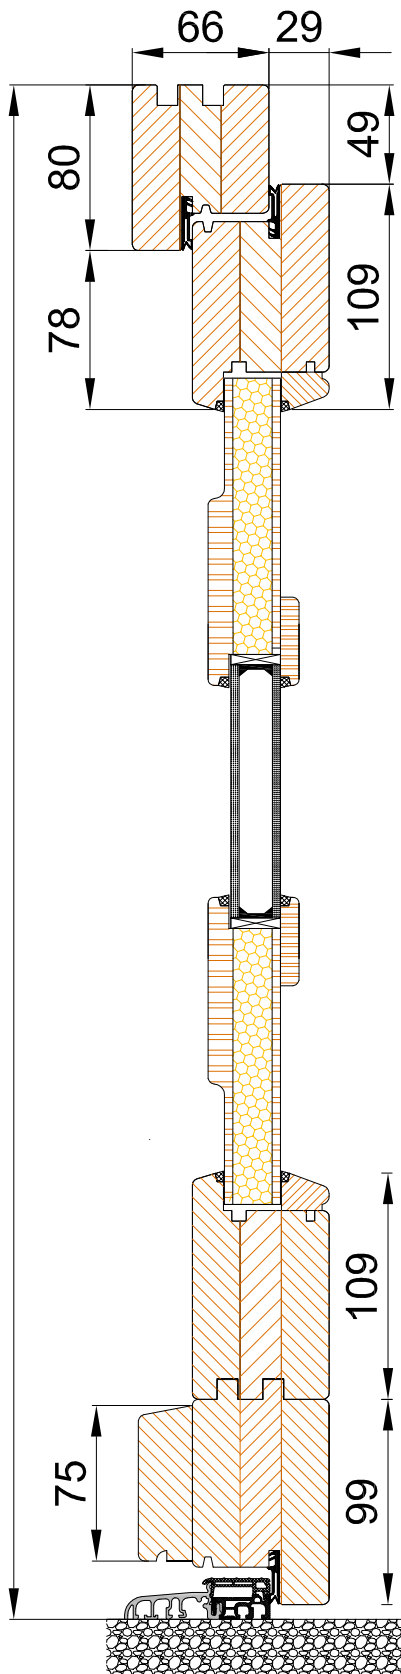

- (D) Haustüren aus Holz (I) Porte della casetta in legno (S) Ytterdörrar av trä (SK) Vchodové dvere z dreva
 (F) Portes d'entrée en bois (NL) Houten voordeuren (CZ) Vchodové dveře ze dřeva (RO) Uși de intrare din lemn

(D) Bestellhöhe (F) Hauteur à commander (I) Altezza d'ordine (NL) Bestelhoogte (S) Beställningshöjd (CZ) Objednaná výška (SK) Objednaná výška (RO) Înălțime de comandă

- (D) Vierkant (I) Chiave quadra (S) Fyrkant (SK) Štvorhran
 (F) Carré (NL) Vierkant (CZ) Čtyřhran (RO) Pătrat