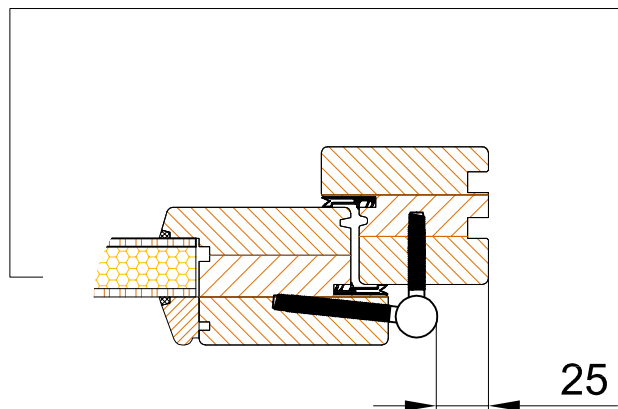

- (D) Haustüren aus Holz (I) Porte della casetta in legno (S) Ytterdörrar av trä (SK) Vchodové dvere z dreva
 (F) Portes d'entrée en bois (NL) Houten voordeuren (CZ) Vchodové dveře ze dřeva (RO) Uși de intrare din lemn

(D) Bestellhöhe (F) Hauteur à commander (I) Altezza d'ordine (NL) Bestelhoogte (S) Beställningshöjd (CZ) Objednaná výška (SK) Objednaná výška (RO) Înălțime de comandă

- (D) Vierkant (I) Chiave quadra (S) Fyrkant (SK) Štvorhran
 (F) Carré (NL) Vierkant (CZ) Čtyřhran (RO) Pătrat