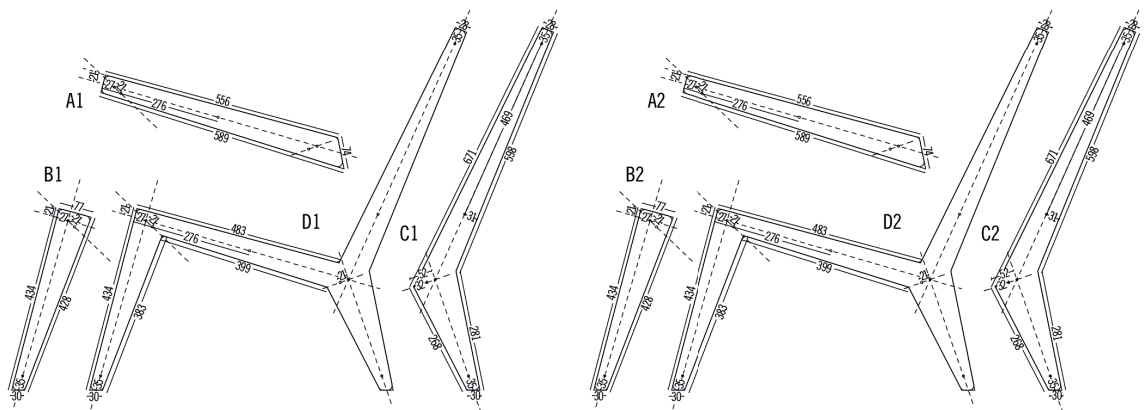

<b>MATERIALIEN</b>	Artikel	Bezeichnung	Menge
		Sechskantmutter DIN 934 M4, Messing	12 Stück
		Holzschraube Linsensenkkopf mit Schlitz, 3,5×30 mm, Messing	4 Stück
		Universalschraube Senkkopf mit I-Stern, 3×16 mm	200 Stück
		Universalschraube Senkkopf mit I-Stern, 4×50 mm	24 Stück
		Senkschraube mit Schlitz, 4×30 mm, mit Hülsenmutter, 4 mm, Messing	10 Stück
		Senkschraube mit Schlitz, 4×50 mm, mit Hülsenmutter, 4 mm, Messing	8 Stück
		Möbelgurt Mamutec, beige und blau, 80 mm	16 m
		Hartöl, hell- oder dunkelbraun	750 ml
		Kreppband	1 Rolle

2 × Buche Rechteckleisten, 20×40×950 mm

Birke Multiplex, 18×1250×1100 mm

<b>WERKZEUGE</b>	<i>Du brauchst</i>	<i>Muss nicht sein, empfehlen wir aber</i>	<i>Sicher ist sicher</i>
	Stichsäge	Handheftpistole	Gehörschutz
	5 Schraubzwingen	Heftklammern	Feinstaubmaske
	Akku-Bohrschrauber	Mobiler Bohrständler	Schutzbrille
	Bit-Set	Hanfsehnur	Arbeitshandschuhe
	Holzbohrer-Set	Nägcl	
	HSS Kegelsenker	Hammer	
	Flachpinsel	Deltaschleifer	
	Schleifpapier (K120/K180/K240)	Führungsschiene	
	Tapezierschere	Kork-Schleifklotz	
	Gripzange		
	Massstab		
	Feuerzeug		
	Forstnerbohrer, 22 mm		
	Schreinerwinkel, 300 mm		
	Bleistift		
	Baumwolltuch		
	Schraubendreher		