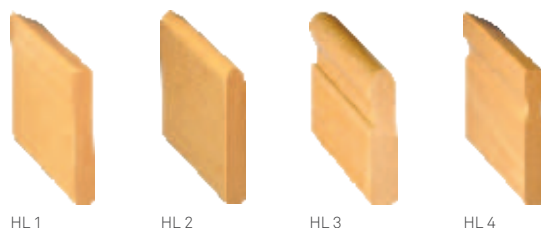

Trittstufen

Holzart und Geländerausführung frei wählbar

Oberfläche lackiert, farblos versiegelt

Genauere Konfiguration sowie Zeichnungen der unterschiedlichen Treppenformen siehe Seite 14–15

Auswahl der Oberflächen

BESONDERHEITEN

- 1 Filigrane Optik durch offen gestaltete Treppenstufen
- 2 Zweifache Fixierung der Geländerstäbe für höhere Stabilität
- 3 Alle Stufenkanten sind umlaufend gerundet
- 4 Wandmontage schalldämmend durch gummigelagerte Stahlbolzen

Konfiguration

Ausstattung und Technik

HANDLÄUFE

Ihnen stehen vier verschieden geformte Handläufe zur Verfügung. Bestimmen Sie selbst den passenden Handlauf zu Ihrer Treppe.

HL 1

HL 2

HL 3

HL 4

PFOSTEN

Sie haben die Auswahl zwischen vier unterschiedlichen Formen und Designs der Pfosten.

PF 1
Rechteckig

PF 8
Rund mit Holzkugel

PF 15
Quadratisch

PF 19
Quadratisch mit
Edelstahlkugel

GELÄNDER

Aus diesen sechs verschiedenen Geländerstäben können Sie Ihren persönlichen Favoriten auswählen.