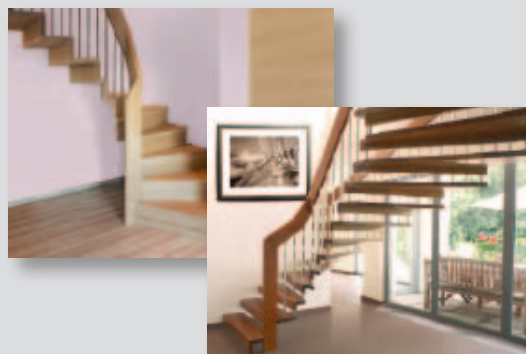

In 3 Schritten zu Ihrer Masstreppe

1. Modell und Form festlegen

Bestimmen Sie Ihre Raumsituation und legen Sie sich auf eine Form Ihrer neuen Treppe fest. Mithilfe unserer Konfigurationsseiten gelingt Ihnen dies ganz einfach. Wählen Sie aus unseren vier hochwertigen Treppenmodellen Ihre Stilrichtung aus. Wir haben für jeden Raum die passende Treppe!