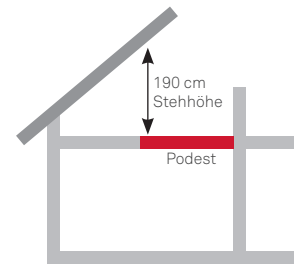

RAUMSITUATION

Bestimmen Sie Ihre Raumsituation folgendermassen:

- Geschosshöhe ermitteln (G)
- Ausladung einplanen (A)
- Deckenöffnung beachten (B/L)

STEHHÖHE

Die Stehhöhe bei Dachschrägen oberhalb des Podestes sollte 190 cm nicht unterschreiten.