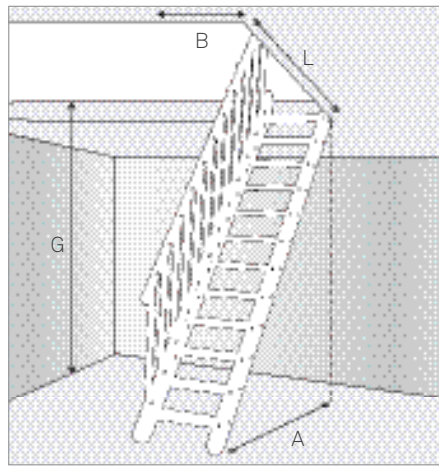

RAUMSITUATION

Bestimmen Sie Ihre Raumsituation folgendermassen:

- Geschosshöhe ermitteln (G)
- Ausladung einplanen (A)
- Deckenöffnung beachten (B/L)

STEHHÖHE

Die Stehhöhe bei Dachschrägen oberhalb des Podestes sollte 190 cm nicht unterschreiten.