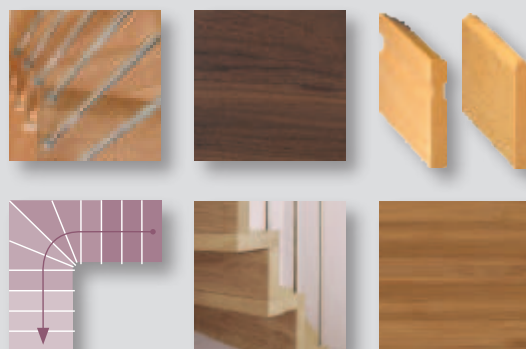

2. Treppenmodell konfigurieren

Stellen Sie Ihre Treppe nach Ihren Wünschen zusammen. Definieren Sie die Laufrichtung sowie die Stufenart. Wählen Sie aus einer Vielzahl von Materialien für Stufen, Geländer und Handläufe. Detaillierte Angaben zu den Variationsmöglichkeiten finden Sie auf den jeweiligen Modellseiten.