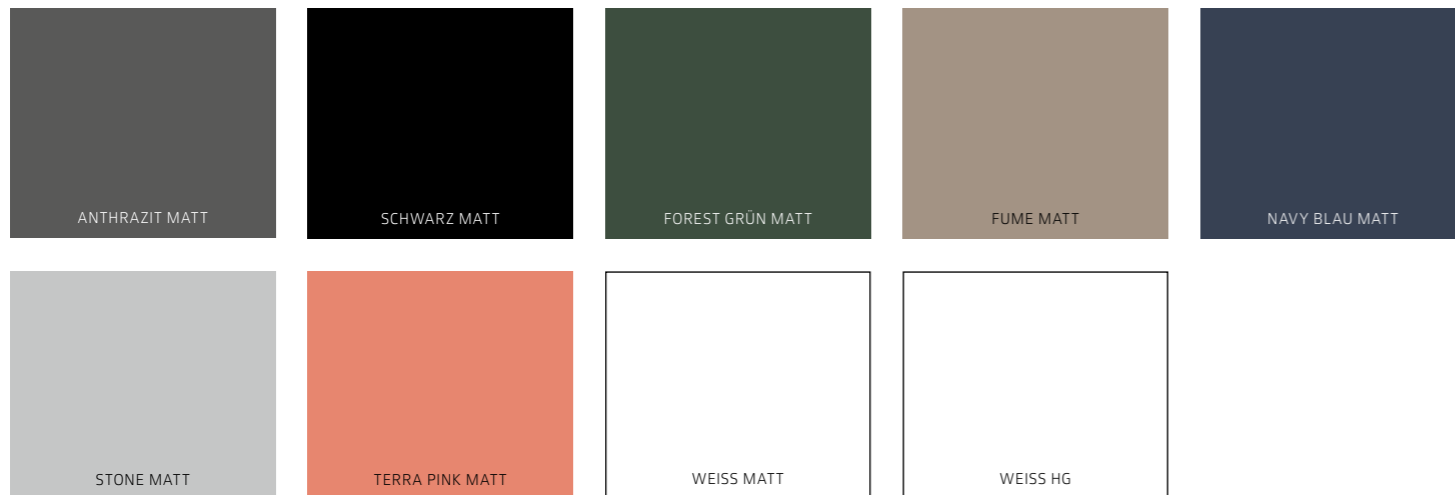

In Übereinstimmung mit den neuesten Trends bietet Jungborn in der NONUS-Serie Badmöbelschränke in den Farben Schwarz Matt, Fume Matt, Forest Grün Matt und Navy Blau Matt an. Jede dieser Farben verleiht dem Badezimmer einen einzigartigen und raffinierten Stil.

ÜBERSICHT DER VERFÜGBAREN FARBEN

FARBEN DER MÖBEL

GRIFFFARBEN

FARBEN DER WASCHTISCHE, AUFSATZBECKEN, WASCHTISCHPLATTEN UND ABLAUFVENTILE

ZUSÄTZLICHE FARBEN DER WASCHTISCHPLATTEN

TYPENLISTE

WASCHTISCHUNTERSCHRANK