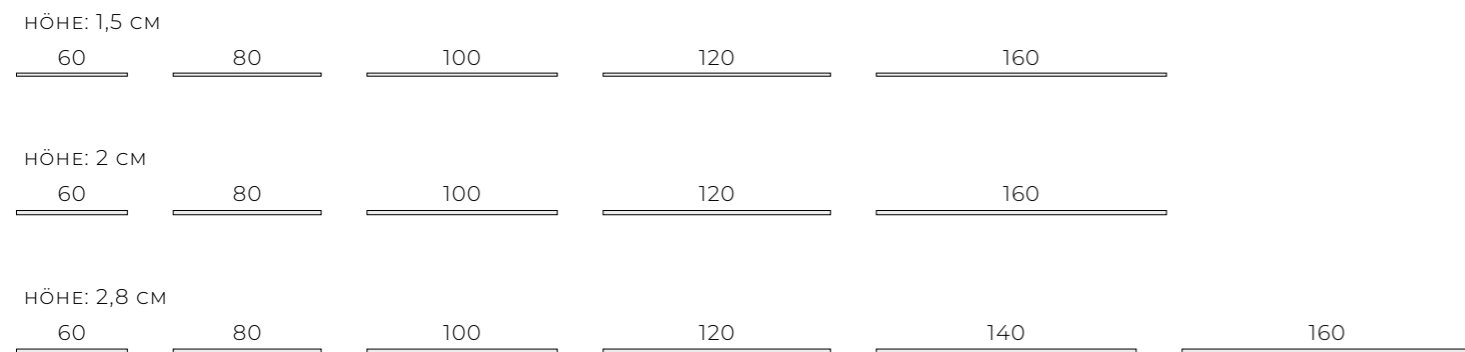

UNTERSCHRANK

GRIFFE

AUFSATZWASCHBECKEN

WASCHTISCHE

WANDWASCHBECKEN

WASCHTISCHPLATTEN

BEISPIELKONFIGURATIONEN

KOMBINATIONSMÖGLICHKEITEN