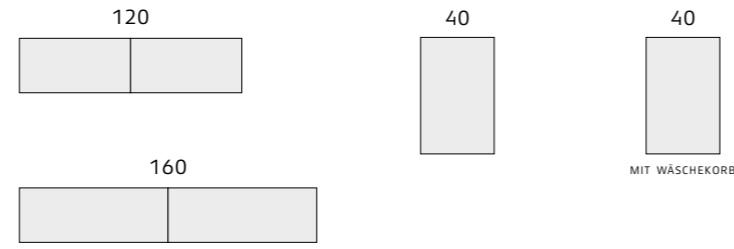

UNTERSCHRANK