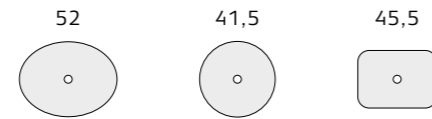

GRIFFE

AUFSATZWASCHBECKEN