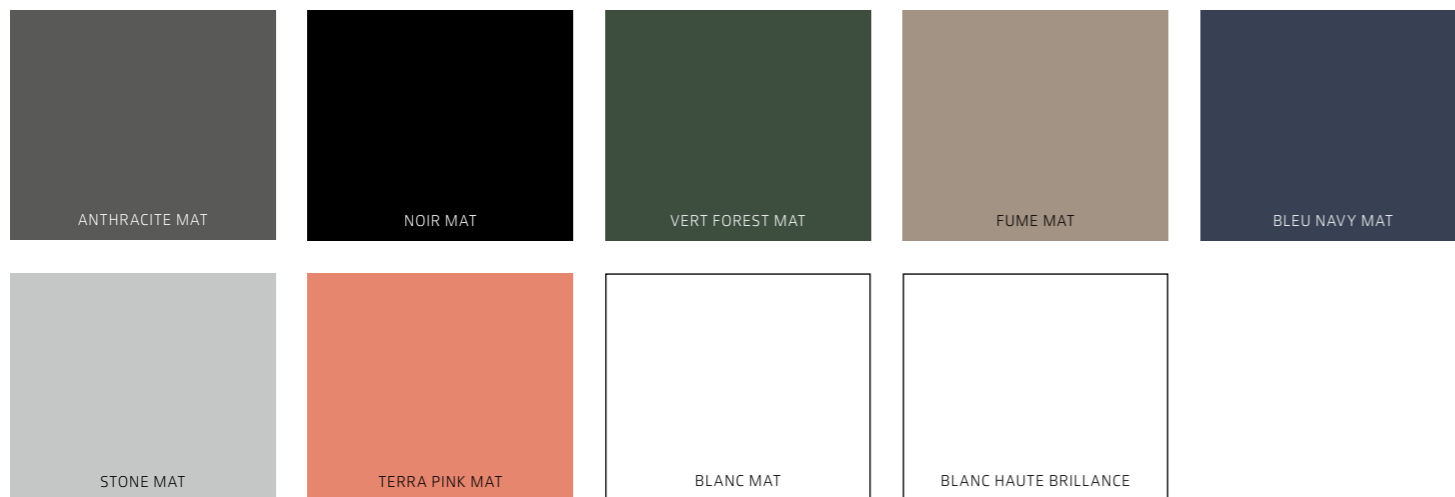

COULEURS DES LAVABOS, LAVABOS À POSER, PLANS DE LAVABO ET BONDES DE VIDAGE