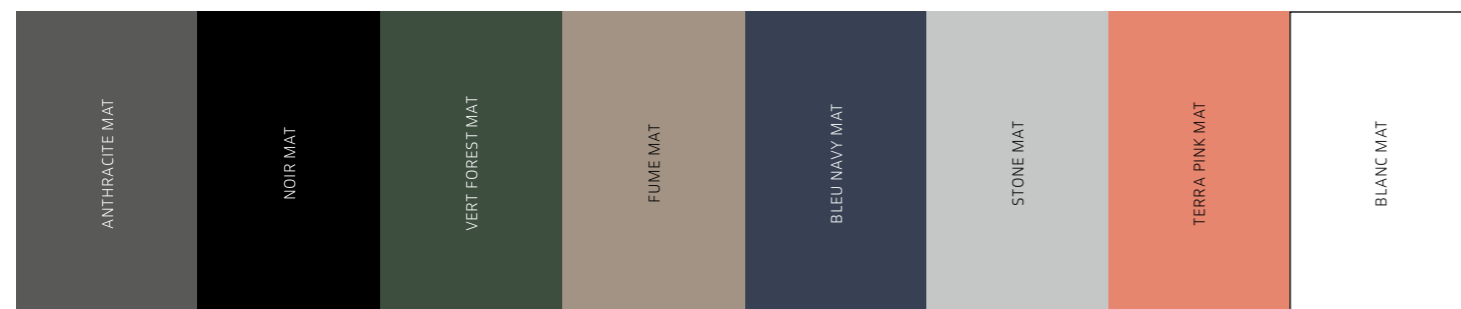

CONSOLE EN MARBRE / HAUTEUR 12 CM

Couleur	Art.
80,6 x 12 x 46 cm	
Anthracite mat	12149360
Noir mat	12149349
Vert forest mat	12149341
Fume mat	12149342
Bleu navy mat	12149358
Stone mat	12149345
Terra pink mat	12149354
Blanc mat	12149340
100,8 x 12 x 46 cm	
Anthracite mat	12149356
Noir mat	12149357
Vert forest mat	12149346
Fume mat	12149351
Bleu navy mat	12149350
Stone mat	12149352
Terra pink mat	12149363
Blanc mat	12149355
121 x 12 x 46 cm	
Anthracite mat	12149361
Noir mat	12149348
Vert forest mat	12149353
Fume mat	12149344
Bleu navy mat	12149362
Stone mat	12149359
Terra pink mat	12149347
Blanc mat	12149343