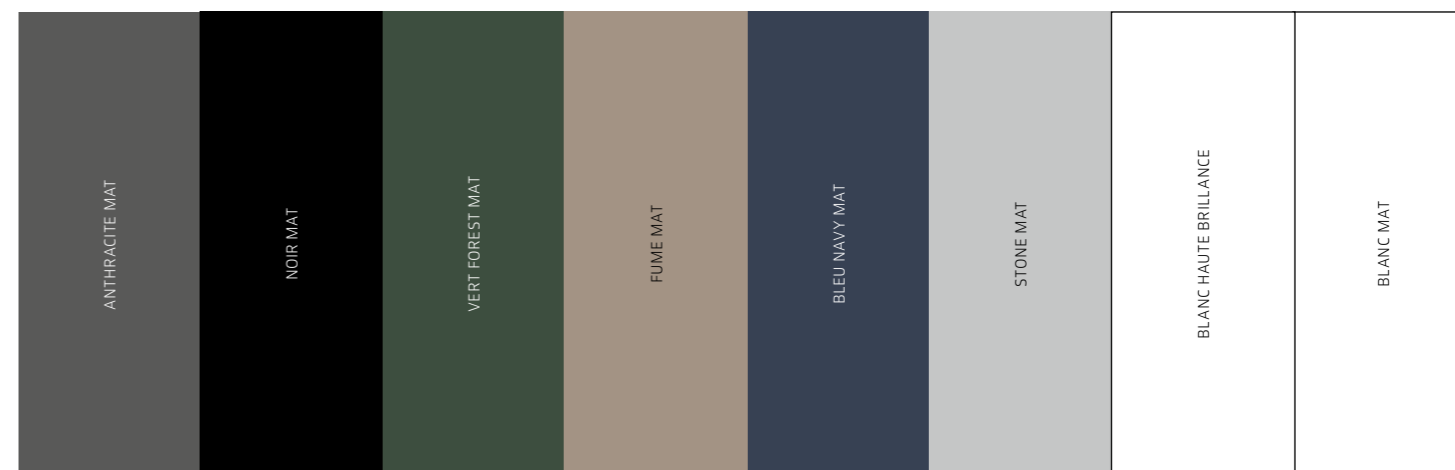

ÉTAPE 5: CHOISIR D'AUTRES MEUBLES ET MIROIRS

40 x 80 x 12,6 cm

Couleur	Art.
Anthracite mat	12104661
Noir mat	12104677
Vert forest mat	12104657
Fume mat	12104651
Bleu navy mat	12104650
Stone mat	12104655
Blanc haute brillance	12104646
Blanc mat	12104652

50 x 80 x 12,6 cm

Couleur	Art.
Anthracite mat	12104662
Noir mat	12104656
Vert forest mat	12104639
Fume mat	12104668
Bleu navy mat	12104642
Stone mat	12104643
Blanc haute brillance	12104644
Blanc mat	12104670

59,6 x 100 x 31,6 cm

Couleur	Art.
Anthracite mat	12104640
Noir mat	12104641
Vert forest mat	12104673
Fume mat	12104654
Bleu navy mat	12104671
Stone mat	12104648
Blanc haute brillance	12104645
Blanc mat	12104672

40 x 180 x 12,6 cm

Couleur	Art.
Anthracite mat	12104649
Noir mat	12104647
Vert forest mat	12097561
Fume mat	12104663
Bleu navy mat	12097560
Stone mat	12104664
Blanc haute brillance	12104667
Blanc mat	12104669

40 x 180 x 35,2 cm

Couleur	Art.
Anthracite mat	12104660
Noir mat	12104665
Vert forest mat	12104666
Fume mat	12104695
Bleu navy mat	12104696
Stone mat	12104659
Blanc haute brillance	12104653
Blanc mat	12104658