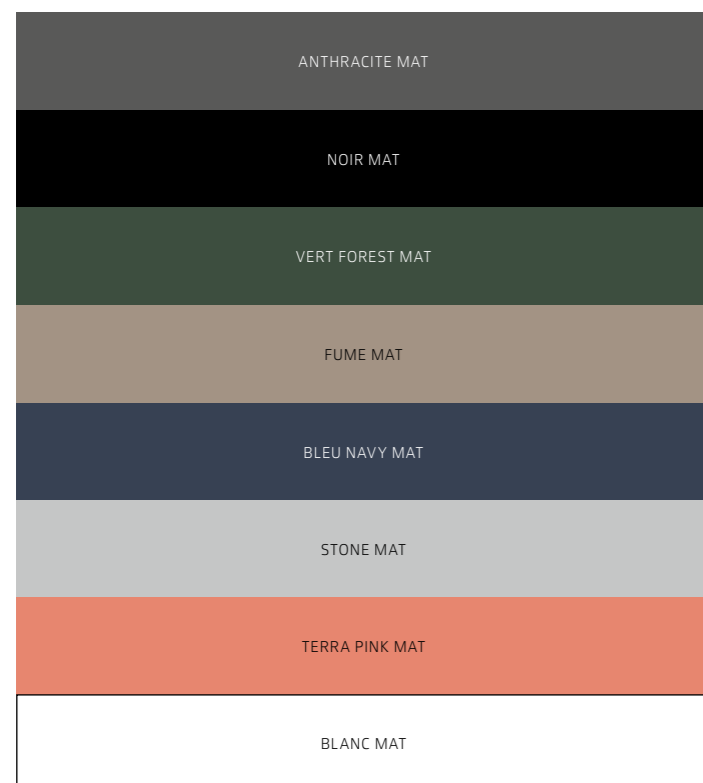

ÉTAPE 2: CHOISIR UN PLAN DE LAVABO

PLAN DE LAVABO EN MARBRE / HAUTEUR 1,5 CM

Couleur	Art.
100,8 x 1,5 x 46 cm	
Anthracite mat	12088022
Noir mat	12088028
Vert forest mat	12088069
Fume mat	12088052
Bleu navy mat	12088041
Stone mat	12088034
Terra pink mat	12088070
Blanc mat	12088036
121 x 1,5 x 46 cm	
Anthracite mat	12088026
Noir mat	12088037
Vert forest mat	12088074
Fume mat	12088073
Bleu navy mat	12088045
Stone mat	12088057
Terra pink mat	12088032
Blanc mat	12088050

KOMPAKTMARMOR WASCHTISCHPLATTE / HAUTEUR 2 CM

Dimensions	Couleur	Art.
100,8 x 2 x 46 cm	Blanc calacatta	12088048
	Noir marquina	12088079
	Terrazzo River Mat	12088051
	Terrazzo Blanc mat	12088065
121 x 2 x 46 cm	Blanc calacatta	12088031
	Noir marquina	12088043
	Terrazzo River Mat	12088084
	Terrazzo Blanc mat	12088056

SCHRITT 3: WASCHBECKEN AUSWÄHLEN

LAVABOS À POSER

52 x 13 x 39,5 cm

Couleur	Art.
Anthracite mat	12087769
Noir mat	12104709
Vert forest mat	12104700
Fume mat	12104716
Bleu navy mat	12104717
Blanc haute brillance	12104705

LAVABOS À POSER

41,5 x 13,5 x 41,5 cm

Couleur	Art.
Anthracite mat	12104703
Noir mat	12104712
Vert forest mat	12104710
Fume mat	12104638
Bleu navy mat	12104701
Blanc haute brillance	12104706

LAVABOS À POSER

45,5 x 13,5 x 32,5 cm

Couleur	Art.
Terra pink mat	12138858

LAVABOS À POSER

45,5 x 13,5 x 32,5 cm

Couleur	Art.
Blanc HB/Anthracite mat	12154646
Blanc HB/Noir mat	12154647
Blanc HB/Vert forest mat	12154659
Blanc HB/Fume mat	12154643
Blanc HB/Bleu navy mat	12154655
Blanc HB/Terra pink mat	12154651

BLANC HB/ANTHRAZIT MAT

BLANC HB/SCHWARZ MAT

BLANC HB/FOREST GRÜN MAT

BLANC HB/FUME MAT

BLANC HB/BLEU NAVY MAT

BLANC HB/TERRA PINK MAT

BONDE DE VIDAGE POUR LAVABO SANS TROP-PLEIN

6,7 x 8,9 x 6,7 cm

Couleur	Art.
Anthracite mat	12097718
Noir mat	12097729
Vert forest mat	12097722
Fume mat	12097731
Bleu navy mat	12097720
Blanc haute brillance	12097724

BONDE DE VIDAGE UNIVERSEL

6,6 x 8,9 x 6,6 cm

Couleur	Art.
Terra pink mat	12097726