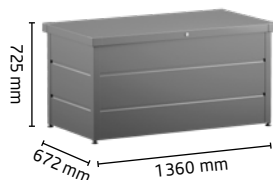

Coffre de jardin EcoStar

Couleur : RAL 9007 (aluminium gris)
Taille : type 1320

Ouverture et fermeture confortables grâce aux deux amortisseurs intégrés.

Deux tailles au choix

Type 1320

Type 1620

	Type 1320	Type 1620
Dimensions extérieures avec couvercle (largeur × profondeur × hauteur)	1 360 × 672 × 725 mm	1 660 × 872 × 725 mm
Dimensions intérieures (largeur × profondeur × hauteur)	1 232 × 632 × 675 mm	1 532 × 832 × 675 mm
Volume brut	0,5 m ³	0,8 m ³