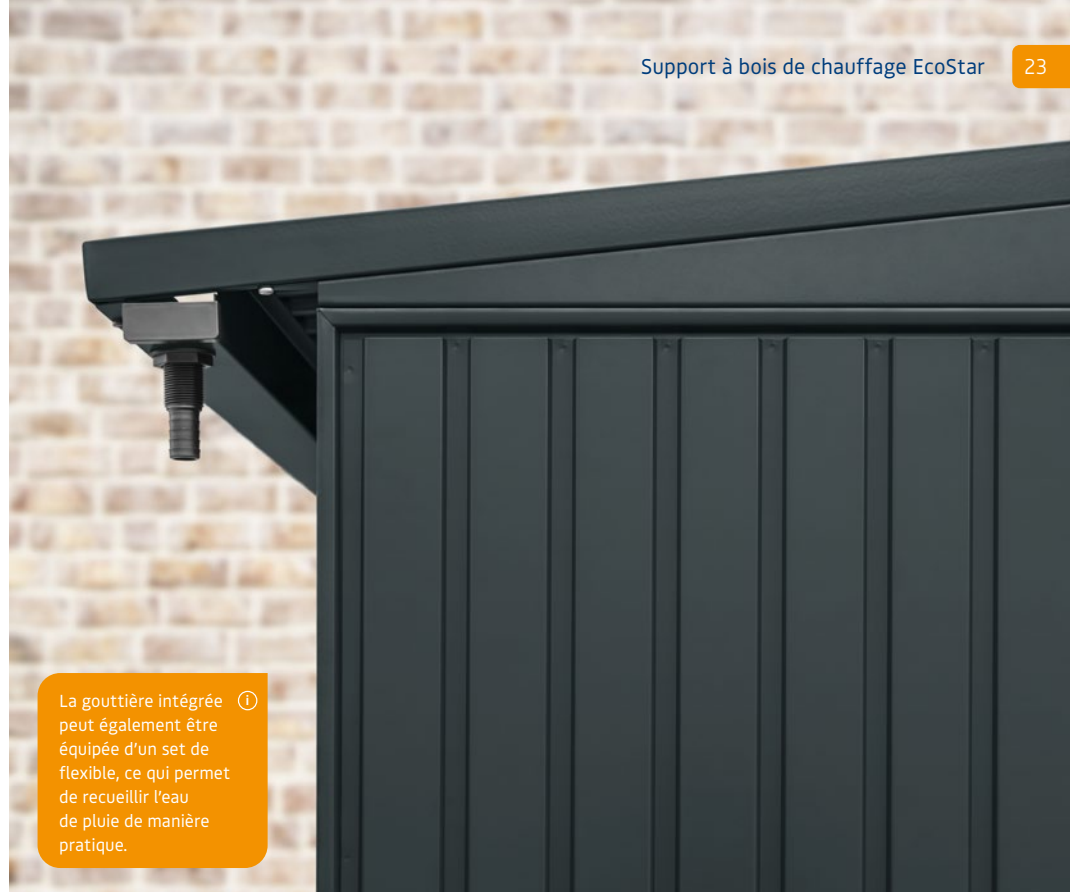

Vos bûches y seront parfaitement protégées de la pluie et de la neige. L'abri pratique existe en deux tailles qui permettent le stockage de jusqu'à 3 stères ou 5 mètres cube vrac. Le support à bois de chauffage EcoStar est en tôle d'acier galvanisé indéformable, et donc pratiquement sans entretien.

Cadre de sol en aluminium inclus !

Le cadre de sol en aluminium garantit la stabilité et protège des intempéries ainsi que de la corrosion. Et le meilleur dans tout ça : il est déjà compris dans le prix pour le support à bois de chauffage mais aussi pour tous les abris de jardin EcoStar !

La gouttière intégrée ① peut également être équipée d'un set de flexible, ce qui permet de recueillir l'eau de pluie de manière pratique.

Le support à bois de chauffage ① offre un stockage sur deux rangées et de la place pour jusqu'à 3 stères ou 5 mètres cube vrac.