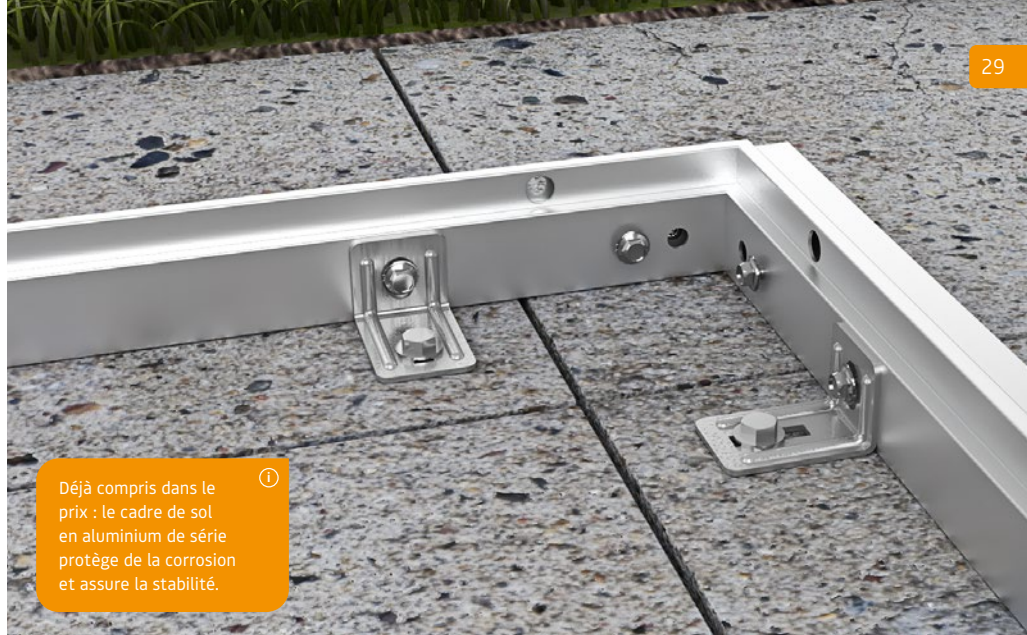

Les paumelles de porte sont fabriquées dans une couleur assortie à l'abri.

Les vis utilisées sont à peine visibles.

Les portes à 2 vantaux sont dotées d'un mécanisme de blocage sûr.

Un limiteur d'ouverture de porte intégré évite les claquements de porte incontrôlés.