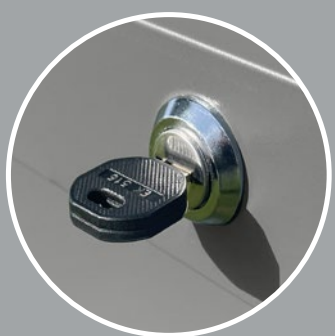

Espace de rangement de qualité **pour le balcon et le jardin**

Cylindre de fermeture dans le couvercle.

Coffres de jardin sûrs

Les coffres de jardin attrayants EcoStar sont fabriqués à partir de tôle d'acier galvanisée, revêtus d'un vernis de haute qualité et sont étanches à la pluie. Des coussins de siège aux chaises longues en passant par les jouets ou les outils de jardin : les deux tailles différentes des coffres offrent suffisamment d'espace de rangement pour tous les besoins et peuvent être fermés en toute sécurité.