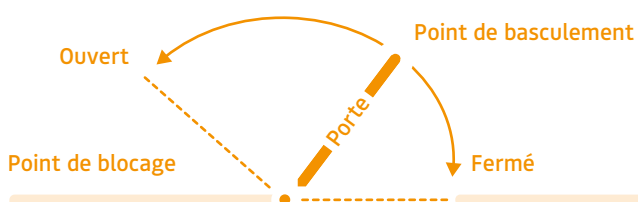

Support pour vélo pratique pour un gain de place : sûr et solide, d'une capacité de 40 kg.

Un cylindre profilé avec trois clés est inclus de série.

EcoStar ELEGANT

Toit en pente
Couleur : gris anthracite (RAL 7016)
Taille : type 3