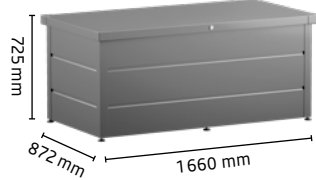

Coffre de jardin EcoStar

Couleur : RAL 9007 (aluminium gris)
Taille : type 1320

Ouverture et fermeture confortables grâce aux deux amortisseurs intégrés.

Deux tailles au choix

Type 1320

Type 1620

	Type 1320	Type 1620
Dimensions extérieures avec couvercle (largeur × profondeur × hauteur)	1 360 × 672 × 725 mm	1 660 × 872 × 725 mm
Dimensions intérieures (largeur × profondeur × hauteur)	1 232 × 632 × 675 mm	1 532 × 832 × 675 mm
Volume brut	0,5 m ³	0,8 m ³