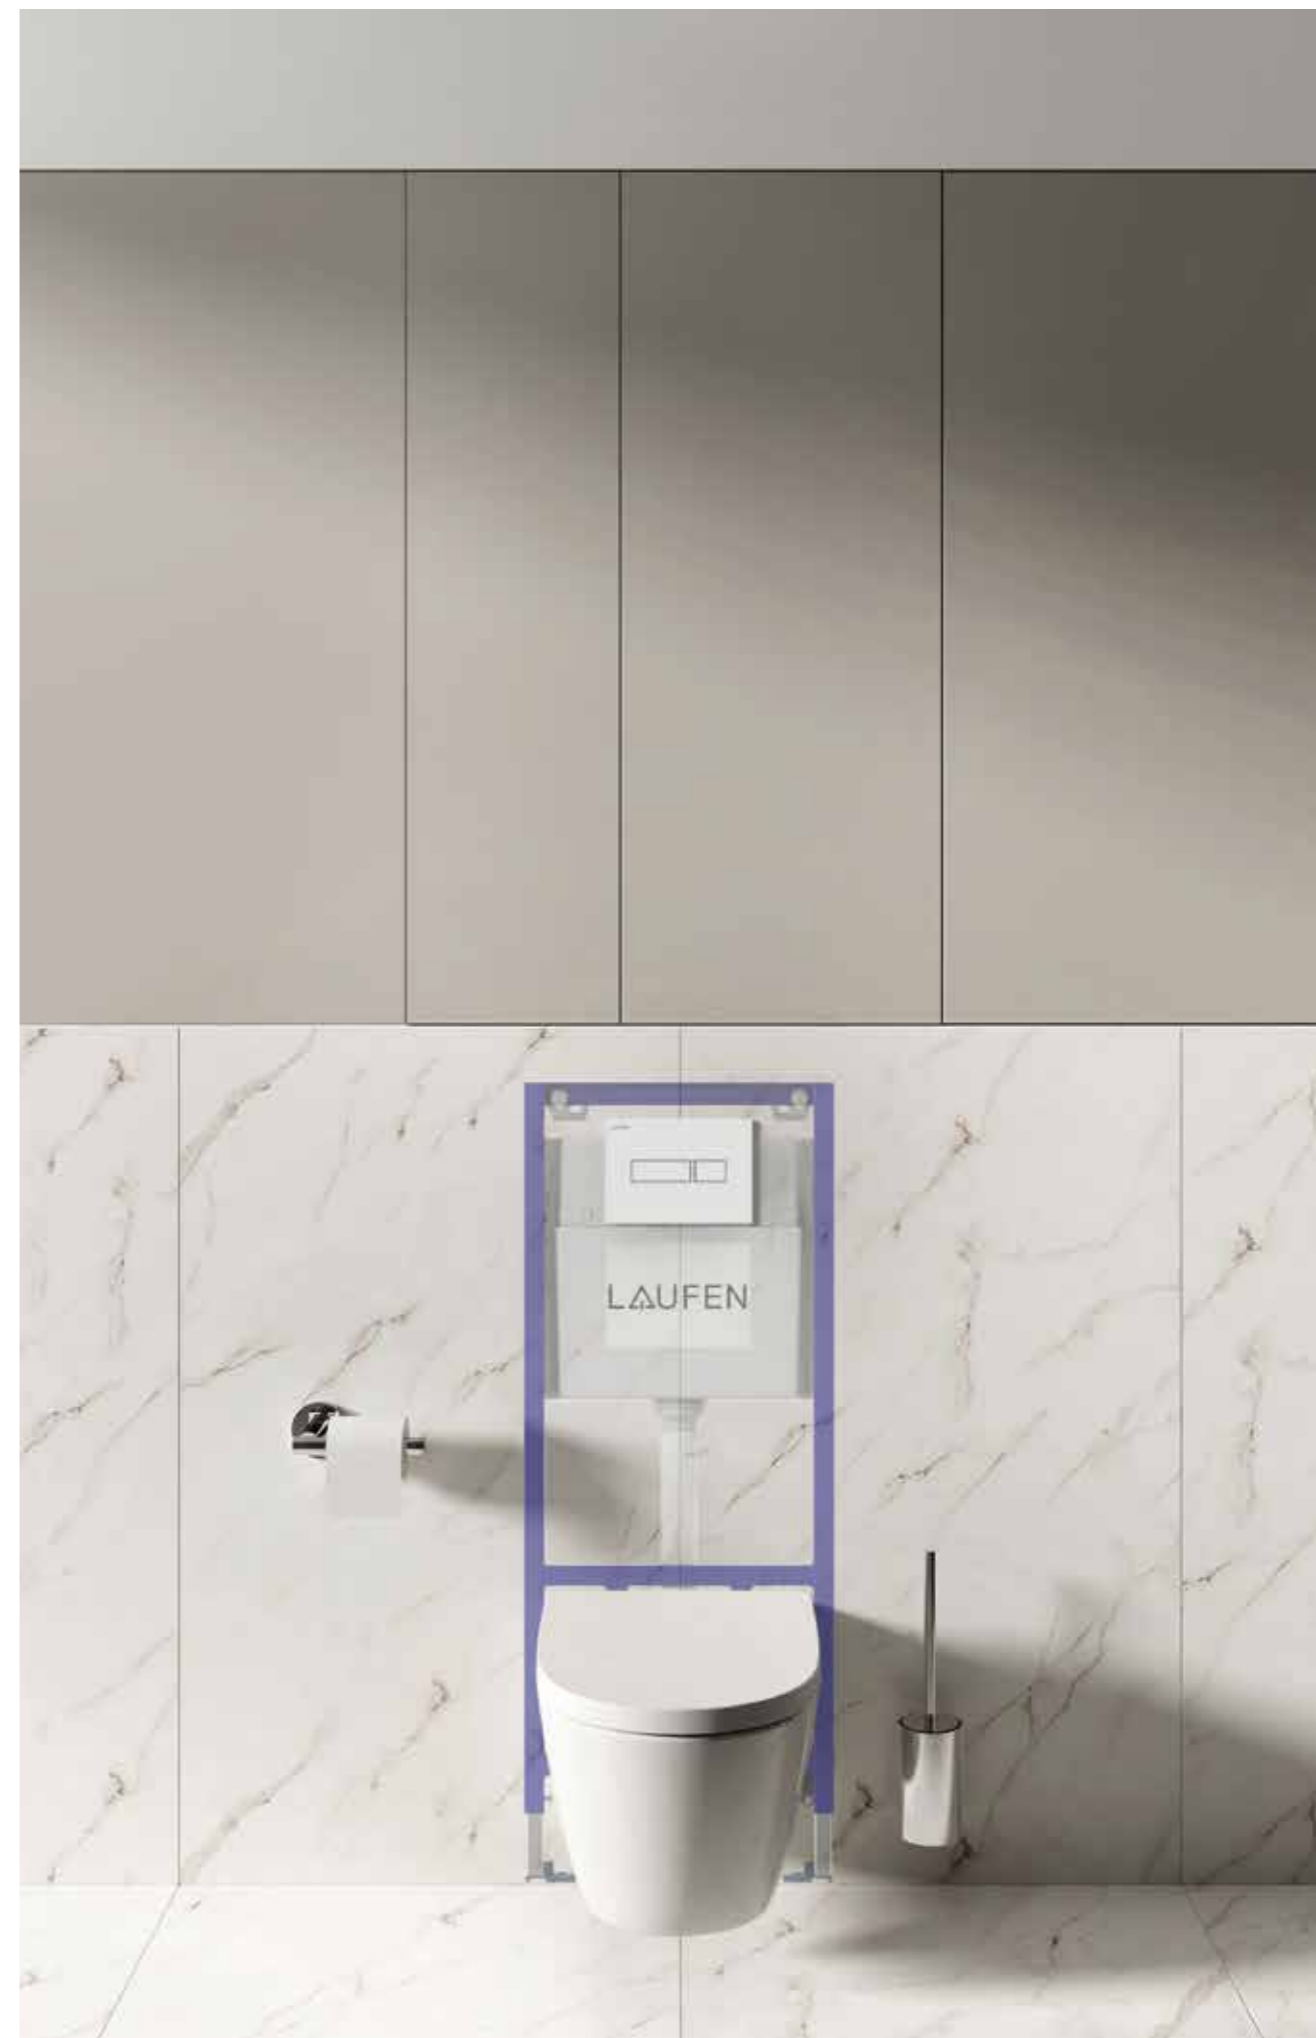

WAND-WC SET

// Das LIDA Wand-WC Set bietet alles, was Sie für eine moderne und langlebige Badlösung benötigen: WC-Sitz, Wand-WC-Schüssel, Vorwandelement sowie eine hochwertige Betätigungsplatte – optimal aufeinander abgestimmt und sofort einsatzbereit.

Die klare Formensprache sorgt für ein zeitloses Design, während die glatten Oberflächen eine einfache Reinigung ermöglichen. Das stabile Vorwandelement gewährleistet eine sichere und geräuscharme Installation.

Die WC-Schüssel mit moderner Spültechnik unterstützt eine gründliche Hygiene, und der komfortable WC-Sitz mit Absenkautomatik erhöht den täglichen Komfort. Die elegante Betätigungsplatte rundet das Gesamtbild harmonisch ab.

Ideal für Neubauten, Renovierungen oder die Modernisierung Ihres Badezimmers – funktional, zuverlässig und durchdacht bis ins Detail.

Wand-WC Set [12710715](#) Toilettenpapierhalter [12648539](#) WC-Bürstengarnitur [12646662](#)
Hängeschrank 30 1T (17 cm) [12646664](#) Hängeschrank 45 1T (17 cm) [12646671](#)