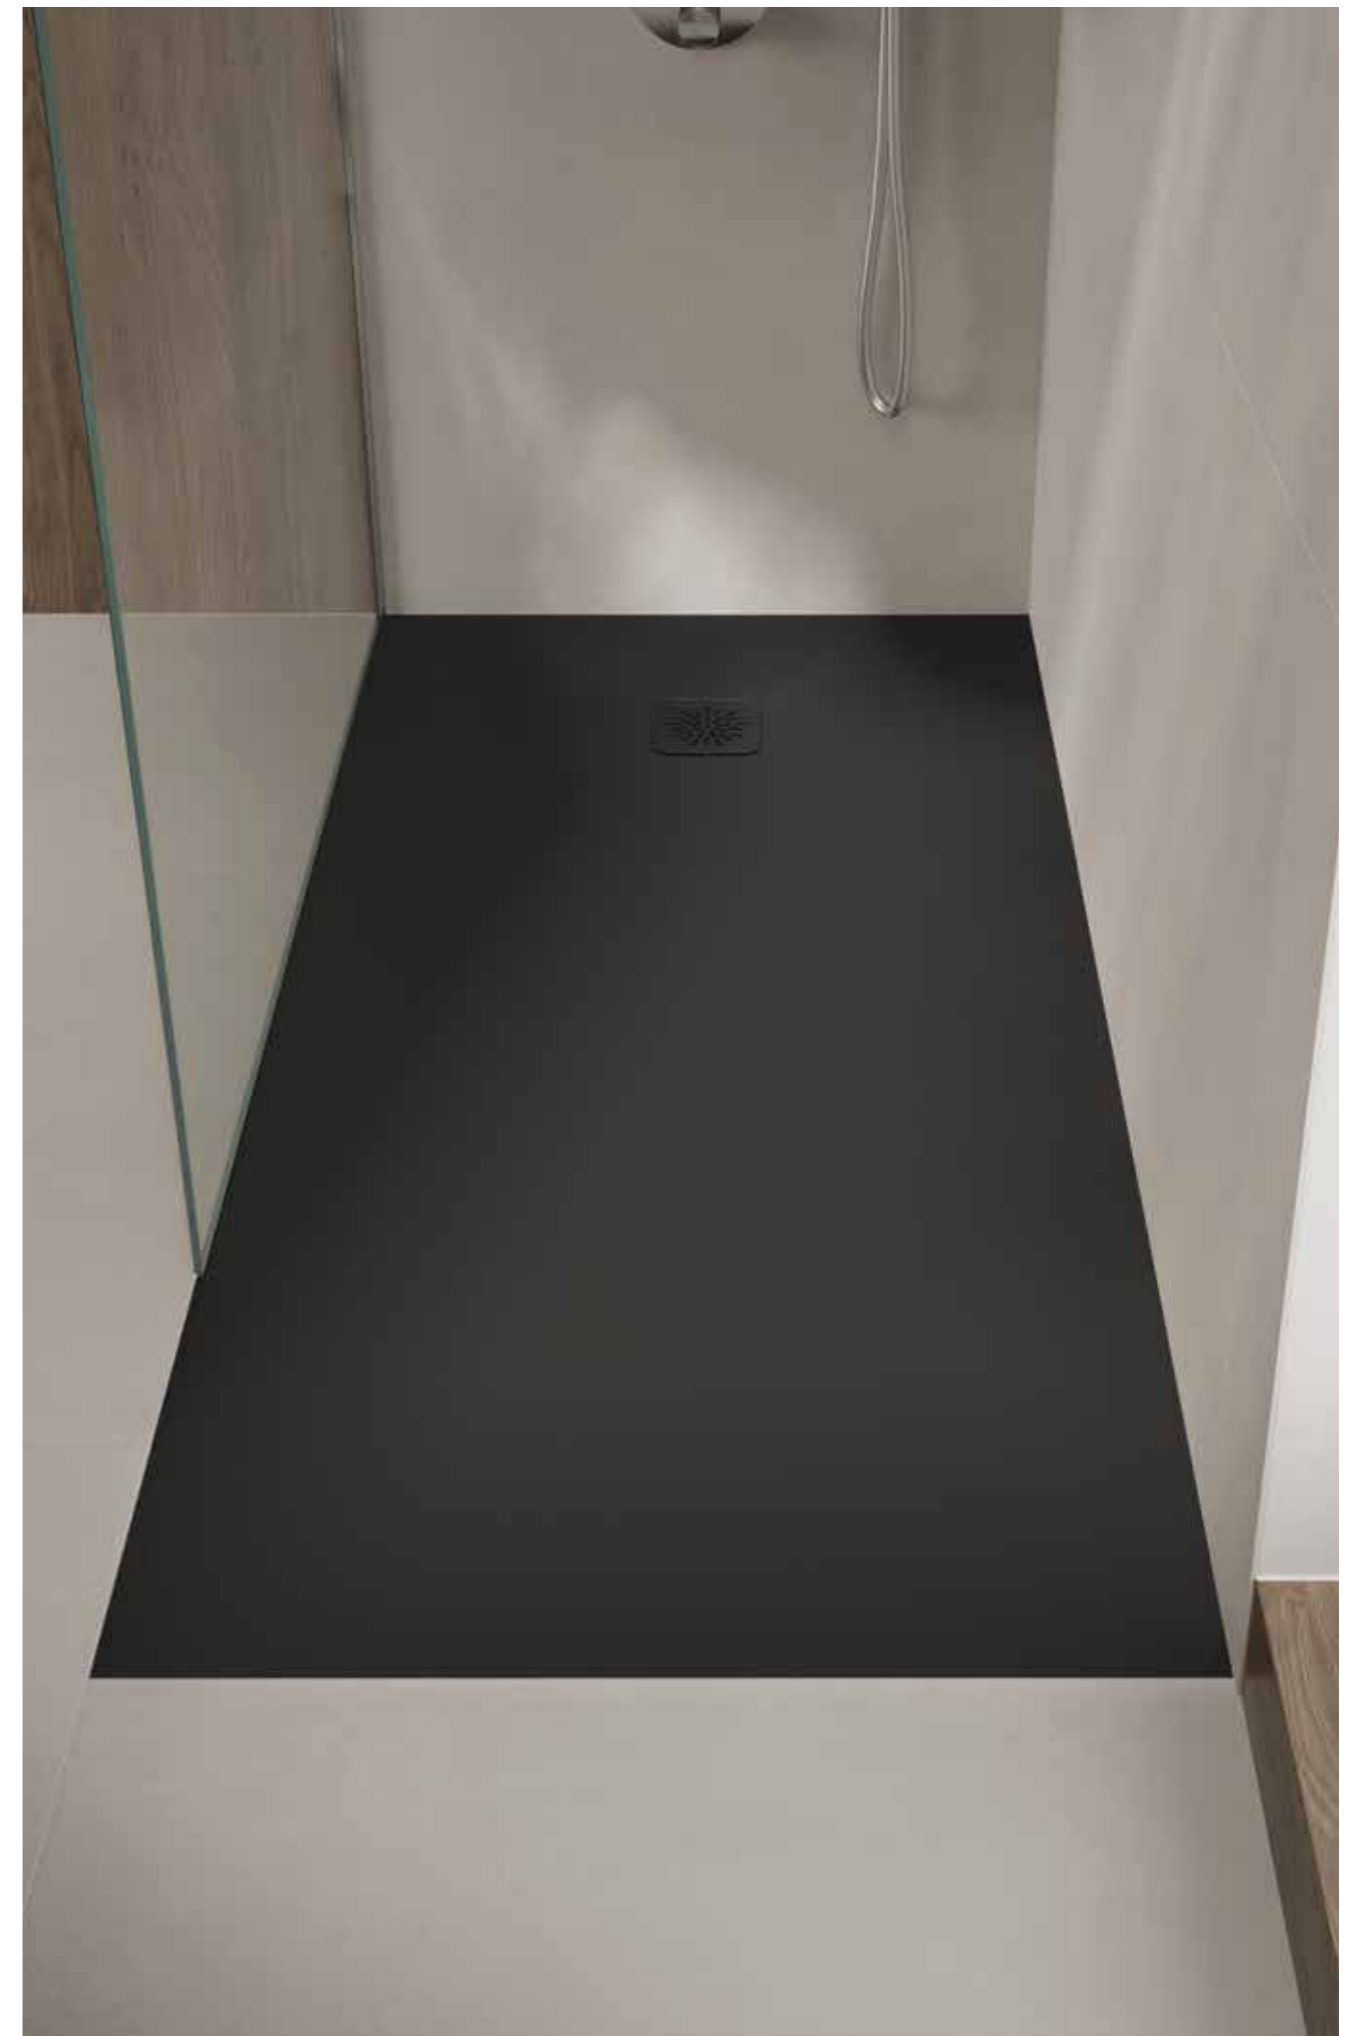

DUSCHWANNEN

// LIDA Duschwannen sind aus mineralischen Materialien mit pflegeleichter Gelcoat-Oberfläche gefertigt.

Die Duschwannen der LIDA Kollektion verbinden modernes Design mit hoher Funktionalität und langlebiger Qualität. Klare Formen und eine reduzierte Optik ermöglichen eine harmonische Integration in unterschiedliche Badezimmerkonzepte.

Das Sortiment umfasst eine breite Auswahl an Größen und Formaten – von kompakten Lösungen bis hin zu großzügigen Duschflächen. So lassen sich die Duschwannen flexibel an verschiedene Raumsituationen und Planungsanforderungen anpassen.

Gefertigt aus hochwertigen mineralischen Materialien überzeugen sie durch ihre robuste, pflegeleichte Gelcoat-Oberfläche. Die Rutschfestigkeitsklasse C bietet maximale Sicherheit im Alltag, während antibakterielle Eigenschaften und UV-Beständigkeit für zusätzliche Hygiene und Langlebigkeit sorgen.

Ein abnehmbarer Ablaufdeckel ermöglicht die einfache Reinigung des Siphons und unterstützt eine komfortable Wartung. Dank flexibler Einbaumöglichkeiten – Aufputz, Halbeinbau oder Unterputz – lassen sich individuelle Duschlösungen realisieren.

Funktional, sicher und durchdacht – die LIDA Duschwannen bieten eine zuverlässige und moderne Lösung für jedes Badezimmer.

Siphon nicht im Lieferumfang enthalten. Ablaufdurchmesser: 90 mm.

Duschwanne 160/90 12743856