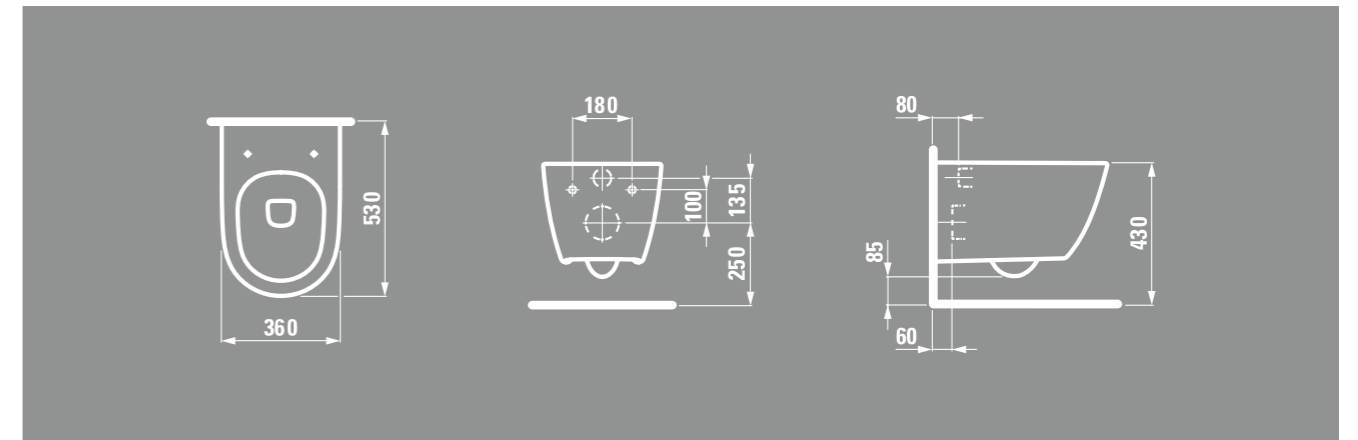

Waschtischarmatur 130

Waschtischarmatur 180

KALTSTART

Duscharmatur ohne Duschset mit Anschlussdistanz von 150 mm oder 153 mm

Badewannenarmatur ohne Duschset mit Anschlussdistanz von 150 mm oder 153 mm

VORWANDELEMENTE UND WAND-WC