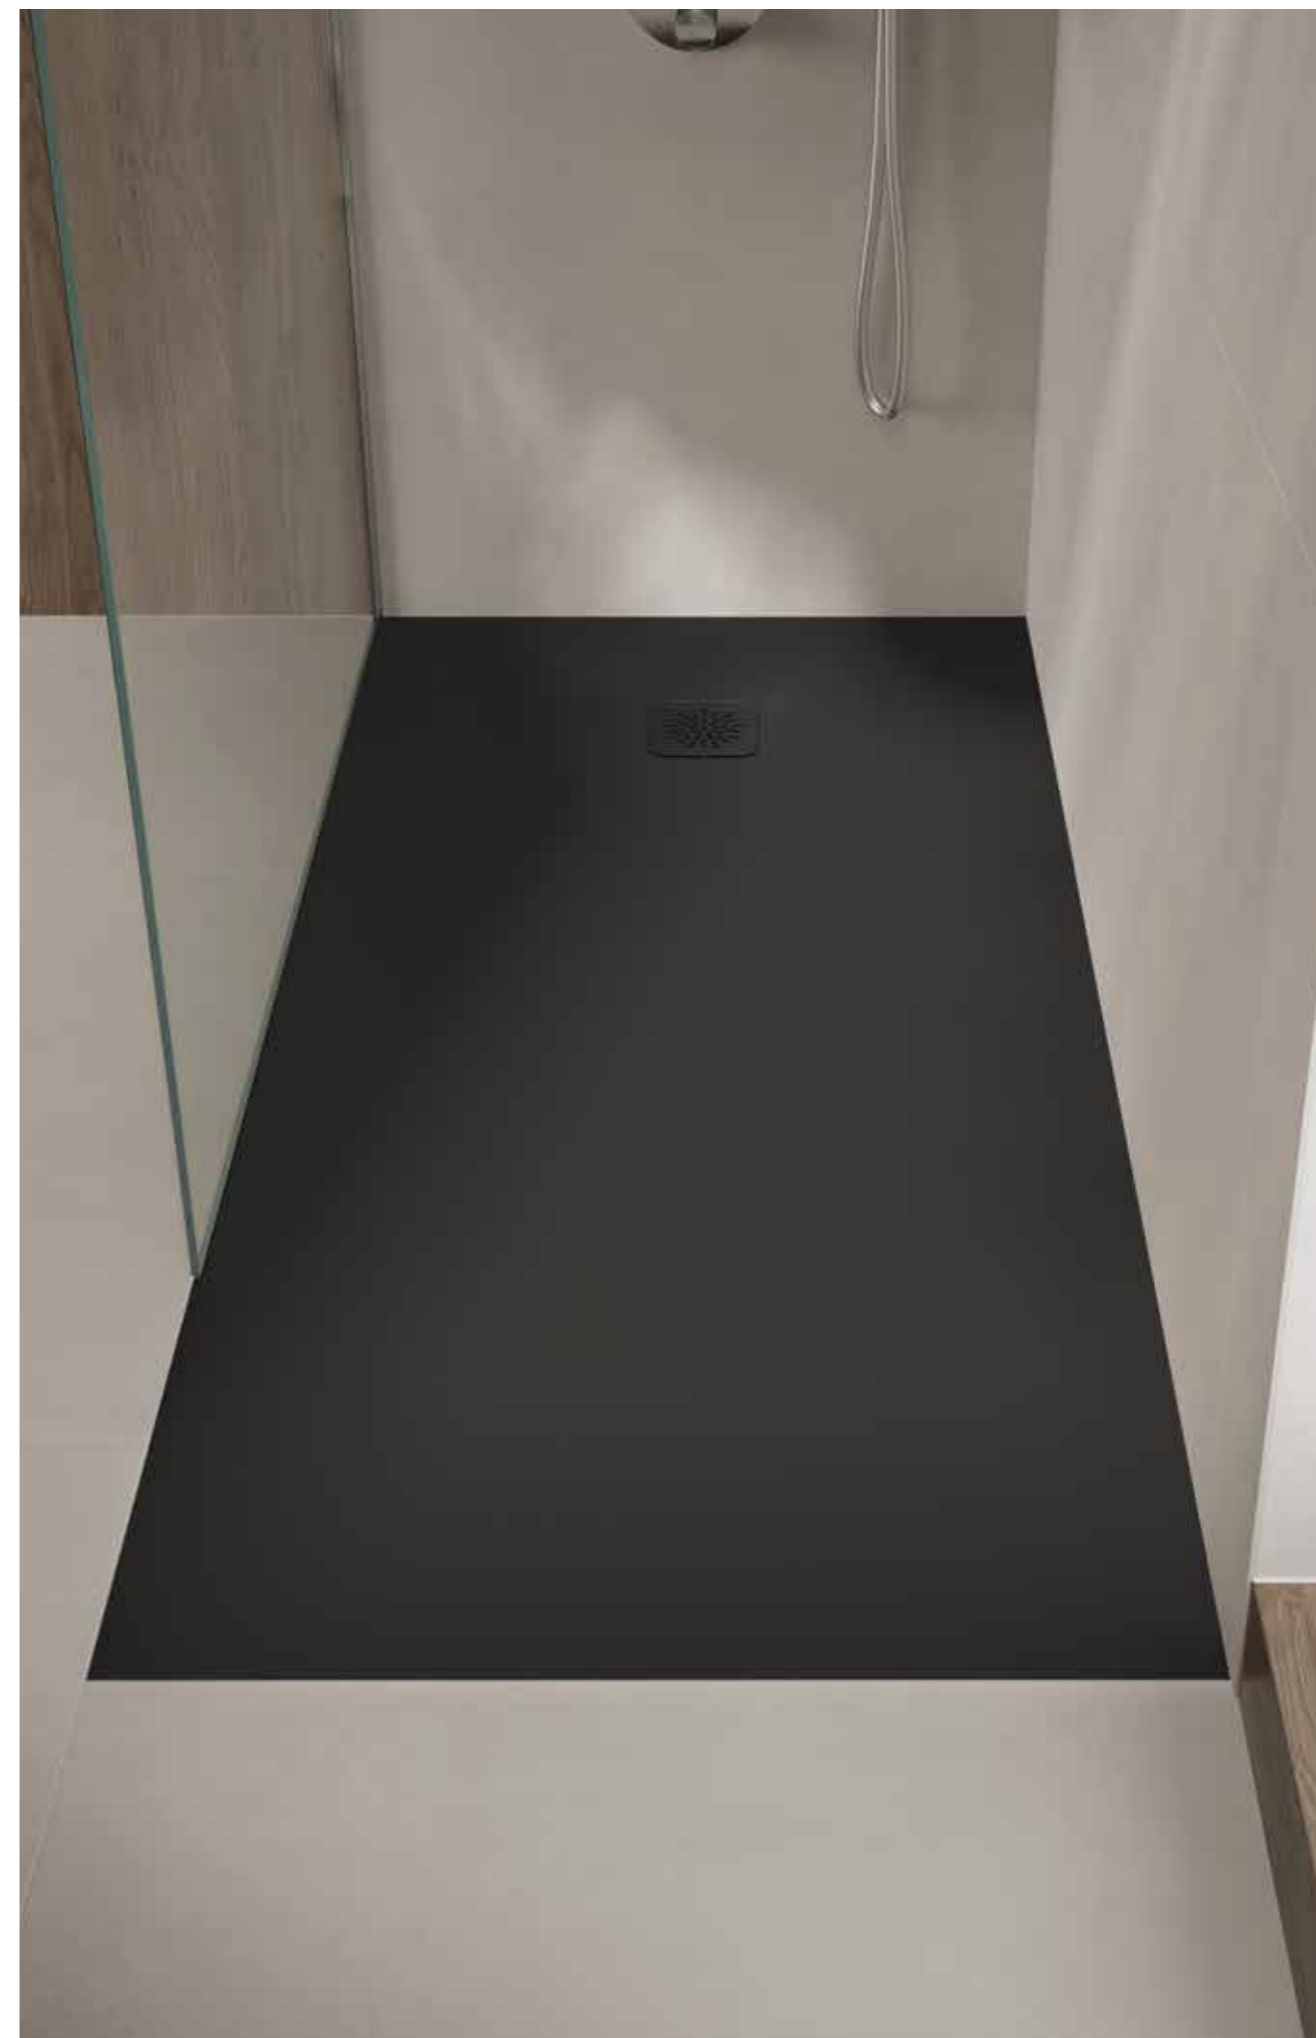

Les receveurs de douche de la collection LIDA associent un design moderne à une grande fonctionnalité et à une qualité durable. Des formes épurées et une esthétique minimaliste permettent une intégration harmonieuse dans différents concepts de salles de bains.

La gamme comprend un large choix de tailles et de formats – des solutions compactes aux surfaces de douche généreuses. Ainsi, les receveurs de douche peuvent être adaptés de manière flexible à différentes configurations d'espace et exigences de planification.

Fabriqués à partir de matériaux minéraux de haute qualité, ils séduisent par leur surface Gelcoat robuste et facile d'entretien. La classe antidérapante C offre une sécurité maximale au quotidien, tandis que des propriétés antibactériennes et une résistance aux UV assurent une hygiène accrue et une longue durabilité.

Un cache-bonde amovible permet un nettoyage facile du siphon et facilite l'entretien. Grâce à des possibilités d'installation flexibles – en pose surélevée, semi-encastrée ou encastrée – des solutions de douche personnalisées peuvent être réalisées.

Fonctionnels, sûrs et bien pensés – les receveurs de douche LIDA offrent une solution fiable et moderne pour chaque salle de bains.

Siphon non inclus dans la livraison. Diamètre de l'évacuation: 90 mm.

Receveur de douche 160/90 [12743856](#)