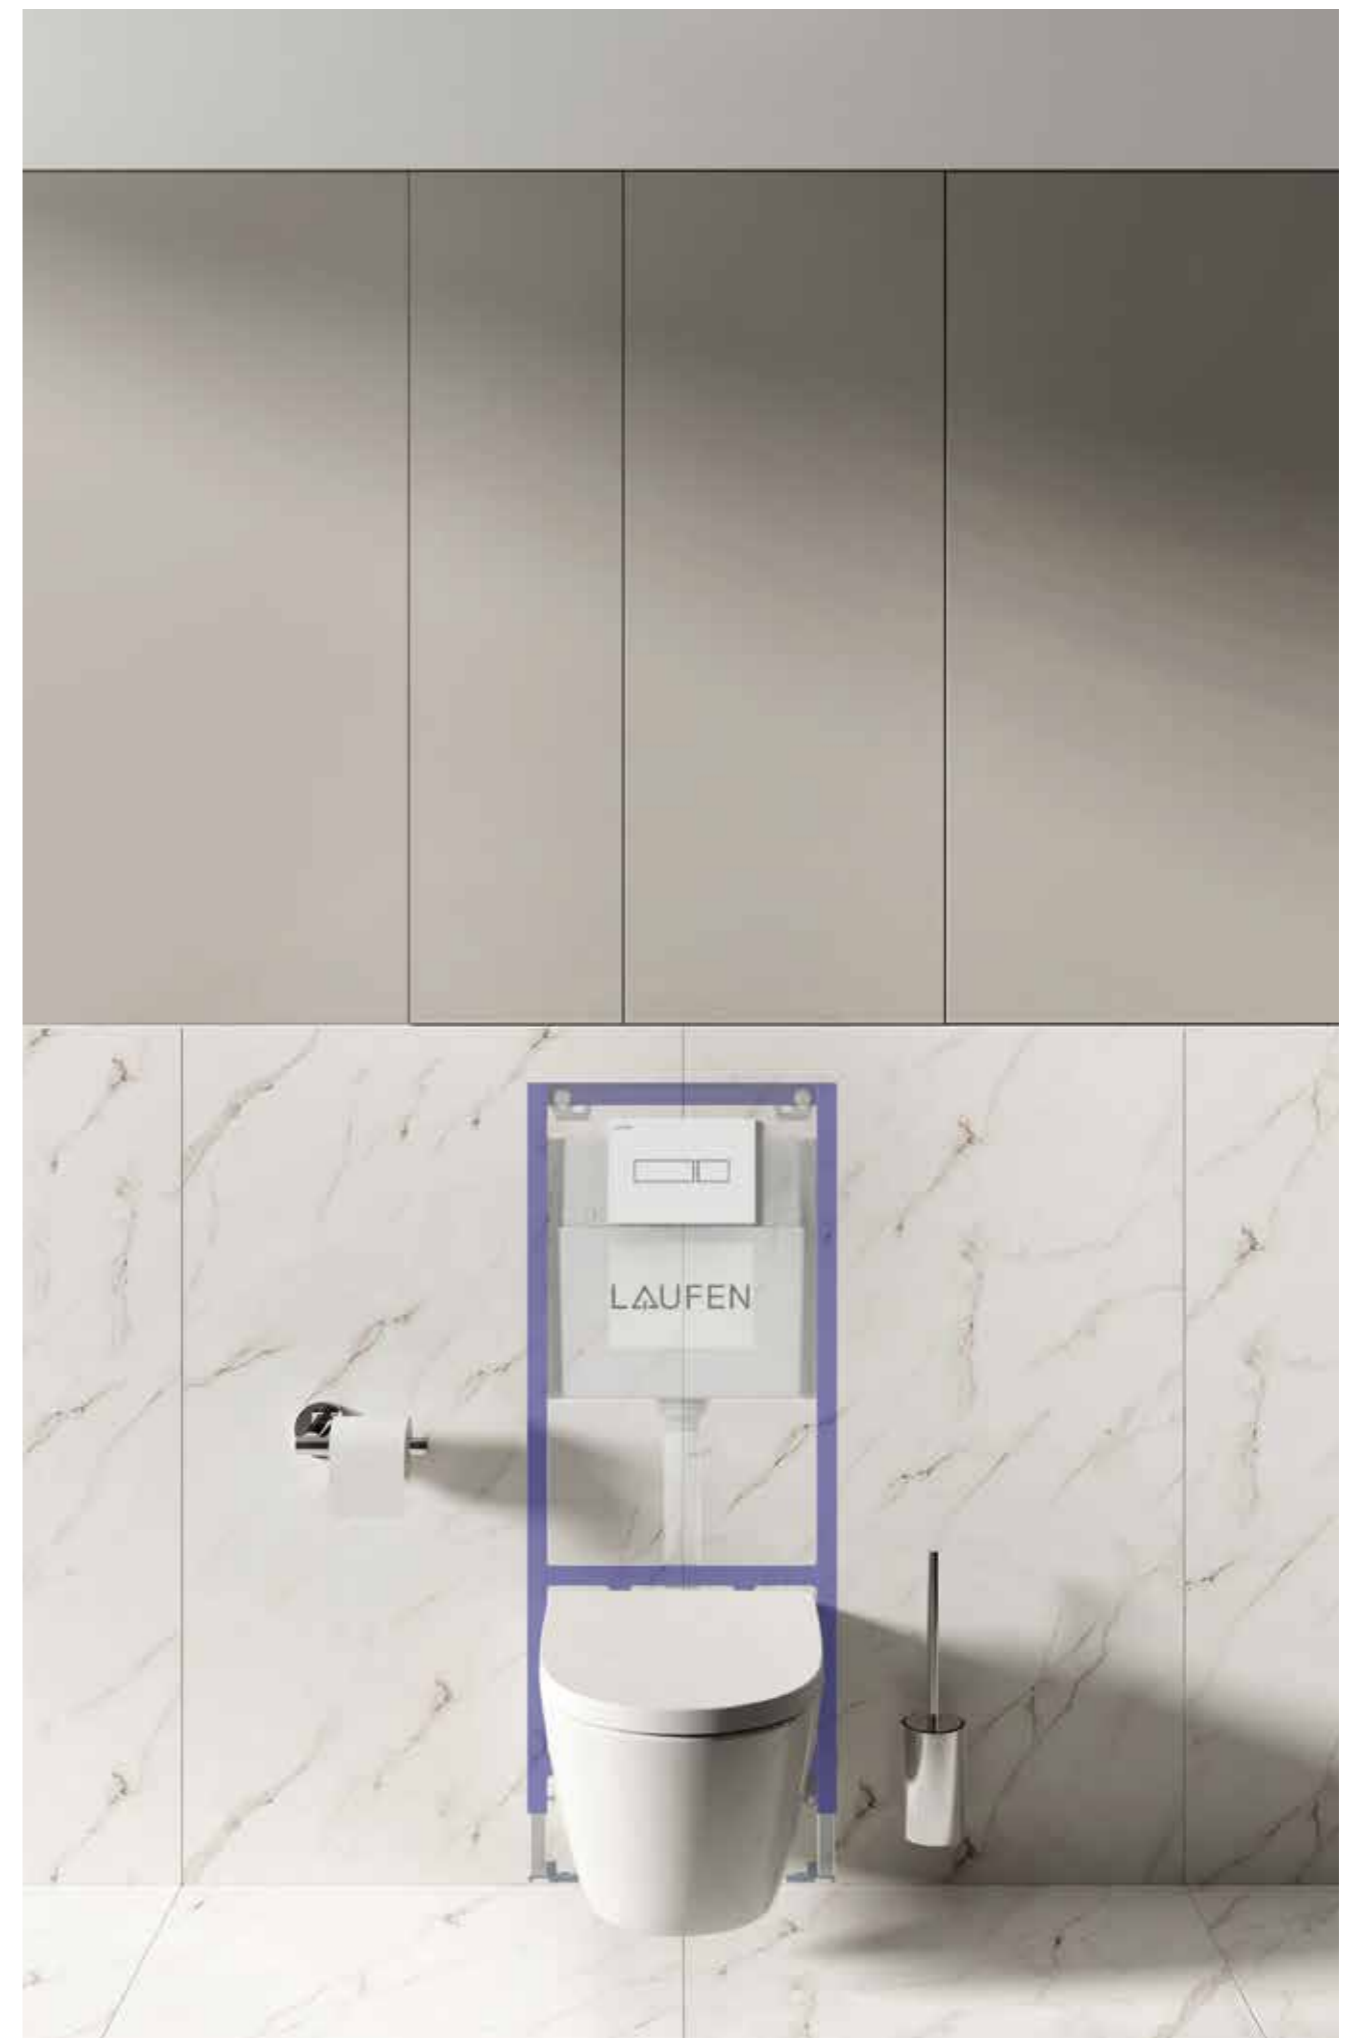

SET WC MURAL

// L'ensemble WC mural LIDA offre tout ce dont vous avez besoin pour une solution de salle de bains moderne et durable: siège WC, cuvette WC suspendue, bâti-support ainsi qu'une plaque de commande de haute qualité – parfaitement coordonnés et prêts à l'emploi.

Le langage formel épuré assure un design intemporel, tandis que les surfaces lisses facilitent le nettoyage. Le bâti-support stable garantit une installation sûre et silencieuse.

La cuvette WC avec une technologie de rinçage moderne garantit une hygiène optimale, et le siège WC confortable avec abattant à fermeture amortie améliore le confort au quotidien. La plaque de commande élégante complète harmonieusement l'ensemble.

Idéal pour les constructions neuves, les rénovations ou la modernisation de votre salle de bains – fonctionnel, fiable et pensé jusque dans les moindres détails.

Ensemble WC mural [12710715](#) Porte-papier toilette [12648539](#) Ensemble brosse WC [12646662](#)
Armoire murale 30 1T (17 cm) [12646664](#) Armoire murale 45 1T (17 cm) [12646671](#)