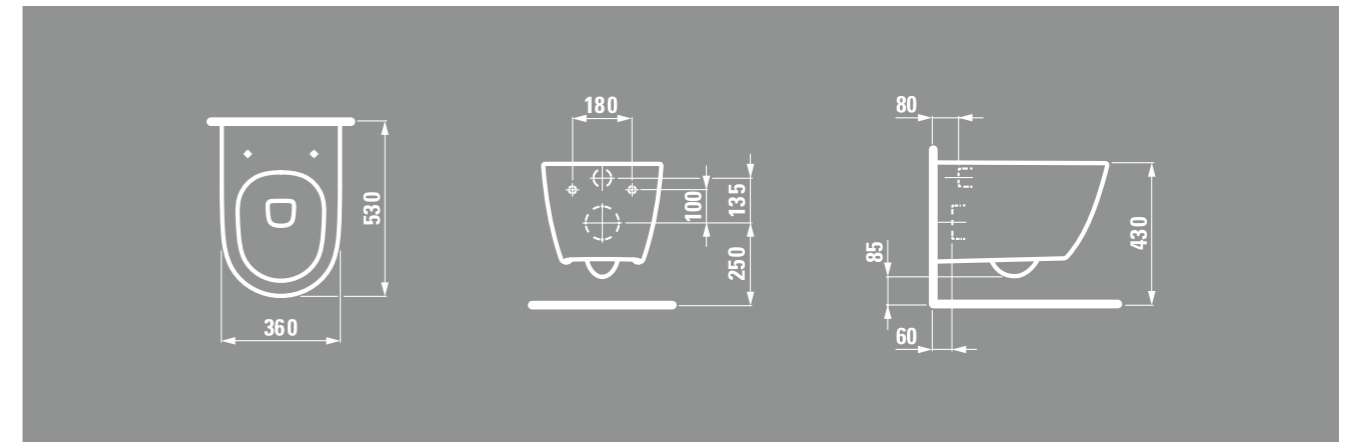

ROBINETTERIE DE LAVABO

BÂTIS-SUPPORTS ET WC SUSPENDUS