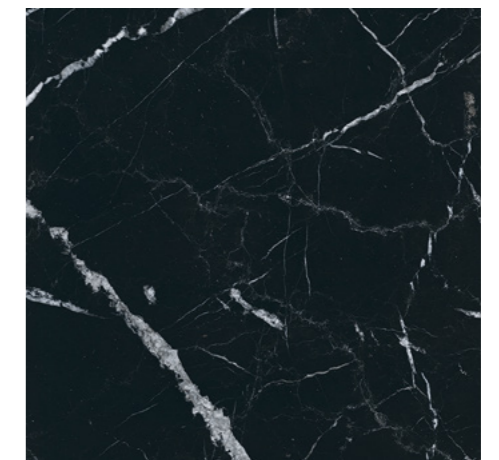

Verona Black **10353713** 60x60 / R9