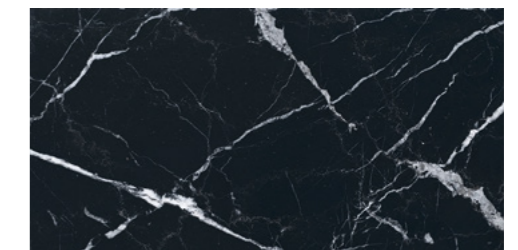

Verona Black **10353709** 32x62,5 / R9