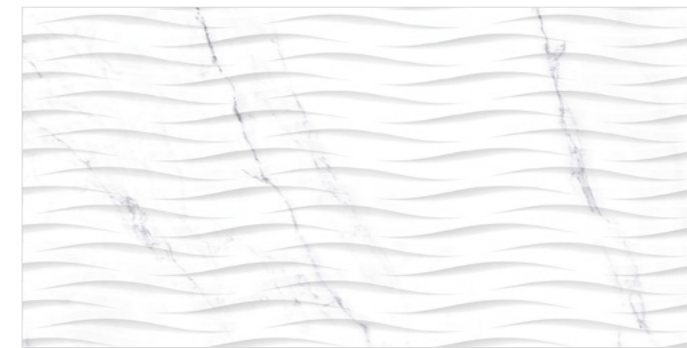

Deco Verona Blanco **6549160** 45x90