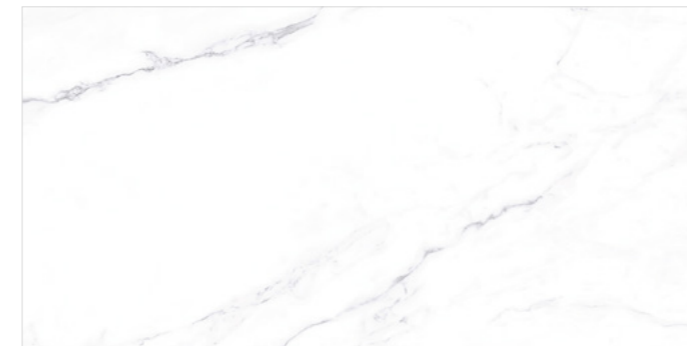

Verona Blanco **6549159** 45x90 / R9