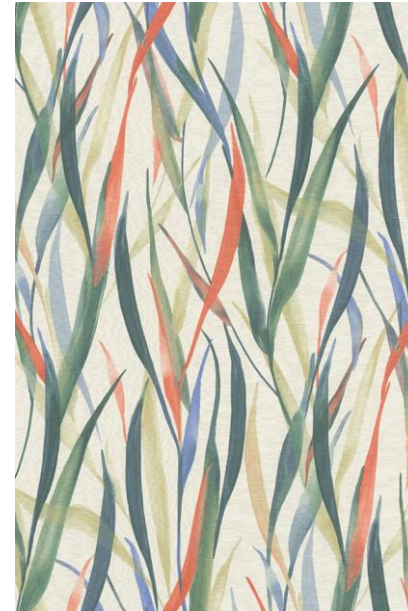

Überdimensionale Gräser erstecken sich in gelungenen Farbkombinationen über das Tapetenvlies –genauso wie das tropische Pflanzenmuster mit seinen großzügigen Schattierungen. Eine locker gemalte Blumenwiese verspricht **traumhafte Atmosphäre**. Und mit dem grafischen Muster erwartet Sie ein Hauch von Abstraktion und Modernität.

Eckdaten

- Vlieskollektion
 - 35 Tapeten
 - 10,05m x 0,53m
 - Taste Kollektion
- 

330236

330243

330250

330205

330212

330229