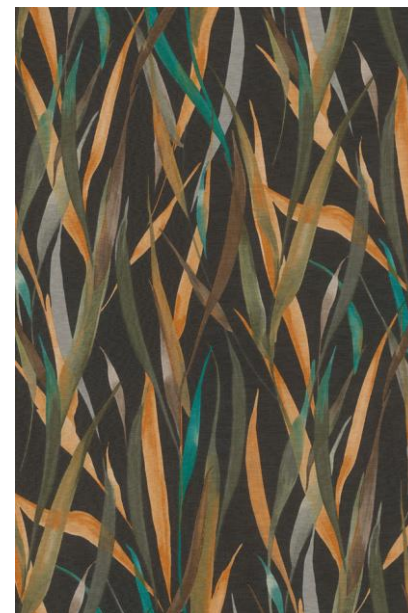

Überdimensionale Gräser erstecken sich in gelungenen Farbkombinationen über das Tapetenvlies –genauso wie das tropische Pflanzenmuster mit seinen großzügigen Schattierungen. Eine locker gemalte Blumenwiese verspricht **traumhafte Atmosphäre**. Und mit dem grafischen Muster erwartet Sie ein Hauch von Abstraktion und Modernität.

Eckdaten

- Vlieskollektion
 - 35 Tapeten
 - 10,05m x 0,53m
 - Taste Kollektion
- 

330236

330243

330250

330205

330212

330229