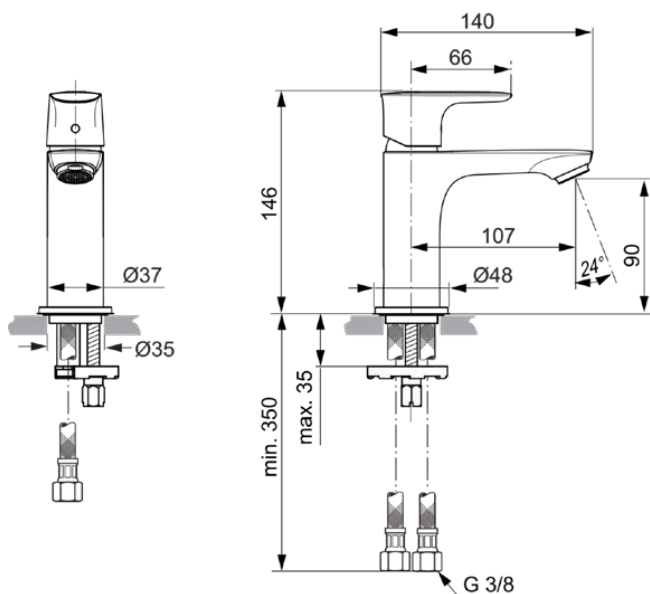

CONNECT AIR

A7010GN

CONNECT AIR | Waschtischarmatur 48x145.5x146 mm, 107 mm vertikaler Abstand bis Mitte Auslauf in silver storm, 5 l/min (3 bar), ohne Ablaufgarnitur | EasyFix, EPD, PVD Technologie

Bild & Zeichnung

Allgemeine Informationen

| | |
|------------------------|---------------------|
| Produktkategorie: | Waschtischarmaturen |
| Produktart: | Waschtischarmatur |
| Marke: | Ideal Standard |
| Kollektion: | CONNECT AIR |
| Designer: | Ideal Standard |
| Colour: | GN - Silver Storm |
| Oberflächenveredelung: | satın |
| Maximale Höhe (mm): | 146 |
| Maximale Breite (mm): | 48 |
| Ausladung (mm): | 145.5 |
| Befestigungsart: | EasyFix |
| Nettogewicht (kg): | 1.05 |
| EAN Code: | 4015413347310 |

CONNECT AIR

A7010GN

CONNECT AIR | Waschtischarmatur 48x145.5x146 mm, 107 mm vertikaler Abstand bis Mitte Auslauf in silver storm, 5 l/min (3 bar), ohne Ablaufgarnitur | EasyFix, EPD, PVD Technologie

Produktspezifikationen