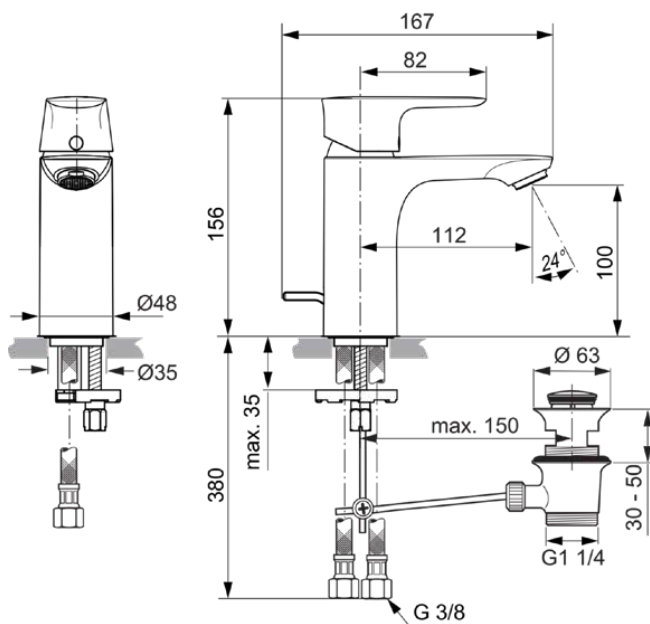

## A7021GN

CONNECT AIR | Waschtischarmatur 48x167x156 mm, 112 mm vertikaler Abstand bis Mitte Auslauf in silver storm, 5 l/min (3 bar), mit Ablaufgarnitur | EasyFix, Click-Technologie, EPD, FirmaFlow, PVD Technologie

### Allgemeine Informationen

Produktkategorie:	Waschtischarmaturen
Produktart:	Waschtischarmatur
Marke:	Ideal Standard
Kollektion:	CONNECT AIR
Designer:	Ideal Standard
Colour:	GN - Silver Storm
Oberflächenveredelung:	satın
Maximale Höhe (mm):	156
Maximale Breite (mm):	48
Ausladung (mm):	167
Befestigungsart:	EasyFix
Nettogewicht (kg):	1.54
EAN Code:	4015413346818