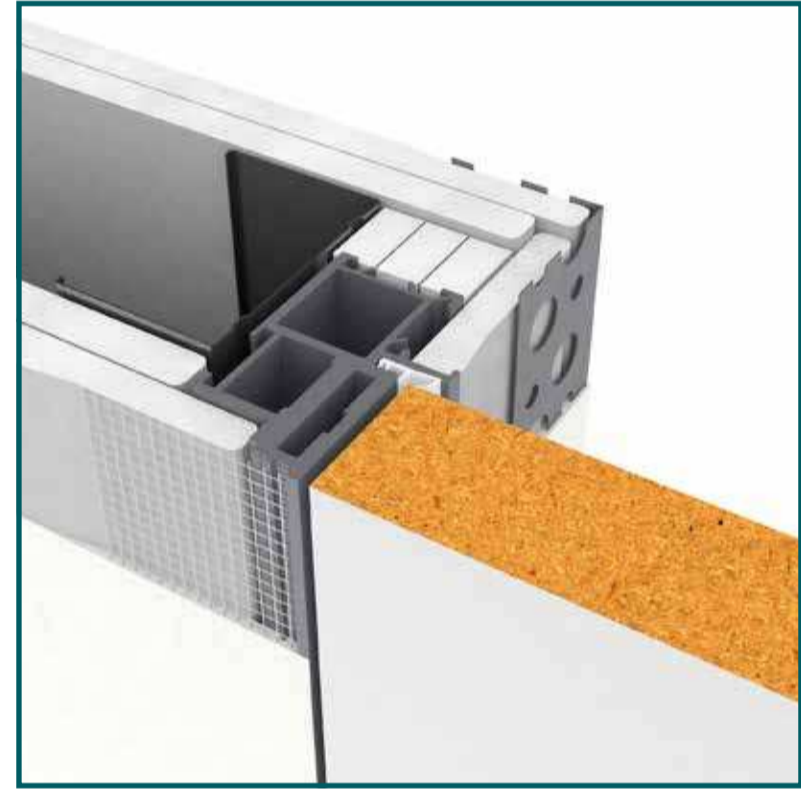

# Vorteile des VIDAR-Komplettsets

Nahezu unsichtbarer Übergang von Tür und Wand.

DIN rechts, Öffnungsrichtung nach außen, mit stumpfem Türblatt.

Trockenbauwand

Mauerwerk

Magnetfallenschließblech

Magnetfallenschloss

Varianten:  
UV, BB, PZ, WC  
erhältlich!

Passendes Türblatt mit Röhrenspankern

Türblatt in vielfältigen Oberflächen und Farben auf Anfrage erhältlich.

Vorgrundiert zum Streichen.

Weiß, versch. RAL-Töne.

Große Auswahl an HPL-Oberflächen.

DIN links, Öffnungsrichtung nach innen (revers), mit gefälztem Türblatt.

Trockenbauwand

Mauerwerk

Alle nötigen Fräsungen ab Werk enthalten.

Bänder sitzen fast unsichtbar in Zarge und Türblatt.