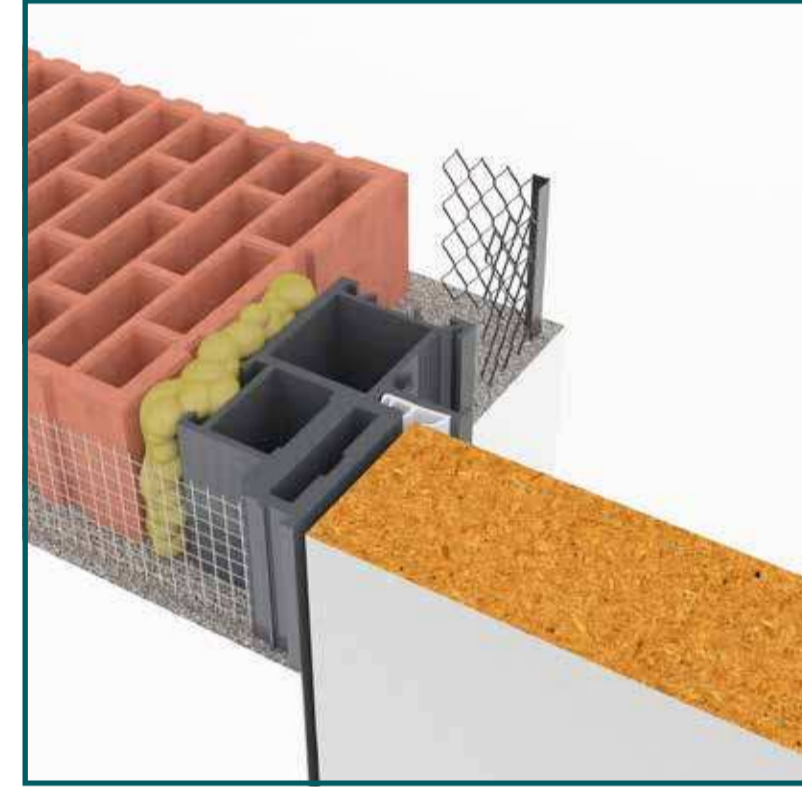

# Vorteile des VIDAR-Komplettsets

Nahezu unsichtbarer Übergang von Tür und Wand.

DIN rechts, Öffnungsrichtung nach außen, mit stumpfem Türblatt.

Trockenbauwand

Mauerwerk

Magnetfallenschließblech

Magnetfallenschloss

Varianten:  
UV, BB, PZ, WC  
erhältlich!

Passendes Türblatt mit Röhrenspankern

Türblatt in vielfältigen Oberflächen und Farben auf Anfrage erhältlich.

Vorgrundiert zum Streichen.

Weiß, versch. RAL-Töne.

Große Auswahl an HPL-Oberflächen.

DIN links, Öffnungsrichtung nach innen (revers), mit gefälztem Türblatt.

Trockenbauwand

Mauerwerk

Alle nötigen Fräsungen ab Werk enthalten.

Bänder sitzen fast unsichtbar in Zarge und Türblatt.