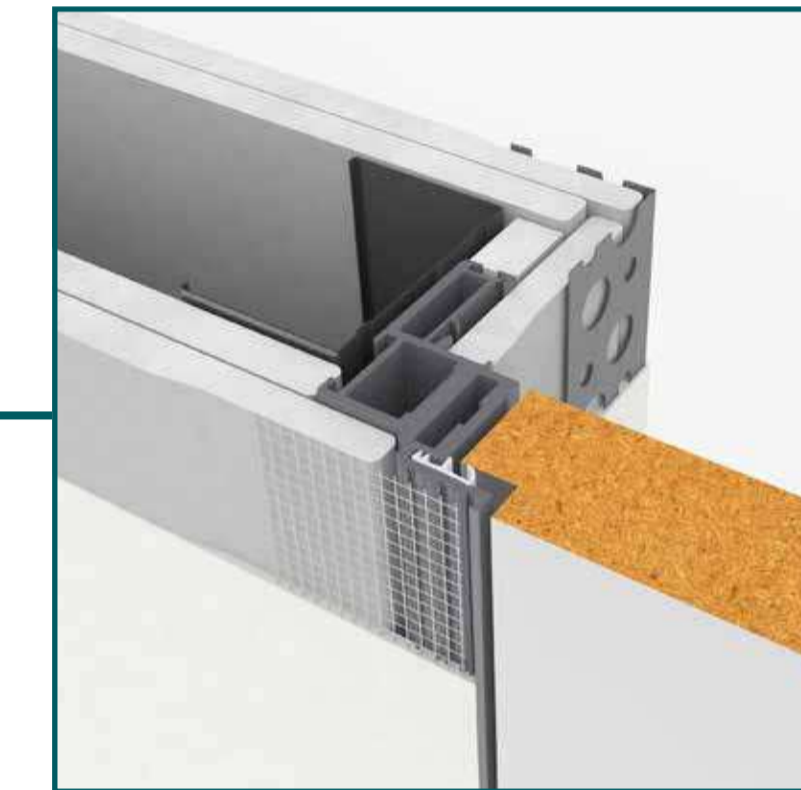

# Vorteile des VIDAR-Komplettsets

Nahezu unsichtbarer Übergang von Tür und Wand.

DIN rechts, Öffnungsrichtung nach außen, mit stumpfem Türblatt.

Trockenbauwand

Mauerwerk

Magnetfallenschließblech

Magnetfallenschloss

Varianten:  
UV, BB, PZ, WC  
erhältlich!

Passendes Türblatt mit Röhrenspankern

Türblatt in vielfältigen Oberflächen und Farben auf Anfrage erhältlich.

Vorgrundiert zum Streichen.

Weiß, versch. RAL-Töne.

Große Auswahl an HPL-Oberflächen.

DIN links, Öffnungsrichtung nach innen (revers), mit gefälztem Türblatt.

Trockenbauwand

Mauerwerk

Alle nötigen Fräsungen ab Werk enthalten.

Bänder sitzen fast unsichtbar in Zarge und Türblatt.