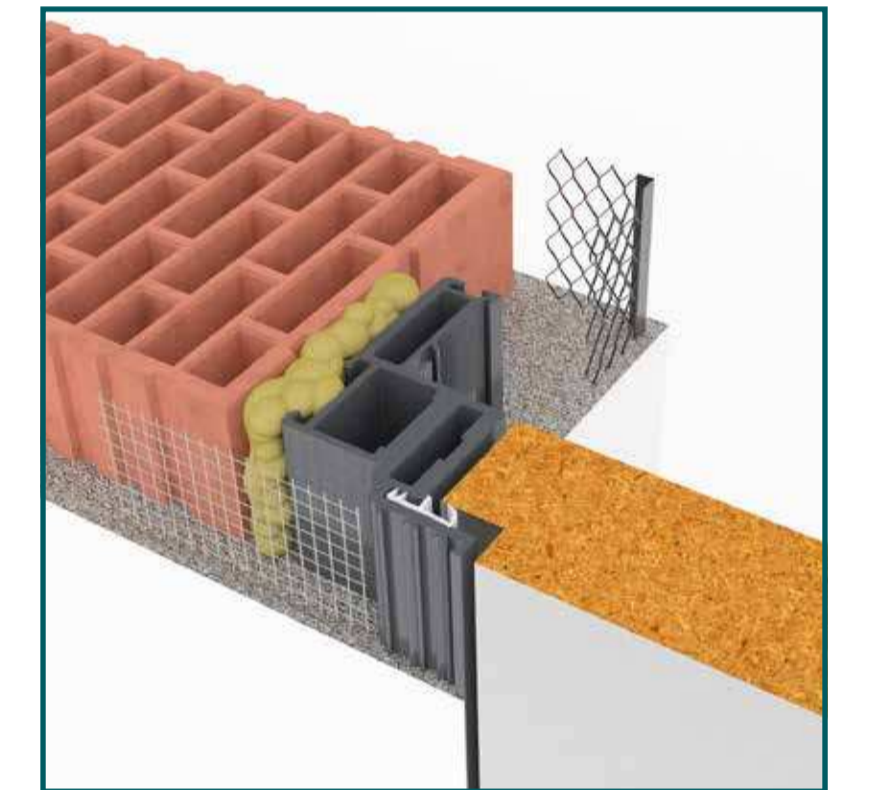

# Vorteile des VIDAR-Komplettsets

Nahezu unsichtbarer Übergang von Tür und Wand.

DIN rechts, Öffnungsrichtung nach außen, mit stumpfem Türblatt.

Trockenbauwand

Mauerwerk

Magnetfallenschließblech

Magnetfallenschloss

Varianten:  
UV, BB, PZ, WC  
erhältlich!

Passendes Türblatt mit Röhrenspankern

Türblatt in vielfältigen Oberflächen und Farben auf Anfrage erhältlich.

Vorgrundiert zum Streichen.

Weiß, versch. RAL-Töne.

Große Auswahl an HPL-Oberflächen.

DIN links, Öffnungsrichtung nach innen (revers), mit gefälztem Türblatt.

Trockenbauwand

Mauerwerk

Alle nötigen Fräsungen ab Werk enthalten.

Bänder sitzen fast unsichtbar in Zarge und Türblatt.