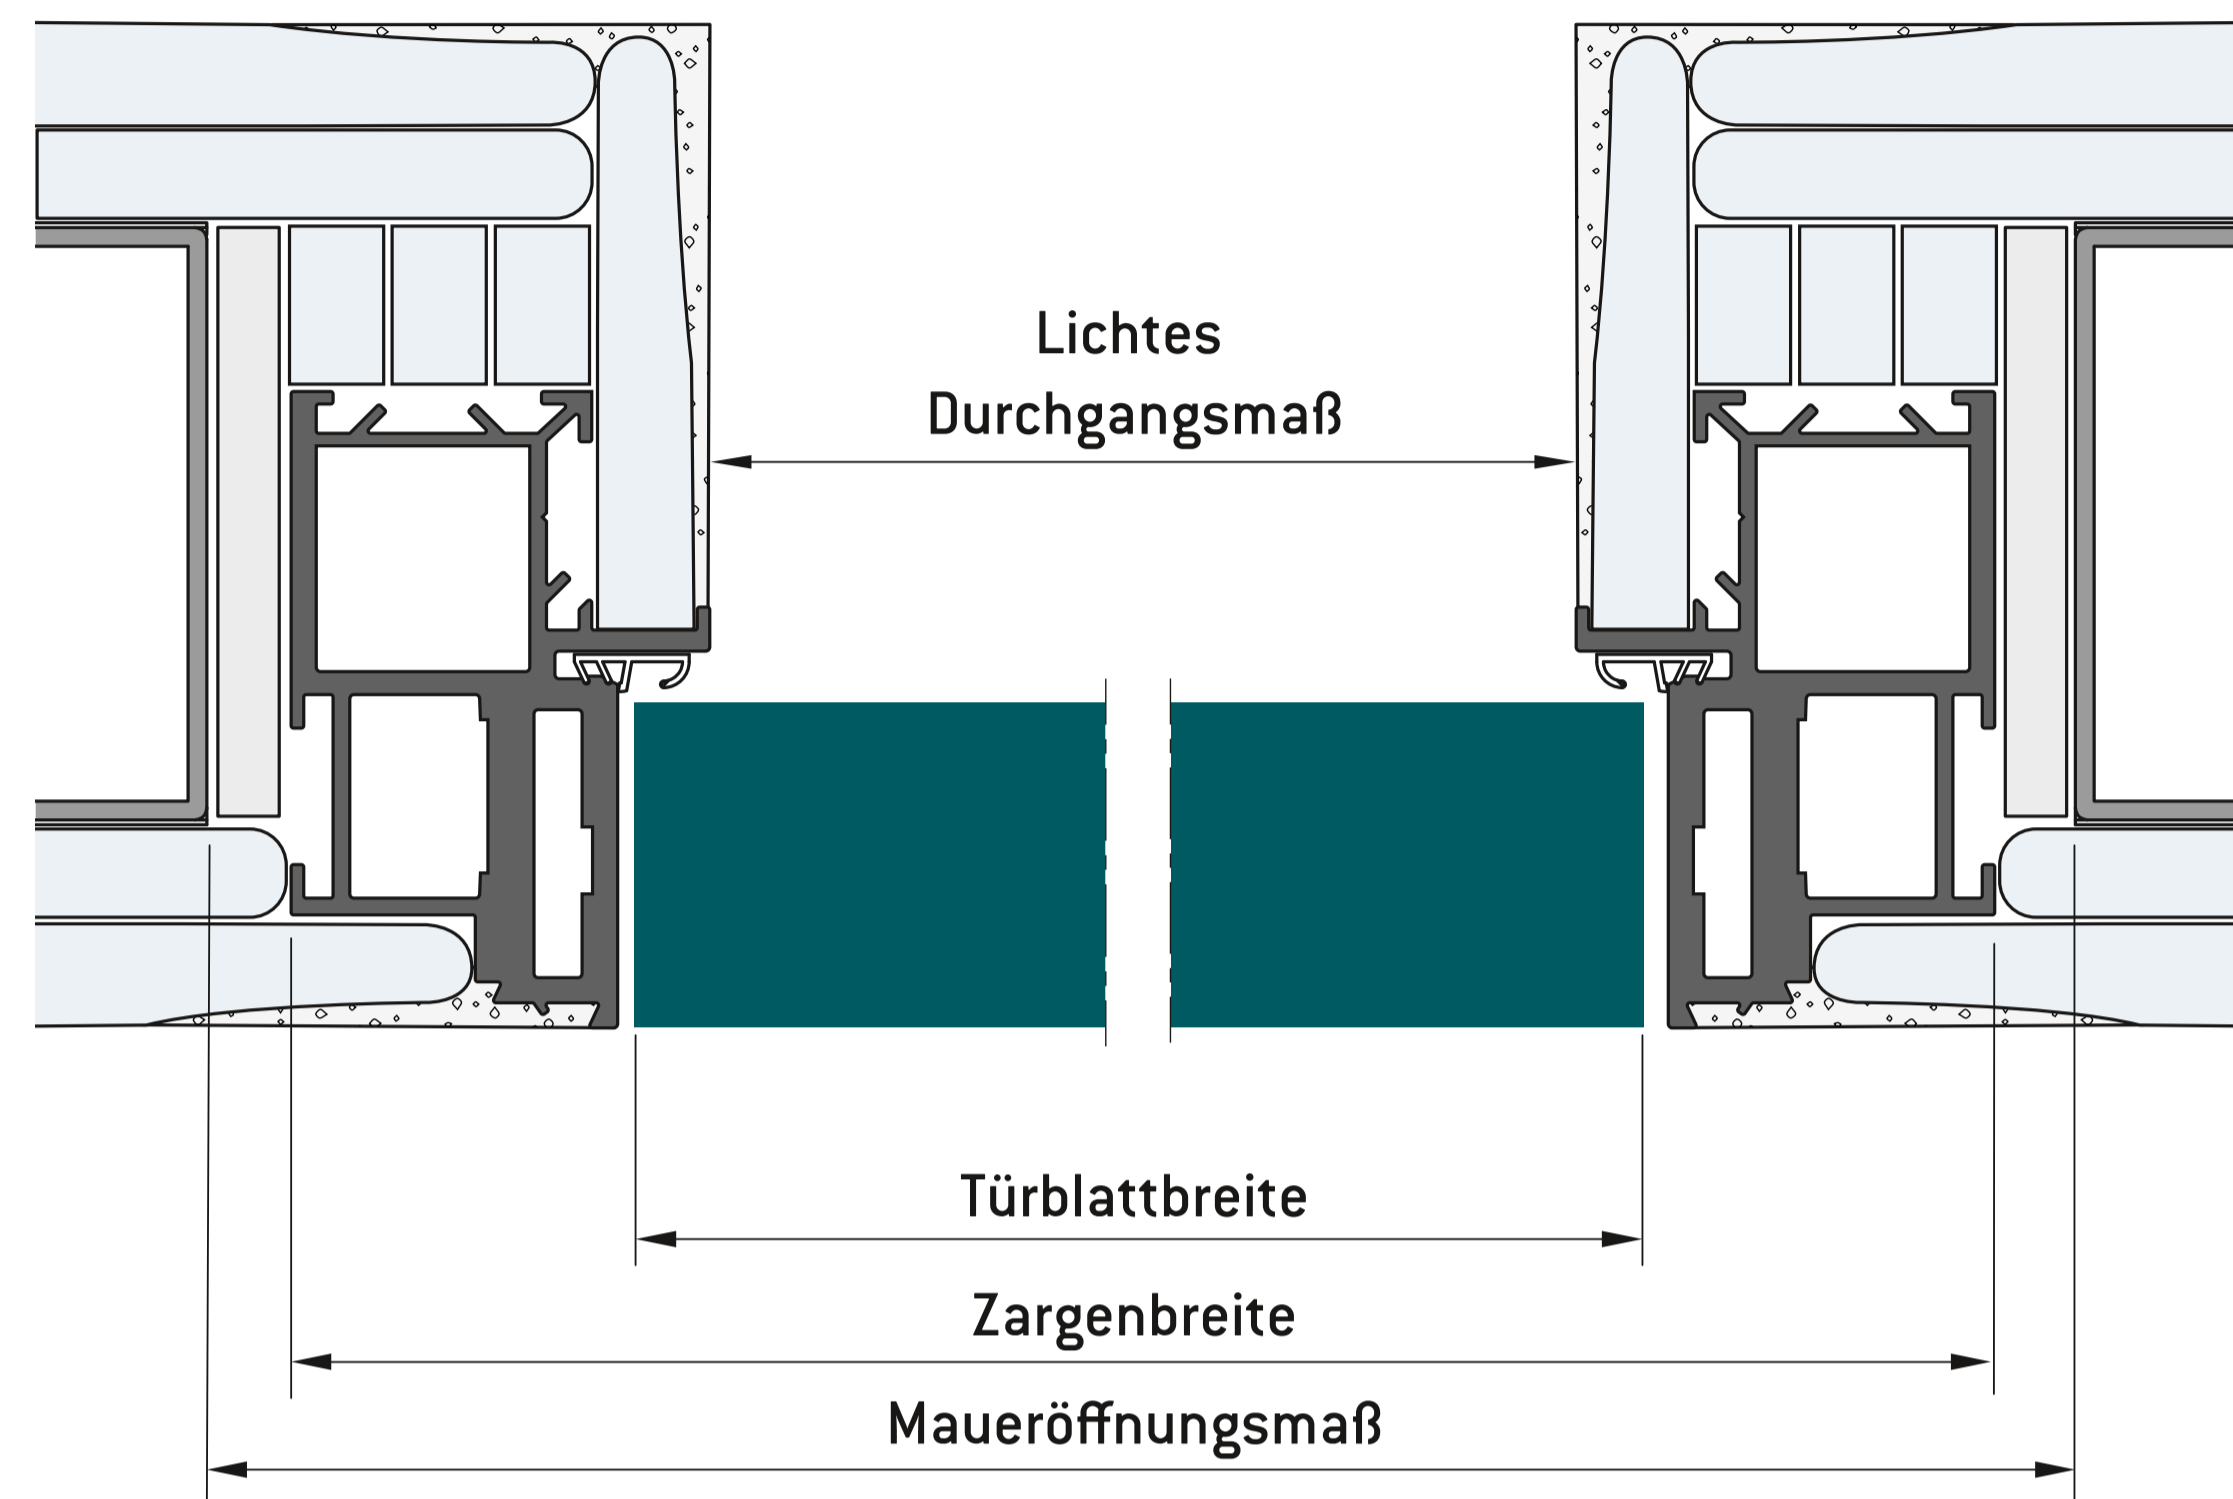

Wandbündige Zarge VIDAR Öffnungsrichtung nach außen

Breitenmaße

Trockenbauwand

Mauerwerk

	Breite		
Maueröffnungsmaß	760	885	1010
Zargenaußenmaß	758	883	1008
Türblattmaß	674	799	924
Lichtes Durchgangsmaß	658	783	908

Alle Maßangaben in Millimeter

Höhenmaße

Trockenbauwand

Mauerwerk

	Höhe			
Maueröffnungsmaß	2010	2135	2260	2385
Zargenaußenmaß	2001	2126	2251	2376
Türblattmaß	1952	2077	2202	2327
Lichtes Durchgangsmaß	1951	2076	2001	2326