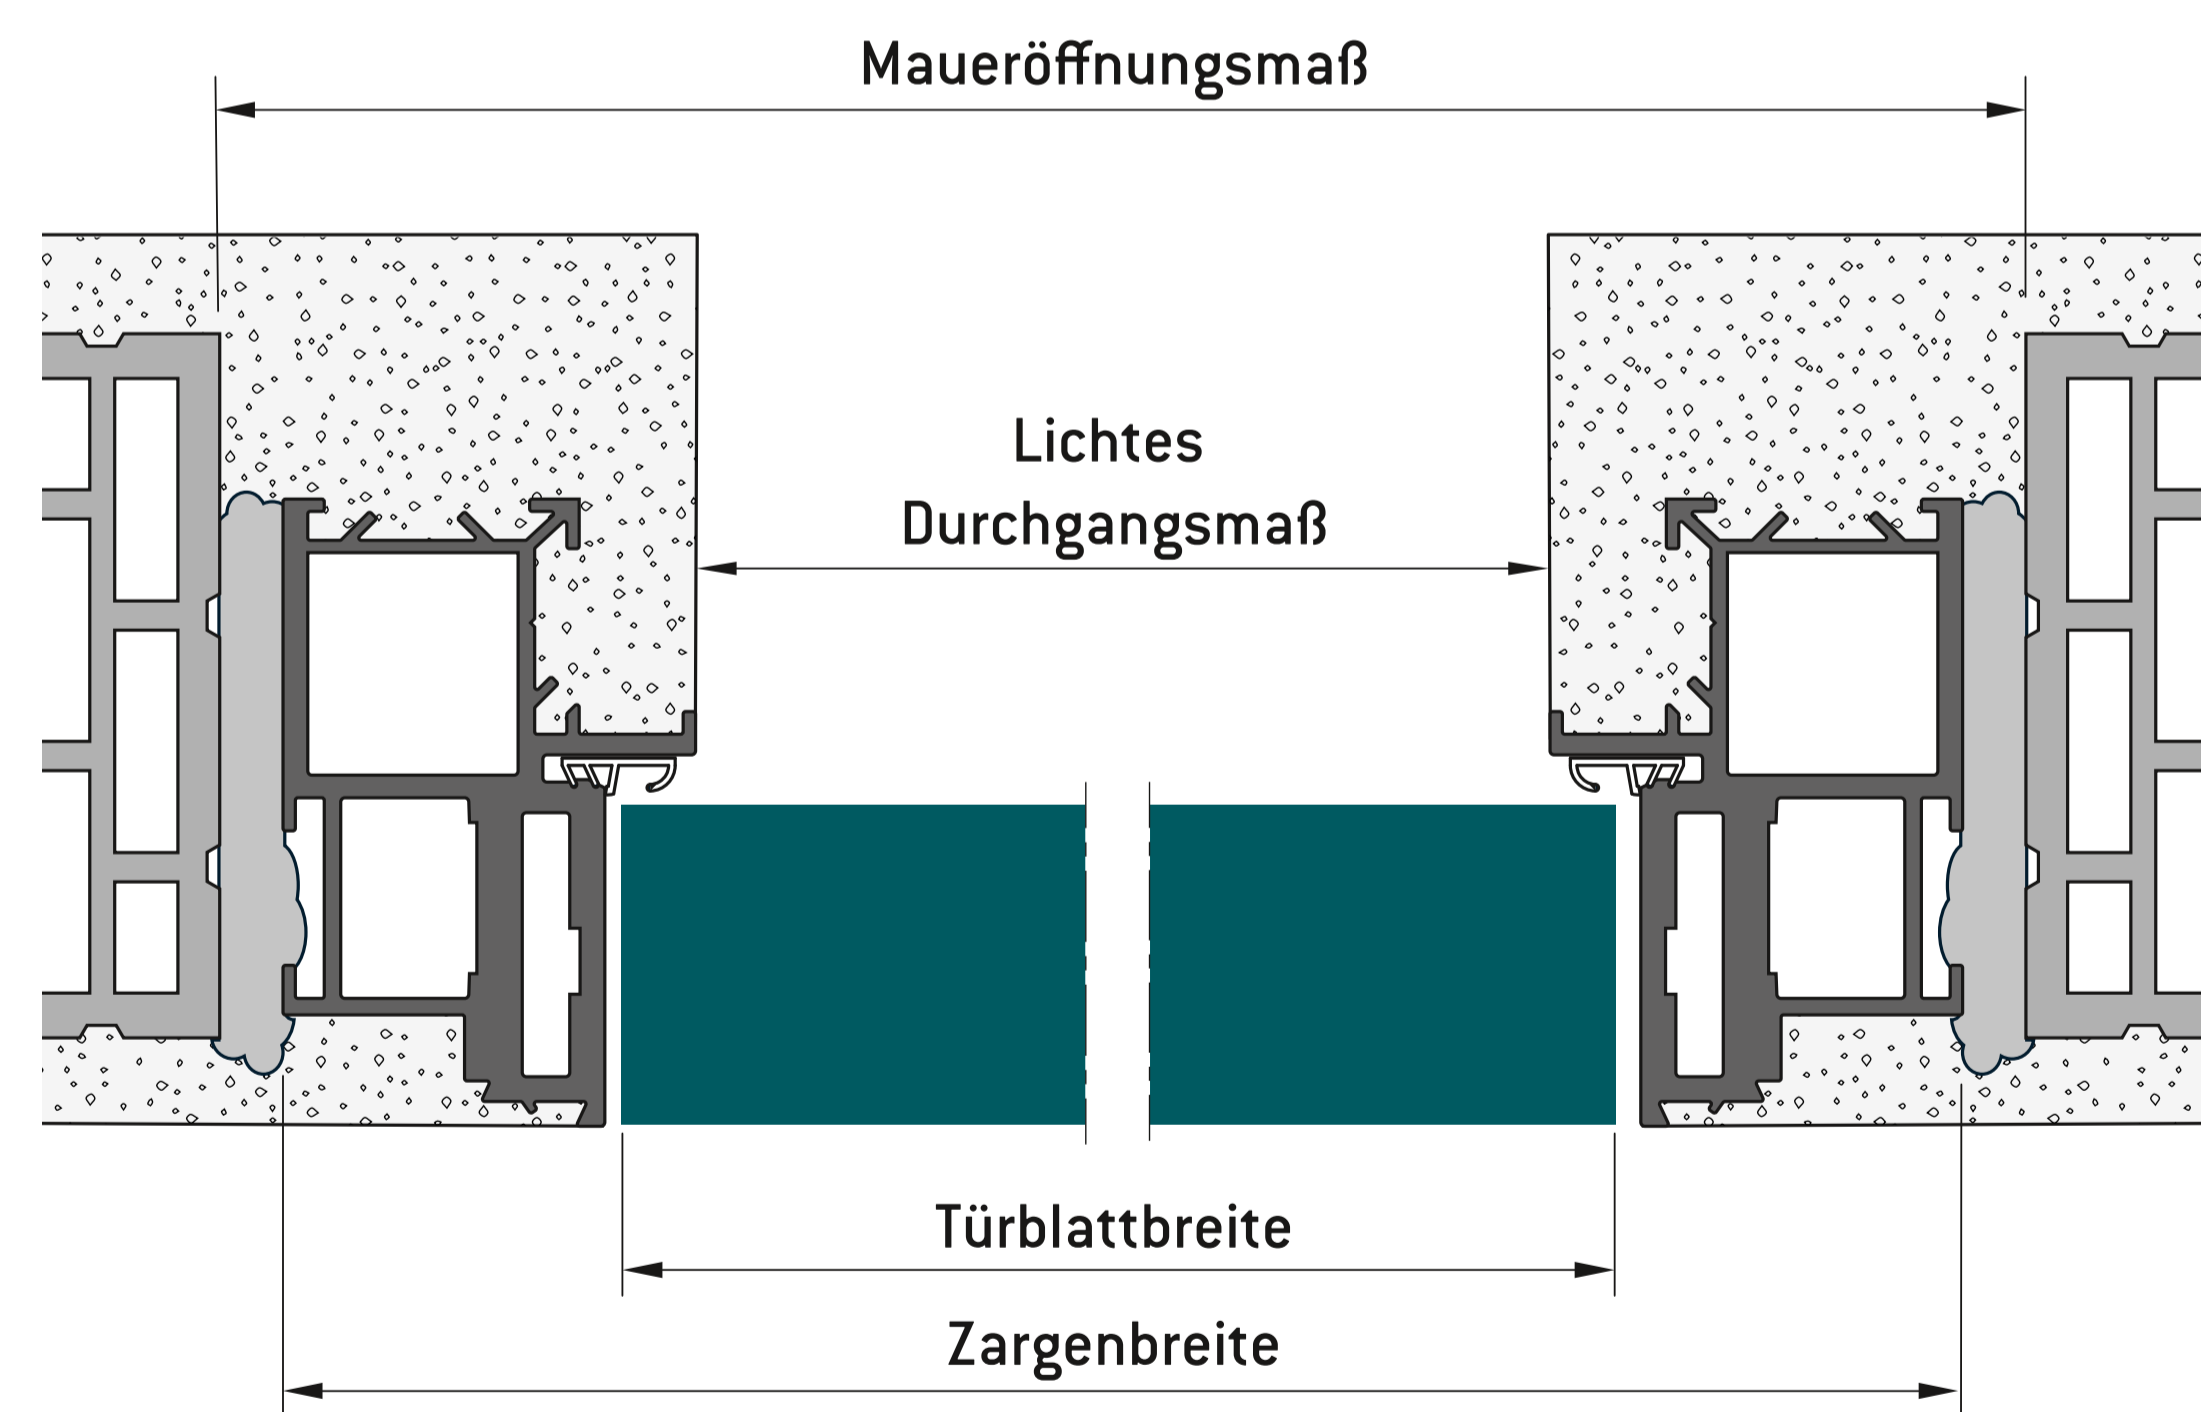

Wandbündige Zarge VIDAR Öffnungsrichtung nach außen

Breitenmaße

Trockenbauwand

Mauerwerk

	Breite		
Maueröffnungsmaß	760	885	1010
Zargenaußenmaß	758	883	1008
Türblattmaß	674	799	924
Lichtes Durchgangsmaß	658	783	908

Alle Maßangaben in Millimeter

Höhenmaße

Trockenbauwand

Mauerwerk

	Höhe			
Maueröffnungsmaß	2010	2135	2260	2385
Zargenaußenmaß	2001	2126	2251	2376
Türblattmaß	1952	2077	2202	2327
Lichtes Durchgangsmaß	1951	2076	2001	2326