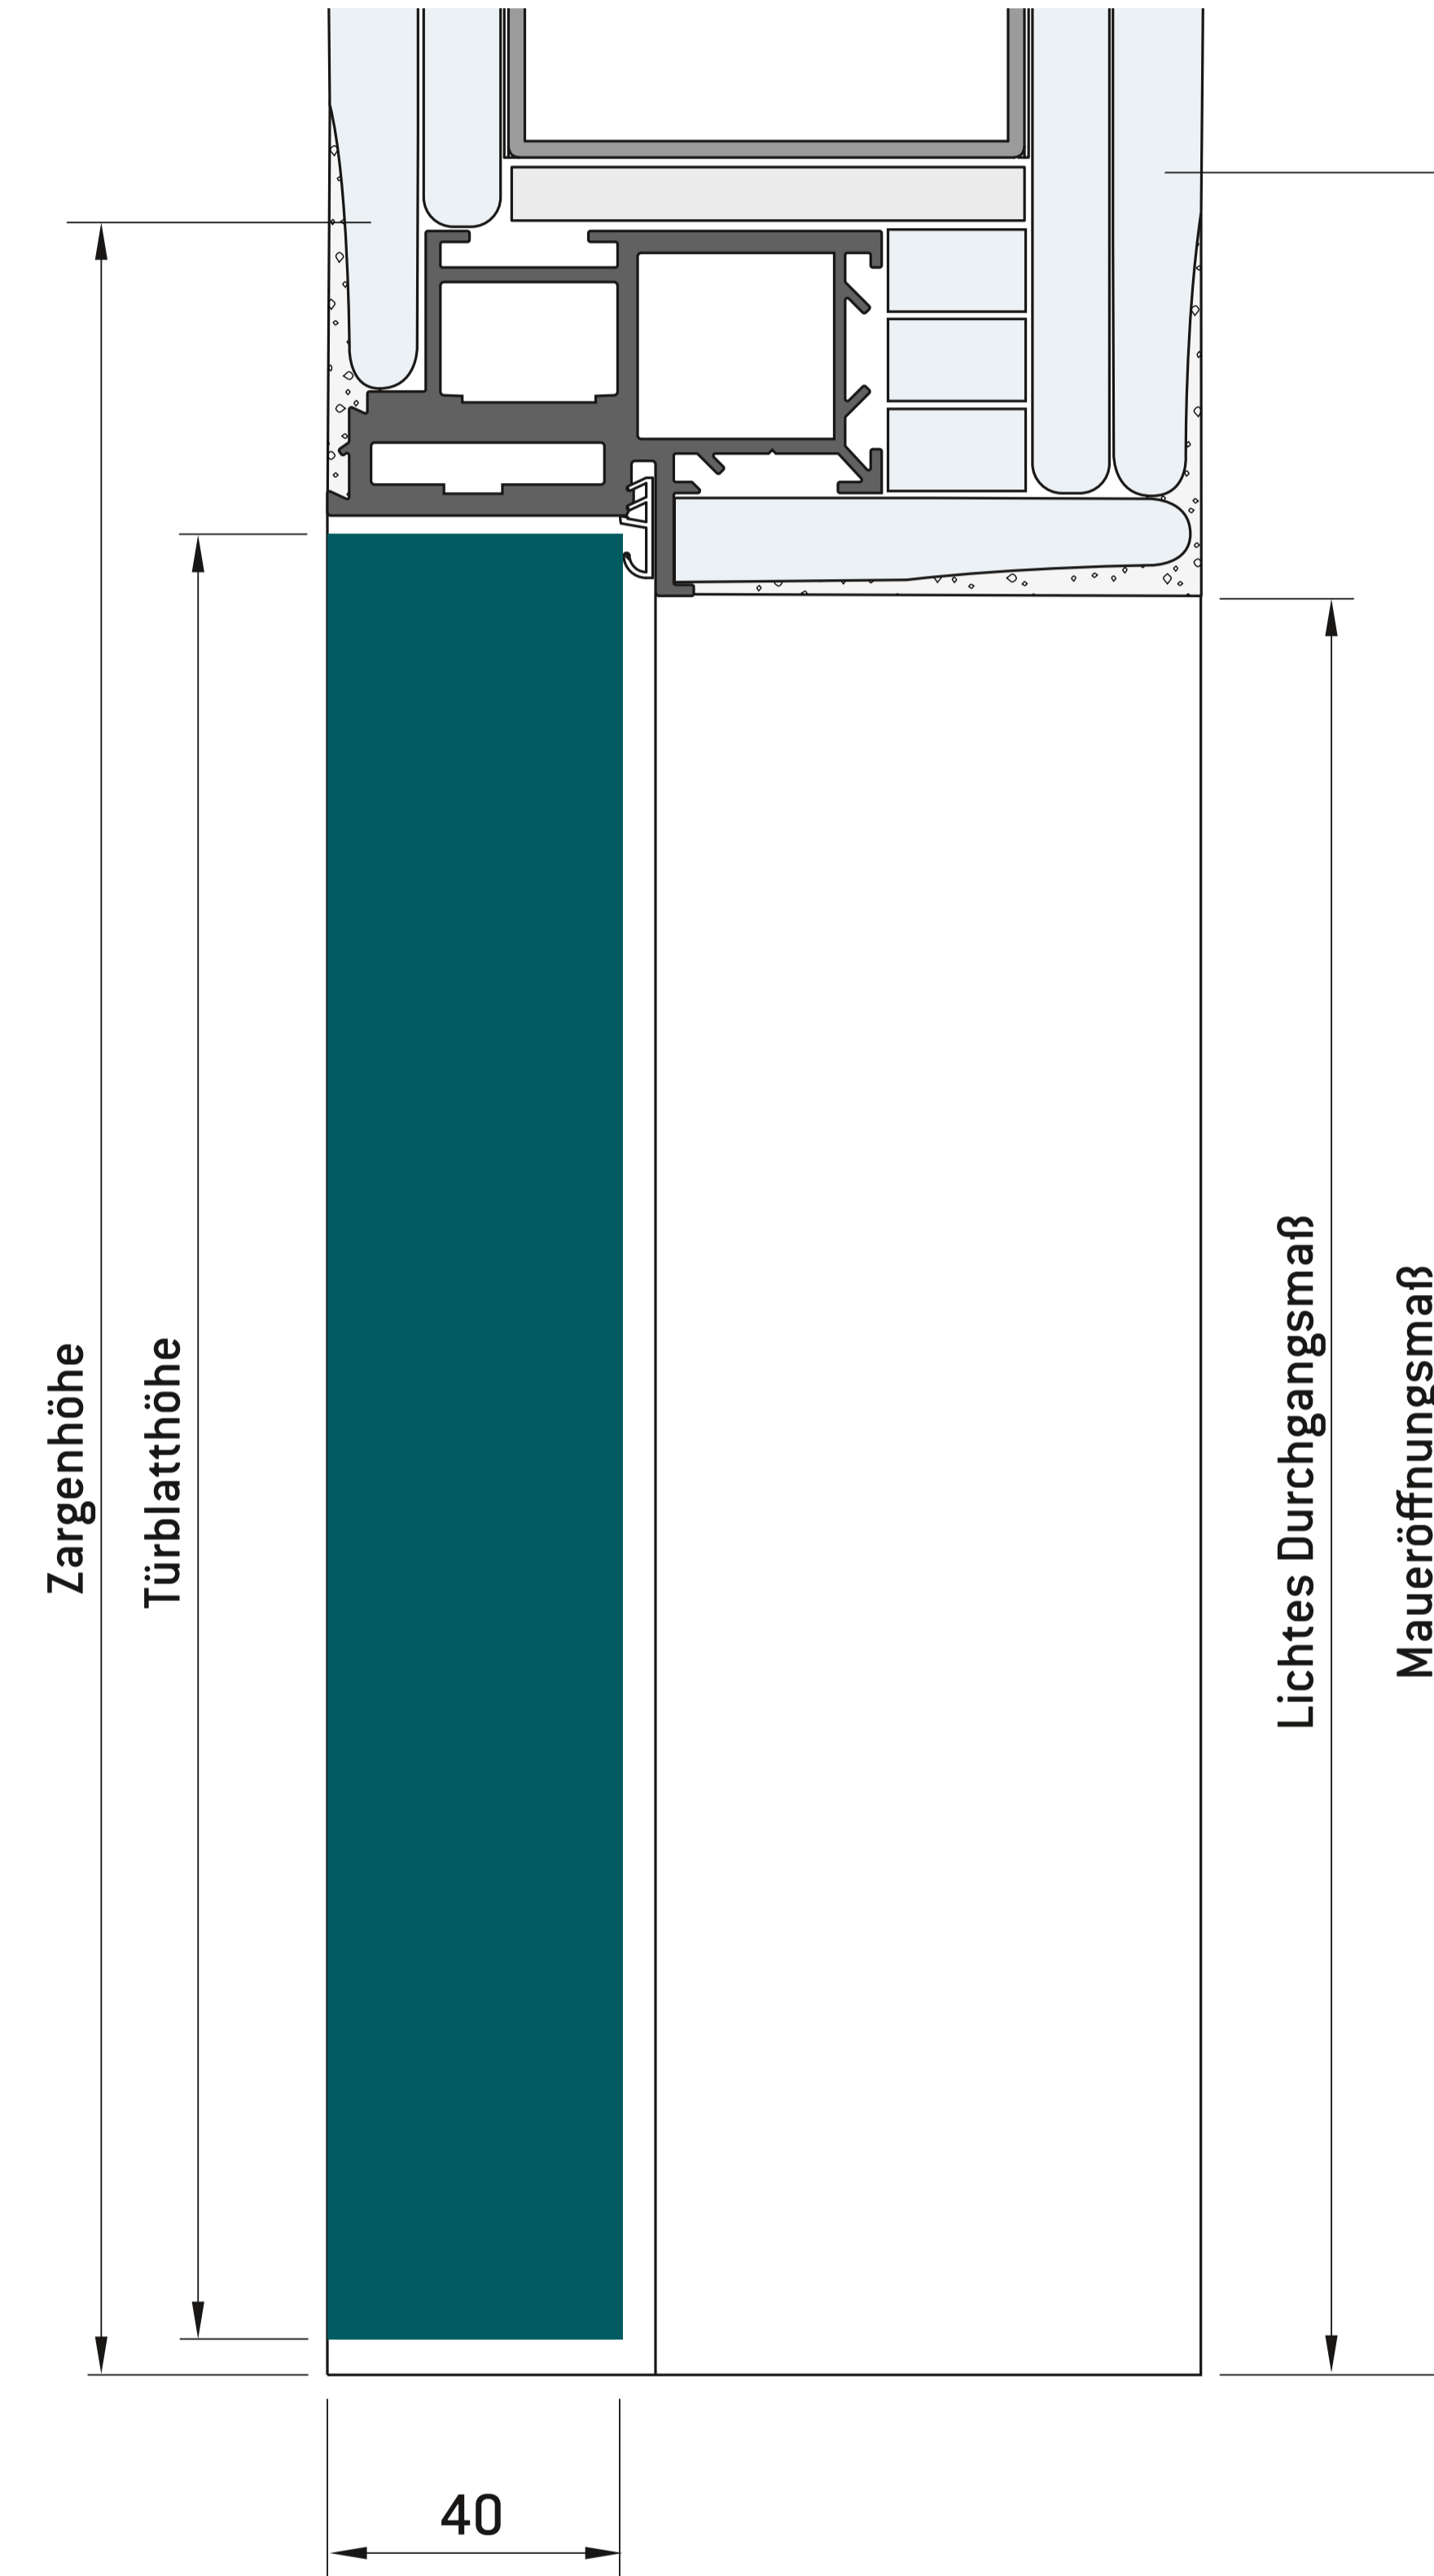

Wandbündige Zarge VIDAR Öffnungsrichtung nach außen

Breitenmaße

Trockenbauwand

Mauerwerk

	Breite		
Maueröffnungsmaß	760	885	1010
Zargenaußenmaß	758	883	1008
Türblattmaß	674	799	924
Lichtes Durchgangsmaß	658	783	908

Alle Maßangaben in Millimeter

Höhenmaße

Trockenbauwand

Mauerwerk

	Höhe			
Maueröffnungsmaß	2010	2135	2260	2385
Zargenaußenmaß	2001	2126	2251	2376
Türblattmaß	1952	2077	2202	2327
Lichtes Durchgangsmaß	1951	2076	2001	2326