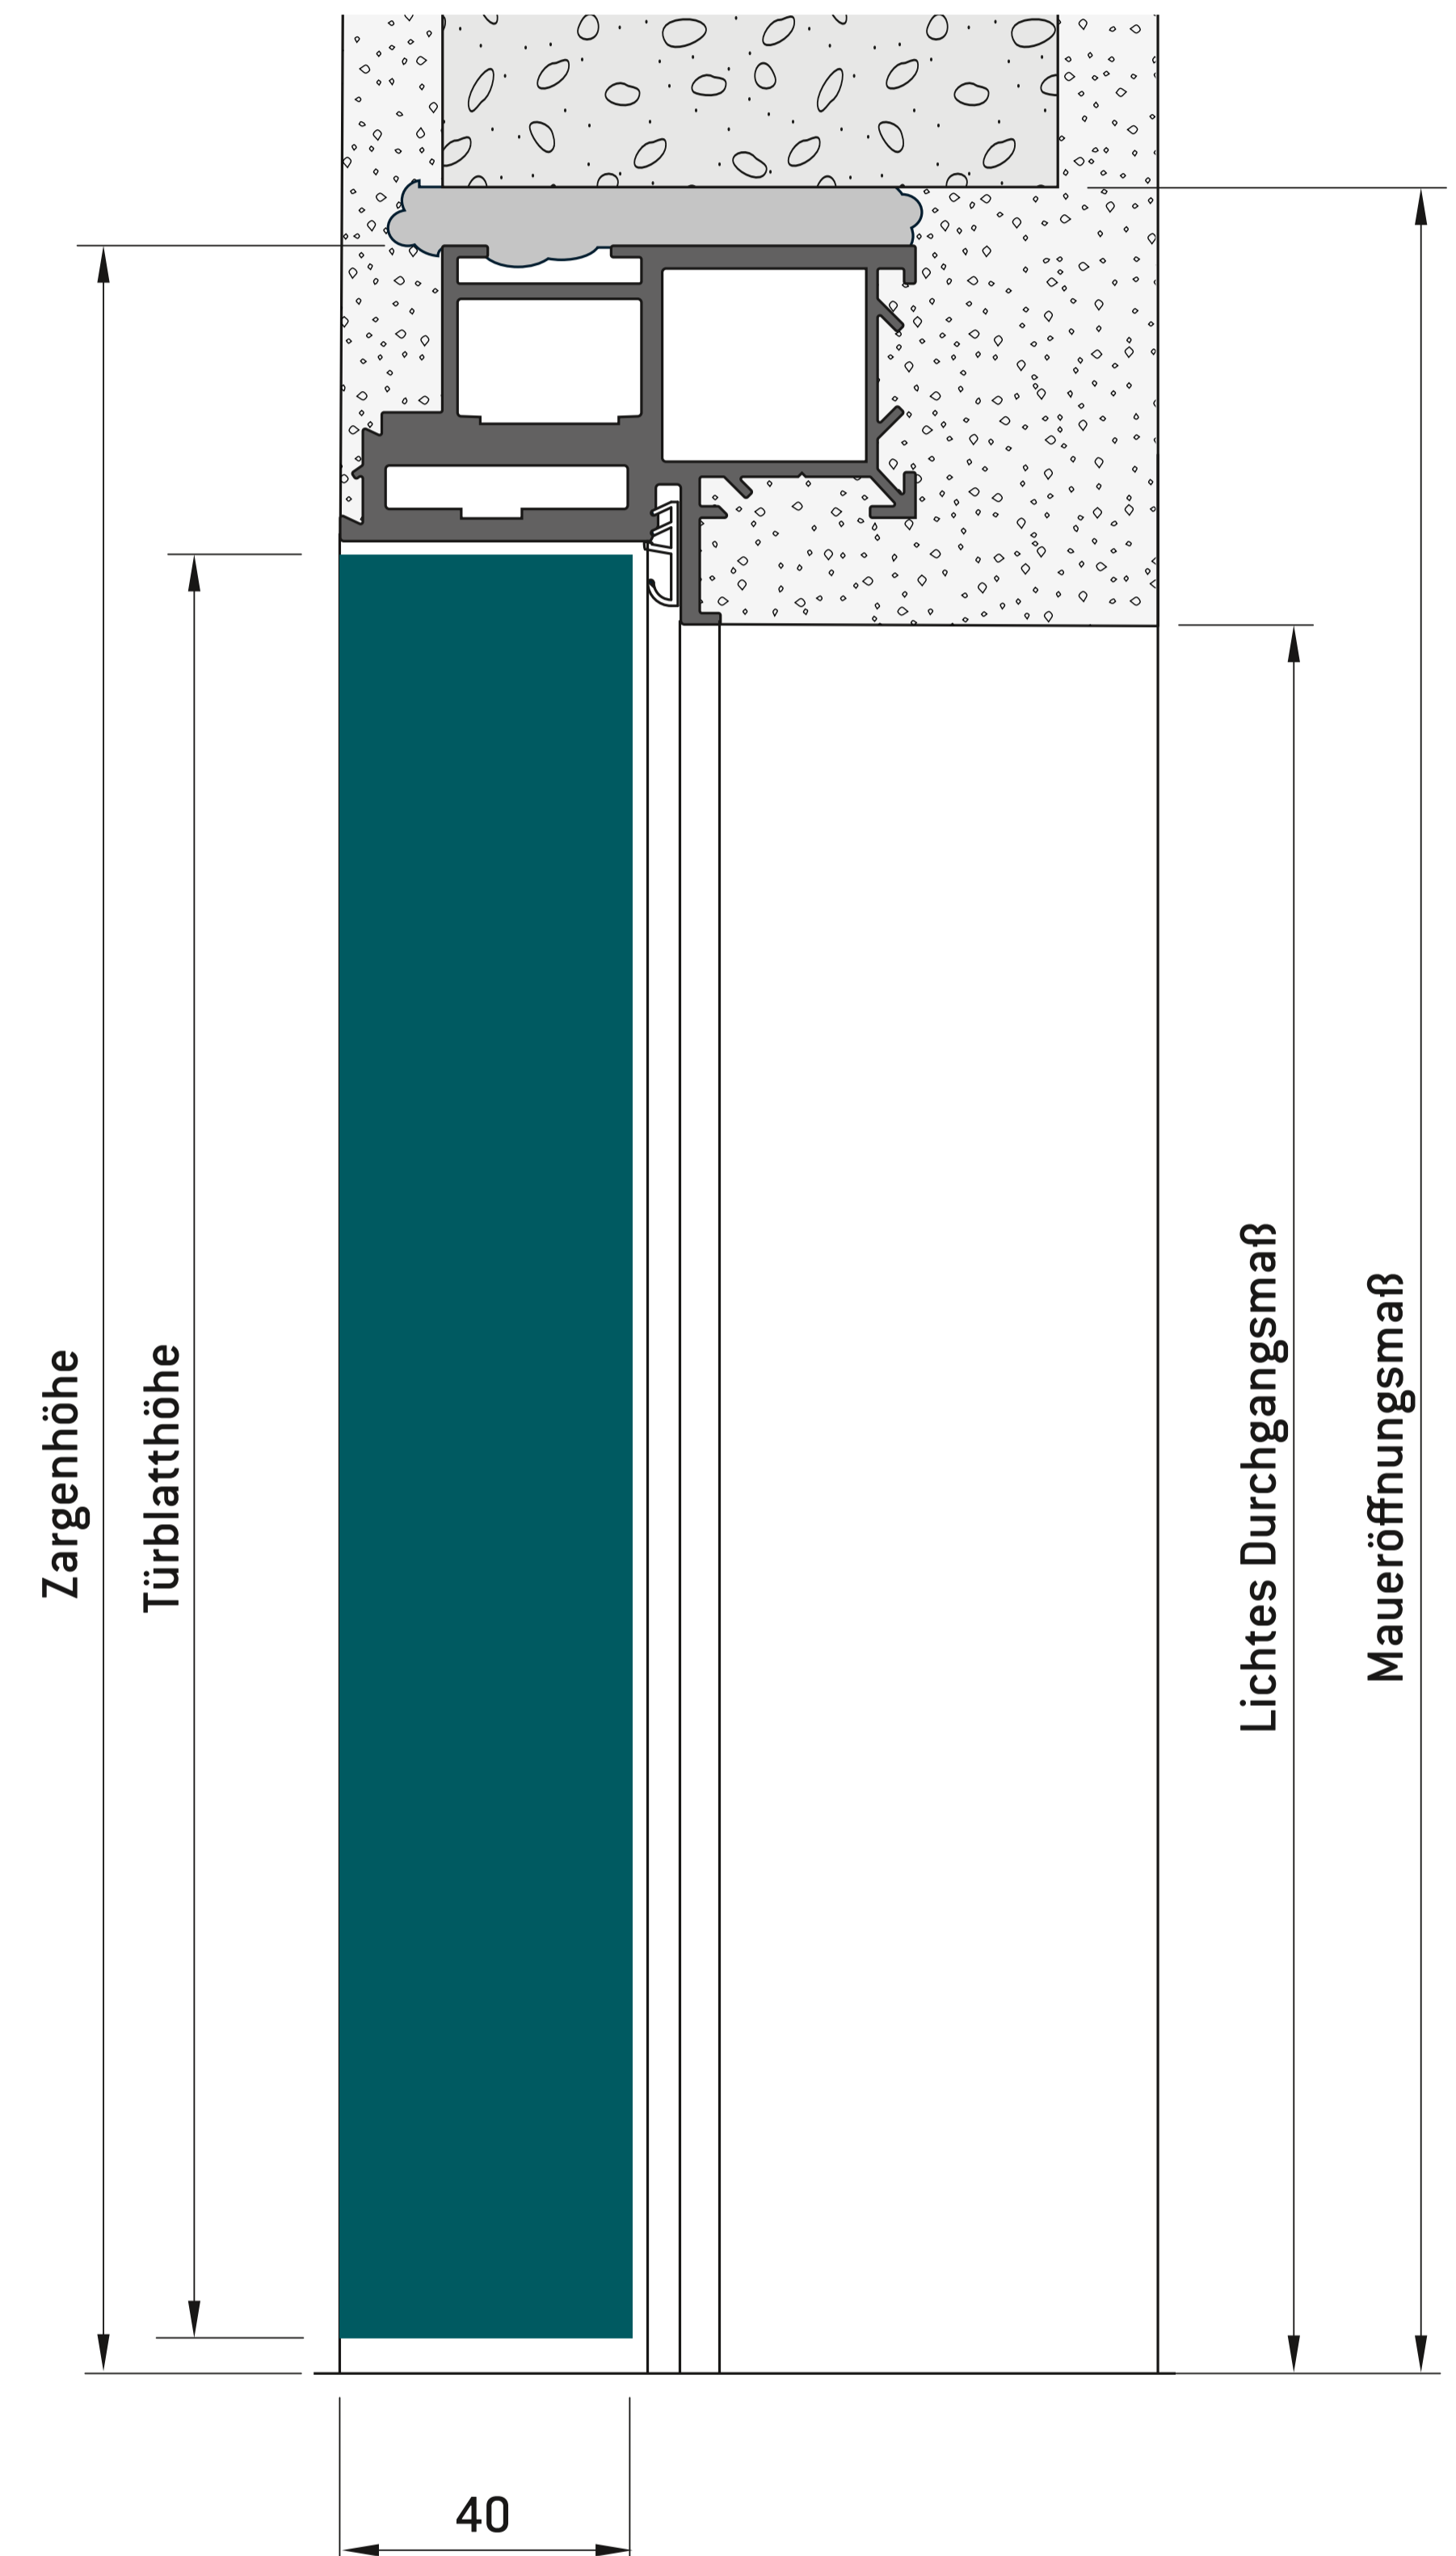

Wandbündige Zarge VIDAR Öffnungsrichtung nach außen

Breitenmaße

Trockenbauwand

Mauerwerk

	Breite		
Maueröffnungsmaß	760	885	1010
Zargenaußenmaß	758	883	1008
Türblattmaß	674	799	924
Lichtes Durchgangsmaß	658	783	908

Alle Maßangaben in Millimeter

Höhenmaße

Trockenbauwand

Mauerwerk

	Höhe			
Maueröffnungsmaß	2010	2135	2260	2385
Zargenaußenmaß	2001	2126	2251	2376
Türblattmaß	1952	2077	2202	2327
Lichtes Durchgangsmaß	1951	2076	2001	2326