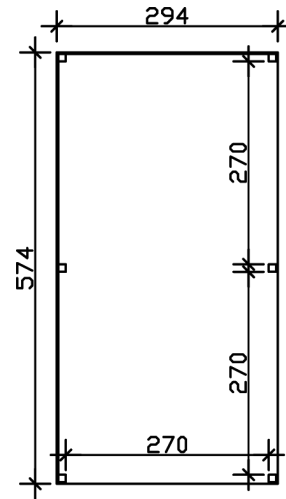

## CARPORT CUBUS 294 X 574 CM, NATUR

### Datenblatt / Baubeschreibung

Material	KVH, Fichte
Farbe	Natur
Farbbehandlung	Unbehandelt
Größe	294 x 574 cm
Aufstellbreite (Sockelmaß)	290 cm
Aufstelltiefe (Sockelmaß)	570 cm
Außenbreite inkl. Dachüberstand	294 cm
Außentiefe inkl. Dachüberstand	574 cm
Firsthöhe	238 cm
Traufenhöhe	238 cm
Gesamthöhe vorne	238 cm
Gesamthöhe hinten	238 cm
Dachform	Flachdach
Material Dacheindeckung	KSK-M Dachbahn
Farbe Dach	Silbergrau
Dachstärke	19 mm

### 294 x 574 cm

Grundriss

Schnitt

## CARPORT CUBUS

294 x 574 cm  
Schnitte und Ansichten Maßstab 1:100

Ansicht Vorne