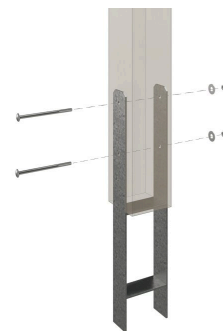

# CARPORT CUBUS

Flachdach-Carport

**CARPORT CUBUS**  
294 x 574 cm

Gestaltungsbeispiel

- Massive Konstruktion aus Konstruktionsvollholz (KVH-Fichte)
- Farblich unbehandelt
- Inklusive selbstklebender KSK-M Dachbahn
- Pfosten 10x10cm

## CARPORT CUBUS 294 X 574 CM, NATUR

### Datenblatt / Baubeschreibung

Material	KVH, Fichte
Farbe	Natur
Farbbehandlung	Unbehandelt
Größe	294 x 574 cm
Aufstellbreite (Sockelmaß)	290 cm
Aufstelltiefe (Sockelmaß)	570 cm
Außenbreite inkl. Dachüberstand	294 cm
Außentiefe inkl. Dachüberstand	574 cm
Firsthöhe	238 cm
Traufenhöhe	238 cm
Gesamthöhe vorne	238 cm
Gesamthöhe hinten	238 cm
Dachform	Flachdach
Material Dacheindeckung	KSK-M Dachbahn
Farbe Dach	Silbergrau
Dachstärke	19 mm

Dachfläche	<b>16.53 m<sup>2</sup></b>
Dachblende	<b>Holz-Blende mit Aluminium-Abschlusskante</b>
Dachneigung	<b>nach hinten</b>
Gefälle	<b>0.5 °</b>
Dachüberstand vorne	<b>2 cm</b>
Dachüberstand hinten	<b>2 cm</b>
Dachüberstand links	<b>2 cm</b>
Dachüberstand rechts	<b>2 cm</b>
Grundfläche	<b>16.88 m<sup>2</sup></b>
Umbauter Raum	<b>40.16 m<sup>3</sup></b>
Durchfahrtsbreite	<b>270 cm</b>
Durchfahrtshöhe vorne	<b>217 cm</b>
Durchfahrtshöhe hinten	<b>217 cm</b>
Pfostenstärke	<b>10 x 10 cm</b>
Pfostenlänge	<b>220 cm</b>
Pfostenabstand Breite	<b>270 cm</b>
Pfostenabstand Tiefe	<b>270 cm</b>
Pfostenanzahl	<b>6</b>
Verankerung	<b>H-Pfostenanker zum Einbetonieren</b>
Schneelast (sk)	<b>1.25 kN/m<sup>2</sup></b>
Windstaudruck q	<b>0.65 kN/m<sup>2</sup></b>
Montageart	<b>Freistehend</b>
Anzahl Packstücke	<b>1</b>
Verpackungsmaß	<b>Breite: 320 cm, Höhe: 62 cm, Tiefe: 120 cm, 795 kg</b>
Verpackungsgewicht gesamt nicht im Lieferumfang enthalten	<b>795 kg</b> <b>Beton</b>
Garantie	<b>5 Jahre gemäß unseren Garantiebedingungen</b>
Lieferhinweis	<b>Für die Anlieferung muss die Zufahrt für 40 t-LKW möglich sein! Die Anlieferung erfolgt frei Bordsteinkante (Festland Deutschland).</b>
Artikelnummer	<b>303908</b>
EAN-Nummer	<b>4018211303908</b>