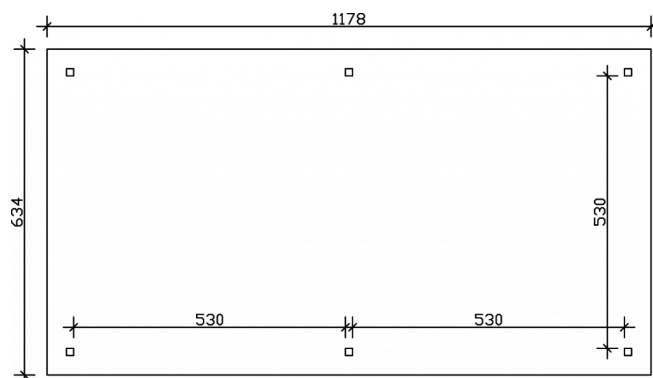

### Fiche technique / description de construction

Matériau	Bois lamellé-collé, épinette
Couleur	Anthracite
Traitement des couleurs	Lasuré
Taille	1176 x 634 cm
Dimensions de sol (largeur)	1102 cm
Dimensions de sol (profondeur)	558 cm
Dimension hors tout (largeur)	1176 cm
Dimension hors tout (profondeur)	634 cm
Hauteur pignon	380 cm
Hauteur chéneau	234 cm
Type de toiture	Toit de tente
Matériau de la couverture de toit	Planches de toit
Epaisseur du toit	20 mm
Surface de toiture	82.8 m <sup>2</sup>
Cadre de toit	Bandeau bois
Pente du toit	sur le côté

Pentes	25 °
Avancée de toit avant	38 cm
Avancée de toit arrière	38 cm
Avancée de toit (à gauche)	37 cm
Avancée de toit (à droite)	37 cm
Bardeaux requis à 2m <sup>2</sup>	50 Paket(e)
Surface au sol	74.56 m <sup>2</sup>
Volume aménagé	223.68 m <sup>3</sup>
Largeur de passage	530 cm
Hauteur de passage (l'avant)	220 cm
Hauteur d'entrée (l'arrière)	220 cm
Épaisseur des poteaux	14 x 14 cm
Longueur de poteaux	220 cm
Distance entre poteaux (largeur)	530 cm
Distance entre poteaux (profondeur)	530 cm
Nombre de poteaux	6 Stück
Ancrage	Ancrages en H de poteaux
Charge de neige	1.25 kN/m <sup>2</sup>
Pression du vent	0.65 kN/m <sup>2</sup>
Type d'installation	Autoportés
Nombre de colis	2
Cote d'emballage	Largeur: 580 cm, Hauteur: 70 cm, Profondeur: 120 cm, 1450 kg Largeur: 320 cm, Hauteur: 65 cm, Profondeur: 120 cm, 850 kg
Poids brut	2300 kg
Non inclus	Béton
Garantie	5 ans selon nos conditions de garantie
Numéro d'article	242887-16-31
Numéro EAN	4018211041602

## CARPORT TAUNUS

1176 x 634 cm

Plan de sol

Vue en coupe

## CARPORT TAUNUS

1176 x 634 cm  
Coupes et vues Échelle 1:100

Vue de face