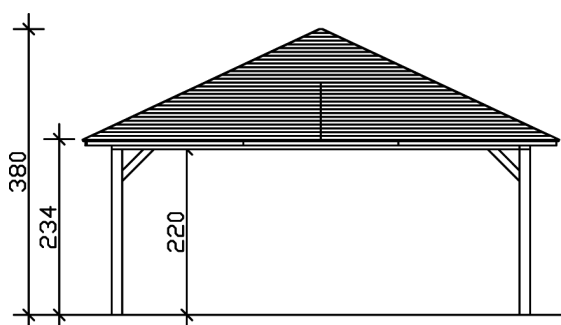

### Fiche technique / description de construction

Matériau	Bois lamellé-collé, épinette
Couleur	Anthracite
Traitement des couleurs	Lasuré
Taille	1176 x 634 cm
Dimensions de sol (largeur)	1102 cm
Dimensions de sol (profondeur)	558 cm
Dimension hors tout (largeur)	1176 cm
Dimension hors tout (profondeur)	634 cm
Hauteur pignon	380 cm
Hauteur chéneau	234 cm
Type de toiture	Toit de tente
Matériau de la couverture de toit	Planches de toit
Epaisseur du toit	20 mm
Surface de toiture	82.8 m <sup>2</sup>
Cadre de toit	Bandeau bois
Pente du toit	sur le côté

Pentes	25 °
Avancée de toit avant	38 cm
Avancée de toit arrière	38 cm
Avancée de toit (à gauche)	37 cm
Avancée de toit (à droite)	37 cm
Bardeaux requis à 2m <sup>2</sup>	50 Paket(e)
Surface au sol	74.56 m <sup>2</sup>
Volume aménagé	223.68 m <sup>3</sup>
Largeur de passage	530 cm
Hauteur de passage (l'avant)	220 cm
Hauteur d'entrée (l'arrière)	220 cm
Épaisseur des poteaux	14 x 14 cm
Longueur de poteaux	220 cm
Distance entre poteaux (largeur)	530 cm
Distance entre poteaux (profondeur)	530 cm
Nombre de poteaux	6 Stück
Ancrage	Ancrages en H de poteaux
Charge de neige	1.25 kN/m <sup>2</sup>
Pression du vent	0.65 kN/m <sup>2</sup>
Type d'installation	Autoportés
Nombre de colis	2
Cote d'emballage	Largeur: 580 cm, Hauteur: 70 cm, Profondeur: 120 cm, 1450 kg Largeur: 320 cm, Hauteur: 65 cm, Profondeur: 120 cm, 850 kg
Poids brut	2300 kg
Non inclus	Béton
Garantie	5 ans selon nos conditions de garantie
Numéro d'article	242887-16-31
Numéro EAN	4018211041602

## CARPORT TAUNUS

1176 x 634 cm

Plan de sol

Vue en coupe

## CARPORT TAUNUS

1176 x 634 cm  
Coupes et vues Échelle 1:100

Vue de face