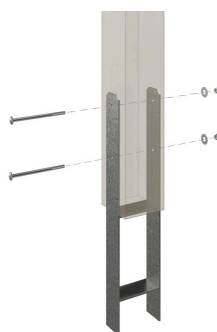

# CARPORT TAUNUS

Carport à pavillon carré

CARPORT TAUNUS  
1176 x 634 cm

Exemple de conception

- Structure massive en bois lamellé-collé
- Peinture couleur en anthracite
- Toit à chevrons, voligeage de 20 mm
- Poteaux 14 x 14 cm

Carport

## CARPORT TAUNUS 1176X634CM, BOIS LAMELLÉ-COLLÉ, TRAITEMENT COLORÉ ANTHRACITE

### Fiche technique / description de construction

Matériau	Bois lamellé-collé, épinette
Couleur	Anthracite
Traitement des couleurs	Lasuré
Taille	1176 x 634 cm
Dimensions de sol (largeur)	1102 cm
Dimensions de sol (profondeur)	558 cm
Dimension hors tout (largeur)	1176 cm
Dimension hors tout (profondeur)	634 cm
Hauteur pignon	380 cm
Hauteur chéneau	234 cm
Type de toiture	Toit de tente
Matériau de la couverture de toit	Planches de toit
Epaisseur du toit	20 mm
Surface de toiture	82.8 m <sup>2</sup>
Cadre de toit	Bandeau bois
Pente du toit	sur le côté