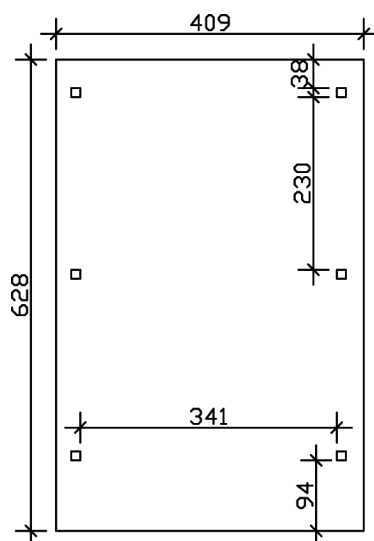

#### Fiche technique / description de construction

Matériau	<b>Bois lamellé-collé, épinette</b>
Couleur	<b>Gris ardoise</b>
Traitement des couleurs	<b>Lasuré</b>
Taille	<b>409 x 628 cm</b>
Dimensions de sol (largeur)	<b>365 cm</b>
Dimensions de sol (profondeur)	<b>496 cm</b>
Dimension hors tout (largeur)	<b>409 cm</b>
Dimension hors tout (profondeur)	<b>628 cm</b>
Hauteur pignon	<b>247 cm</b>
Hauteur chéneau	<b>235 cm</b>
Hauteur totale (avant)	<b>247 cm</b>
Hauteur totale (arrière)	<b>235 cm</b>
Type de toiture	<b>Toit plat</b>
Matériau de la couverture de toit	<b>Aluminium, panneaux de toit à profil trapézoïdal</b>
Couleur du toit	<b>Anthracite</b>
Épaisseur du toit	<b>0,5 mm</b>

Surface de toiture	21.79 m <sup>2</sup>
Cadre de toit	Bandeau circulaire à croupe
Pente du toit	vers l'arrière
Pentes	1.2 °
Avancée de toit avant	94 cm
Avancée de toit arrière	38 cm
Avancée de toit (à gauche)	22 cm
Avancée de toit (à droite)	22 cm
Surface au sol	25.69 m <sup>2</sup>
Volume aménagé	61.9 m <sup>3</sup>
Largeur de passage	341 cm
Hauteur de passage (l'avant)	210 cm
Hauteur d'entrée (l'arrière)	198 cm
Epaisseur des poteaux	12 x 12 cm
Longeur de poteaux	220 cm
Distance entre poteaux (largeur)	341 cm
Distance entre poteaux (profondeur)	230 cm
Nombre de poteaux	6 Stück
Ancrage	Ancrages en H de poteaux
Charge de neige	1.25 kN/m <sup>2</sup>
Pression du vent	0.95 kN/m <sup>2</sup>
Type d'installation	Autoportés
Nombre de colis	1
Cote d'emballage	Largeur: 380 cm, Hauteur: 65 cm, Profondeur: 120 cm, 640 kg
Poids brut	640 kg
Non inclus	Béton
Garantie	5 ans selon nos conditions de garantie
Numéro d'article	244263-13-51
Numéro EAN	4018211031580

## CARPORT WENDLAND

409 x 628 cm

Plan de sol

Vue en coupe

# CARPORT WENDLAND

409 x 628 cm  
Coupes et vues Échelle 1:100

Vue de face