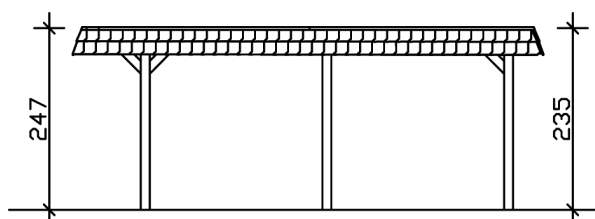

#### Fiche technique / description de construction

Matériau	<b>Bois lamellé-collé, épinette</b>
Couleur	<b>Gris ardoise</b>
Traitement des couleurs	<b>Lasuré</b>
Taille	<b>409 x 628 cm</b>
Dimensions de sol (largeur)	<b>365 cm</b>
Dimensions de sol (profondeur)	<b>496 cm</b>
Dimension hors tout (largeur)	<b>409 cm</b>
Dimension hors tout (profondeur)	<b>628 cm</b>
Hauteur pignon	<b>247 cm</b>
Hauteur chéneau	<b>235 cm</b>
Hauteur totale (avant)	<b>247 cm</b>
Hauteur totale (arrière)	<b>235 cm</b>
Type de toiture	<b>Toit plat</b>
Matériau de la couverture de toit	<b>Aluminium, panneaux de toit à profil trapézoïdal</b>
Couleur du toit	<b>Anthracite</b>
Épaisseur du toit	<b>0,5 mm</b>

Surface de toiture	21.79 m <sup>2</sup>
Cadre de toit	Bandeau circulaire à croupe
Pente du toit	vers l'arrière
Pentes	1.2 °
Avancée de toit avant	94 cm
Avancée de toit arrière	38 cm
Avancée de toit (à gauche)	22 cm
Avancée de toit (à droite)	22 cm
Surface au sol	25.69 m <sup>2</sup>
Volume aménagé	61.9 m <sup>3</sup>
Largeur de passage	341 cm
Hauteur de passage (l'avant)	210 cm
Hauteur d'entrée (l'arrière)	198 cm
Epaisseur des poteaux	12 x 12 cm
Longeur de poteaux	220 cm
Distance entre poteaux (largeur)	341 cm
Distance entre poteaux (profondeur)	230 cm
Nombre de poteaux	6 Stück
Ancrage	Ancrages en H de poteaux
Charge de neige	1.25 kN/m <sup>2</sup>
Pression du vent	0.95 kN/m <sup>2</sup>
Type d'installation	Autoportés
Nombre de colis	1
Cote d'emballage	Largeur: 380 cm, Hauteur: 65 cm, Profondeur: 120 cm, 640 kg
Poids brut	640 kg
Non inclus	Béton
Garantie	5 ans selon nos conditions de garantie
Numéro d'article	244263-13-51
Numéro EAN	4018211031580

## CARPORT WENDLAND

409 x 628 cm

Plan de sol

Vue en coupe

# CARPORT WENDLAND

409 x 628 cm  
Coupes et vues Échelle 1:100

Vue de face