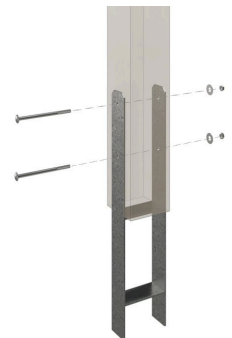

# CARPORT WENDLAND

Carport à toiture plate

CARPORT WENDLAND  
409 x 628 cm

Exemple de conception

- Structure massive en bois lamellé-collé
- Peinture couleur en gris ardoise
- Plaques de toit en aluminium
- Poteaux 12 x 12 cm

### CARPORT WENDLAND 409X628CM, TOIT EN ALUMINIUM, BANDEAU ROUGE, BOIS LAMELLÉ-COLLÉ, TRAITEMENT COLORÉ GRIS ARDOISE

#### Fiche technique / description de construction

Matériau	<b>Bois lamellé-collé, épinette</b>
Couleur	<b>Gris ardoise</b>
Traitement des couleurs	<b>Lasuré</b>
Taille	<b>409 x 628 cm</b>
Dimensions de sol (largeur)	<b>365 cm</b>
Dimensions de sol (profondeur)	<b>496 cm</b>
Dimension hors tout (largeur)	<b>409 cm</b>
Dimension hors tout (profondeur)	<b>628 cm</b>
Hauteur pignon	<b>247 cm</b>
Hauteur chéneau	<b>235 cm</b>
Hauteur totale (avant)	<b>247 cm</b>
Hauteur totale (arrière)	<b>235 cm</b>
Type de toiture	<b>Toit plat</b>
Matériau de la couverture de toit	<b>Aluminium, panneaux de toit à profil trapézoïdal</b>
Couleur du toit	<b>Anthracite</b>
Épaisseur du toit	<b>0,5 mm</b>