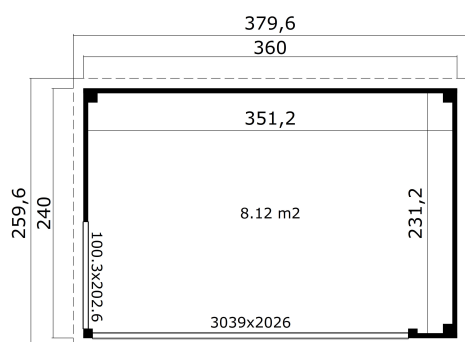

44
mm

1

0

UNDER
2,5
metres

VERPACKUNG: 2 PALETTE(N)

 400 x 118 x 64 cm
810 kg

 245 x 118 x 35 cm
250 kg

EAN 4743329254728

DIMENSIONEN

Fläche	8.12 m ²
Dachabmessungen	3.80 x 2.60 m
Rauminhalt m ³	≈ 19.44 m ³
Seitenwandhöhe	≈ 2.39 m
Firsthöhe	≈ 2.39 m
Vordach	≈ 10 cm

FENSTER & TÜR

1 x Schiebetür	303.9 x 202.6 cm
1 x feststehendes Einzelfenster	100.3 x 202.6 cm

DACH UND FUSSBODEN

Dachbretter	18.5x90 mm
Fussbodenbretter	18.5x90 mm
Dachfläche	9.85 m ²
Dachwinkel	≈ 2 °
Imprägnierte Unterkonstruktion	45x70 mm

*Optional Dacheindeckung