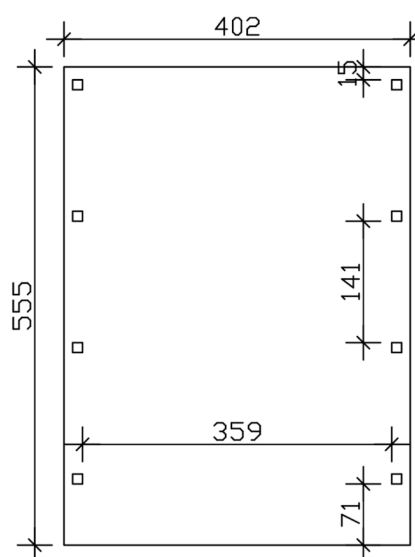

CARPORT FRIESLAND

carport à toiture plate

CARPORT FRIESLAND
402 x 555 cm

Exemple de conception

- structure en bois résineux imprégné
- Peinture couleur en gris ardoise
- Planches de toit avec membrane EPDM
- Poteaux 11,5 x 11,5 cm

Carport

CARPORT FRIESLAND 402 X 555 CM, AVEC TOIT EPDM, GRIS ARDOISE

Fiche technique / description de construction

| | |
|-----------------------------------|---|
| Matériau | Bois résineux |
| Couleur | Gris ardoise |
| Traitement des couleurs | Lasuré |
| Taille | 402 x 555 cm |
| Dimensions de sol (largeur) | 382 cm |
| Dimensions de sol (profondeur) | 469 cm |
| Dimension hors tout (largeur) | 402 cm |
| Dimension hors tout (profondeur) | 555 cm |
| Hauteur pignon | 239 cm |
| Hauteur chéneau | 228 cm |
| Hauteur totale (avant) | 239 cm |
| Hauteur totale (arrière) | 228 cm |
| Type de toiture | Toit plat |
| Matériau de la couverture de toit | Planches de toit à rainure et languette avec membrane EPDM |
| Couleur du toit | Noire |
| Epaisseur du toit | 20 mm |

CARPORT FRIESLAND

402 x 555 cm

Plan de sol

Vue de face

CARPOT FRIESLAND

402 x 555 cm
Coupes et vues Échelle 1:100

Vue en coupe