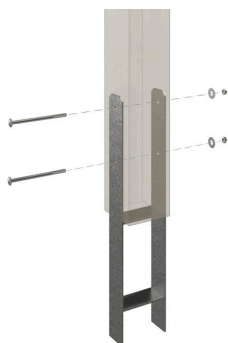

CARPORT FRIESLAND

carport à toiture plate

CARPORT FRIESLAND
402 x 555 cm

Exemple de conception

- structure en bois résineux imprégné
- Peinture couleur en gris ardoise
- Planches de toit avec membrane EPDM
- Poteaux 11,5 x 11,5 cm

Carport

CARPORT FRIESLAND 402 X 555 CM, AVEC TOIT EPDM, GRIS ARDOISE

Fiche technique / description de construction

| | |
|-----------------------------------|---|
| Matériau | Bois résineux |
| Couleur | Gris ardoise |
| Traitement des couleurs | Lasuré |
| Taille | 402 x 555 cm |
| Dimensions de sol (largeur) | 382 cm |
| Dimensions de sol (profondeur) | 469 cm |
| Dimension hors tout (largeur) | 402 cm |
| Dimension hors tout (profondeur) | 555 cm |
| Hauteur pignon | 239 cm |
| Hauteur chéneau | 228 cm |
| Hauteur totale (avant) | 239 cm |
| Hauteur totale (arrière) | 228 cm |
| Type de toiture | Toit plat |
| Matériau de la couverture de toit | Planches de toit à rainure et languette avec membrane EPDM |
| Couleur du toit | Noire |
| Epaisseur du toit | 20 mm |