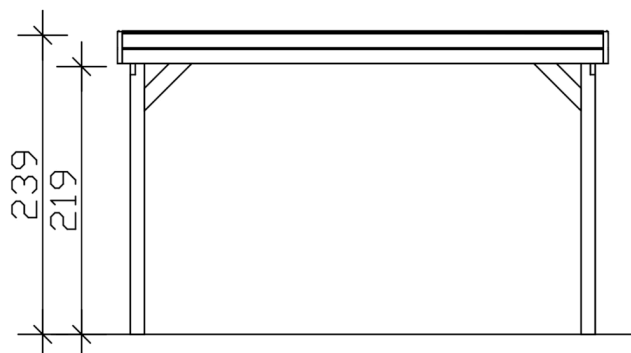

| | |
|-------------------------------------|---|
| Surface de toiture | 22 m² |
| Pente du toit | vers l'arrière |
| Pentes | 1.2 ° |
| Avancée de toit avant | 71 cm |
| Avancée de toit arrière | 15 cm |
| Avancée de toit (à gauche) | 10 cm |
| Avancée de toit (à droite) | 10 cm |
| Cadre de toit | Panneau en bois avec profilé de bordure de toit |
| Charge de neige | 1.25 kN/m² |
| Pression du vent | 0.95 kN/m² |
| Surface au sol | 22.31 m² |
| Volume aménagé | 52.1 m³ |
| Largeur de passage | 359 cm |
| Hauteur de passage (l'avant) | 219 cm |
| Hauteur d'entrée (l'arrière) | 208 cm |
| Epaisseur des poteaux | 11,5 x 11,5 cm |
| Longueur de poteaux | 220 cm |
| Distance entre poteaux (largeur) | 359 cm |
| Distance entre poteaux (profondeur) | 141 cm |
| Nombre de poteaux | 8 Stück |
| Ancrage | Ancrages en H de poteaux |
| Type d'installation | Autoportés |
| Non inclus | Béton |
| Garantie | 5 ans selon nos conditions de garantie |
| Poids brut | 609 kg |
| Nombre de colis | 2 |
| Cote d'emballage | Largeur: 400 cm, Hauteur: 70 cm, Profondeur: 120 cm, 559 kg Largeur: 40 cm, Hauteur: 40 cm, Profondeur: 40 cm, 50 kg |
| Numéro d'article | 350117-13-35 |
| Numéro EAN | 4018211045150 |

CARPORT FRIESLAND

402 x 555 cm

Plan de sol

Vue de face

CARPOT FRIESLAND

402 x 555 cm
Coupes et vues Échelle 1:100

Vue en coupe