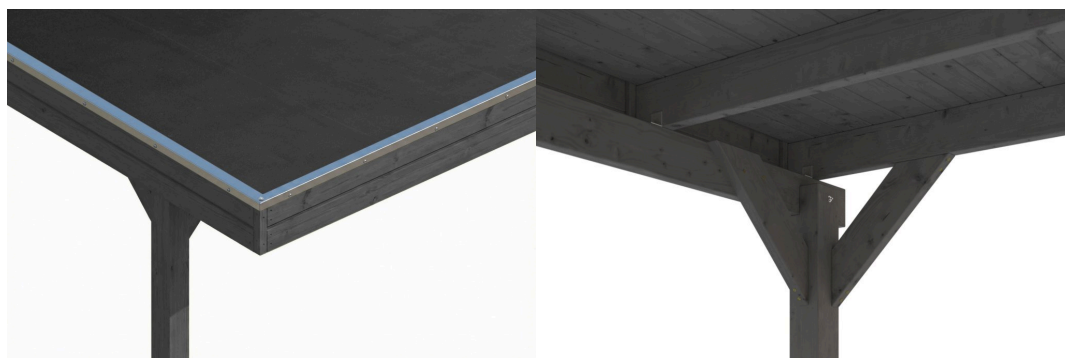

CARPORT FRIESLAND

carport à toiture plate

CARPORT FRIESLAND
402 x 555 cm

Exemple de conception

- structure en bois résineux imprégné
- Peinture couleur en gris ardoise
- Planches de toit avec membrane EPDM
- Poteaux 11,5 x 11,5 cm

Carport

CARPORT FRIESLAND 402 X 555 CM, AVEC TOIT EPDM, GRIS ARDOISE

Fiche technique / description de construction

| | |
|-----------------------------------|---|
| Matériau | Bois résineux |
| Couleur | Gris ardoise |
| Traitement des couleurs | Lasuré |
| Taille | 402 x 555 cm |
| Dimensions de sol (largeur) | 382 cm |
| Dimensions de sol (profondeur) | 469 cm |
| Dimension hors tout (largeur) | 402 cm |
| Dimension hors tout (profondeur) | 555 cm |
| Hauteur pignon | 239 cm |
| Hauteur chéneau | 228 cm |
| Hauteur totale (avant) | 239 cm |
| Hauteur totale (arrière) | 228 cm |
| Type de toiture | Toit plat |
| Matériau de la couverture de toit | Planches de toit à rainure et languette avec membrane EPDM |
| Couleur du toit | Noire |
| Epaisseur du toit | 20 mm |