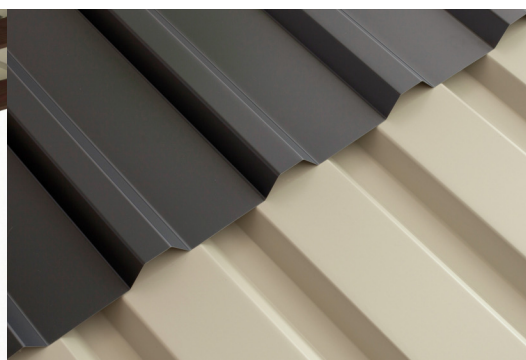

# CARPORT FRIESLAND

carport à toiture plate

CARPORT FRIESLAND  
402 x 860 cm

Exemple de conception

- structure en bois résineux imprégné
- Peinture couleur noyer
- Panneaux de toit en acier
- Poteaux 11,5 x 11,5 cm