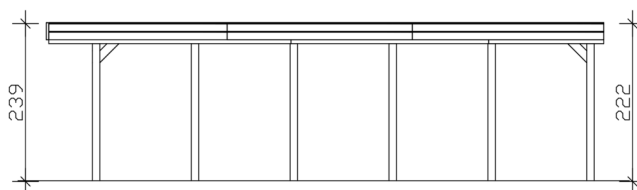

### Fiche technique / description de construction

Matériau	<b>Bois résineux</b>
Couleur	<b>Noyer</b>
Traitement des couleurs	<b>Lasuré</b>
Taille	<b>402 x 860 cm</b>
Dimensions de sol (largeur)	<b>382 cm</b>
Dimensions de sol (profondeur)	<b>774 cm</b>
Dimension hors tout (largeur)	<b>402 cm</b>
Dimension hors tout (profondeur)	<b>860 cm</b>
Hauteur pignon	<b>239 cm</b>
Hauteur chéneau	<b>222 cm</b>
Hauteur totale (avant)	<b>239 cm</b>
Hauteur totale (arrière)	<b>222 cm</b>
Type de toiture	<b>Toit plat</b>
Matériau de la couverture de toit	<b>Tôle trapézoïdale en acier galvanisé et revêtu</b>
Couleur du toit	<b>Anthracite</b>
Epaisseur du toit	<b>0,5 mm</b>

Surface de toiture	<b>34.2 m<sup>2</sup></b>
Pente du toit	<b>vers l'arrière</b>
Pentes	<b>1.2 °</b>
Avancée de toit avant	<b>71 cm</b>
Avancée de toit arrière	<b>15 cm</b>
Avancée de toit (à gauche)	<b>10 cm</b>
Avancée de toit (à droite)	<b>10 cm</b>
Cadre de toit	<b>Panneau en bois avec profilé de bordure de toit</b>
Charge de neige	<b>1.25 kN/m<sup>2</sup></b>
Pression du vent	<b>0.95 kN/m<sup>2</sup></b>
Surface au sol	<b>34.57 m<sup>2</sup></b>
Volume aménagé	<b>79.69 m<sup>3</sup></b>
Largeur de passage	<b>359 cm</b>
Hauteur de passage (l'avant)	<b>219 cm</b>
Hauteur d'entrée (l'arrière)	<b>202 cm</b>
Epaisseur des poteaux	<b>11,5 x 11,5 cm</b>
Longeur de poteaux	<b>220 cm</b>
Distance entre poteaux (largeur)	<b>359 cm</b>
Distance entre poteaux (profondeur)	<b>141 cm</b>
Nombre de poteaux	<b>12 Stück</b>
Ancrage	<b>Ancrages en H de poteaux</b>
Type d'installation	<b>Autoportés</b>
Non inclus	<b>Béton</b>
Garantie	<b>5 ans selon nos conditions de garantie</b>
Poids brut	<b>745 kg</b>
Nombre de colis	<b>1</b>
Cote d'emballage	<b>Largeur: 400 cm, Hauteur: 45 cm, Profondeur: 120 cm, 745 kg</b>
Numéro d'article	<b>350155-03-40</b>
Numéro EAN	<b>4018211045396</b>

## CARPORT FRIESLAND

402 x 860 cm

Plan de sol

Vue en coupe

# CARPORT FRIESLAND

402 x 860 cm  
Coupes et vues Échelle 1:100

Vue de face