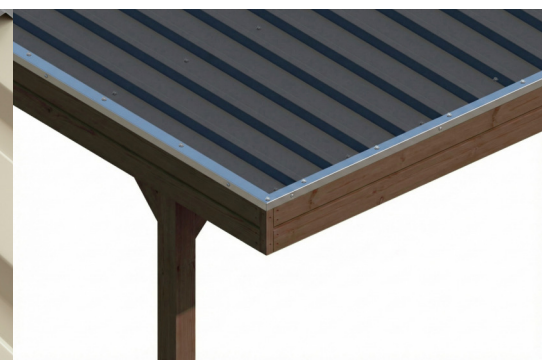

# CARPORT FRIESLAND

carport à toiture plate

CARPORT FRIESLAND  
402 x 860 cm

Exemple de conception

- structure en bois résineux imprégné
- Peinture couleur noyer
- Panneaux de toit en acier
- Poteaux 11,5 x 11,5 cm

Carport

## CARPORT FRIESLAND 402 X 860 CM, AVEC PANNEAUX DE TOIT EN ACIER, NOYER

### Fiche technique / description de construction

Matériau	<b>Bois résineux</b>
Couleur	<b>Noyer</b>
Traitement des couleurs	<b>Lasuré</b>
Taille	<b>402 x 860 cm</b>
Dimensions de sol (largeur)	<b>382 cm</b>
Dimensions de sol (profondeur)	<b>774 cm</b>
Dimension hors tout (largeur)	<b>402 cm</b>
Dimension hors tout (profondeur)	<b>860 cm</b>
Hauteur pignon	<b>239 cm</b>
Hauteur chéneau	<b>222 cm</b>
Hauteur totale (avant)	<b>239 cm</b>
Hauteur totale (arrière)	<b>222 cm</b>
Type de toiture	<b>Toit plat</b>
Matériau de la couverture de toit	<b>Tôle trapézoïdale en acier galvanisé et revêtu</b>
Couleur du toit	<b>Anthracite</b>
Epaisseur du toit	<b>0,5 mm</b>