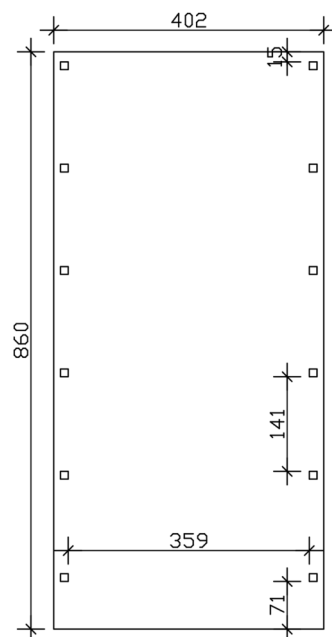

### Fiche technique / description de construction

Matériau	<b>Bois résineux</b>
Couleur	<b>Noyer</b>
Traitement des couleurs	<b>Lasuré</b>
Taille	<b>402 x 860 cm</b>
Dimensions de sol (largeur)	<b>382 cm</b>
Dimensions de sol (profondeur)	<b>774 cm</b>
Dimension hors tout (largeur)	<b>402 cm</b>
Dimension hors tout (profondeur)	<b>860 cm</b>
Hauteur pignon	<b>239 cm</b>
Hauteur chéneau	<b>222 cm</b>
Hauteur totale (avant)	<b>239 cm</b>
Hauteur totale (arrière)	<b>222 cm</b>
Type de toiture	<b>Toit plat</b>
Matériau de la couverture de toit	<b>Tôle trapézoïdale en acier galvanisé et revêtu</b>
Couleur du toit	<b>Anthracite</b>
Epaisseur du toit	<b>0,5 mm</b>

Surface de toiture	<b>34.2 m<sup>2</sup></b>
Pente du toit	<b>vers l'arrière</b>
Pentes	<b>1.2 °</b>
Avancée de toit avant	<b>71 cm</b>
Avancée de toit arrière	<b>15 cm</b>
Avancée de toit (à gauche)	<b>10 cm</b>
Avancée de toit (à droite)	<b>10 cm</b>
Cadre de toit	<b>Panneau en bois avec profilé de bordure de toit</b>
Charge de neige	<b>1.25 kN/m<sup>2</sup></b>
Pression du vent	<b>0.95 kN/m<sup>2</sup></b>
Surface au sol	<b>34.57 m<sup>2</sup></b>
Volume aménagé	<b>79.69 m<sup>3</sup></b>
Largeur de passage	<b>359 cm</b>
Hauteur de passage (l'avant)	<b>219 cm</b>
Hauteur d'entrée (l'arrière)	<b>202 cm</b>
Epaisseur des poteaux	<b>11,5 x 11,5 cm</b>
Longeur de poteaux	<b>220 cm</b>
Distance entre poteaux (largeur)	<b>359 cm</b>
Distance entre poteaux (profondeur)	<b>141 cm</b>
Nombre de poteaux	<b>12 Stück</b>
Ancrage	<b>Ancrages en H de poteaux</b>
Type d'installation	<b>Autoportés</b>
Non inclus	<b>Béton</b>
Garantie	<b>5 ans selon nos conditions de garantie</b>
Poids brut	<b>745 kg</b>
Nombre de colis	<b>1</b>
Cote d'emballage	<b>Largeur: 400 cm, Hauteur: 45 cm, Profondeur: 120 cm, 745 kg</b>
Numéro d'article	<b>350155-03-40</b>
Numéro EAN	<b>4018211045396</b>

## CARPORT FRIESLAND

402 x 860 cm

Plan de sol

Vue en coupe

# CARPORT FRIESLAND

402 x 860 cm  
Coupes et vues Échelle 1:100

Vue de face