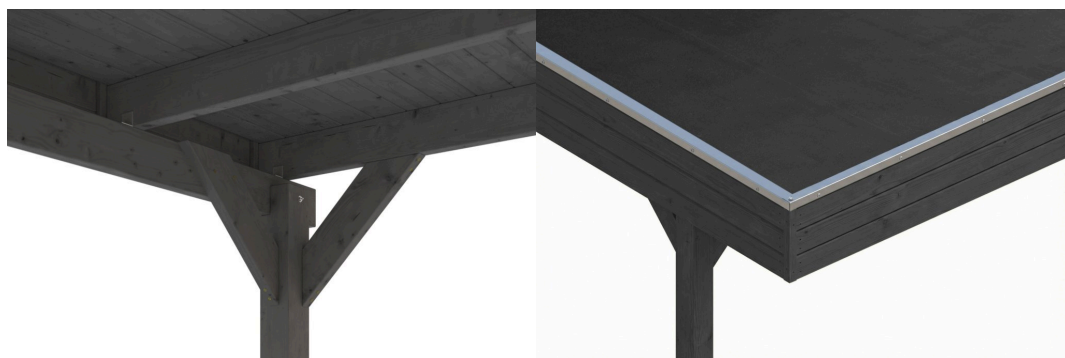

# CARPORT FRIESLAND

carport à toiture plate

## CARPORT FRIESLAND

546 x 555 cm

Exemple de conception

- structure en bois résineux imprégné
- Peinture couleur en gris ardoise
- Planches de toit avec membrane EPDM
- Poteaux 11,5 x 11,5 cm

Carport

## CARPORT FRIESLAND 546 X 555 CM, AVEC TOIT EPDM, GRIS ARDOISE

### Fiche technique / description de construction

Matériau	<b>Bois résineux</b>
Couleur	<b>Gris ardoise</b>
Traitement des couleurs	<b>Lasuré</b>
Taille	<b>546 x 555 cm</b>
Dimensions de sol (largeur)	<b>538 cm</b>
Dimensions de sol (profondeur)	<b>469 cm</b>
Dimension hors tout (largeur)	<b>546 cm</b>
Dimension hors tout (profondeur)	<b>555 cm</b>
Hauteur pignon	<b>252 cm</b>
Hauteur chéneau	<b>241 cm</b>
Hauteur totale (avant)	<b>252 cm</b>
Hauteur totale (arrière)	<b>241 cm</b>
Type de toiture	<b>Toit plat</b>
Matériau de la couverture de toit	<b>Planches de toit à rainure et languette avec membrane EPDM</b>
Couleur du toit	<b>Noire</b>
Épaisseur du toit	<b>20 mm</b>