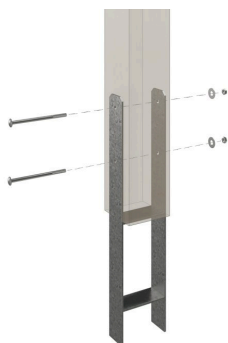

# CARPORT FRIESLAND

carport à toiture plate

## CARPORT FRIESLAND

546 x 555 cm

Exemple de conception

- structure en bois résineux imprégné
- Peinture couleur en gris ardoise
- Planches de toit avec membrane EPDM
- Poteaux 11,5 x 11,5 cm

Carport

## CARPORT FRIESLAND 546 X 555 CM, AVEC TOIT EPDM, GRIS ARDOISE

### Fiche technique / description de construction

Matériau	<b>Bois résineux</b>
Couleur	<b>Gris ardoise</b>
Traitement des couleurs	<b>Lasuré</b>
Taille	<b>546 x 555 cm</b>
Dimensions de sol (largeur)	<b>538 cm</b>
Dimensions de sol (profondeur)	<b>469 cm</b>
Dimension hors tout (largeur)	<b>546 cm</b>
Dimension hors tout (profondeur)	<b>555 cm</b>
Hauteur pignon	<b>252 cm</b>
Hauteur chéneau	<b>241 cm</b>
Hauteur totale (avant)	<b>252 cm</b>
Hauteur totale (arrière)	<b>241 cm</b>
Type de toiture	<b>Toit plat</b>
Matériau de la couverture de toit	<b>Planches de toit à rainure et languette avec membrane EPDM</b>
Couleur du toit	<b>Noire</b>
Épaisseur du toit	<b>20 mm</b>