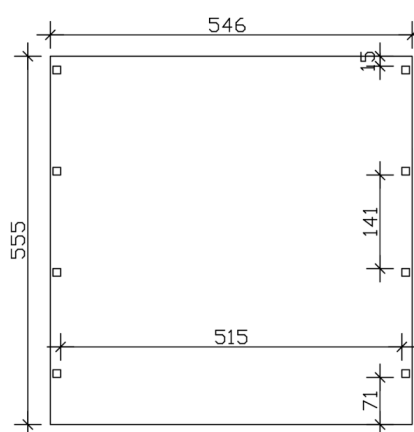

### Fiche technique / description de construction

Matériau	<b>Bois résineux</b>
Couleur	<b>Gris ardoise</b>
Traitement des couleurs	<b>Lasuré</b>
Taille	<b>546 x 555 cm</b>
Dimensions de sol (largeur)	<b>538 cm</b>
Dimensions de sol (profondeur)	<b>469 cm</b>
Dimension hors tout (largeur)	<b>546 cm</b>
Dimension hors tout (profondeur)	<b>555 cm</b>
Hauteur pignon	<b>252 cm</b>
Hauteur chéneau	<b>241 cm</b>
Hauteur totale (avant)	<b>252 cm</b>
Hauteur totale (arrière)	<b>241 cm</b>
Type de toiture	<b>Toit plat</b>
Matériau de la couverture de toit	<b>Planches de toit à rainure et languette avec membrane EPDM</b>
Couleur du toit	<b>Noire</b>
Épaisseur du toit	<b>20 mm</b>

## CARPORT FRIESLAND

546 x 555 cm

Vue de face

Plan de sol

# CARPORT FRIESLAND

546 x 555 cm  
Coupes et vues Échelle 1:100

Vue en coupe