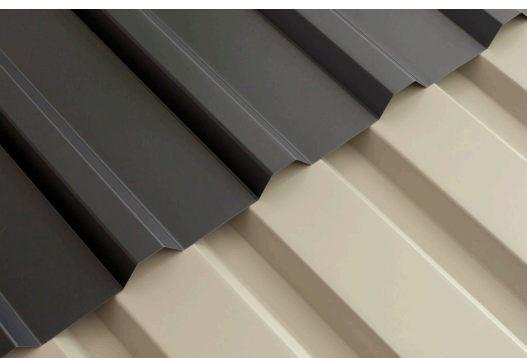

# CARPORT FRIESLAND

carport à toiture plate

## CARPORT FRIESLAND

546 x 860 cm

Exemple de conception

- structure en bois résineux imprégné
- Peinture couleur en gris ardoise
- Panneaux de toit en acier
- Poteaux 11,5 x 11,5 cm

image-2

Carport