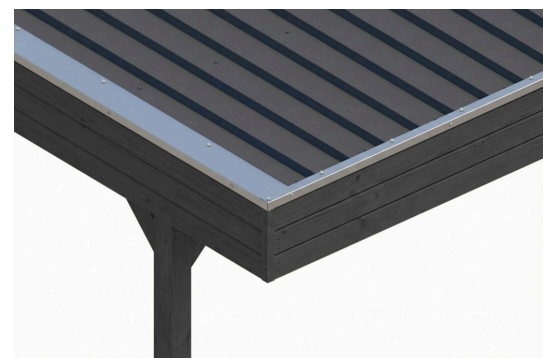

# CARPORT FRIESLAND

carport à toiture plate

## CARPORT FRIESLAND

546 x 860 cm

Exemple de conception

- structure en bois résineux imprégné
- Peinture couleur en gris ardoise
- Panneaux de toit en acier
- Poteaux 11,5 x 11,5 cm

image-2

Carport

## CARPORT FRIESLAND 546 X 860 CM, AVEC PANNEAUX DE TOIT EN ACIER, GRIS ARDOISE

### Fiche technique / description de construction

Matériau	<b>Bois résineux</b>
Couleur	<b>Gris ardoise</b>
Traitement des couleurs	<b>Lasuré</b>
Taille	<b>546 x 860 cm</b>
Dimensions de sol (largeur)	<b>538 cm</b>
Dimensions de sol (profondeur)	<b>774 cm</b>
Dimension hors tout (largeur)	<b>546 cm</b>
Dimension hors tout (profondeur)	<b>860 cm</b>
Hauteur pignon	<b>252 cm</b>
Hauteur chéneau	<b>235 cm</b>
Hauteur totale (avant)	<b>252 cm</b>
Hauteur totale (arrière)	<b>235 cm</b>
Type de toiture	<b>Toit plat</b>
Matériau de la couverture de toit	<b>Tôle trapézoïdale en acier galvanisé et revêtu</b>
Couleur du toit	<b>Anthracite</b>
Epaisseur du toit	<b>0,5 mm</b>