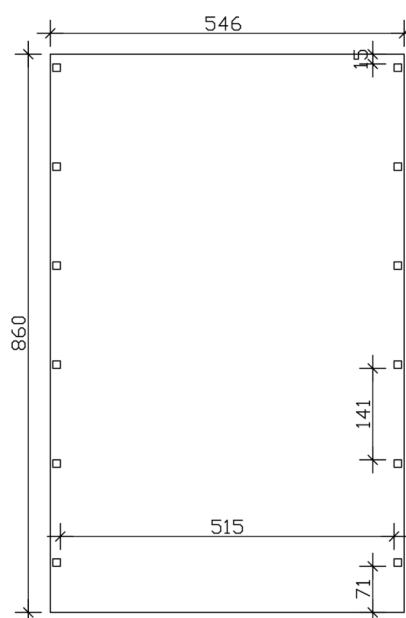

### Fiche technique / description de construction

Matériau	<b>Bois résineux</b>
Couleur	<b>Gris ardoise</b>
Traitement des couleurs	<b>Lasuré</b>
Taille	<b>546 x 860 cm</b>
Dimensions de sol (largeur)	<b>538 cm</b>
Dimensions de sol (profondeur)	<b>774 cm</b>
Dimension hors tout (largeur)	<b>546 cm</b>
Dimension hors tout (profondeur)	<b>860 cm</b>
Hauteur pignon	<b>252 cm</b>
Hauteur chéneau	<b>235 cm</b>
Hauteur totale (avant)	<b>252 cm</b>
Hauteur totale (arrière)	<b>235 cm</b>
Type de toiture	<b>Toit plat</b>
Matériau de la couverture de toit	<b>Tôle trapézoïdale en acier galvanisé et revêtu</b>
Couleur du toit	<b>Anthracite</b>
Epaisseur du toit	<b>0,5 mm</b>

Surface de toiture	<b>46.51 m<sup>2</sup></b>
Pente du toit	<b>vers l'arrière</b>
Pentes	<b>1.2 °</b>
Avancée de toit avant	<b>71 cm</b>
Avancée de toit arrière	<b>15 cm</b>
Avancée de toit (à gauche)	<b>4 cm</b>
Avancée de toit (à droite)	<b>4 cm</b>
Cadre de toit	<b>Panneau en bois avec profilé de bordure de toit</b>
Charge de neige	<b>1.25 kN/m<sup>2</sup></b>
Pression du vent	<b>0.95 kN/m<sup>2</sup></b>
Surface au sol	<b>46.96 m<sup>2</sup></b>
Volume aménagé	<b>114.34 m<sup>3</sup></b>
Largeur de passage	<b>515 cm</b>
Hauteur de passage (l'avant)	<b>219 cm</b>
Hauteur d'entrée (l'arrière)	<b>202 cm</b>
Epaisseur des poteaux	<b>11,5 x 11,5 cm</b>
Longueur de poteaux	<b>220 cm</b>
Distance entre poteaux (largeur)	<b>515 cm</b>
Distance entre poteaux (profondeur)	<b>141 cm</b>
Nombre de poteaux	<b>12 Stück</b>
Ancrage	<b>Ancrages en H de poteaux</b>
Type d'installation	<b>Autoportés</b>
Non inclus	<b>Béton</b>
Garantie	<b>5 ans selon nos conditions de garantie</b>
Poids brut	<b>1063 kg</b>
Nombre de colis	<b>1</b>
Cote d'emballage	<b>Largeur: 540 cm, Hauteur: 45 cm, Profondeur: 120 cm, 1063 kg</b>
Numéro d'article	<b>350230-13-40</b>
Numéro EAN	<b>4018211045518</b>

## CARPORT FRIESLAND

546 x 860 cm

Vue de face

Plan de sol

# CARPORT FRIESLAND

546 x 860 cm  
Coupes et vues Échelle 1:100

Vue en coupe