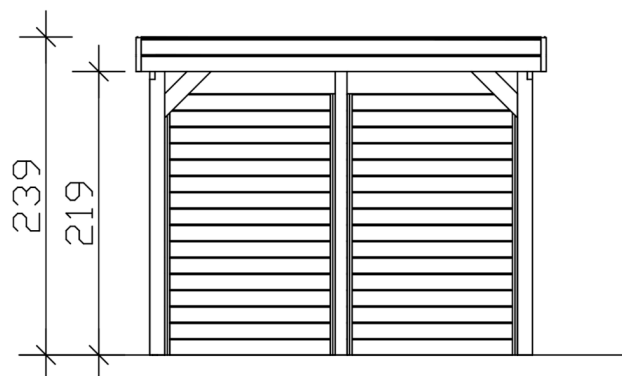

CARPORT FRIESLAND SET A

carport à toiture plate

CARPORT FRIESLAND SET A
320 x 555 cm

Exemple de conception

- structure en bois résineux imprégné
- Peinture couleur en gris ardoise
- Panneaux de toit en acier
- Poteaux 11,5 x 11,5 cm

Couleur du toit	Anthracite
Epaisseur du toit	0,5 mm
Surface de toiture	17.49 m²
Pente du toit	vers l'arrière
Pentes	1.2 °
Avancée de toit avant	71 cm
Avancée de toit arrière	15 cm
Avancée de toit (à gauche)	10 cm
Avancée de toit (à droite)	10 cm
Cadre de toit	Panneau en bois avec profilé de bordure de toit
Charge de neige	1.25 kN/m²
Pression du vent	0.95 kN/m²
Surface au sol	17.76 m²
Volume aménagé	41.47 m³
Largeur de passage	277 cm
Hauteur de passage (l'avant)	219 cm
Hauteur d'entrée (l'arrière)	208 cm
Epaisseur des poteaux	11,5 x 11,5 cm
Longeur de poteaux	220 cm
Distance entre poteaux (largeur)	277 cm
Distance entre poteaux (profondeur)	141 cm
Nombre de poteaux	9 Stück
Ancrage	Ancrages en H de poteaux
Type d'installation	Autoportés
Non inclus	Béton
Garantie	5 ans selon nos conditions de garantie
Poids brut	413 kg
Nombre de colis	1
Cote d'emballage	Largeur: 320 cm, Hauteur: 50 cm, Profondeur: 120 cm, 413 kg
Numéro d'article	350247-13-40

Numéro EAN

4018211045549

CARPORT FRIESLAND SET A

320 x 555 cm

Vue de face

Vue en coupe

CARPORT FRIESLAND SET A

320 x 555 cm
Coupes et vues Échelle 1:100