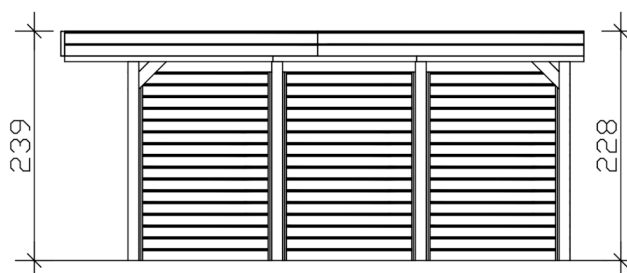

image-3

Carport

CARPORT FRIESLAND SET A, 320 X 555 CM, AVEC PAROIS LATÉRALES ET PAROI ARRIÈRE, GRIS ARDOISE

Fiche technique / description de construction

Matériau	Bois résineux
Couleur	Gris ardoise
Traitement des couleurs	Lasuré
Taille	320 x 555 cm
Dimensions de sol (largeur)	300 cm
Dimensions de sol (profondeur)	469 cm
Dimension hors tout (largeur)	320 cm
Dimension hors tout (profondeur)	555 cm
Hauteur pignon	239 cm
Hauteur chéneau	228 cm
Hauteur totale (avant)	239 cm
Hauteur totale (arrière)	228 cm
Art de mur	Planches profilées
Épaisseur murs	20 mm
Type de toiture	Toit plat
Matériau de la couverture de toit	Tôle trapézoïdale en acier galvanisé et revêtu

Couleur du toit	Anthracite
Epaisseur du toit	0,5 mm
Surface de toiture	17.49 m²
Pente du toit	vers l'arrière
Pentes	1.2 °
Avancée de toit avant	71 cm
Avancée de toit arrière	15 cm
Avancée de toit (à gauche)	10 cm
Avancée de toit (à droite)	10 cm
Cadre de toit	Panneau en bois avec profilé de bordure de toit
Charge de neige	1.25 kN/m²
Pression du vent	0.95 kN/m²
Surface au sol	17.76 m²
Volume aménagé	41.47 m³
Largeur de passage	277 cm
Hauteur de passage (l'avant)	219 cm
Hauteur d'entrée (l'arrière)	208 cm
Epaisseur des poteaux	11,5 x 11,5 cm
Longeur de poteaux	220 cm
Distance entre poteaux (largeur)	277 cm
Distance entre poteaux (profondeur)	141 cm
Nombre de poteaux	9 Stück
Ancrage	Ancrages en H de poteaux
Type d'installation	Autoportés
Non inclus	Béton
Garantie	5 ans selon nos conditions de garantie
Poids brut	413 kg
Nombre de colis	1
Cote d'emballage	Largeur: 320 cm, Hauteur: 50 cm, Profondeur: 120 cm, 413 kg
Numéro d'article	350247-13-40

Numéro EAN

4018211045549

CARPORT FRIESLAND SET A

320 x 555 cm

Vue de face

Vue en coupe

CARPORT FRIESLAND SET A

320 x 555 cm
Coupes et vues Échelle 1:100