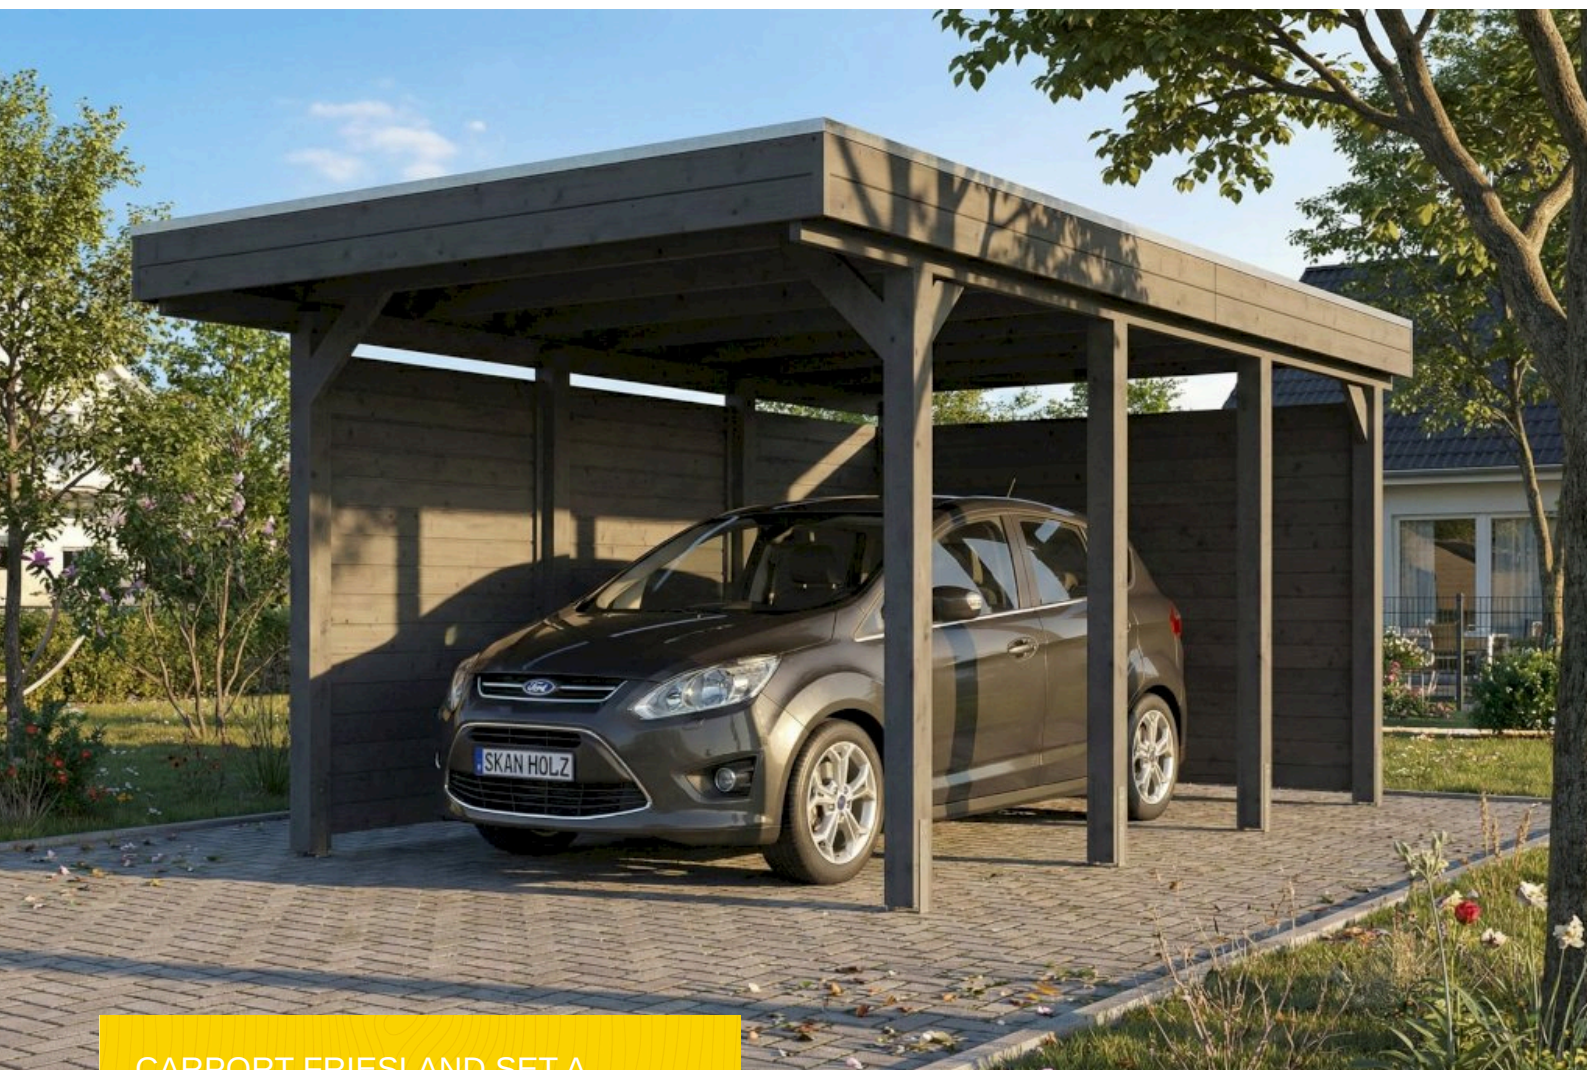

CARPORT FRIESLAND SET A

carport à toiture plate

CARPORT FRIESLAND SET A
320 x 555 cm

Exemple de conception

- structure en bois résineux imprégné
- Peinture couleur en gris ardoise
- Panneaux de toit en acier
- Poteaux 11,5 x 11,5 cm

image-3

Carport

CARPORT FRIESLAND SET A, 320 X 555 CM, AVEC PAROIS LATÉRALES ET PAROI ARRIÈRE, GRIS ARDOISE

Fiche technique / description de construction

Matériau	Bois résineux
Couleur	Gris ardoise
Traitement des couleurs	Lasuré
Taille	320 x 555 cm
Dimensions de sol (largeur)	300 cm
Dimensions de sol (profondeur)	469 cm
Dimension hors tout (largeur)	320 cm
Dimension hors tout (profondeur)	555 cm
Hauteur pignon	239 cm
Hauteur chéneau	228 cm
Hauteur totale (avant)	239 cm
Hauteur totale (arrière)	228 cm
Art de mur	Planches profilées
Épaisseur murs	20 mm
Type de toiture	Toit plat
Matériau de la couverture de toit	Tôle trapézoïdale en acier galvanisé et revêtu

Couleur du toit	Anthracite
Epaisseur du toit	0,5 mm
Surface de toiture	17.49 m²
Pente du toit	vers l'arrière
Pentes	1.2 °
Avancée de toit avant	71 cm
Avancée de toit arrière	15 cm
Avancée de toit (à gauche)	10 cm
Avancée de toit (à droite)	10 cm
Cadre de toit	Panneau en bois avec profilé de bordure de toit
Charge de neige	1.25 kN/m²
Pression du vent	0.95 kN/m²
Surface au sol	17.76 m²
Volume aménagé	41.47 m³
Largeur de passage	277 cm
Hauteur de passage (l'avant)	219 cm
Hauteur d'entrée (l'arrière)	208 cm
Epaisseur des poteaux	11,5 x 11,5 cm
Longeur de poteaux	220 cm
Distance entre poteaux (largeur)	277 cm
Distance entre poteaux (profondeur)	141 cm
Nombre de poteaux	9 Stück
Ancrage	Ancrages en H de poteaux
Type d'installation	Autoportés
Non inclus	Béton
Garantie	5 ans selon nos conditions de garantie
Poids brut	413 kg
Nombre de colis	1
Cote d'emballage	Largeur: 320 cm, Hauteur: 50 cm, Profondeur: 120 cm, 413 kg
Numéro d'article	350247-13-40