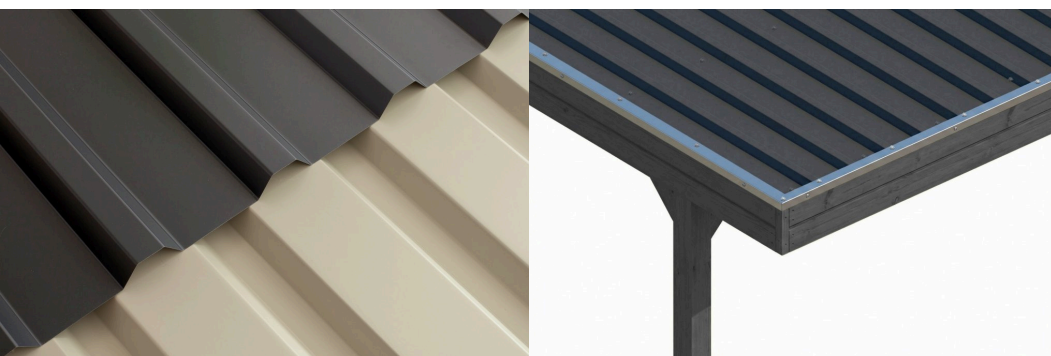

CARPORT FRIESLAND SET A

carport à toiture plate

CARPORT FRIESLAND SET A
320 x 555 cm

Exemple de conception

- structure en bois résineux imprégné
- Peinture couleur en gris ardoise
- Panneaux de toit en acier
- Poteaux 11,5 x 11,5 cm

image-3

Carport

CARPORT FRIESLAND SET A, 320 X 555 CM, AVEC PAROIS LATÉRALES ET PAROI ARRIÈRE, GRIS ARDOISE

Fiche technique / description de construction

Matériau	Bois résineux
Couleur	Gris ardoise
Traitement des couleurs	Lasuré
Taille	320 x 555 cm
Dimensions de sol (largeur)	300 cm
Dimensions de sol (profondeur)	469 cm
Dimension hors tout (largeur)	320 cm
Dimension hors tout (profondeur)	555 cm
Hauteur pignon	239 cm
Hauteur chéneau	228 cm
Hauteur totale (avant)	239 cm
Hauteur totale (arrière)	228 cm
Art de mur	Planches profilées
Épaisseur murs	20 mm
Type de toiture	Toit plat
Matériau de la couverture de toit	Tôle trapézoïdale en acier galvanisé et revêtu

Couleur du toit	Anthracite
Epaisseur du toit	0,5 mm
Surface de toiture	17.49 m²
Pente du toit	vers l'arrière
Pentes	1.2 °
Avancée de toit avant	71 cm
Avancée de toit arrière	15 cm
Avancée de toit (à gauche)	10 cm
Avancée de toit (à droite)	10 cm
Cadre de toit	Panneau en bois avec profilé de bordure de toit
Charge de neige	1.25 kN/m²
Pression du vent	0.95 kN/m²
Surface au sol	17.76 m²
Volume aménagé	41.47 m³
Largeur de passage	277 cm
Hauteur de passage (l'avant)	219 cm
Hauteur d'entrée (l'arrière)	208 cm
Epaisseur des poteaux	11,5 x 11,5 cm
Longeur de poteaux	220 cm
Distance entre poteaux (largeur)	277 cm
Distance entre poteaux (profondeur)	141 cm
Nombre de poteaux	9 Stück
Ancrage	Ancrages en H de poteaux
Type d'installation	Autoportés
Non inclus	Béton
Garantie	5 ans selon nos conditions de garantie
Poids brut	413 kg
Nombre de colis	1
Cote d'emballage	Largeur: 320 cm, Hauteur: 50 cm, Profondeur: 120 cm, 413 kg
Numéro d'article	350247-13-40