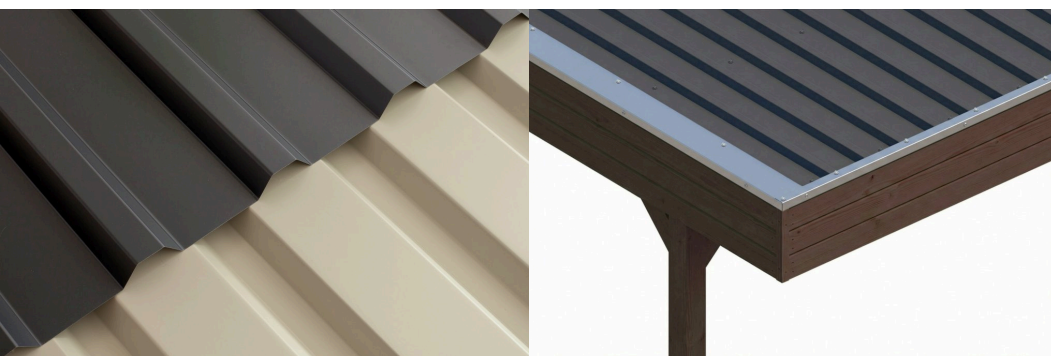

CARPORT FRIESLAND SET D

carport à toiture plate

CARPORT FRIESLAND SET D
546 x 708 cm

Exemple de conception

- structure en bois résineux imprégné
- Peinture couleur noyer
- Panneaux de toit en acier
- Poteaux 11,5 x 11,5 cm

image-3

Carport

CARPORT FRIESLAND SET D, 546 X 708 CM, AVEC REMISE, NOYER

Fiche technique / description de construction

Matériau	Bois résineux
Couleur	Noyer
Traitement des couleurs	Lasuré
Taille	546 x 708 cm
Dimensions de sol (largeur)	538 cm
Dimensions de sol (profondeur)	622 cm
Dimension hors tout (largeur)	546 cm
Dimension hors tout (profondeur)	708 cm
Hauteur pignon	252 cm
Hauteur chéneau	238 cm
Hauteur totale (avant)	252 cm
Hauteur totale (arrière)	238 cm
Art de mur	Planches profilées
Epaisseur murs	20 mm
Type de toiture	Toit plat
Matériau de la couverture de toit	Tôle trapézoïdale en acier galvanisé et revêtu

Couleur du toit	Anthracite
Epaisseur du toit	0,5 mm
Surface de toiture	38.24 m²
Pente du toit	vers l'arrière
Pentes	1.2 °
Avancée de toit avant	71 cm
Avancée de toit arrière	15 cm
Avancée de toit (à gauche)	4 cm
Avancée de toit (à droite)	4 cm
Cadre de toit	Panneau en bois avec profilé de bordure de toit
Charge de neige	1.25 kN/m²
Pression du vent	0.95 kN/m²
Surface au sol	38.66 m²
Volume aménagé	94.71 m³
Largeur de passage	515 cm
Hauteur de passage (l'avant)	219 cm
Hauteur d'entrée (l'arrière)	205 cm
Epaisseur des poteaux	11,5 x 11,5 cm
Longeur de poteaux	220 cm
Distance entre poteaux (largeur)	515 cm
Distance entre poteaux (profondeur)	141 cm
Nombre de poteaux	15 Stück
Ancrage	Ancrages en H de poteaux
Type d'installation	Autoportés
Portes	1x Porte simple, 94 x 190 cm, Moraillon avec oeillet
Porte butée	variable
Non inclus	Béton
Garantee	5 ans selon nos conditions de garantie
Poids brut	1134 kg
Nombre de colis	1