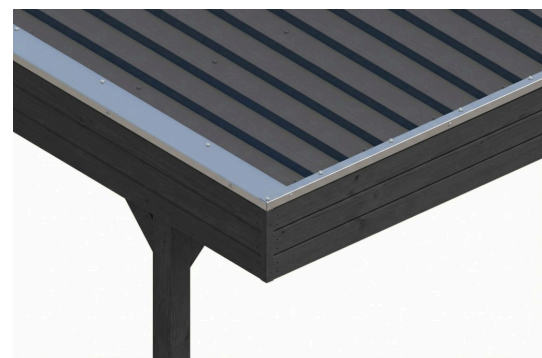

CARPORT FRIESLAND SET D

carport à toiture plate

CARPORT FRIESLAND SET D
546 x 708 cm

Exemple de conception

- structure en bois résineux imprégné
- Peinture couleur anthracite
- Panneaux de toit en acier
- poteaux 11,5 x 11,5 cm

image-2

Carport

CARPORT FRIESLAND SET D, 546 X 708 CM, AVEC REMISE, ANTHRACITE

Fiche technique / description de construction

Matériau	Bois résineux
Couleur	Anthracite
Traitement des couleurs	Lasuré
Taille	546 x 708 cm
Dimensions de sol (largeur)	538 cm
Dimensions de sol (profondeur)	622 cm
Dimension hors tout (largeur)	546 cm
Dimension hors tout (profondeur)	708 cm
Hauteur pignon	252 cm
Hauteur chéneau	238 cm
Hauteur totale (avant)	252 cm
Hauteur totale (arrière)	238 cm
Art de mur	Planches profilées
Epaisseur murs	20 mm
Type de toiture	Toit plat
Matériau de la couverture de toit	Tôle trapézoïdale en acier galvanisé et revêtu

Couleur du toit	Anthracite
Epaisseur du toit	0,5 mm
Surface de toiture	38.24 m²
Pente du toit	vers l'arrière
Pentes	1.2 °
Avancée de toit avant	71 cm
Avancée de toit arrière	15 cm
Avancée de toit (à gauche)	4 cm
Avancée de toit (à droite)	4 cm
Cadre de toit	Panneau en bois avec profilé de bordure de toit
Charge de neige	1.25 kN/m²
Pression du vent	0.95 kN/m²
Surface au sol	38.66 m²
Volume aménagé	94.71 m³
Largeur de passage	515 cm
Hauteur de passage (l'avant)	219 cm
Epaisseur des poteaux	11,5 x 11,5 cm
Longueur de poteaux	220 cm
Distance entre poteaux (largeur)	515 cm
Distance entre poteaux (profondeur)	141 cm
Nombre de poteaux	15 Stück
Ancrage	Ancrages en H de poteaux
Type d'installation	Autoportés
Portes	1x Porte simple, 94 x 190 cm, Morillon avec oeillet
Porte butée	variable
Non inclus	Béton
Garantie	5 ans selon nos conditions de garantie
Poids brut	1134 kg
Nombre de colis	1
Cote d'emballage	Largeur: 540 cm, Hauteur: 60 cm, Profondeur: 120 cm, 1134 kg