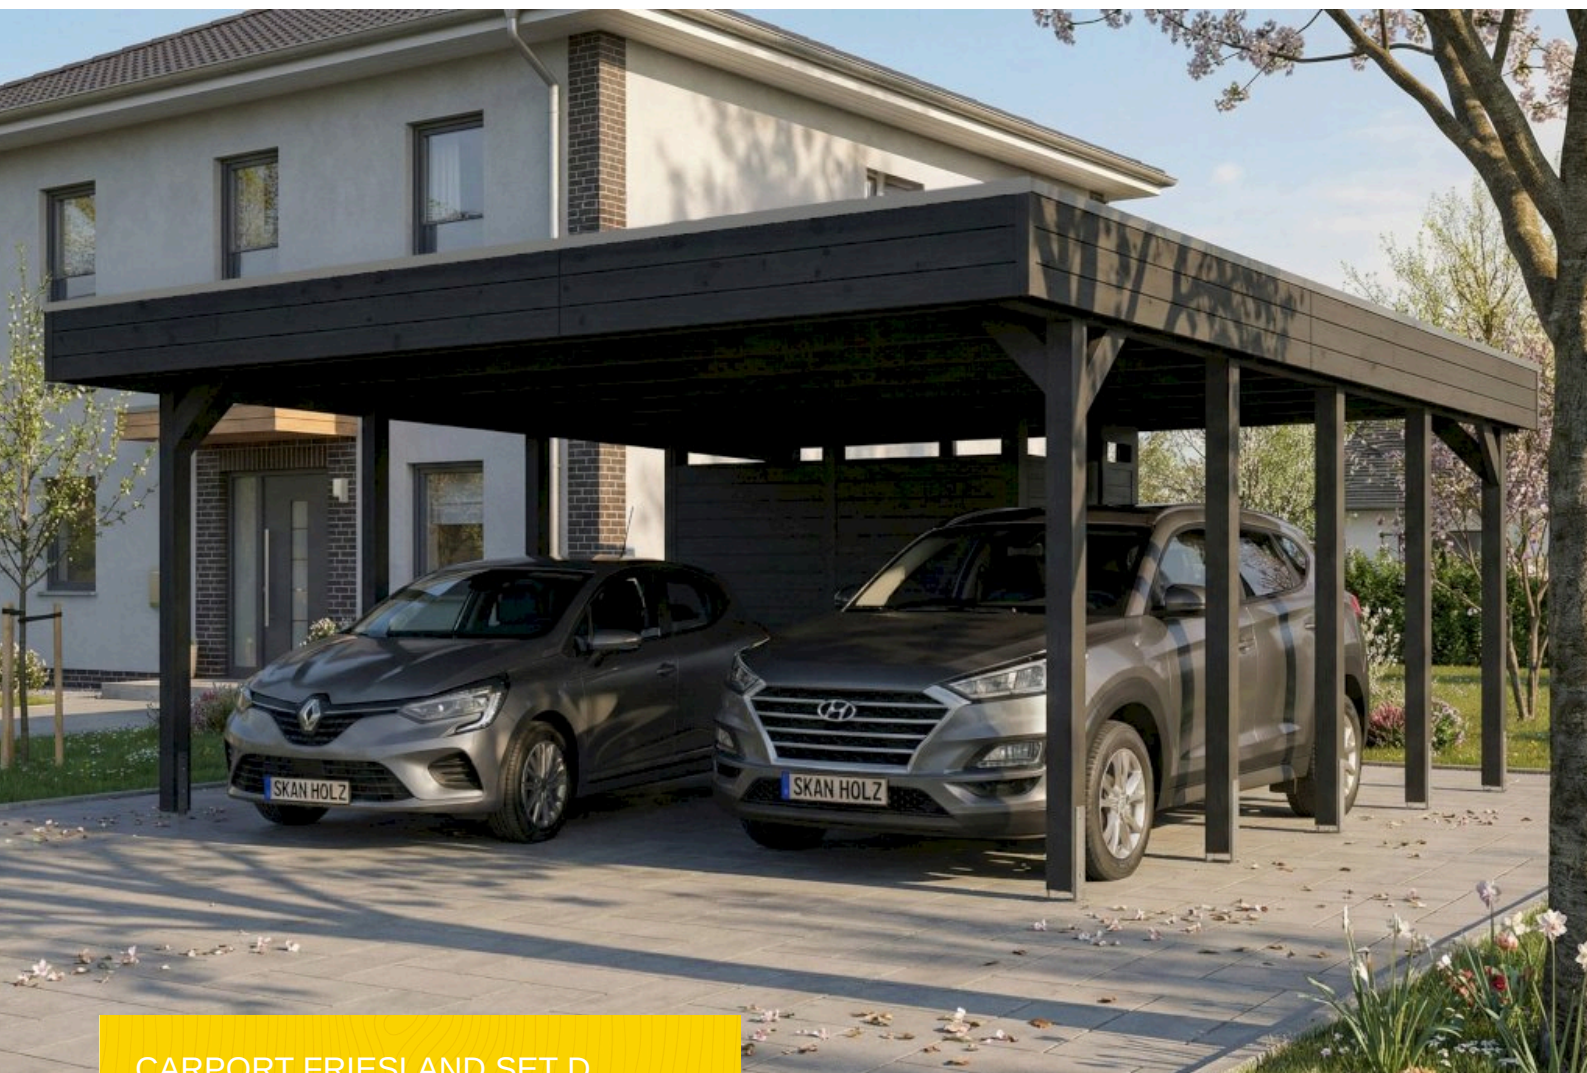

CARPORT FRIESLAND SET D

carport à toiture plate

CARPORT FRIESLAND SET D
546 x 708 cm

Exemple de conception

- structure en bois résineux imprégné
- Peinture couleur anthracite
- Panneaux de toit en acier
- poteaux 11,5 x 11,5 cm

image-2

Carport

CARPORT FRIESLAND SET D, 546 X 708 CM, AVEC REMISE, ANTHRACITE

Fiche technique / description de construction

Matériau	Bois résineux
Couleur	Anthracite
Traitement des couleurs	Lasuré
Taille	546 x 708 cm
Dimensions de sol (largeur)	538 cm
Dimensions de sol (profondeur)	622 cm
Dimension hors tout (largeur)	546 cm
Dimension hors tout (profondeur)	708 cm
Hauteur pignon	252 cm
Hauteur chéneau	238 cm
Hauteur totale (avant)	252 cm
Hauteur totale (arrière)	238 cm
Art de mur	Planches profilées
Epaisseur murs	20 mm
Type de toiture	Toit plat
Matériau de la couverture de toit	Tôle trapézoïdale en acier galvanisé et revêtu