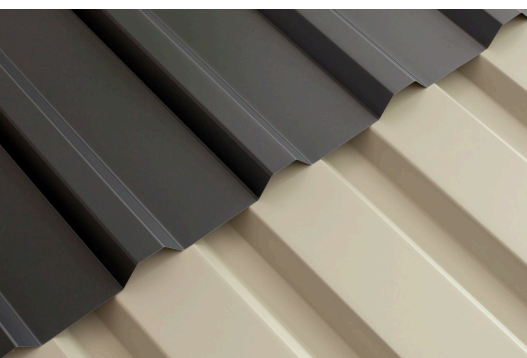

CARPORT FRIESLAND SET D

carport à toiture plate

CARPORT FRIESLAND SET D
546 x 708 cm

Exemple de conception

- structure en bois résineux imprégné
- Peinture couleur anthracite
- Panneaux de toit en acier
- poteaux 11,5 x 11,5 cm

image-2

Carport

CARPORT FRIESLAND SET D, 546 X 708 CM, AVEC REMISE, ANTHRACITE

Fiche technique / description de construction

Matériau	Bois résineux
Couleur	Anthracite
Traitement des couleurs	Lasuré
Taille	546 x 708 cm
Dimensions de sol (largeur)	538 cm
Dimensions de sol (profondeur)	622 cm
Dimension hors tout (largeur)	546 cm
Dimension hors tout (profondeur)	708 cm
Hauteur pignon	252 cm
Hauteur chéneau	238 cm
Hauteur totale (avant)	252 cm
Hauteur totale (arrière)	238 cm
Art de mur	Planches profilées
Epaisseur murs	20 mm
Type de toiture	Toit plat
Matériau de la couverture de toit	Tôle trapézoïdale en acier galvanisé et revêtu