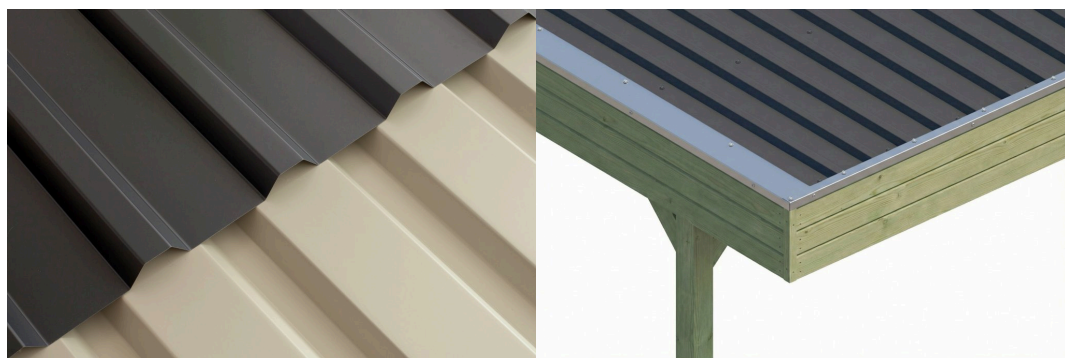

CARPORT FRIESLAND SET D

carport à toiture plate

CARPORT FRIESLAND SET D
546 x 708 cm

Exemple de conception

- structure en bois résineux imprégné
- imprégné vert
- Panneaux de toit en acier
- Poteaux 11,5 x 11,5 cm

image-1

Carport

CARPORT FRIESLAND SET D, 546 X 708 CM, AVEC REMISE, IMPRÉGNÉ VERT

Fiche technique / description de construction

Matériau	Bois résineux
Couleur	Vert
Traitement des couleurs	Imprégné
Taille	546 x 708 cm
Dimensions de sol (largeur)	538 cm
Dimensions de sol (profondeur)	622 cm
Dimension hors tout (largeur)	546 cm
Dimension hors tout (profondeur)	708 cm
Hauteur pignon	252 cm
Hauteur chéneau	238 cm
Hauteur totale (avant)	252 cm
Hauteur totale (arrière)	238 cm
Art de mur	Planches profilées
Epaisseur murs	20 mm
Type de toiture	Toit plat
Matériau de la couverture de toit	Tôle trapézoïdale en acier galvanisé et revêtu

Couleur du toit	Anthracite
Epaisseur du toit	0,5 mm
Surface de toiture	38.24 m²
Pente du toit	vers l'arrière
Pentes	1.2 °
Avancée de toit avant	71 cm
Avancée de toit arrière	15 cm
Avancée de toit (à gauche)	4 cm
Avancée de toit (à droite)	4 cm
Cadre de toit	Panneau en bois avec profilé de bordure de toit
Charge de neige	1.25 kN/m²
Pression du vent	0.95 kN/m²
Surface au sol	38.66 m²
Volume aménagé	94.71 m³
Largeur de passage	515 cm
Hauteur de passage (l'avant)	219 cm
Hauteur d'entrée (l'arrière)	205 cm
Epaisseur des poteaux	11,5 x 11,5 cm
Longeur de poteaux	220 cm
Distance entre poteaux (largeur)	515 cm
Distance entre poteaux (profondeur)	141 cm
Nombre de poteaux	15 Stück
Ancrage	Ancrages en H de poteaux
Type d'installation	Autoportés
Portes	1x Porte simple, 94 x 190 cm, Moraillon avec oeillet
Porte butée	variable
Non inclus	Béton
Garantee	5 ans selon nos conditions de garantie
Poids brut	1134 kg
Nombre de colis	1