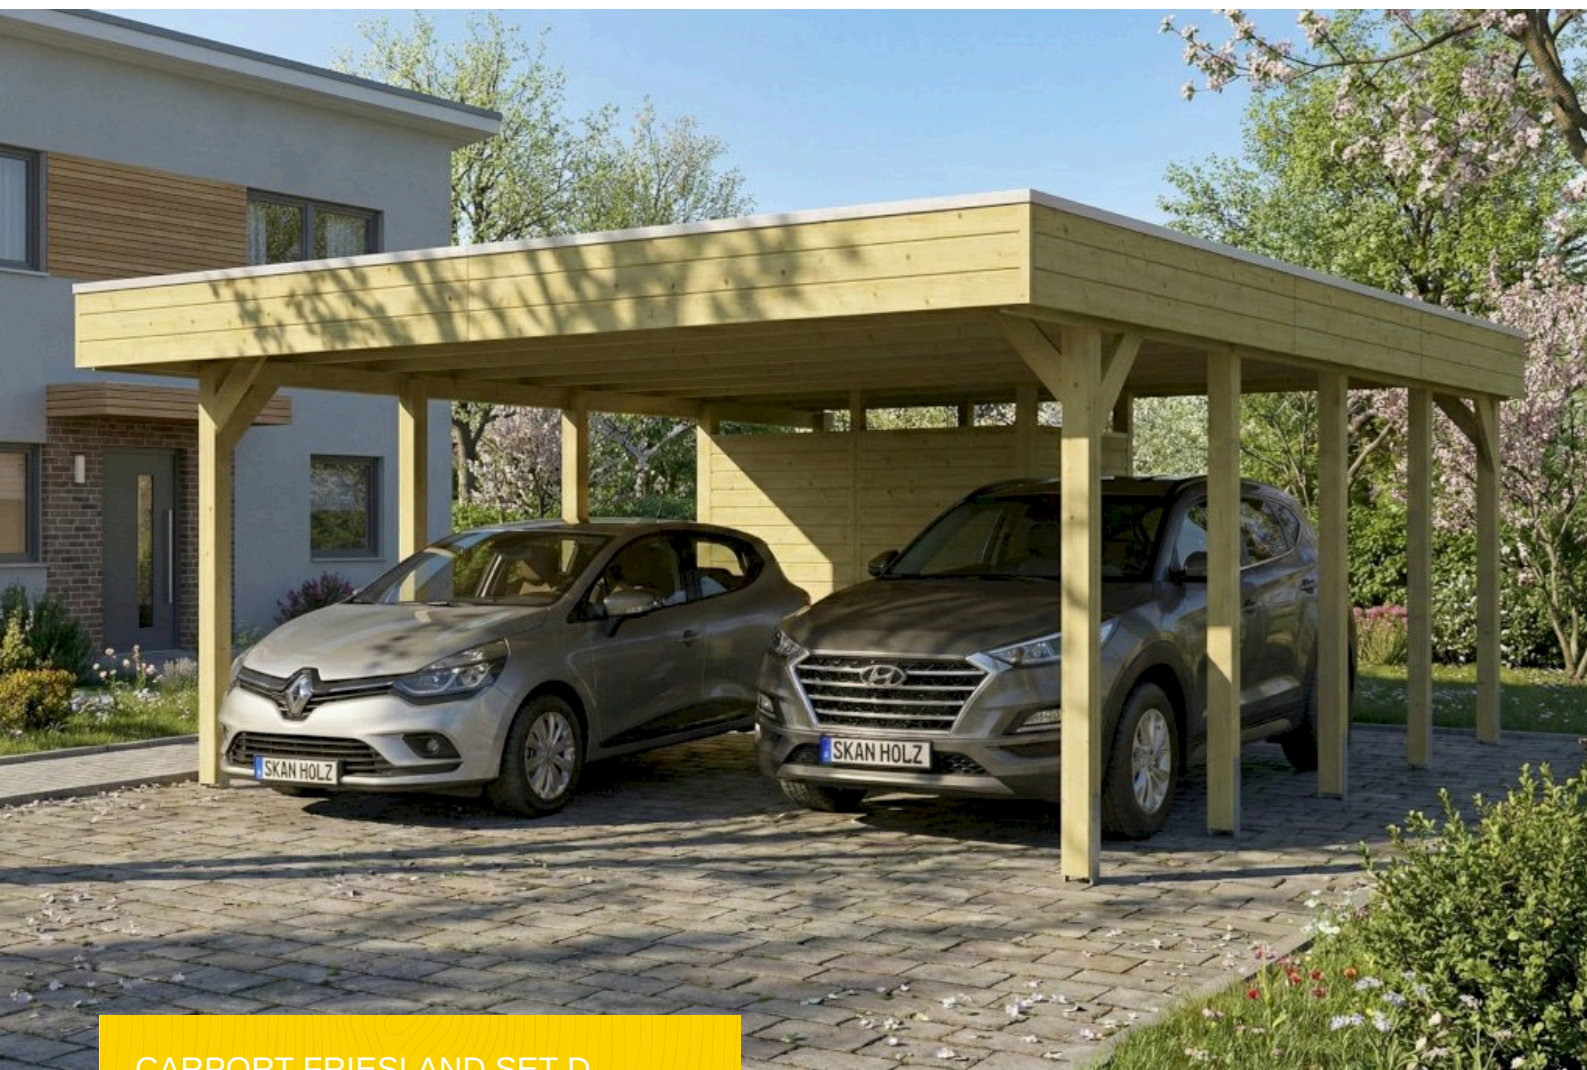

CARPORT FRIESLAND SET D

carport à toiture plate

CARPORT FRIESLAND SET D
546 x 708 cm

Exemple de conception

- structure en bois résineux imprégné
- imprégné vert
- Panneaux de toit en acier
- Poteaux 11,5 x 11,5 cm

image-1

Carport

CARPORT FRIESLAND SET D, 546 X 708 CM, AVEC REMISE, IMPRÉGNÉ VERT

Fiche technique / description de construction

Matériau	Bois résineux
Couleur	Vert
Traitement des couleurs	Imprégné
Taille	546 x 708 cm
Dimensions de sol (largeur)	538 cm
Dimensions de sol (profondeur)	622 cm
Dimension hors tout (largeur)	546 cm
Dimension hors tout (profondeur)	708 cm
Hauteur pignon	252 cm
Hauteur chéneau	238 cm
Hauteur totale (avant)	252 cm
Hauteur totale (arrière)	238 cm
Art de mur	Planches profilées
Epaisseur murs	20 mm
Type de toiture	Toit plat
Matériau de la couverture de toit	Tôle trapézoïdale en acier galvanisé et revêtu

Couleur du toit	Anthracite
Epaisseur du toit	0,5 mm
Surface de toiture	38.24 m²
Pente du toit	vers l'arrière
Pentes	1.2 °
Avancée de toit avant	71 cm
Avancée de toit arrière	15 cm
Avancée de toit (à gauche)	4 cm
Avancée de toit (à droite)	4 cm
Cadre de toit	Panneau en bois avec profilé de bordure de toit
Charge de neige	1.25 kN/m²
Pression du vent	0.95 kN/m²
Surface au sol	38.66 m²
Volume aménagé	94.71 m³
Largeur de passage	515 cm
Hauteur de passage (l'avant)	219 cm
Hauteur d'entrée (l'arrière)	205 cm
Epaisseur des poteaux	11,5 x 11,5 cm
Longeur de poteaux	220 cm
Distance entre poteaux (largeur)	515 cm
Distance entre poteaux (profondeur)	141 cm
Nombre de poteaux	15 Stück
Ancrage	Ancrages en H de poteaux
Type d'installation	Autoportés
Portes	1x Porte simple, 94 x 190 cm, Moraillon avec oeillet
Porte butée	variable
Non inclus	Béton
Garantee	5 ans selon nos conditions de garantie
Poids brut	1134 kg
Nombre de colis	1

Cote d'emballage

**Largeur: 540 cm, Hauteur: 60 cm, Profondeur: 120
cm, 1134 kg**

Numéro d'article

350278-99-40

Numéro EAN

4018211350278

CARPORT FRIESLAND SET D

546 x 708 cm