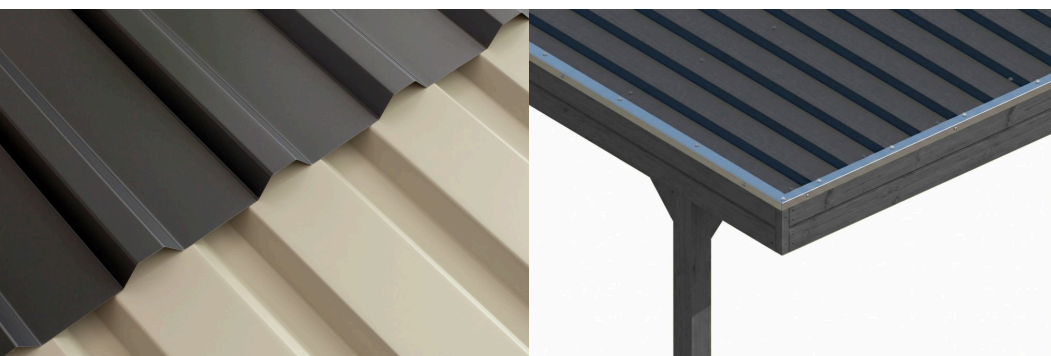

# CARPORT FRIESLAND SET F

carport à toiture plate

CARPORT FRIESLAND SET F  
320 x 555 cm

Exemple de conception

- structure en bois résineux imprégné
- Peinture couleur en gris ardoise
- Panneaux de toit en acier
- Poteaux 11,5 x 11,5 cm

image-3

Carport

## CARPORT FRIESLAND SET F, 320 X 555 CM, AVEC DEUX ARCS D'ENTRÉE, GRIS ARDOISE

### Fiche technique / description de construction

Matériau	<b>Bois résineux</b>
Couleur	<b>Gris ardoise</b>
Traitement des couleurs	<b>Lasuré</b>
Taille	<b>320 x 555 cm</b>
Dimensions de sol (largeur)	<b>300 cm</b>
Dimensions de sol (profondeur)	<b>469 cm</b>
Dimension hors tout (largeur)	<b>320 cm</b>
Dimension hors tout (profondeur)	<b>555 cm</b>
Hauteur pignon	<b>239 cm</b>
Hauteur chéneau	<b>228 cm</b>
Hauteur totale (avant)	<b>239 cm</b>
Hauteur totale (arrière)	<b>228 cm</b>
Type de toiture	<b>Toit plat</b>
Matériau de la couverture de toit	<b>Tôle trapézoïdale en acier galvanisé et revêtu</b>
Couleur du toit	<b>Anthracite</b>
Epaisseur du toit	<b>0,5 mm</b>