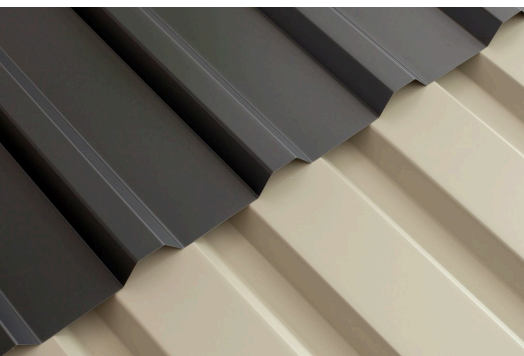

# CARPORT FRIESLAND SET G

carport à toiture plate

CARPORT FRIESLAND SET G  
546 x 555 cm

Exemple de conception

- structure en bois résineux imprégné
- Peinture couleur noyer
- Panneaux de toit en acier
- Poteaux 11,5 x 11,5 cm

image-3

Carport