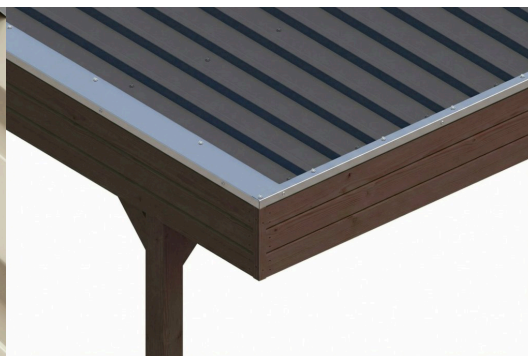

# CARPORT FRIESLAND SET G

carport à toiture plate

CARPORT FRIESLAND SET G  
546 x 555 cm

Exemple de conception

- structure en bois résineux imprégné
- Peinture couleur noyer
- Panneaux de toit en acier
- Poteaux 11,5 x 11,5 cm

image-3

Carport

## CARPORT FRIESLAND SET G, 546 X 555 CM, AVEC UN ARC D'ENTRÉE, NOYER

### Fiche technique / description de construction

Matériau	<b>Bois résineux</b>
Couleur	<b>Noyer</b>
Traitement des couleurs	<b>Lasuré</b>
Taille	<b>546 x 555 cm</b>
Dimensions de sol (largeur)	<b>538 cm</b>
Dimensions de sol (profondeur)	<b>469 cm</b>
Dimension hors tout (largeur)	<b>546 cm</b>
Dimension hors tout (profondeur)	<b>555 cm</b>
Hauteur pignon	<b>252 cm</b>
Hauteur chéneau	<b>241 cm</b>
Hauteur totale (avant)	<b>252 cm</b>
Hauteur totale (arrière)	<b>241 cm</b>
Type de toiture	<b>Toit plat</b>
Matériau de la couverture de toit	<b>Tôle trapézoïdale en acier galvanisé et revêtu</b>
Couleur du toit	<b>Anthracite</b>
Epaisseur du toit	<b>0,5 mm</b>