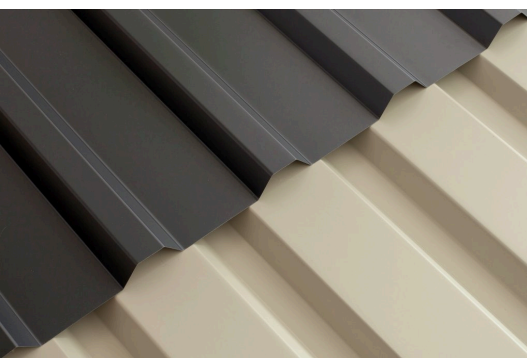

# CARPORT FRIESLAND SET H

carport à toiture plate

CARPORT FRIESLAND SET H  
546 x 555 cm

Exemple de conception

- structure en bois résineux imprégné
- Peinture couleur anthracite
- Panneaux de toit en acier
- poteaux 11,5 x 11,5 cm

image-2

Carport

## CARPORT FRIESLAND SET H, 546 X 555 CM, AVEC DEUX ARCS D'ENTRÉE, ANTHRACITE