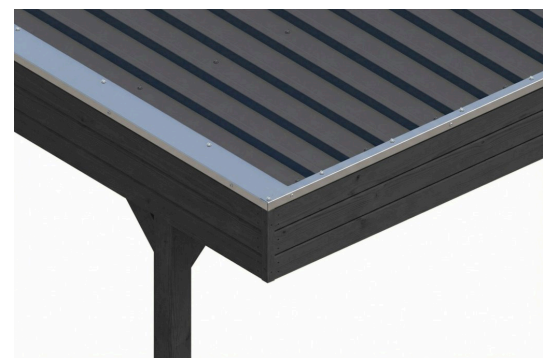

# CARPORT FRIESLAND SET H

carport à toiture plate

CARPORT FRIESLAND SET H  
546 x 555 cm

Exemple de conception

- structure en bois résineux imprégné
- Peinture couleur anthracite
- Panneaux de toit en acier
- poteaux 11,5 x 11,5 cm

image-2

Carport

## CARPORT FRIESLAND SET H, 546 X 555 CM, AVEC DEUX ARCS D'ENTRÉE, ANTHRACITE

### Fiche technique / description de construction

Matériau	<b>Bois résineux</b>
Couleur	<b>Anthracite</b>
Traitement des couleurs	<b>Lasuré</b>
Taille	<b>546 x 555 cm</b>
Dimensions de sol (largeur)	<b>538 cm</b>
Dimensions de sol (profondeur)	<b>469 cm</b>
Dimension hors tout (largeur)	<b>546 cm</b>
Dimension hors tout (profondeur)	<b>555 cm</b>
Hauteur pignon	<b>252 cm</b>
Hauteur chéneau	<b>241 cm</b>
Hauteur totale (avant)	<b>252 cm</b>
Hauteur totale (arrière)	<b>241 cm</b>
Type de toiture	<b>Toit plat</b>
Matériau de la couverture de toit	<b>Tôle trapézoïdale en acier galvanisé et revêtu</b>
Couleur du toit	<b>Anthracite</b>
Epaisseur du toit	<b>0,5 mm</b>