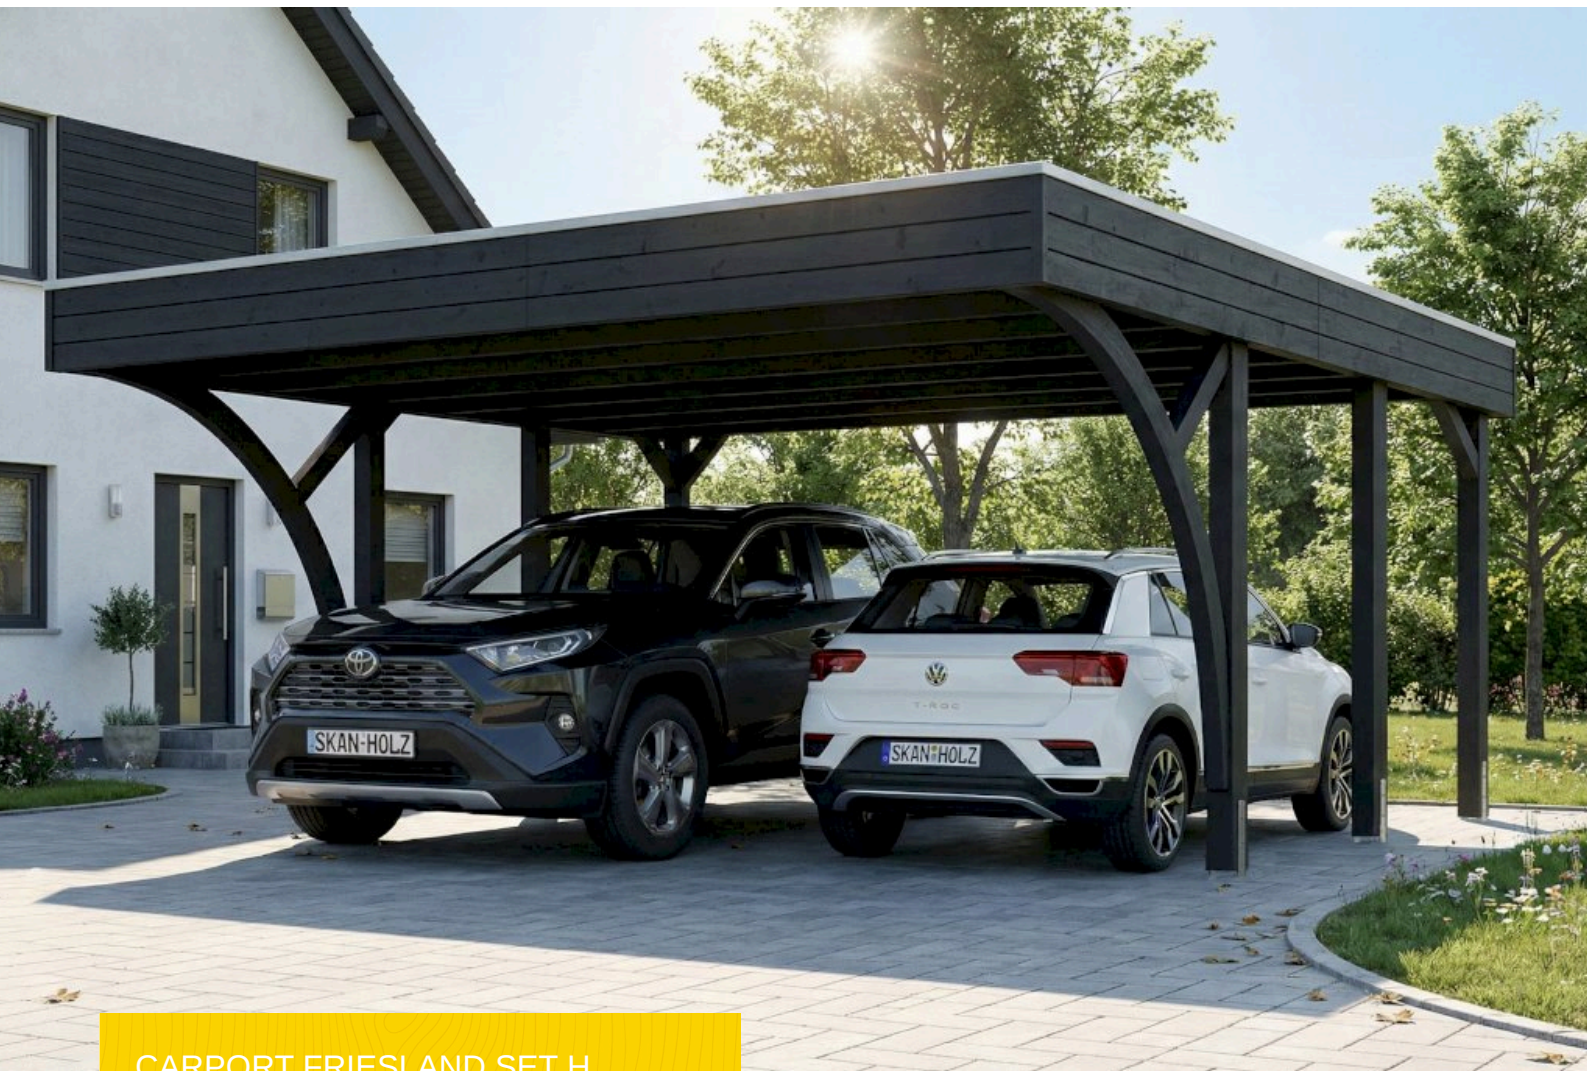

# CARPORT FRIESLAND SET H

carport à toiture plate

CARPORT FRIESLAND SET H  
546 x 555 cm

Exemple de conception

- structure en bois résineux imprégné
- Peinture couleur anthracite
- Panneaux de toit en acier
- poteaux 11,5 x 11,5 cm

image-2

Carport