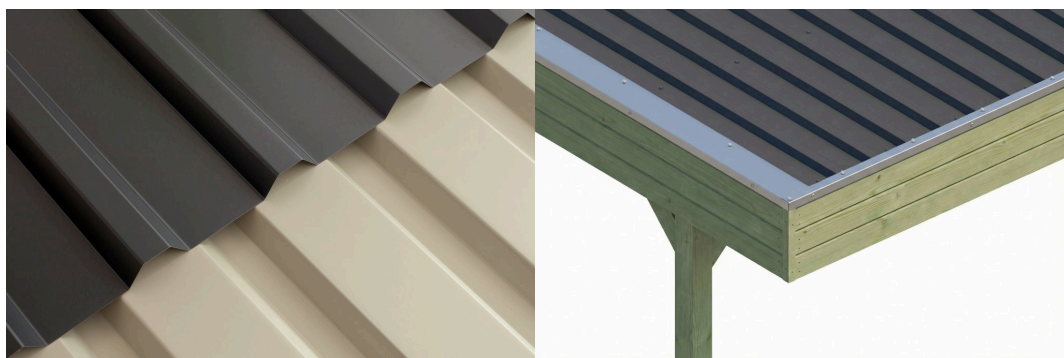

# CARPORT FRIESLAND SET H

carport à toiture plate

CARPORT FRIESLAND SET H  
546 x 555 cm

Exemple de conception

- structure en bois résineux imprégné
- imprégné vert
- Panneaux de toit en acier
- Poteaux 11,5 x 11,5 cm

image-1

Carport

## CARPORT FRIESLAND SET H, 546 X 555 CM, AVEC DEUX ARCS D'ENTRÉE, IMPRÉGNÉ VERT

### Fiche technique / description de construction

Matériau	<b>Bois résineux</b>
Couleur	<b>Vert</b>
Traitement des couleurs	<b>Imprégné</b>
Taille	<b>546 x 555 cm</b>
Dimensions de sol (largeur)	<b>538 cm</b>
Dimensions de sol (profondeur)	<b>469 cm</b>
Dimension hors tout (largeur)	<b>546 cm</b>
Dimension hors tout (profondeur)	<b>555 cm</b>
Hauteur pignon	<b>252 cm</b>
Hauteur chéneau	<b>241 cm</b>
Hauteur totale (avant)	<b>252 cm</b>
Hauteur totale (arrière)	<b>241 cm</b>
Type de toiture	<b>Toit plat</b>
Matériau de la couverture de toit	<b>Tôle trapézoïdale en acier galvanisé et revêtu</b>
Couleur du toit	<b>Anthracite</b>
Epaisseur du toit	<b>0,5 mm</b>