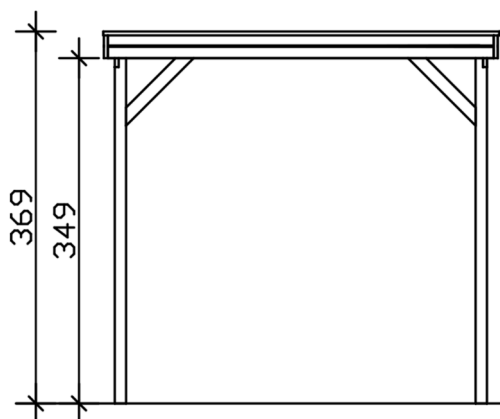

## CARAVAN-CARPORT FRIESLAND 402 X 555 CM, AVEC PANNEAUX DE TOIT EN ACIER, NOYER

### Fiche technique / description de construction

Matériau	<b>Bois résineux</b>
Couleur	<b>Noyer</b>
Traitement des couleurs	<b>Lasuré</b>
Taille	<b>402 x 555 cm</b>
Dimensions de sol (largeur)	<b>382 cm</b>
Dimensions de sol (profondeur)	<b>469 cm</b>
Dimension hors tout (largeur)	<b>402 cm</b>
Dimension hors tout (profondeur)	<b>555 cm</b>
Hauteur pignon	<b>369 cm</b>
Hauteur chéneau	<b>358 cm</b>
Hauteur totale (avant)	<b>369 cm</b>
Hauteur totale (arrière)	<b>358 cm</b>
Type de toiture	<b>Toit plat</b>
Matériau de la couverture de toit	<b>Tôle trapézoïdale en acier galvanisé et revêtu</b>
Couleur du toit	<b>Anthracite</b>
Epaisseur du toit	<b>0,5 mm</b>

Surface de toiture	22 m <sup>2</sup>
Pente du toit	vers l'arrière
Pentes	1.2 °
Avancée de toit avant	71 cm
Avancée de toit arrière	15 cm
Avancée de toit (à gauche)	10 cm
Avancée de toit (à droite)	10 cm
Cadre de toit	Panneau en bois avec profilé de bordure de toit
Charge de neige	1.25 kN/m <sup>2</sup>
Pression du vent	0.95 kN/m <sup>2</sup>
Surface au sol	22.31 m <sup>2</sup>
Volume aménagé	81.1 m <sup>3</sup>
Largeur de passage	359 cm
Hauteur de passage (l'avant)	349 cm
Hauteur d'entrée (l'arrière)	338 cm
Epaisseur des poteaux	11,5 x 11,5 cm
Longeur de poteaux	220 cm
Distance entre poteaux (largeur)	359 cm
Distance entre poteaux (profondeur)	141 cm
Nombre de poteaux	8 Stück
Ancrage	Ancrages en H de poteaux
Type d'installation	Autoportés
Non inclus	Béton
Garantie	5 ans selon nos conditions de garantie
Poids brut	567 kg
Nombre de colis	1
Cote d'emballage	Largeur: 400 cm, Hauteur: 40 cm, Profondeur: 120 cm, 567 kg
Numéro d'article	350407-03-40
Numéro EAN	4018211045693

## CARAVAN-CARPORT FRIESLAND

402 x 555 cm

Vue de face

Plan de sol