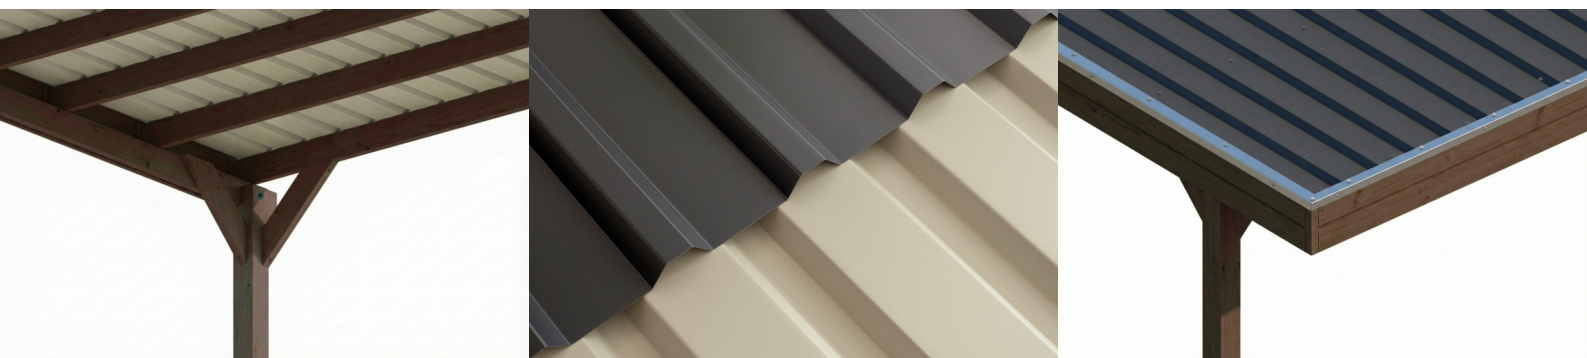

# CARAVAN-CARPORT FRIESLAND

carport à toiture plate

CARAVAN-CARPORT FRIESLAND  
402 x 555 cm

Exemple de conception

- structure en bois résineux imprégné
- Peinture couleur noyer
- Panneaux de toit en acier
- Poteaux 11,5 x 11,5 cm

Carport

## CARAVAN-CARPORT FRIESLAND 402 X 555 CM, AVEC PANNEAUX DE TOIT EN ACIER, NOYER

### Fiche technique / description de construction

Matériau	<b>Bois résineux</b>
Couleur	<b>Noyer</b>
Traitement des couleurs	<b>Lasuré</b>
Taille	<b>402 x 555 cm</b>
Dimensions de sol (largeur)	<b>382 cm</b>
Dimensions de sol (profondeur)	<b>469 cm</b>
Dimension hors tout (largeur)	<b>402 cm</b>
Dimension hors tout (profondeur)	<b>555 cm</b>
Hauteur pignon	<b>369 cm</b>
Hauteur chéneau	<b>358 cm</b>
Hauteur totale (avant)	<b>369 cm</b>
Hauteur totale (arrière)	<b>358 cm</b>
Type de toiture	<b>Toit plat</b>
Matériau de la couverture de toit	<b>Tôle trapézoïdale en acier galvanisé et revêtu</b>
Couleur du toit	<b>Anthracite</b>
Epaisseur du toit	<b>0,5 mm</b>