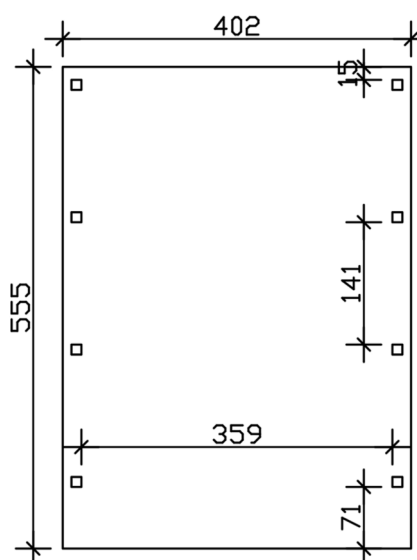

### Fiche technique / description de construction

Matériau	<b>Bois résineux</b>
Couleur	<b>Noyer</b>
Traitement des couleurs	<b>Lasuré</b>
Taille	<b>402 x 555 cm</b>
Dimensions de sol (largeur)	<b>382 cm</b>
Dimensions de sol (profondeur)	<b>469 cm</b>
Dimension hors tout (largeur)	<b>402 cm</b>
Dimension hors tout (profondeur)	<b>555 cm</b>
Hauteur pignon	<b>369 cm</b>
Hauteur chéneau	<b>358 cm</b>
Hauteur totale (avant)	<b>369 cm</b>
Hauteur totale (arrière)	<b>358 cm</b>
Type de toiture	<b>Toit plat</b>
Matériau de la couverture de toit	<b>Tôle trapézoïdale en acier galvanisé et revêtu</b>
Couleur du toit	<b>Anthracite</b>
Epaisseur du toit	<b>0,5 mm</b>

Surface de toiture	22 m <sup>2</sup>
Pente du toit	vers l'arrière
Pentes	1.2 °
Avancée de toit avant	71 cm
Avancée de toit arrière	15 cm
Avancée de toit (à gauche)	10 cm
Avancée de toit (à droite)	10 cm
Cadre de toit	Panneau en bois avec profilé de bordure de toit
Charge de neige	1.25 kN/m <sup>2</sup>
Pression du vent	0.95 kN/m <sup>2</sup>
Surface au sol	22.31 m <sup>2</sup>
Volume aménagé	81.1 m <sup>3</sup>
Largeur de passage	359 cm
Hauteur de passage (l'avant)	349 cm
Hauteur d'entrée (l'arrière)	338 cm
Epaisseur des poteaux	11,5 x 11,5 cm
Longeur de poteaux	220 cm
Distance entre poteaux (largeur)	359 cm
Distance entre poteaux (profondeur)	141 cm
Nombre de poteaux	8 Stück
Ancrage	Ancrages en H de poteaux
Type d'installation	Autoportés
Non inclus	Béton
Garantie	5 ans selon nos conditions de garantie
Poids brut	567 kg
Nombre de colis	1
Cote d'emballage	Largeur: 400 cm, Hauteur: 40 cm, Profondeur: 120 cm, 567 kg
Numéro d'article	350407-03-40
Numéro EAN	4018211045693

## CARAVAN-CARPORT FRIESLAND

402 x 555 cm

Vue de face

Plan de sol

# CARAVAN-CARPORT FRIESLAND

402 x 555 cm  
Coupes et vues Échelle 1:100

Vue en coupe