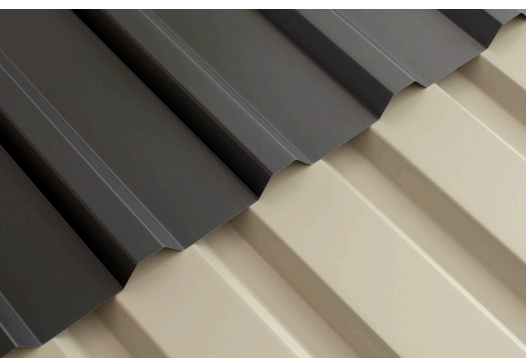

# CARAVAN-CARPORT FRIESLAND

carport à toiture plate

CARAVAN-CARPORT FRIESLAND  
402 x 708 cm

Exemple de conception

- structure en bois résineux imprégné
- Peinture couleur en gris ardoise
- Panneaux de toit en acier
- Poteaux 11,5 x 11,5 cm

image-3

Carport

## CARAVAN-CARPORT FRIESLAND 402 X 708 CM, AVEC PANNEAUX DE TOIT EN ACIER, GRIS ARDOISE