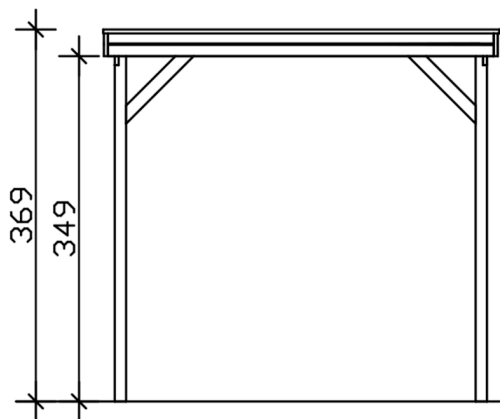

Vue de face

Vue en coupe

CARAVAN-CARPORT FRIESLAND

402 x 708 cm
Coupes et vues Échelle 1:100