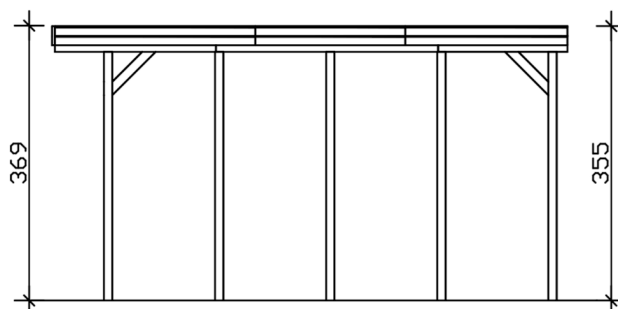

### Fiche technique / description de construction

Matériau	<b>Bois résineux</b>
Couleur	<b>Gris ardoise</b>
Traitement des couleurs	<b>Lasuré</b>
Taille	<b>402 x 708 cm</b>
Dimensions de sol (largeur)	<b>382 cm</b>
Dimensions de sol (profondeur)	<b>469 cm</b>
Dimension hors tout (largeur)	<b>402 cm</b>
Dimension hors tout (profondeur)	<b>708 cm</b>
Hauteur pignon	<b>369 cm</b>
Hauteur chéneau	<b>355 cm</b>
Hauteur totale (avant)	<b>369 cm</b>
Hauteur totale (arrière)	<b>355 cm</b>
Type de toiture	<b>Toit plat</b>
Matériau de la couverture de toit	<b>Tôle trapézoïdale en acier galvanisé et revêtu</b>
Couleur du toit	<b>Anthracite</b>
Epaisseur du toit	<b>0,5 mm</b>

Surface de toiture	<b>28.12 m<sup>2</sup></b>
Pente du toit	<b>vers l'arrière</b>
Pentes	<b>1.2 °</b>
Avancée de toit avant	<b>71 cm</b>
Avancée de toit arrière	<b>15 cm</b>
Avancée de toit (à gauche)	<b>10 cm</b>
Avancée de toit (à droite)	<b>10 cm</b>
Cadre de toit	<b>Panneau en bois avec profilé de bordure de toit</b>
Charge de neige	<b>1.25 kN/m<sup>2</sup></b>
Pression du vent	<b>0.95 kN/m<sup>2</sup></b>
Surface au sol	<b>28.46 m<sup>2</sup></b>
Volume aménagé	<b>103.03 m<sup>3</sup></b>
Largeur de passage	<b>359 cm</b>
Hauteur de passage (l'avant)	<b>349 cm</b>
Hauteur d'entrée (l'arrière)	<b>335 cm</b>
Epaisseur des poteaux	<b>11,5 x 11,5 cm</b>
Longeur de poteaux	<b>220 cm</b>
Distance entre poteaux (largeur)	<b>359 cm</b>
Distance entre poteaux (profondeur)	<b>141 cm</b>
Nombre de poteaux	<b>10 Stück</b>
Ancrage	<b>Ancrages en H de poteaux</b>
Type d'installation	<b>Autoportés</b>
Non inclus	<b>Béton</b>
Garantie	<b>5 ans selon nos conditions de garantie</b>
Poids brut	<b>709 kg</b>
Nombre de colis	<b>1</b>
Cote d'emballage	<b>Largeur: 400 cm, Hauteur: 45 cm, Profondeur: 120 cm, 709 kg</b>
Numéro d'article	<b>350414-13-40</b>
Numéro EAN	<b>4018211045723</b>

## CARAVAN-CARPORT FRIESLAND

402 x 708 cm

Vue de face

Vue en coupe