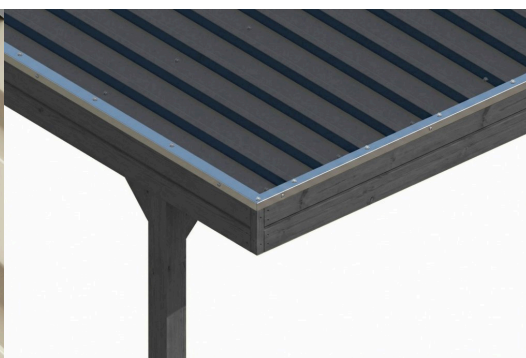

# CARAVAN-CARPORT FRIESLAND

carport à toiture plate

CARAVAN-CARPORT FRIESLAND  
402 x 708 cm

Exemple de conception

- structure en bois résineux imprégné
- Peinture couleur en gris ardoise
- Panneaux de toit en acier
- Poteaux 11,5 x 11,5 cm

image-3

Carport

## CARAVAN-CARPORT FRIESLAND 402 X 708 CM, AVEC PANNEAUX DE TOIT EN ACIER, GRIS ARDOISE

### Fiche technique / description de construction

Matériau	<b>Bois résineux</b>
Couleur	<b>Gris ardoise</b>
Traitement des couleurs	<b>Lasuré</b>
Taille	<b>402 x 708 cm</b>
Dimensions de sol (largeur)	<b>382 cm</b>
Dimensions de sol (profondeur)	<b>469 cm</b>
Dimension hors tout (largeur)	<b>402 cm</b>
Dimension hors tout (profondeur)	<b>708 cm</b>
Hauteur pignon	<b>369 cm</b>
Hauteur chéneau	<b>355 cm</b>
Hauteur totale (avant)	<b>369 cm</b>
Hauteur totale (arrière)	<b>355 cm</b>
Type de toiture	<b>Toit plat</b>
Matériau de la couverture de toit	<b>Tôle trapézoïdale en acier galvanisé et revêtu</b>
Couleur du toit	<b>Anthracite</b>
Epaisseur du toit	<b>0,5 mm</b>