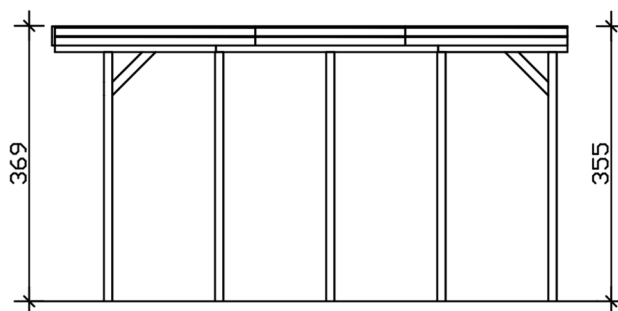

CARAVAN-CARPORT FRIESLAND

carport à toiture plate

CARAVAN-CARPORT FRIESLAND
402 x 708 cm

Exemple de conception

- structure en bois résineux imprégné
- imprégné vert
- Panneaux de toit en acier
- Poteaux 11,5 x 11,5 cm

Carport

CARAVAN-CARPORT FRIËSLAND 402 X 708 CM, AVEC PANNEAUX DE TOIT EN ACIER, IMPRÉGNÉ VERT

Fiche technique / description de construction

Matériau	Bois résineux
Couleur	Vert
Traitement des couleurs	Imprégné
Taille	402 x 708 cm
Dimensions de sol (largeur)	382 cm
Dimensions de sol (profondeur)	469 cm
Dimension hors tout (largeur)	402 cm
Dimension hors tout (profondeur)	708 cm
Hauteur pignon	369 cm
Hauteur chéneau	355 cm
Hauteur totale (avant)	369 cm
Hauteur totale (arrière)	355 cm
Type de toiture	Toit plat
Matériau de la couverture de toit	Tôle trapézoïdale en acier galvanisé et revêtu
Couleur du toit	Anthracite
Épaisseur du toit	0,5 mm

Surface de toiture	28.12 m²
Pente du toit	vers l'arrière
Pentes	1.2 °
Avancée de toit avant	71 cm
Avancée de toit arrière	15 cm
Avancée de toit (à gauche)	10 cm
Avancée de toit (à droite)	10 cm
Cadre de toit	Panneau en bois avec profilé de bordure de toit
Charge de neige	1.25 kN/m²
Pression du vent	0.95 kN/m²
Surface au sol	28.46 m²
Volume aménagé	103.03 m³
Largeur de passage	359 cm
Hauteur de passage (l'avant)	349 cm
Hauteur d'entrée (l'arrière)	335 cm
Epaisseur des poteaux	11,5 x 11,5 cm
Longeur de poteaux	220 cm
Distance entre poteaux (largeur)	359 cm
Distance entre poteaux (profondeur)	141 cm
Nombre de poteaux	10 Stück
Ancrage	Ancrages en H de poteaux
Type d'installation	Autoportés
Non inclus	Béton
Garantie	5 ans selon nos conditions de garantie
Poids brut	709 kg
Nombre de colis	1
Cote d'emballage	Largeur: 400 cm, Hauteur: 45 cm, Profondeur: 120 cm, 709 kg
Numéro d'article	350414-99-40
Numéro EAN	4018211350414

CARAVAN-CARPORT FRIESLAND

402 x 708 cm

Vue de face

Vue en coupe

CARAVAN-CARPORT FRIESLAND

402 x 708 cm
Coupes et vues Échelle 1:100

Plan de sol