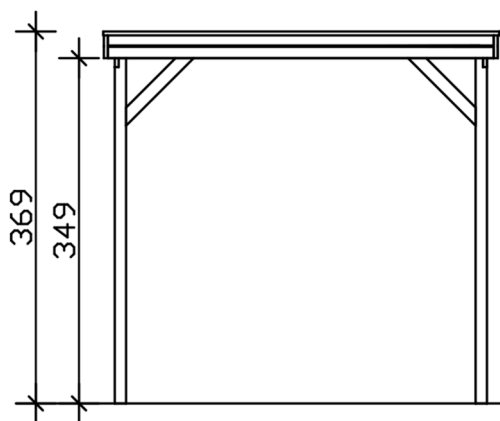

CARAVAN-CARPORT FRIESLAND

carport à toiture plate

CARAVAN-CARPORT FRIESLAND
402 x 708 cm

Exemple de conception

- structure en bois résineux imprégné
- imprégné vert
- Panneaux de toit en acier
- Poteaux 11,5 x 11,5 cm

Carport

CARAVAN-CARPORT FRIËSLAND 402 X 708 CM, AVEC PANNEAUX DE TOIT EN ACIER, IMPRÉGNÉ VERT

Fiche technique / description de construction

Matériau	Bois résineux
Couleur	Vert
Traitement des couleurs	Imprégné
Taille	402 x 708 cm
Dimensions de sol (largeur)	382 cm
Dimensions de sol (profondeur)	469 cm
Dimension hors tout (largeur)	402 cm
Dimension hors tout (profondeur)	708 cm
Hauteur pignon	369 cm
Hauteur chéneau	355 cm
Hauteur totale (avant)	369 cm
Hauteur totale (arrière)	355 cm
Type de toiture	Toit plat
Matériau de la couverture de toit	Tôle trapézoïdale en acier galvanisé et revêtu
Couleur du toit	Anthracite
Épaisseur du toit	0,5 mm

Surface de toiture	28.12 m²
Pente du toit	vers l'arrière
Pentes	1.2 °
Avancée de toit avant	71 cm
Avancée de toit arrière	15 cm
Avancée de toit (à gauche)	10 cm
Avancée de toit (à droite)	10 cm
Cadre de toit	Panneau en bois avec profilé de bordure de toit
Charge de neige	1.25 kN/m²
Pression du vent	0.95 kN/m²
Surface au sol	28.46 m²
Volume aménagé	103.03 m³
Largeur de passage	359 cm
Hauteur de passage (l'avant)	349 cm
Hauteur d'entrée (l'arrière)	335 cm
Epaisseur des poteaux	11,5 x 11,5 cm
Longeur de poteaux	220 cm
Distance entre poteaux (largeur)	359 cm
Distance entre poteaux (profondeur)	141 cm
Nombre de poteaux	10 Stück
Ancrage	Ancrages en H de poteaux
Type d'installation	Autoportés
Non inclus	Béton
Garantie	5 ans selon nos conditions de garantie
Poids brut	709 kg
Nombre de colis	1
Cote d'emballage	Largeur: 400 cm, Hauteur: 45 cm, Profondeur: 120 cm, 709 kg
Numéro d'article	350414-99-40
Numéro EAN	4018211350414

CARAVAN-CARPORT FRIESLAND

402 x 708 cm

Vue de face

Vue en coupe

CARAVAN-CARPORT FRIESLAND

402 x 708 cm
Coupes et vues Échelle 1:100

Plan de sol