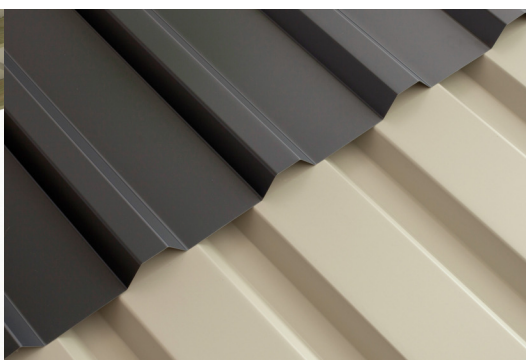

CARAVAN-CARPORT FRIESLAND

carport à toiture plate

CARAVAN-CARPORT FRIESLAND
402 x 708 cm

Exemple de conception

- structure en bois résineux imprégné
- imprégné vert
- Panneaux de toit en acier
- Poteaux 11,5 x 11,5 cm

Carport

CARAVAN-CARPORT FRIËSLAND 402 X 708 CM, AVEC PANNEAUX DE TOIT EN ACIER, IMPRÉGNÉ VERT

Fiche technique / description de construction

Matériau	Bois résineux
Couleur	Vert
Traitement des couleurs	Imprégné
Taille	402 x 708 cm
Dimensions de sol (largeur)	382 cm
Dimensions de sol (profondeur)	469 cm
Dimension hors tout (largeur)	402 cm
Dimension hors tout (profondeur)	708 cm
Hauteur pignon	369 cm
Hauteur chéneau	355 cm
Hauteur totale (avant)	369 cm
Hauteur totale (arrière)	355 cm
Type de toiture	Toit plat
Matériau de la couverture de toit	Tôle trapézoïdale en acier galvanisé et revêtu
Couleur du toit	Anthracite
Épaisseur du toit	0,5 mm