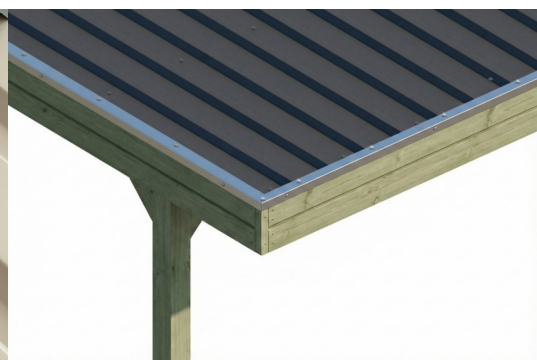

CARAVAN-CARPORT FRIESLAND

carport à toiture plate

CARAVAN-CARPORT FRIESLAND
402 x 708 cm

Exemple de conception

- structure en bois résineux imprégné
- imprégné vert
- Panneaux de toit en acier
- Poteaux 11,5 x 11,5 cm

Carport

CARAVAN-CARPORT FRIËSLAND 402 X 708 CM, AVEC PANNEAUX DE TOIT EN ACIER, IMPRÉGNÉ VERT

Fiche technique / description de construction

Matériau	Bois résineux
Couleur	Vert
Traitement des couleurs	Imprégné
Taille	402 x 708 cm
Dimensions de sol (largeur)	382 cm
Dimensions de sol (profondeur)	469 cm
Dimension hors tout (largeur)	402 cm
Dimension hors tout (profondeur)	708 cm
Hauteur pignon	369 cm
Hauteur chéneau	355 cm
Hauteur totale (avant)	369 cm
Hauteur totale (arrière)	355 cm
Type de toiture	Toit plat
Matériau de la couverture de toit	Tôle trapézoïdale en acier galvanisé et revêtu
Couleur du toit	Anthracite
Épaisseur du toit	0,5 mm

Surface de toiture	28.12 m²
Pente du toit	vers l'arrière
Pentes	1.2 °
Avancée de toit avant	71 cm
Avancée de toit arrière	15 cm
Avancée de toit (à gauche)	10 cm
Avancée de toit (à droite)	10 cm
Cadre de toit	Panneau en bois avec profilé de bordure de toit
Charge de neige	1.25 kN/m²
Pression du vent	0.95 kN/m²
Surface au sol	28.46 m²
Volume aménagé	103.03 m³
Largeur de passage	359 cm
Hauteur de passage (l'avant)	349 cm
Hauteur d'entrée (l'arrière)	335 cm
Epaisseur des poteaux	11,5 x 11,5 cm
Longeur de poteaux	220 cm
Distance entre poteaux (largeur)	359 cm
Distance entre poteaux (profondeur)	141 cm
Nombre de poteaux	10 Stück
Ancrage	Ancrages en H de poteaux
Type d'installation	Autoportés
Non inclus	Béton
Garantie	5 ans selon nos conditions de garantie
Poids brut	709 kg
Nombre de colis	1
Cote d'emballage	Largeur: 400 cm, Hauteur: 45 cm, Profondeur: 120 cm, 709 kg
Numéro d'article	350414-99-40
Numéro EAN	4018211350414