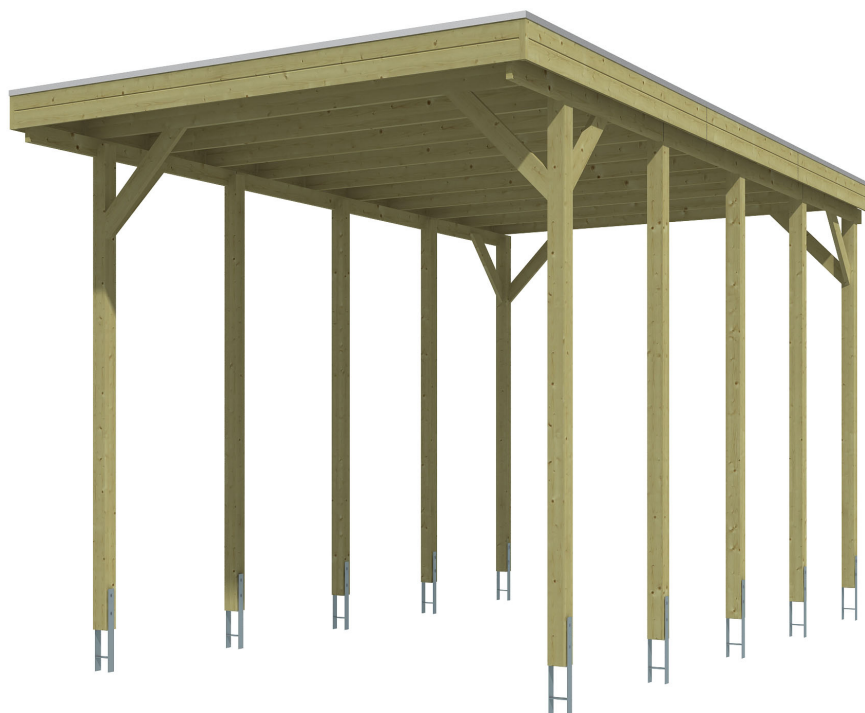

CARAVAN-CARPORT FRIESLAND

carport à toiture plate

CARAVAN-CARPORT FRIESLAND
402 x 708 cm

Exemple de conception

- structure en bois résineux imprégné
- imprégné vert
- Panneaux de toit en acier
- Poteaux 11,5 x 11,5 cm

Carport

CARAVAN-CARPORT FRIËSLAND 402 X 708 CM, AVEC PANNEAUX DE TOIT EN ACIER, IMPRÉGNÉ VERT

Fiche technique / description de construction

Matériau	Bois résineux
Couleur	Vert
Traitement des couleurs	Imprégné
Taille	402 x 708 cm
Dimensions de sol (largeur)	382 cm
Dimensions de sol (profondeur)	469 cm
Dimension hors tout (largeur)	402 cm
Dimension hors tout (profondeur)	708 cm
Hauteur pignon	369 cm
Hauteur chéneau	355 cm
Hauteur totale (avant)	369 cm
Hauteur totale (arrière)	355 cm
Type de toiture	Toit plat
Matériau de la couverture de toit	Tôle trapézoïdale en acier galvanisé et revêtu
Couleur du toit	Anthracite
Épaisseur du toit	0,5 mm

Surface de toiture	28.12 m²
Pente du toit	vers l'arrière
Pentes	1.2 °
Avancée de toit avant	71 cm
Avancée de toit arrière	15 cm
Avancée de toit (à gauche)	10 cm
Avancée de toit (à droite)	10 cm
Cadre de toit	Panneau en bois avec profilé de bordure de toit
Charge de neige	1.25 kN/m²
Pression du vent	0.95 kN/m²
Surface au sol	28.46 m²
Volume aménagé	103.03 m³
Largeur de passage	359 cm
Hauteur de passage (l'avant)	349 cm
Hauteur d'entrée (l'arrière)	335 cm
Epaisseur des poteaux	11,5 x 11,5 cm
Longeur de poteaux	220 cm
Distance entre poteaux (largeur)	359 cm
Distance entre poteaux (profondeur)	141 cm
Nombre de poteaux	10 Stück
Ancrage	Ancrages en H de poteaux
Type d'installation	Autoportés
Non inclus	Béton
Garantie	5 ans selon nos conditions de garantie
Poids brut	709 kg
Nombre de colis	1
Cote d'emballage	Largeur: 400 cm, Hauteur: 45 cm, Profondeur: 120 cm, 709 kg
Numéro d'article	350414-99-40
Numéro EAN	4018211350414

CARAVAN-CARPORT FRIESLAND

402 x 708 cm

Vue de face

Vue en coupe

CARAVAN-CARPORT FRIESLAND

402 x 708 cm
Coupes et vues Échelle 1:100

Plan de sol