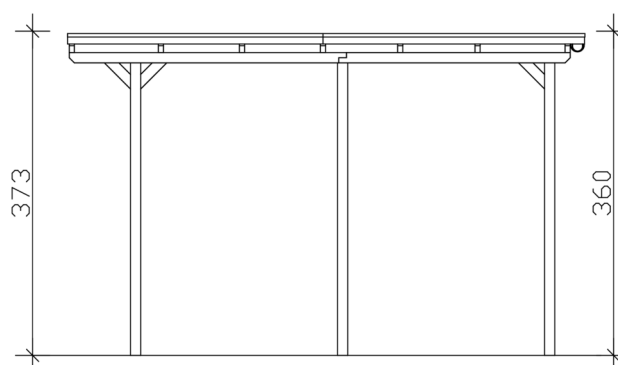

Carport

CARPORT EMSLAND CARAVAN 402 X 604 CM, PANNEAUX DE TOIT EN ACIER AVEC VOILE DE CONDENSATION ANTIQUE, CHÊNE CLAIR

Fiche technique / description de construction

Matériau	Bois lamellé-collé, épinette
Couleur	Chêne clair
Traitement des couleurs	Lasuré
Taille	402 x 604 cm
Dimensions de sol (largeur)	376 cm
Dimensions de sol (profondeur)	496 cm
Dimension hors tout (largeur)	402 cm
Dimension hors tout (profondeur)	604 cm
Hauteur pignon	373 cm
Hauteur chéneau	360 cm
Hauteur totale (avant)	373 cm
Hauteur totale (arrière)	360 cm
Type de toiture	Toit plat
Matériau de la couverture de toit	Tôle trapézoïdale en acier avec voile anti-condensation
Couleur du toit	Anthracite
Epaisseur du toit	0,5 mm

Surface de toiture	23.96 m²
Pente du toit	vers l'arrière
Pentes	1.2 °
Avancée de toit avant	74 cm
Avancée de toit arrière	34 cm
Avancée de toit (à gauche)	13 cm
Avancée de toit (à droite)	13 cm
Cadre de toit	Bandeau bois avec extrémité en aluminium
Charge de neige	1.25 kN/m²
Pression du vent	0.95 kN/m²
Surface au sol	24.28 m²
Volume aménagé	88.99 m³
Largeur de passage	352 cm
Hauteur de passage (l'avant)	353 cm
Epaisseur des poteaux	12 x 12 cm
Longueur de poteaux	350 cm
Distance entre poteaux (largeur)	352 cm
Distance entre poteaux (profondeur)	230 cm
Nombre de poteaux	6 Stück
Ancrage	Ancrages en H de poteaux
Type d'installation	Autoportés
Non inclus	Béton
Garantie	5 ans selon nos conditions de garantie
Poids brut	619 kg
Nombre de colis	1
Cote d'emballage	Largeur: 410 cm, Hauteur: 50 cm, Profondeur: 120 cm, 619 kg
Numéro d'article	250158-01-41
Numéro EAN	4018211045747

CARAVANE-CARPORT EMSLAND

402 x 604 cm

Plan de sol

Vue en coupe

CARAVANE-CARPORT EMSLAND

402 x 604 cm
Coupes et vues Échelle 1:100

Vue de face