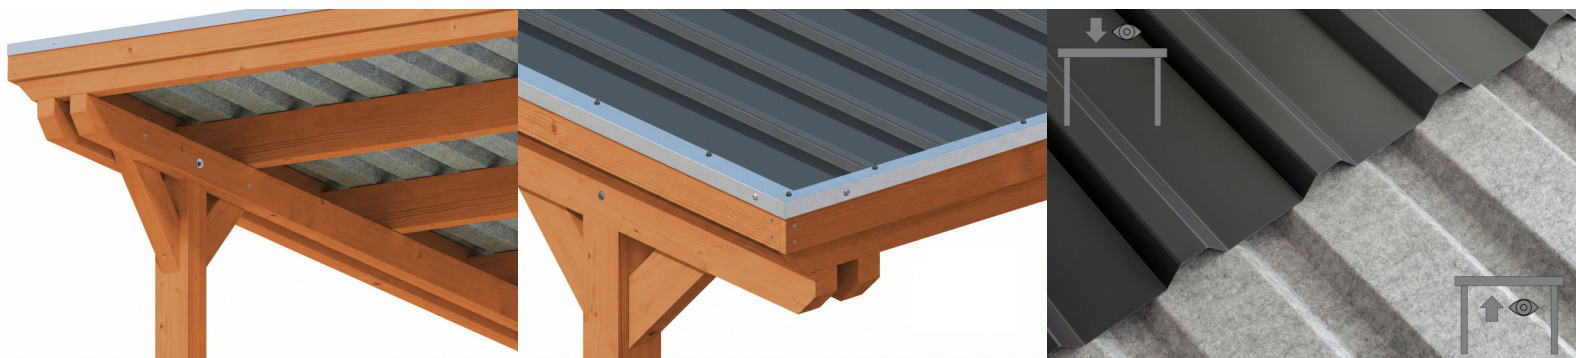

CARAVANE-CARPORT EMSLAND

carport à toiture plate

CARAVANE-CARPORT EMSLAND
402 x 604 cm

Exemple de conception

- Structure massive en bois lamellé-collé de haute qualité (épicéa)
- Gouttière avec tuyau de descente
- Panneaux de toit en acier avec voile anti-condensation
- Poteaux 12 x 12 cm

Carport

CARPORT EMSLAND CARAVAN 402 X 604 CM, PANNEAUX DE TOIT EN ACIER AVEC VOILE DE CONDENSATION ANTIQUE, CHÊNE CLAIR

Fiche technique / description de construction

Matériau	Bois lamellé-collé, épinette
Couleur	Chêne clair
Traitement des couleurs	Lasuré
Taille	402 x 604 cm
Dimensions de sol (largeur)	376 cm
Dimensions de sol (profondeur)	496 cm
Dimension hors tout (largeur)	402 cm
Dimension hors tout (profondeur)	604 cm
Hauteur pignon	373 cm
Hauteur chéneau	360 cm
Hauteur totale (avant)	373 cm
Hauteur totale (arrière)	360 cm
Type de toiture	Toit plat
Matériau de la couverture de toit	Tôle trapézoïdale en acier avec voile anti-condensation
Couleur du toit	Anthracite
Epaisseur du toit	0,5 mm

Surface de toiture	23.96 m²
Pente du toit	vers l'arrière
Pentes	1.2 °
Avancée de toit avant	74 cm
Avancée de toit arrière	34 cm
Avancée de toit (à gauche)	13 cm
Avancée de toit (à droite)	13 cm
Cadre de toit	Bandeau bois avec extrémité en aluminium
Charge de neige	1.25 kN/m²
Pression du vent	0.95 kN/m²
Surface au sol	24.28 m²
Volume aménagé	88.99 m³
Largeur de passage	352 cm
Hauteur de passage (l'avant)	353 cm
Epaisseur des poteaux	12 x 12 cm
Longueur de poteaux	350 cm
Distance entre poteaux (largeur)	352 cm
Distance entre poteaux (profondeur)	230 cm
Nombre de poteaux	6 Stück
Ancrage	Ancrages en H de poteaux
Type d'installation	Autoportés
Non inclus	Béton
Garantie	5 ans selon nos conditions de garantie
Poids brut	619 kg
Nombre de colis	1
Cote d'emballage	Largeur: 410 cm, Hauteur: 50 cm, Profondeur: 120 cm, 619 kg
Numéro d'article	250158-01-41
Numéro EAN	4018211045747