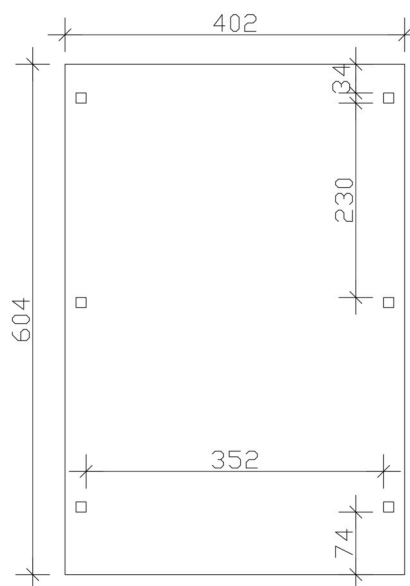

Carport

CARPORT EMSLAND CARAVAN 402 X 604 CM, PANNEAUX DE TOIT EN ACIER AVEC VOILE DE CONDENSATION ANTIQUE, CHÊNE CLAIR

Fiche technique / description de construction

Matériau	Bois lamellé-collé, épinette
Couleur	Chêne clair
Traitement des couleurs	Lasuré
Taille	402 x 604 cm
Dimensions de sol (largeur)	376 cm
Dimensions de sol (profondeur)	496 cm
Dimension hors tout (largeur)	402 cm
Dimension hors tout (profondeur)	604 cm
Hauteur pignon	373 cm
Hauteur chéneau	360 cm
Hauteur totale (avant)	373 cm
Hauteur totale (arrière)	360 cm
Type de toiture	Toit plat
Matériau de la couverture de toit	Tôle trapézoïdale en acier avec voile anti-condensation
Couleur du toit	Anthracite
Epaisseur du toit	0,5 mm

Surface de toiture	23.96 m²
Pente du toit	vers l'arrière
Pentes	1.2 °
Avancée de toit avant	74 cm
Avancée de toit arrière	34 cm
Avancée de toit (à gauche)	13 cm
Avancée de toit (à droite)	13 cm
Cadre de toit	Bandeau bois avec extrémité en aluminium
Charge de neige	1.25 kN/m²
Pression du vent	0.95 kN/m²
Surface au sol	24.28 m²
Volume aménagé	88.99 m³
Largeur de passage	352 cm
Hauteur de passage (l'avant)	353 cm
Epaisseur des poteaux	12 x 12 cm
Longueur de poteaux	350 cm
Distance entre poteaux (largeur)	352 cm
Distance entre poteaux (profondeur)	230 cm
Nombre de poteaux	6 Stück
Ancrage	Ancrages en H de poteaux
Type d'installation	Autoportés
Non inclus	Béton
Garantie	5 ans selon nos conditions de garantie
Poids brut	619 kg
Nombre de colis	1
Cote d'emballage	Largeur: 410 cm, Hauteur: 50 cm, Profondeur: 120 cm, 619 kg
Numéro d'article	250158-01-41
Numéro EAN	4018211045747

CARAVANE-CARPORT EMSLAND

402 x 604 cm

Plan de sol

Vue en coupe

CARAVANE-CARPORT EMSLAND

402 x 604 cm
Coupes et vues Échelle 1:100

Vue de face