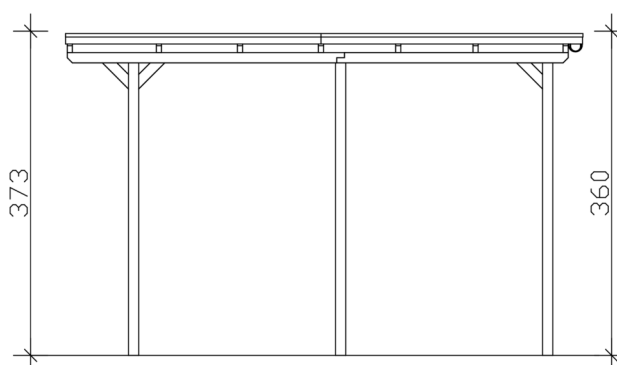

Carport

CARPORT EMSLAND CARAVAN 402 X 604 CM, PANNEAUX DE TOIT EN ACIER AVEC VOILE DE CONDENSATION ANTIQUE, ANTHRACITE

Fiche technique / description de construction

Matériau	Bois lamellé-collé, épinette
Couleur	Anthracite
Traitement des couleurs	Lasuré
Taille	402 x 604 cm
Dimensions de sol (largeur)	376 cm
Dimensions de sol (profondeur)	496 cm
Dimension hors tout (largeur)	402 cm
Dimension hors tout (profondeur)	604 cm
Hauteur pignon	373 cm
Hauteur chéneau	360 cm
Hauteur totale (avant)	373 cm
Hauteur totale (arrière)	360 cm
Type de toiture	Toit plat
Matériau de la couverture de toit	Tôle trapézoïdale en acier avec voile anti-condensation
Couleur du toit	Anthracite
Epaisseur du toit	0,5 mm

Surface de toiture	23.96 m²
Pente du toit	vers l'arrière
Pentes	1.2 °
Avancée de toit avant	74 cm
Avancée de toit arrière	34 cm
Avancée de toit (à gauche)	13 cm
Avancée de toit (à droite)	13 cm
Cadre de toit	Bandeau bois avec extrémité en aluminium
Charge de neige	1.25 kN/m²
Pression du vent	0.95 kN/m²
Surface au sol	24.28 m²
Volume aménagé	88.99 m³
Largeur de passage	352 cm
Hauteur de passage (l'avant)	353 cm
Epaisseur des poteaux	12 x 12 cm
Longueur de poteaux	350 cm
Distance entre poteaux (largeur)	352 cm
Distance entre poteaux (profondeur)	230 cm
Nombre de poteaux	6 Stück
Ancrage	Ancrages en H de poteaux
Type d'installation	Autoportés
Non inclus	Béton
Garantie	5 ans selon nos conditions de garantie
Poids brut	619 kg
Nombre de colis	1
Cote d'emballage	Largeur: 410 cm, Hauteur: 50 cm, Profondeur: 120 cm, 619 kg
Numéro d'article	250158-16-41
Numéro EAN	4018211045785

CARAVANE-CARPORT EMSLAND

402 x 604 cm

Plan de sol

Vue en coupe

CARAVANE-CARPORT EMSLAND

402 x 604 cm
Coupes et vues Échelle 1:100

Vue de face