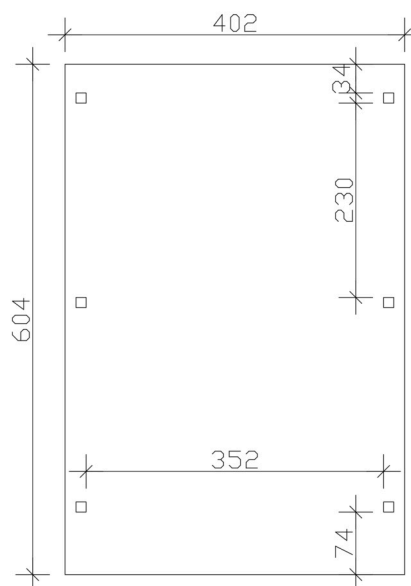

Carport

CARPORT EMSLAND CARAVAN 402 X 604 CM, PANNEAUX DE TOIT EN ACIER AVEC VOILE DE CONDENSATION ANTIQUE, ANTHRACITE

Fiche technique / description de construction

Matériau	Bois lamellé-collé, épinette
Couleur	Anthracite
Traitement des couleurs	Lasuré
Taille	402 x 604 cm
Dimensions de sol (largeur)	376 cm
Dimensions de sol (profondeur)	496 cm
Dimension hors tout (largeur)	402 cm
Dimension hors tout (profondeur)	604 cm
Hauteur pignon	373 cm
Hauteur chéneau	360 cm
Hauteur totale (avant)	373 cm
Hauteur totale (arrière)	360 cm
Type de toiture	Toit plat
Matériau de la couverture de toit	Tôle trapézoïdale en acier avec voile anti-condensation
Couleur du toit	Anthracite
Epaisseur du toit	0,5 mm

Surface de toiture	23.96 m²
Pente du toit	vers l'arrière
Pentes	1.2 °
Avancée de toit avant	74 cm
Avancée de toit arrière	34 cm
Avancée de toit (à gauche)	13 cm
Avancée de toit (à droite)	13 cm
Cadre de toit	Bandeau bois avec extrémité en aluminium
Charge de neige	1.25 kN/m²
Pression du vent	0.95 kN/m²
Surface au sol	24.28 m²
Volume aménagé	88.99 m³
Largeur de passage	352 cm
Hauteur de passage (l'avant)	353 cm
Epaisseur des poteaux	12 x 12 cm
Longueur de poteaux	350 cm
Distance entre poteaux (largeur)	352 cm
Distance entre poteaux (profondeur)	230 cm
Nombre de poteaux	6 Stück
Ancrage	Ancrages en H de poteaux
Type d'installation	Autoportés
Non inclus	Béton
Garantie	5 ans selon nos conditions de garantie
Poids brut	619 kg
Nombre de colis	1
Cote d'emballage	Largeur: 410 cm, Hauteur: 50 cm, Profondeur: 120 cm, 619 kg
Numéro d'article	250158-16-41
Numéro EAN	4018211045785

CARAVANE-CARPORT EMSLAND

402 x 604 cm

Plan de sol

Vue en coupe

CARAVANE-CARPORT EMSLAND

402 x 604 cm
Coupes et vues Échelle 1:100

Vue de face