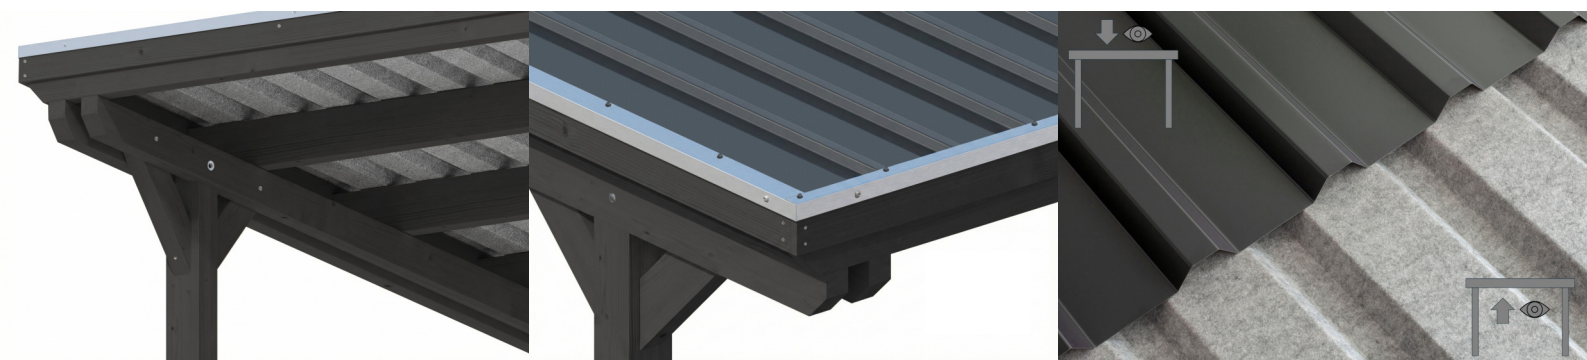

CARAVANE-CARPORT EMSLAND

carport à toiture plate

CARAVANE-CARPORT EMSLAND

402 x 604 cm

Exemple de conception

- Structure massive en bois lamellé-collé de haute qualité (épicéa)
- Gouttière avec tuyau de descente
- Panneaux de toit en acier avec voile anti-condensation
- Poteaux 12 x 12 cm

Carport

CARPORT EMSLAND CARAVAN 402 X 604 CM, PANNEAUX DE TOIT EN ACIER AVEC VOILE DE CONDENSATION ANTIQUE, ANTHRACITE

Fiche technique / description de construction

Matériau	Bois lamellé-collé, épinette
Couleur	Anthracite
Traitement des couleurs	Lasuré
Taille	402 x 604 cm
Dimensions de sol (largeur)	376 cm
Dimensions de sol (profondeur)	496 cm
Dimension hors tout (largeur)	402 cm
Dimension hors tout (profondeur)	604 cm
Hauteur pignon	373 cm
Hauteur chéneau	360 cm
Hauteur totale (avant)	373 cm
Hauteur totale (arrière)	360 cm
Type de toiture	Toit plat
Matériau de la couverture de toit	Tôle trapézoïdale en acier avec voile anti-condensation
Couleur du toit	Anthracite
Epaisseur du toit	0,5 mm

Surface de toiture	23.96 m²
Pente du toit	vers l'arrière
Pentes	1.2 °
Avancée de toit avant	74 cm
Avancée de toit arrière	34 cm
Avancée de toit (à gauche)	13 cm
Avancée de toit (à droite)	13 cm
Cadre de toit	Bandeau bois avec extrémité en aluminium
Charge de neige	1.25 kN/m²
Pression du vent	0.95 kN/m²
Surface au sol	24.28 m²
Volume aménagé	88.99 m³
Largeur de passage	352 cm
Hauteur de passage (l'avant)	353 cm
Epaisseur des poteaux	12 x 12 cm
Longueur de poteaux	350 cm
Distance entre poteaux (largeur)	352 cm
Distance entre poteaux (profondeur)	230 cm
Nombre de poteaux	6 Stück
Ancrage	Ancrages en H de poteaux
Type d'installation	Autoportés
Non inclus	Béton
Garantie	5 ans selon nos conditions de garantie
Poids brut	619 kg
Nombre de colis	1
Cote d'emballage	Largeur: 410 cm, Hauteur: 50 cm, Profondeur: 120 cm, 619 kg
Numéro d'article	250158-16-41
Numéro EAN	4018211045785