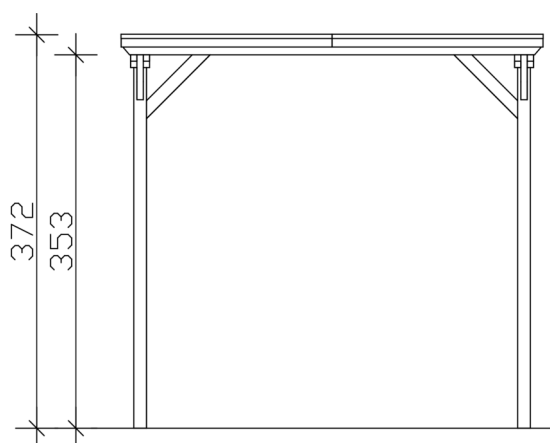

Carport

CARPORT EMSLAND CARAVAN 402 X 846 CM, PANNEAUX DE TOIT EN ACIER AVEC VOILE DE CONDENSATION ANTIQUE, NATUREL

Fiche technique / description de construction

Matériau	Bois lamellé-collé, épinette
Couleur	Naturel
Traitement des couleurs	Non
Taille	402 x 846 cm
Dimensions de sol (largeur)	376 cm
Dimensions de sol (profondeur)	738 cm
Dimension hors tout (largeur)	402 cm
Dimension hors tout (profondeur)	846 cm
Hauteur pignon	373 cm
Hauteur chéneau	355 cm
Hauteur totale (avant)	373 cm
Hauteur totale (arrière)	355 cm
Type de toiture	Toit plat
Matériau de la couverture de toit	Tôle trapézoïdale en acier avec voile anti-condensation
Couleur du toit	Anthracite
Epaisseur du toit	0,5 mm

Surface de toiture	33.59 m²
Pente du toit	vers l'arrière
Pentes	1.2 °
Avancée de toit avant	74 cm
Avancée de toit arrière	34 cm
Avancée de toit (à gauche)	13 cm
Avancée de toit (à droite)	13 cm
Cadre de toit	Bandeau bois avec extrémité en aluminium
Charge de neige	1.25 kN/m²
Pression du vent	0.95 kN/m²
Surface au sol	34.01 m²
Volume aménagé	123.79 m³
Largeur de passage	352 cm
Hauteur de passage (l'avant)	353 cm
Epaisseur des poteaux	12 x 12 cm
Longueur de poteaux	350 cm
Distance entre poteaux (largeur)	352 cm
Distance entre poteaux (profondeur)	230 cm
Nombre de poteaux	8 Stück
Ancrage	Ancrages en H de poteaux
Type d'installation	Autoportés
Non inclus	Béton
Garantie	5 ans selon nos conditions de garantie
Poids brut	830 kg
Nombre de colis	1
Cote d'emballage	Largeur: 410 cm, Hauteur: 60 cm, Profondeur: 120 cm, 830 kg
Numéro d'article	250165-00-41
Numéro EAN	4018211250165

CARAVANE-CARPORT EMSLAND

402 x 846 cm

Plan de sol

Vue de face

CARAVANE-CARPORT EMSLAND

402 x 846 cm
Coupes et vues Échelle 1:100

Vue en coupe