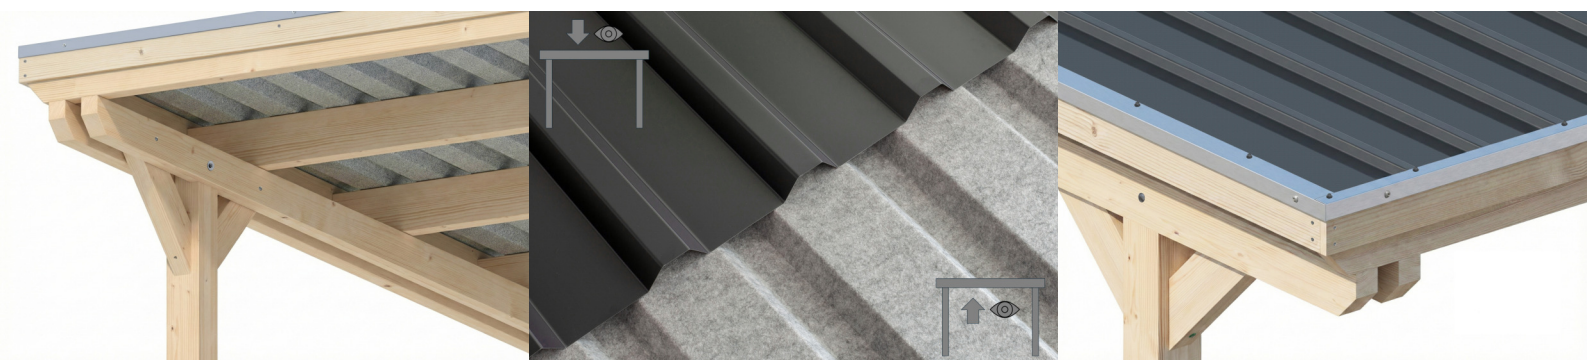

CARAVANE-CARPORT EMSLAND

carport à toiture plate

CARAVANE-CARPORT EMSLAND
402 x 846 cm

Exemple de conception

- Structure massive en bois lamellé-collé de haute qualité (épicéa)
- Gouttière avec tuyau de descente
- Panneaux de toit en acier avec voile anti-condensation
- Poteaux 12 x 12 cm

Carport

CARPORT EMSLAND CARAVAN 402 X 846 CM, PANNEAUX DE TOIT EN ACIER AVEC VOILE DE CONDENSATION ANTIQUE, NATUREL

Fiche technique / description de construction

Matériau	Bois lamellé-collé, épinette
Couleur	Naturel
Traitement des couleurs	Non
Taille	402 x 846 cm
Dimensions de sol (largeur)	376 cm
Dimensions de sol (profondeur)	738 cm
Dimension hors tout (largeur)	402 cm
Dimension hors tout (profondeur)	846 cm
Hauteur pignon	373 cm
Hauteur chéneau	355 cm
Hauteur totale (avant)	373 cm
Hauteur totale (arrière)	355 cm
Type de toiture	Toit plat
Matériau de la couverture de toit	Tôle trapézoïdale en acier avec voile anti-condensation
Couleur du toit	Anthracite
Epaisseur du toit	0,5 mm

Surface de toiture	33.59 m²
Pente du toit	vers l'arrière
Pentes	1.2 °
Avancée de toit avant	74 cm
Avancée de toit arrière	34 cm
Avancée de toit (à gauche)	13 cm
Avancée de toit (à droite)	13 cm
Cadre de toit	Bandeau bois avec extrémité en aluminium
Charge de neige	1.25 kN/m²
Pression du vent	0.95 kN/m²
Surface au sol	34.01 m²
Volume aménagé	123.79 m³
Largeur de passage	352 cm
Hauteur de passage (l'avant)	353 cm
Epaisseur des poteaux	12 x 12 cm
Longueur de poteaux	350 cm
Distance entre poteaux (largeur)	352 cm
Distance entre poteaux (profondeur)	230 cm
Nombre de poteaux	8 Stück
Ancrage	Ancrages en H de poteaux
Type d'installation	Autoportés
Non inclus	Béton
Garantie	5 ans selon nos conditions de garantie
Poids brut	830 kg
Nombre de colis	1
Cote d'emballage	Largeur: 410 cm, Hauteur: 60 cm, Profondeur: 120 cm, 830 kg
Numéro d'article	250165-00-41
Numéro EAN	4018211250165