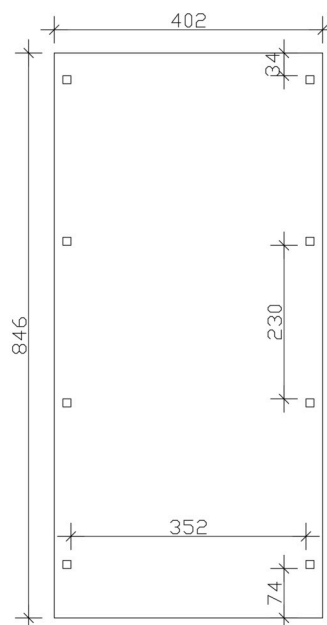

Carport

CARPORT EMSLAND CARAVAN 402 X 846 CM, PANNEAUX DE TOIT EN ACIER AVEC VOILE DE CONDENSATION ANTIQUE, NATUREL

Fiche technique / description de construction

Matériau	Bois lamellé-collé, épinette
Couleur	Naturel
Traitement des couleurs	Non
Taille	402 x 846 cm
Dimensions de sol (largeur)	376 cm
Dimensions de sol (profondeur)	738 cm
Dimension hors tout (largeur)	402 cm
Dimension hors tout (profondeur)	846 cm
Hauteur pignon	373 cm
Hauteur chéneau	355 cm
Hauteur totale (avant)	373 cm
Hauteur totale (arrière)	355 cm
Type de toiture	Toit plat
Matériau de la couverture de toit	Tôle trapézoïdale en acier avec voile anti-condensation
Couleur du toit	Anthracite
Epaisseur du toit	0,5 mm

Surface de toiture	33.59 m²
Pente du toit	vers l'arrière
Pentes	1.2 °
Avancée de toit avant	74 cm
Avancée de toit arrière	34 cm
Avancée de toit (à gauche)	13 cm
Avancée de toit (à droite)	13 cm
Cadre de toit	Bandeau bois avec extrémité en aluminium
Charge de neige	1.25 kN/m²
Pression du vent	0.95 kN/m²
Surface au sol	34.01 m²
Volume aménagé	123.79 m³
Largeur de passage	352 cm
Hauteur de passage (l'avant)	353 cm
Epaisseur des poteaux	12 x 12 cm
Longueur de poteaux	350 cm
Distance entre poteaux (largeur)	352 cm
Distance entre poteaux (profondeur)	230 cm
Nombre de poteaux	8 Stück
Ancrage	Ancrages en H de poteaux
Type d'installation	Autoportés
Non inclus	Béton
Garantie	5 ans selon nos conditions de garantie
Poids brut	830 kg
Nombre de colis	1
Cote d'emballage	Largeur: 410 cm, Hauteur: 60 cm, Profondeur: 120 cm, 830 kg
Numéro d'article	250165-00-41
Numéro EAN	4018211250165

CARAVANE-CARPORT EMSLAND

402 x 846 cm

Plan de sol

Vue de face

CARAVANE-CARPORT EMSLAND

402 x 846 cm
Coupes et vues Échelle 1:100

Vue en coupe