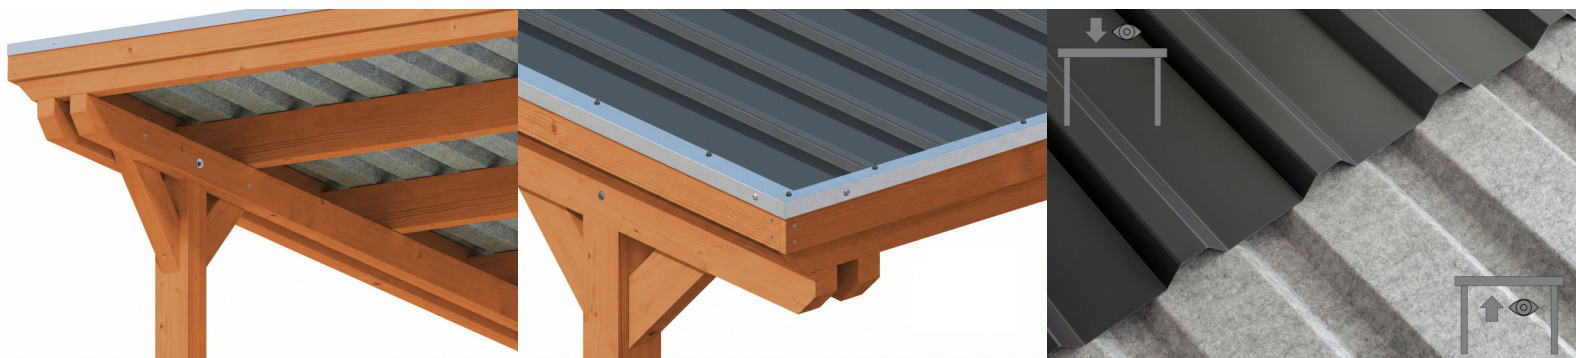

CARAVANE-CARPORT EMSLAND

carport à toiture plate

CARAVANE-CARPORT EMSLAND
402 x 846 cm

Exemple de conception

- Structure massive en bois lamellé-collé de haute qualité (épicéa)
- Gouttière avec tuyau de descente
- Panneaux de toit en acier avec voile anti-condensation
- Poteaux 12 x 12 cm

Carport

CARPORT EMSLAND CARAVAN 402 X 846 CM, PANNEAUX DE TOIT EN ACIER AVEC VOILE DE CONDENSATION ANTIQUE, CHÊNE CLAIR

Fiche technique / description de construction

Matériau	Bois lamellé-collé, épinette
Couleur	Chêne clair
Traitement des couleurs	Lasuré
Taille	402 x 846 cm
Dimensions de sol (largeur)	376 cm
Dimensions de sol (profondeur)	738 cm
Dimension hors tout (largeur)	402 cm
Dimension hors tout (profondeur)	846 cm
Hauteur pignon	373 cm
Hauteur chéneau	355 cm
Hauteur totale (avant)	373 cm
Hauteur totale (arrière)	355 cm
Type de toiture	Toit plat
Matériau de la couverture de toit	Tôle trapézoïdale en acier avec voile anti-condensation
Couleur du toit	Anthracite
Epaisseur du toit	0,5 mm

Surface de toiture	33.59 m²
Pente du toit	vers l'arrière
Pentes	1.2 °
Avancée de toit avant	74 cm
Avancée de toit arrière	34 cm
Avancée de toit (à gauche)	13 cm
Avancée de toit (à droite)	13 cm
Cadre de toit	Bandeau bois avec extrémité en aluminium
Charge de neige	1.25 kN/m²
Pression du vent	0.95 kN/m²
Surface au sol	34.01 m²
Volume aménagé	123.79 m³
Largeur de passage	352 cm
Hauteur de passage (l'avant)	353 cm
Epaisseur des poteaux	12 x 12 cm
Longueur de poteaux	350 cm
Distance entre poteaux (largeur)	352 cm
Distance entre poteaux (profondeur)	230 cm
Nombre de poteaux	8 Stück
Ancrage	Ancrages en H de poteaux
Type d'installation	Autoportés
Non inclus	Béton
Garantie	5 ans selon nos conditions de garantie
Poids brut	830 kg
Nombre de colis	1
Cote d'emballage	Largeur: 410 cm, Hauteur: 60 cm, Profondeur: 120 cm, 830 kg
Numéro d'article	250165-01-41
Numéro EAN	4018211045808