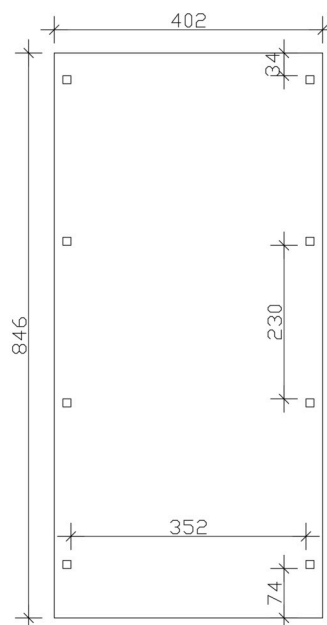

Carport

CARPORT EMSLAND CARAVAN 402 X 846 CM, PANNEAUX DE TOIT EN ACIER AVEC VOILE DE CONDENSATION ANTIQUE, CHÊNE CLAIR

Fiche technique / description de construction

Matériau	Bois lamellé-collé, épinette
Couleur	Chêne clair
Traitement des couleurs	Lasuré
Taille	402 x 846 cm
Dimensions de sol (largeur)	376 cm
Dimensions de sol (profondeur)	738 cm
Dimension hors tout (largeur)	402 cm
Dimension hors tout (profondeur)	846 cm
Hauteur pignon	373 cm
Hauteur chéneau	355 cm
Hauteur totale (avant)	373 cm
Hauteur totale (arrière)	355 cm
Type de toiture	Toit plat
Matériau de la couverture de toit	Tôle trapézoïdale en acier avec voile anti-condensation
Couleur du toit	Anthracite
Epaisseur du toit	0,5 mm

Surface de toiture	33.59 m²
Pente du toit	vers l'arrière
Pentes	1.2 °
Avancée de toit avant	74 cm
Avancée de toit arrière	34 cm
Avancée de toit (à gauche)	13 cm
Avancée de toit (à droite)	13 cm
Cadre de toit	Bandeau bois avec extrémité en aluminium
Charge de neige	1.25 kN/m²
Pression du vent	0.95 kN/m²
Surface au sol	34.01 m²
Volume aménagé	123.79 m³
Largeur de passage	352 cm
Hauteur de passage (l'avant)	353 cm
Epaisseur des poteaux	12 x 12 cm
Longueur de poteaux	350 cm
Distance entre poteaux (largeur)	352 cm
Distance entre poteaux (profondeur)	230 cm
Nombre de poteaux	8 Stück
Ancrage	Ancrages en H de poteaux
Type d'installation	Autoportés
Non inclus	Béton
Garantie	5 ans selon nos conditions de garantie
Poids brut	830 kg
Nombre de colis	1
Cote d'emballage	Largeur: 410 cm, Hauteur: 60 cm, Profondeur: 120 cm, 830 kg
Numéro d'article	250165-01-41
Numéro EAN	4018211045808

CARAVANE-CARPORT EMSLAND

402 x 846 cm

Plan de sol

Vue de face

CARAVANE-CARPORT EMSLAND

402 x 846 cm
Coupes et vues Échelle 1:100

Vue en coupe