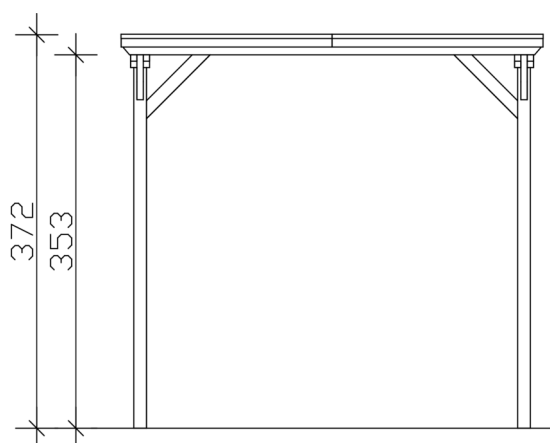

Carport

CARPORT EMSLAND CARAVAN 402 X 846 CM, PANNEAUX DE TOIT EN ACIER AVEC VOILE DE CONDENSATION ANTIQUE, CHÊNE CLAIR

Fiche technique / description de construction

Matériau	Bois lamellé-collé, épinette
Couleur	Chêne clair
Traitement des couleurs	Lasuré
Taille	402 x 846 cm
Dimensions de sol (largeur)	376 cm
Dimensions de sol (profondeur)	738 cm
Dimension hors tout (largeur)	402 cm
Dimension hors tout (profondeur)	846 cm
Hauteur pignon	373 cm
Hauteur chéneau	355 cm
Hauteur totale (avant)	373 cm
Hauteur totale (arrière)	355 cm
Type de toiture	Toit plat
Matériau de la couverture de toit	Tôle trapézoïdale en acier avec voile anti-condensation
Couleur du toit	Anthracite
Epaisseur du toit	0,5 mm

Surface de toiture	33.59 m²
Pente du toit	vers l'arrière
Pentes	1.2 °
Avancée de toit avant	74 cm
Avancée de toit arrière	34 cm
Avancée de toit (à gauche)	13 cm
Avancée de toit (à droite)	13 cm
Cadre de toit	Bandeau bois avec extrémité en aluminium
Charge de neige	1.25 kN/m²
Pression du vent	0.95 kN/m²
Surface au sol	34.01 m²
Volume aménagé	123.79 m³
Largeur de passage	352 cm
Hauteur de passage (l'avant)	353 cm
Epaisseur des poteaux	12 x 12 cm
Longueur de poteaux	350 cm
Distance entre poteaux (largeur)	352 cm
Distance entre poteaux (profondeur)	230 cm
Nombre de poteaux	8 Stück
Ancrage	Ancrages en H de poteaux
Type d'installation	Autoportés
Non inclus	Béton
Garantie	5 ans selon nos conditions de garantie
Poids brut	830 kg
Nombre de colis	1
Cote d'emballage	Largeur: 410 cm, Hauteur: 60 cm, Profondeur: 120 cm, 830 kg
Numéro d'article	250165-01-41
Numéro EAN	4018211045808

CARAVANE-CARPORT EMSLAND

402 x 846 cm

Plan de sol

Vue de face

CARAVANE-CARPORT EMSLAND

402 x 846 cm
Coupes et vues Échelle 1:100

Vue en coupe