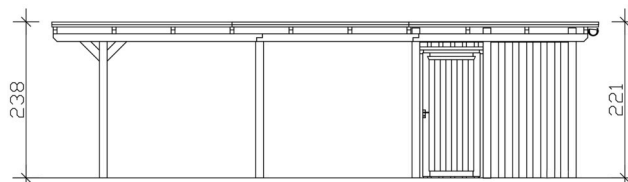

Carport

CARPORT EMSLAND 340 X 846 CM AVEC TOIT EPDM, AVEC REMISE, NATUREL

Fiche technique / description de construction

Matériau	Bois lamellé-collé, épinette
Couleur	Naturel
Traitement des couleurs	Non
Taille	340 x 846 cm
Dimensions de sol (largeur)	315 cm
Dimensions de sol (profondeur)	738 cm
Dimension hors tout (largeur)	340 cm
Dimension hors tout (profondeur)	846 cm
Hauteur pignon	238 cm
Hauteur chéneau	221 cm
Hauteur totale (avant)	238 cm
Hauteur totale (arrière)	221 cm
Art de mur	Panneaux à lattes verticales
Epaisseur murs	20 mm
Type de toiture	Toit plat
Matériau de la couverture de toit	Planches de toit à rainure et languette avec membrane EPDM

Couleur du toit	Noire
Epaisseur du toit	20 mm
Surface de toiture	28.36 m ²
Pente du toit	vers l'arrière
Pentes	1.2 °
Avancée de toit avant	74 cm
Avancée de toit arrière	34 cm
Avancée de toit (à gauche)	12.5 cm
Avancée de toit (à droite)	12.5 cm
Cadre de toit	Bandeau bois avec extrémité en aluminium
Charge de neige	1.05 kN/m ²
Pression du vent	0.95 kN/m ²
Surface au sol	28.76 m ²
Volume aménagé	66.01 m ³
Largeur de passage	291 cm
Hauteur de passage (l'avant)	223 cm
Hauteur d'entrée (l'arrière)	206 cm
Epaisseur des poteaux	12 x 12 cm
Longueur de poteaux	220 cm
Distance entre poteaux (largeur)	291 cm
Distance entre poteaux (profondeur)	230 cm
Nombre de poteaux	11 Stück
Ancrage	Ancrages en H de poteaux
Type d'installation	Autoportés
Portes	1x Porte simple, 86,5 x 192 cm, Serrure à cylindre profilé et 3 clés
Porte butée	Butée à droite
Non inclus	Béton
Garantie	5 ans selon nos conditions de garantie
Poids brut	1197 kg
Nombre de colis	3

Cote d'emballage

Largeur: 360 cm, Hauteur: 73 cm, Profondeur: 120 cm, 804 kg

Largeur: 220 cm, Hauteur: 50 cm, Profondeur: 120 cm, 336 kg

Largeur: 80 cm, Hauteur: 40 cm, Profondeur: 120 cm, 57 kg

Numéro d'article 250035-00-35

Numéro EAN 4018211046096

CARPORT EMSLAND

340 x 846 cm

Vue en coupe

Vue de face

CARPORT EMSLAND

340 x 846 cm
Coupes et vues Échelle 1:100

Plan de sol