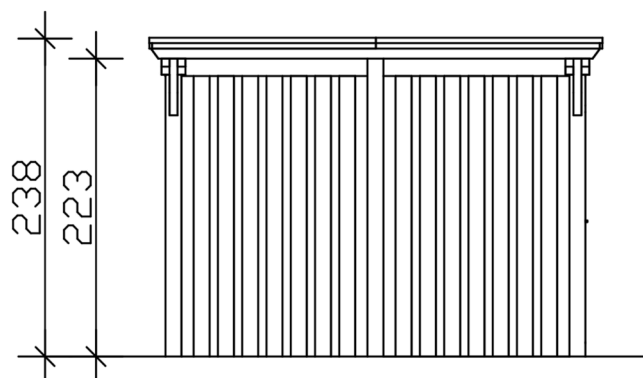

Carport

CARPORT EMSLAND 340 X 846 CM AVEC TOIT EPDM, AVEC REMISE, NATUREL

Fiche technique / description de construction

Matériau	Bois lamellé-collé, épinette
Couleur	Naturel
Traitement des couleurs	Non
Taille	340 x 846 cm
Dimensions de sol (largeur)	315 cm
Dimensions de sol (profondeur)	738 cm
Dimension hors tout (largeur)	340 cm
Dimension hors tout (profondeur)	846 cm
Hauteur pignon	238 cm
Hauteur chéneau	221 cm
Hauteur totale (avant)	238 cm
Hauteur totale (arrière)	221 cm
Art de mur	Panneaux à lattes verticales
Epaisseur murs	20 mm
Type de toiture	Toit plat
Matériau de la couverture de toit	Planches de toit à rainure et languette avec membrane EPDM

Couleur du toit	Noire
Epaisseur du toit	20 mm
Surface de toiture	28.36 m ²
Pente du toit	vers l'arrière
Pentes	1.2 °
Avancée de toit avant	74 cm
Avancée de toit arrière	34 cm
Avancée de toit (à gauche)	12.5 cm
Avancée de toit (à droite)	12.5 cm
Cadre de toit	Bandeau bois avec extrémité en aluminium
Charge de neige	1.05 kN/m ²
Pression du vent	0.95 kN/m ²
Surface au sol	28.76 m ²
Volume aménagé	66.01 m ³
Largeur de passage	291 cm
Hauteur de passage (l'avant)	223 cm
Hauteur d'entrée (l'arrière)	206 cm
Epaisseur des poteaux	12 x 12 cm
Longueur de poteaux	220 cm
Distance entre poteaux (largeur)	291 cm
Distance entre poteaux (profondeur)	230 cm
Nombre de poteaux	11 Stück
Ancrage	Ancrages en H de poteaux
Type d'installation	Autoportés
Portes	1x Porte simple, 86,5 x 192 cm, Serrure à cylindre profilé et 3 clés
Porte butée	Butée à droite
Non inclus	Béton
Garantie	5 ans selon nos conditions de garantie
Poids brut	1197 kg
Nombre de colis	3

Cote d'emballage

Largeur: 360 cm, Hauteur: 73 cm, Profondeur: 120 cm, 804 kg

Largeur: 220 cm, Hauteur: 50 cm, Profondeur: 120 cm, 336 kg

Largeur: 80 cm, Hauteur: 40 cm, Profondeur: 120 cm, 57 kg

Numéro d'article 250035-00-35

Numéro EAN 4018211046096

CARPORT EMSLAND

340 x 846 cm

Vue en coupe

Vue de face

CARPORT EMSLAND

340 x 846 cm
Coupes et vues Échelle 1:100

Plan de sol