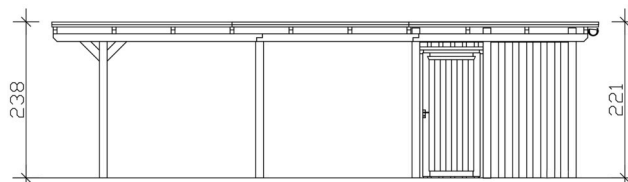

Carport

CARPORT EMSLAND 340 X 846 CM, PANNEAUX DE TOIT EN ACIER AVEC NON-TISSÉ ANTI-CONDENSATION, AVEC REMISE, NATUREL

Fiche technique / description de construction

Matériau	Bois lamellé-collé, épinette
Couleur	Naturel
Traitement des couleurs	Non
Taille	340 x 846 cm
Dimensions de sol (largeur)	315 cm
Dimensions de sol (profondeur)	738 cm
Dimension hors tout (largeur)	340 cm
Dimension hors tout (profondeur)	846 cm
Hauteur pignon	238 cm
Hauteur chéneau	221 cm
Hauteur totale (avant)	238 cm
Hauteur totale (arrière)	221 cm
Art de mur	Panneaux à lattes verticales
Epaisseur murs	20 mm
Type de toiture	Toit plat
Matériau de la couverture de toit	Tôle trapézoïdale en acier avec voile anti-condensation

Couleur du toit	Anthracite
Epaisseur du toit	0,5 mm
Surface de toiture	28.36 m²
Pente du toit	vers l'arrière
Pentes	1.2 °
Avancée de toit avant	74 cm
Avancée de toit arrière	34 cm
Avancée de toit (à gauche)	12.5 cm
Avancée de toit (à droite)	12.5 cm
Cadre de toit	Bandeau bois avec extrémité en aluminium
Charge de neige	1.05 kN/m²
Pression du vent	0.95 kN/m²
Surface au sol	28.76 m²
Volume aménagé	66.01 m³
Largeur de passage	291 cm
Hauteur de passage (l'avant)	223 cm
Hauteur d'entrée (l'arrière)	206 cm
Epaisseur des poteaux	12 x 12 cm
Longeur de poteaux	220 cm
Distance entre poteaux (largeur)	291 cm
Distance entre poteaux (profondeur)	230 cm
Nombre de poteaux	11 Stück
Ancrage	Ancrages en H de poteaux
Type d'installation	Autoportés
Portes	1x Porte simple, 86,5 x 192 cm, Serrure à cylindre profilé et 3 clés
Porte butée	Butée à droite
Non inclus	Béton
Garantee	5 ans selon nos conditions de garantie
Poids brut	973 kg
Nombre de colis	2

Cote d'emballage

Largeur: 360 cm, Hauteur: 58 cm, Profondeur: 120 cm, 637 kg

Largeur: 220 cm, Hauteur: 50 cm, Profondeur: 120 cm, 336 kg

Numéro d'article

250035-00-41

Numéro EAN

4018211250035

CARPORT EMSLAND

340 x 846 cm

Vue en coupe

Vue de face

CARPORT EMSLAND

340 x 846 cm
Coupes et vues Échelle 1:100

Plan de sol