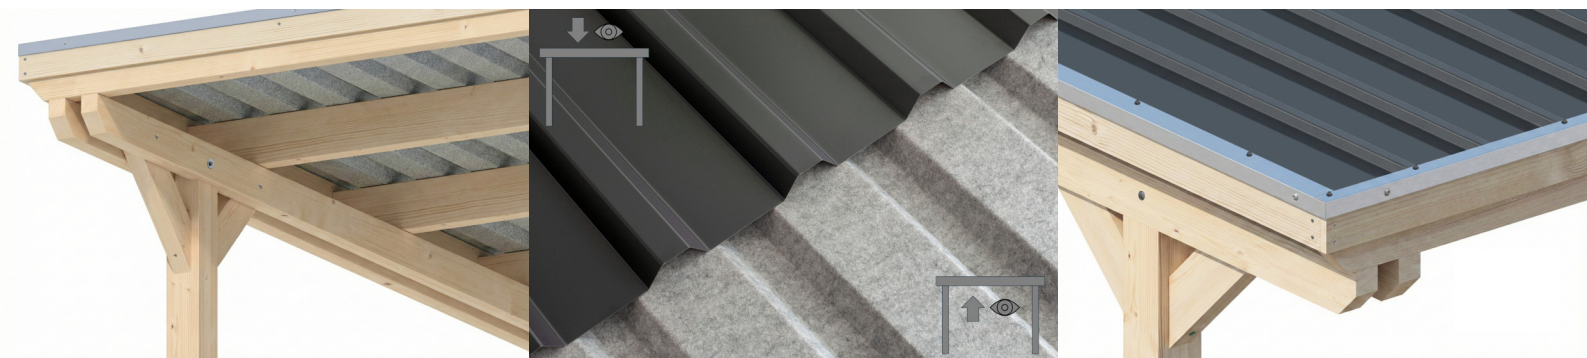

CARPORT EMSLAND

carport à toiture plate

CARPORT EMSLAND
340 x 846 cm

Exemple de conception

- Structure massive en bois lamellé-collé de haute qualité (épicéa)
- sans peinture couleur
- Panneaux de toit en acier avec voile anti-condensation
- Poteaux 12 x 12 cm

Carport

CARPORT EMSLAND 340 X 846 CM, PANNEAUX DE TOIT EN ACIER AVEC NON-TISSÉ ANTI-CONDENSATION, AVEC REMISE, NATUREL

Fiche technique / description de construction

Matériau	Bois lamellé-collé, épinette
Couleur	Naturel
Traitement des couleurs	Non
Taille	340 x 846 cm
Dimensions de sol (largeur)	315 cm
Dimensions de sol (profondeur)	738 cm
Dimension hors tout (largeur)	340 cm
Dimension hors tout (profondeur)	846 cm
Hauteur pignon	238 cm
Hauteur chéneau	221 cm
Hauteur totale (avant)	238 cm
Hauteur totale (arrière)	221 cm
Art de mur	Panneaux à lattes verticales
Epaisseur murs	20 mm
Type de toiture	Toit plat
Matériau de la couverture de toit	Tôle trapézoïdale en acier avec voile anti-condensation

Couleur du toit	Anthracite
Epaisseur du toit	0,5 mm
Surface de toiture	28.36 m²
Pente du toit	vers l'arrière
Pentes	1.2 °
Avancée de toit avant	74 cm
Avancée de toit arrière	34 cm
Avancée de toit (à gauche)	12.5 cm
Avancée de toit (à droite)	12.5 cm
Cadre de toit	Bandeau bois avec extrémité en aluminium
Charge de neige	1.05 kN/m²
Pression du vent	0.95 kN/m²
Surface au sol	28.76 m²
Volume aménagé	66.01 m³
Largeur de passage	291 cm
Hauteur de passage (l'avant)	223 cm
Hauteur d'entrée (l'arrière)	206 cm
Epaisseur des poteaux	12 x 12 cm
Longeur de poteaux	220 cm
Distance entre poteaux (largeur)	291 cm
Distance entre poteaux (profondeur)	230 cm
Nombre de poteaux	11 Stück
Ancrage	Ancrages en H de poteaux
Type d'installation	Autoportés
Portes	1x Porte simple, 86,5 x 192 cm, Serrure à cylindre profilé et 3 clés
Porte butée	Butée à droite
Non inclus	Béton
Garantee	5 ans selon nos conditions de garantie
Poids brut	973 kg
Nombre de colis	2