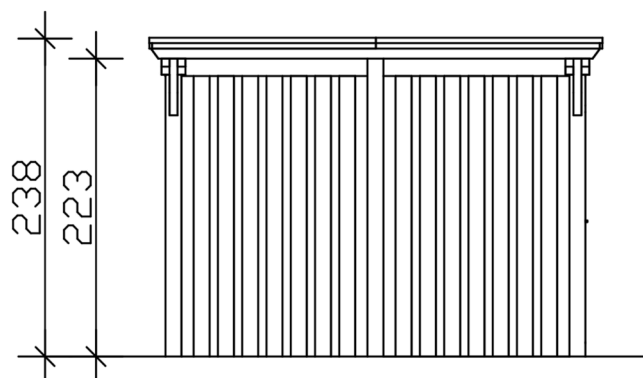

Carport

CARPORT EMSLAND 340 X 846 CM, PANNEAUX DE TOIT EN ACIER AVEC NON-TISSÉ ANTI-CONDENSATION, AVEC REMISE, NATUREL

Fiche technique / description de construction

Matériau	Bois lamellé-collé, épinette
Couleur	Naturel
Traitement des couleurs	Non
Taille	340 x 846 cm
Dimensions de sol (largeur)	315 cm
Dimensions de sol (profondeur)	738 cm
Dimension hors tout (largeur)	340 cm
Dimension hors tout (profondeur)	846 cm
Hauteur pignon	238 cm
Hauteur chéneau	221 cm
Hauteur totale (avant)	238 cm
Hauteur totale (arrière)	221 cm
Art de mur	Panneaux à lattes verticales
Epaisseur murs	20 mm
Type de toiture	Toit plat
Matériau de la couverture de toit	Tôle trapézoïdale en acier avec voile anti-condensation

Couleur du toit	Anthracite
Epaisseur du toit	0,5 mm
Surface de toiture	28.36 m²
Pente du toit	vers l'arrière
Pentes	1.2 °
Avancée de toit avant	74 cm
Avancée de toit arrière	34 cm
Avancée de toit (à gauche)	12.5 cm
Avancée de toit (à droite)	12.5 cm
Cadre de toit	Bandeau bois avec extrémité en aluminium
Charge de neige	1.05 kN/m²
Pression du vent	0.95 kN/m²
Surface au sol	28.76 m²
Volume aménagé	66.01 m³
Largeur de passage	291 cm
Hauteur de passage (l'avant)	223 cm
Hauteur d'entrée (l'arrière)	206 cm
Epaisseur des poteaux	12 x 12 cm
Longeur de poteaux	220 cm
Distance entre poteaux (largeur)	291 cm
Distance entre poteaux (profondeur)	230 cm
Nombre de poteaux	11 Stück
Ancrage	Ancrages en H de poteaux
Type d'installation	Autoportés
Portes	1x Porte simple, 86,5 x 192 cm, Serrure à cylindre profilé et 3 clés
Porte butée	Butée à droite
Non inclus	Béton
Garantee	5 ans selon nos conditions de garantie
Poids brut	973 kg
Nombre de colis	2

Cote d'emballage

Largeur: 360 cm, Hauteur: 58 cm, Profondeur: 120 cm, 637 kg

Largeur: 220 cm, Hauteur: 50 cm, Profondeur: 120 cm, 336 kg

Numéro d'article

250035-00-41

Numéro EAN

4018211250035

CARPORT EMSLAND

340 x 846 cm

Vue en coupe

Vue de face

CARPORT EMSLAND

340 x 846 cm
Coupes et vues Échelle 1:100

Plan de sol