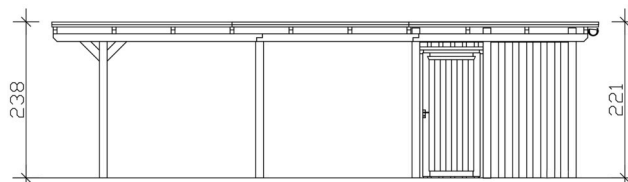

Carport

CARPORT EMSLAND 340 X 846 CM, PANNEAUX DE TOIT EN ACIER AVEC NON-TISSÉ ANTI-CONDENSATION, AVEC REMISE, BLANC

Fiche technique / description de construction

Matériau	Bois lamellé-collé, épinette
Couleur	Blanc
Traitement des couleurs	Lasuré
Taille	340 x 846 cm
Dimensions de sol (largeur)	315 cm
Dimensions de sol (profondeur)	738 cm
Dimension hors tout (largeur)	340 cm
Dimension hors tout (profondeur)	846 cm
Hauteur pignon	238 cm
Hauteur chéneau	221 cm
Hauteur totale (avant)	238 cm
Hauteur totale (arrière)	221 cm
Art de mur	Panneaux à lattes verticales
Epaisseur murs	20 mm
Type de toiture	Toit plat
Matériau de la couverture de toit	Tôle trapézoïdale en acier avec voile anti-condensation

Couleur du toit	Anthracite
Epaisseur du toit	0,5 mm
Surface de toiture	28.36 m²
Pente du toit	vers l'arrière
Pentes	1.2 °
Avancée de toit avant	74 cm
Avancée de toit arrière	34 cm
Avancée de toit (à gauche)	12.5 cm
Avancée de toit (à droite)	12.5 cm
Cadre de toit	Bandeau bois avec extrémité en aluminium
Charge de neige	1.05 kN/m²
Pression du vent	0.95 kN/m²
Surface au sol	28.76 m²
Volume aménagé	66.01 m³
Largeur de passage	291 cm
Hauteur de passage (l'avant)	223 cm
Hauteur d'entrée (l'arrière)	206 cm
Epaisseur des poteaux	12 x 12 cm
Longueur de poteaux	220 cm
Distance entre poteaux (largeur)	291 cm
Distance entre poteaux (profondeur)	230 cm
Nombre de poteaux	11 Stück
Ancrage	Ancrages en H de poteaux
Type d'installation	Autoportés
Portes	1x Porte simple, 86,5 x 192 cm, Serrure à cylindre profilé et 3 clés
Porte butée	Butée à droite
Non inclus	Béton
Garantie	5 ans selon nos conditions de garantie
Poids brut	973 kg
Nombre de colis	2

Cote d'emballage

Largeur: 360 cm, Hauteur: 58 cm, Profondeur: 120 cm, 637 kg

Largeur: 220 cm, Hauteur: 50 cm, Profondeur: 120 cm, 336 kg

Numéro d'article

250035-11-41

Numéro EAN

4018211046164

CARPORT EMSLAND

340 x 846 cm

Vue en coupe

Vue de face

CARPORT EMSLAND

340 x 846 cm
Coupes et vues Échelle 1:100

Plan de sol