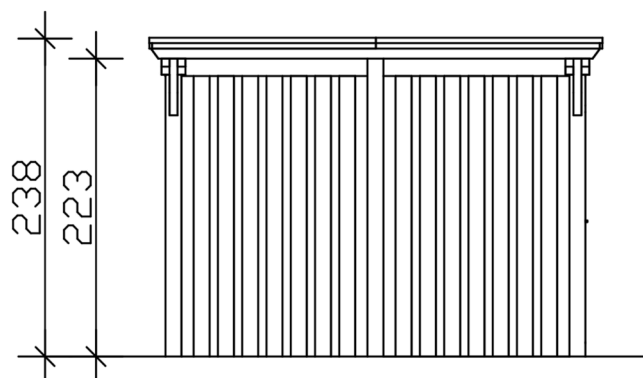

Carport

CARPORT EMSLAND 340 X 846 CM, PANNEAUX DE TOIT EN ACIER AVEC NON-TISSÉ ANTI-CONDENSATION, AVEC REMISE, BLANC

Fiche technique / description de construction

Matériau	Bois lamellé-collé, épinette
Couleur	Blanc
Traitement des couleurs	Lasuré
Taille	340 x 846 cm
Dimensions de sol (largeur)	315 cm
Dimensions de sol (profondeur)	738 cm
Dimension hors tout (largeur)	340 cm
Dimension hors tout (profondeur)	846 cm
Hauteur pignon	238 cm
Hauteur chéneau	221 cm
Hauteur totale (avant)	238 cm
Hauteur totale (arrière)	221 cm
Art de mur	Panneaux à lattes verticales
Epaisseur murs	20 mm
Type de toiture	Toit plat
Matériau de la couverture de toit	Tôle trapézoïdale en acier avec voile anti-condensation

Couleur du toit	Anthracite
Epaisseur du toit	0,5 mm
Surface de toiture	28.36 m²
Pente du toit	vers l'arrière
Pentes	1.2 °
Avancée de toit avant	74 cm
Avancée de toit arrière	34 cm
Avancée de toit (à gauche)	12.5 cm
Avancée de toit (à droite)	12.5 cm
Cadre de toit	Bandeau bois avec extrémité en aluminium
Charge de neige	1.05 kN/m²
Pression du vent	0.95 kN/m²
Surface au sol	28.76 m²
Volume aménagé	66.01 m³
Largeur de passage	291 cm
Hauteur de passage (l'avant)	223 cm
Hauteur d'entrée (l'arrière)	206 cm
Epaisseur des poteaux	12 x 12 cm
Longueur de poteaux	220 cm
Distance entre poteaux (largeur)	291 cm
Distance entre poteaux (profondeur)	230 cm
Nombre de poteaux	11 Stück
Ancrage	Ancrages en H de poteaux
Type d'installation	Autoportés
Portes	1x Porte simple, 86,5 x 192 cm, Serrure à cylindre profilé et 3 clés
Porte butée	Butée à droite
Non inclus	Béton
Garantie	5 ans selon nos conditions de garantie
Poids brut	973 kg
Nombre de colis	2

Cote d'emballage

Largeur: 360 cm, Hauteur: 58 cm, Profondeur: 120 cm, 637 kg

Largeur: 220 cm, Hauteur: 50 cm, Profondeur: 120 cm, 336 kg

Numéro d'article

250035-11-41

Numéro EAN

4018211046164

CARPORT EMSLAND

340 x 846 cm

Vue en coupe

Vue de face

CARPORT EMSLAND

340 x 846 cm
Coupes et vues Échelle 1:100

Plan de sol