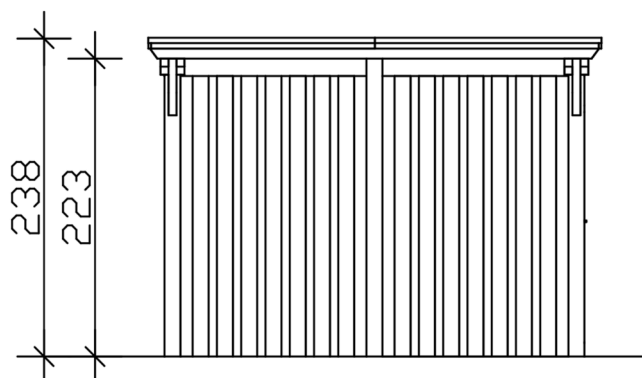

Carport

CARPORT EMSLAND 340 X 846 CM, PANNEAUX DE TOIT EN ACIER AVEC NON-TISSÉ ANTI-CONDENSATION, AVEC DÉBARRAS, GRIS ARDOISE

Fiche technique / description de construction

Matériau	Bois lamellé-collé, épinette
Couleur	Gris ardoise
Traitement des couleurs	Lasuré
Taille	340 x 846 cm
Dimensions de sol (largeur)	315 cm
Dimensions de sol (profondeur)	738 cm
Dimension hors tout (largeur)	340 cm
Dimension hors tout (profondeur)	846 cm
Hauteur pignon	238 cm
Hauteur chéneau	221 cm
Hauteur totale (avant)	238 cm
Hauteur totale (arrière)	221 cm
Art de mur	Panneaux à lattes verticales
Epaisseur murs	20 mm
Type de toiture	Toit plat
Matériau de la couverture de toit	Tôle trapézoïdale en acier avec voile anti-condensation

Couleur du toit	Anthracite
Epaisseur du toit	0,5 mm
Surface de toiture	28.36 m²
Pente du toit	vers l'arrière
Pentes	1.2 °
Avancée de toit avant	74 cm
Avancée de toit arrière	34 cm
Avancée de toit (à gauche)	12.5 cm
Avancée de toit (à droite)	12.5 cm
Cadre de toit	Bandeau bois avec extrémité en aluminium
Charge de neige	1.05 kN/m²
Pression du vent	0.95 kN/m²
Surface au sol	28.76 m²
Volume aménagé	66.01 m³
Largeur de passage	291 cm
Hauteur de passage (l'avant)	223 cm
Hauteur d'entrée (l'arrière)	206 cm
Epaisseur des poteaux	12 x 12 cm
Longueur de poteaux	220 cm
Distance entre poteaux (largeur)	291 cm
Distance entre poteaux (profondeur)	230 cm
Nombre de poteaux	11 Stück
Ancrage	Ancrages en H de poteaux
Type d'installation	Autoportés
Portes	1x Porte simple, 86,5 x 192 cm, Serrure à cylindre profilé et 3 clés
Porte butée	Butée à droite
Non inclus	Béton
Garantie	5 ans selon nos conditions de garantie
Poids brut	973 kg
Nombre de colis	2

Cote d'emballage

Largeur: 360 cm, Hauteur: 58 cm, Profondeur: 120 cm, 637 kg

Largeur: 220 cm, Hauteur: 50 cm, Profondeur: 120 cm, 336 kg

Numéro d'article

250035-13-41

Numéro EAN

4018211046188

CARPORT EMSLAND

340 x 846 cm

Vue en coupe

Vue de face

CARPORT EMSLAND

340 x 846 cm
Coupes et vues Échelle 1:100

Plan de sol