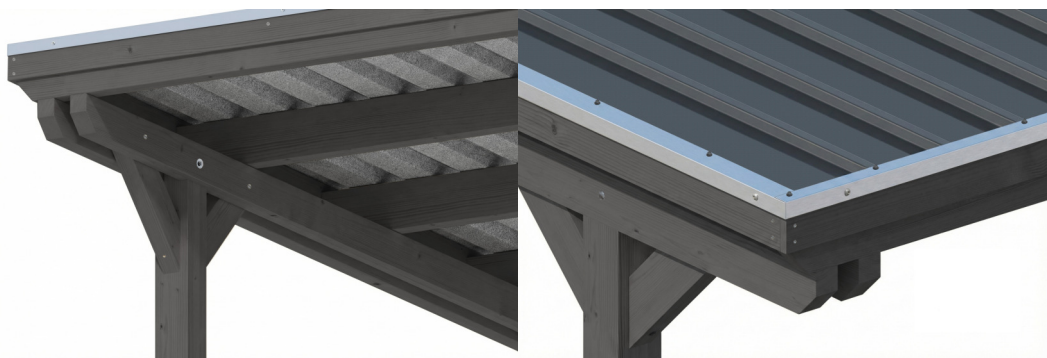

CARPORT EMSLAND

carport à toiture plate

CARPORT EMSLAND

340 x 846 cm

Exemple de conception

- Structure massive en bois lamellé-collé de haute qualité (épicéa)
- Peinture couleur en gris ardoise
- Panneaux de toit en acier avec voile anti-condensation
- Poteaux 12 x 12 cm

Carport

CARPORT EMSLAND 340 X 846 CM, PANNEAUX DE TOIT EN ACIER AVEC NON-TISSÉ ANTI-CONDENSATION, AVEC DÉBARRAS, GRIS ARDOISE

Fiche technique / description de construction

Matériau	Bois lamellé-collé, épinette
Couleur	Gris ardoise
Traitement des couleurs	Lasuré
Taille	340 x 846 cm
Dimensions de sol (largeur)	315 cm
Dimensions de sol (profondeur)	738 cm
Dimension hors tout (largeur)	340 cm
Dimension hors tout (profondeur)	846 cm
Hauteur pignon	238 cm
Hauteur chéneau	221 cm
Hauteur totale (avant)	238 cm
Hauteur totale (arrière)	221 cm
Art de mur	Panneaux à lattes verticales
Epaisseur murs	20 mm
Type de toiture	Toit plat
Matériau de la couverture de toit	Tôle trapézoïdale en acier avec voile anti-condensation

Couleur du toit	Anthracite
Epaisseur du toit	0,5 mm
Surface de toiture	28.36 m²
Pente du toit	vers l'arrière
Pentes	1.2 °
Avancée de toit avant	74 cm
Avancée de toit arrière	34 cm
Avancée de toit (à gauche)	12.5 cm
Avancée de toit (à droite)	12.5 cm
Cadre de toit	Bandeau bois avec extrémité en aluminium
Charge de neige	1.05 kN/m²
Pression du vent	0.95 kN/m²
Surface au sol	28.76 m²
Volume aménagé	66.01 m³
Largeur de passage	291 cm
Hauteur de passage (l'avant)	223 cm
Hauteur d'entrée (l'arrière)	206 cm
Epaisseur des poteaux	12 x 12 cm
Longueur de poteaux	220 cm
Distance entre poteaux (largeur)	291 cm
Distance entre poteaux (profondeur)	230 cm
Nombre de poteaux	11 Stück
Ancrage	Ancrages en H de poteaux
Type d'installation	Autoportés
Portes	1x Porte simple, 86,5 x 192 cm, Serrure à cylindre profilé et 3 clés
Porte butée	Butée à droite
Non inclus	Béton
Garantie	5 ans selon nos conditions de garantie
Poids brut	973 kg
Nombre de colis	2