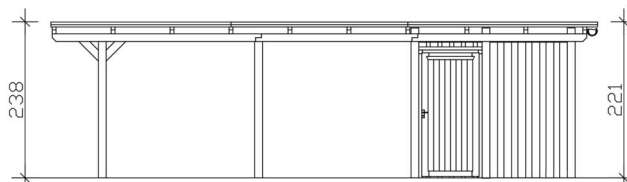

Carport

CARPORT EMSLAND 340 X 846 CM, PANNEAUX DE TOIT EN ACIER AVEC NON-TISSÉ ANTI-CONDENSATION, AVEC DÉBARRAS, GRIS ARDOISE

Fiche technique / description de construction

Matériau	Bois lamellé-collé, épinette
Couleur	Gris ardoise
Traitement des couleurs	Lasuré
Taille	340 x 846 cm
Dimensions de sol (largeur)	315 cm
Dimensions de sol (profondeur)	738 cm
Dimension hors tout (largeur)	340 cm
Dimension hors tout (profondeur)	846 cm
Hauteur pignon	238 cm
Hauteur chéneau	221 cm
Hauteur totale (avant)	238 cm
Hauteur totale (arrière)	221 cm
Art de mur	Panneaux à lattes verticales
Epaisseur murs	20 mm
Type de toiture	Toit plat
Matériau de la couverture de toit	Tôle trapézoïdale en acier avec voile anti-condensation

Couleur du toit	Anthracite
Epaisseur du toit	0,5 mm
Surface de toiture	28.36 m²
Pente du toit	vers l'arrière
Pentes	1.2 °
Avancée de toit avant	74 cm
Avancée de toit arrière	34 cm
Avancée de toit (à gauche)	12.5 cm
Avancée de toit (à droite)	12.5 cm
Cadre de toit	Bandeau bois avec extrémité en aluminium
Charge de neige	1.05 kN/m²
Pression du vent	0.95 kN/m²
Surface au sol	28.76 m²
Volume aménagé	66.01 m³
Largeur de passage	291 cm
Hauteur de passage (l'avant)	223 cm
Hauteur d'entrée (l'arrière)	206 cm
Epaisseur des poteaux	12 x 12 cm
Longueur de poteaux	220 cm
Distance entre poteaux (largeur)	291 cm
Distance entre poteaux (profondeur)	230 cm
Nombre de poteaux	11 Stück
Ancrage	Ancrages en H de poteaux
Type d'installation	Autoportés
Portes	1x Porte simple, 86,5 x 192 cm, Serrure à cylindre profilé et 3 clés
Porte butée	Butée à droite
Non inclus	Béton
Garantie	5 ans selon nos conditions de garantie
Poids brut	973 kg
Nombre de colis	2

Cote d'emballage

Largeur: 360 cm, Hauteur: 58 cm, Profondeur: 120 cm, 637 kg

Largeur: 220 cm, Hauteur: 50 cm, Profondeur: 120 cm, 336 kg

Numéro d'article

250035-13-41

Numéro EAN

4018211046188

CARPORT EMSLAND

340 x 846 cm

Vue en coupe

Vue de face

CARPORT EMSLAND

340 x 846 cm
Coupes et vues Échelle 1:100

Plan de sol