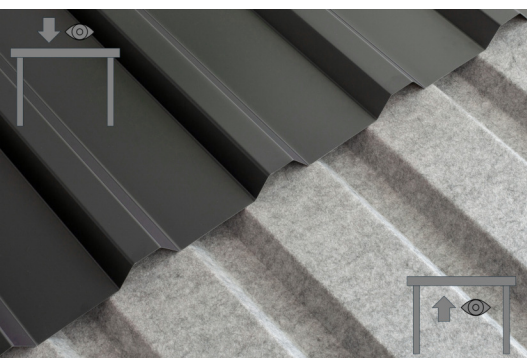

CARPORT EMSLAND

carport à toiture plate

CARPORT EMSLAND

340 x 846 cm

Exemple de conception

- Structure massive en bois lamellé-collé de haute qualité (épicéa)
- Peinture couleur en gris ardoise
- Panneaux de toit en acier avec voile anti-condensation
- Poteaux 12 x 12 cm

Carport

CARPORT EMSLAND 340 X 846 CM, PANNEAUX DE TOIT EN ACIER AVEC NON-TISSÉ ANTI-CONDENSATION, AVEC DÉBARRAS, GRIS ARDOISE

Fiche technique / description de construction

Matériau	Bois lamellé-collé, épinette
Couleur	Gris ardoise
Traitement des couleurs	Lasuré
Taille	340 x 846 cm
Dimensions de sol (largeur)	315 cm
Dimensions de sol (profondeur)	738 cm
Dimension hors tout (largeur)	340 cm
Dimension hors tout (profondeur)	846 cm
Hauteur pignon	238 cm
Hauteur chéneau	221 cm
Hauteur totale (avant)	238 cm
Hauteur totale (arrière)	221 cm
Art de mur	Panneaux à lattes verticales
Epaisseur murs	20 mm
Type de toiture	Toit plat
Matériau de la couverture de toit	Tôle trapézoïdale en acier avec voile anti-condensation