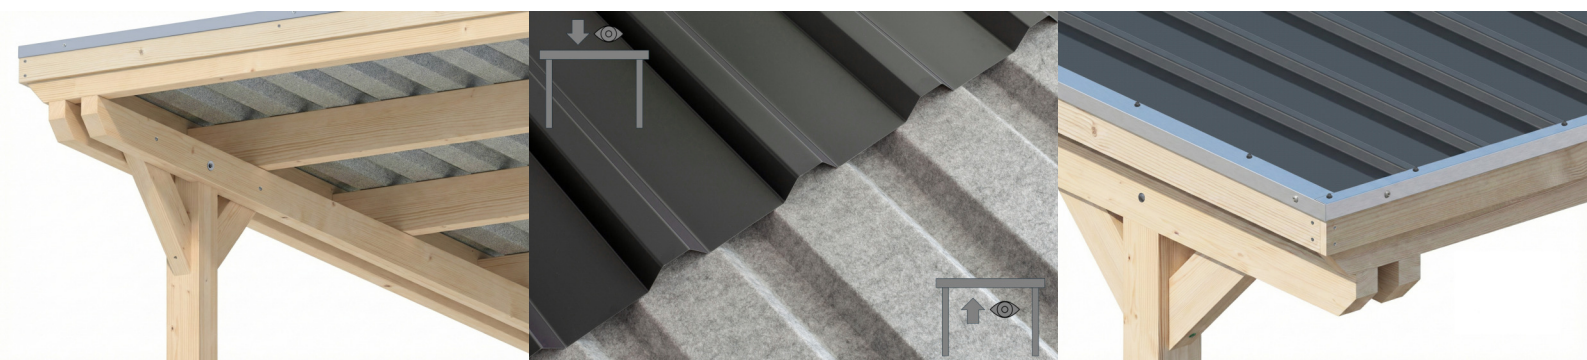

CARAVANE-CARPORT EMSLAND

carport à toiture plate

CARAVANE-CARPORT EMSLAND
402 x 604 cm

Exemple de conception

- Structure massive en bois lamellé-collé de haute qualité (épicéa)
- Gouttière avec tuyau de descente
- Panneaux de toit en acier avec voile anti-condensation
- Poteaux 12 x 12 cm

Carport

CARPORT EMSLAND CARAVAN 402 X 604 CM, PANNEAUX DE TOIT EN ACIER AVEC VOILE DE CONDENSATION ANTIQUE, NATUREL

Fiche technique / description de construction

Matériau	Bois lamellé-collé, épinette
Couleur	Naturel
Traitement des couleurs	Non
Taille	402 x 604 cm
Dimensions de sol (largeur)	376 cm
Dimensions de sol (profondeur)	496 cm
Dimension hors tout (largeur)	402 cm
Dimension hors tout (profondeur)	604 cm
Hauteur pignon	373 cm
Hauteur chéneau	360 cm
Hauteur totale (avant)	373 cm
Hauteur totale (arrière)	360 cm
Type de toiture	Toit plat
Matériau de la couverture de toit	Tôle trapézoïdale en acier avec voile anti-condensation
Couleur du toit	Anthracite
Epaisseur du toit	0,5 mm

Surface de toiture	23.96 m²
Pente du toit	vers l'arrière
Pentes	1.2 °
Avancée de toit avant	74 cm
Avancée de toit arrière	34 cm
Avancée de toit (à gauche)	13 cm
Avancée de toit (à droite)	13 cm
Cadre de toit	Bandeau bois avec extrémité en aluminium
Charge de neige	1.25 kN/m²
Pression du vent	0.95 kN/m²
Surface au sol	24.28 m²
Volume aménagé	88.99 m³
Largeur de passage	352 cm
Hauteur de passage (l'avant)	353 cm
Epaisseur des poteaux	12 x 12 cm
Longueur de poteaux	350 cm
Distance entre poteaux (largeur)	352 cm
Distance entre poteaux (profondeur)	230 cm
Nombre de poteaux	6 Stück
Ancrage	Ancrages en H de poteaux
Type d'installation	Autoportés
Non inclus	Béton
Garantie	5 ans selon nos conditions de garantie
Poids brut	619 kg
Nombre de colis	1
Cote d'emballage	Largeur: 410 cm, Hauteur: 50 cm, Profondeur: 120 cm, 619 kg
Numéro d'article	250158-00-41
Numéro EAN	4018211250158