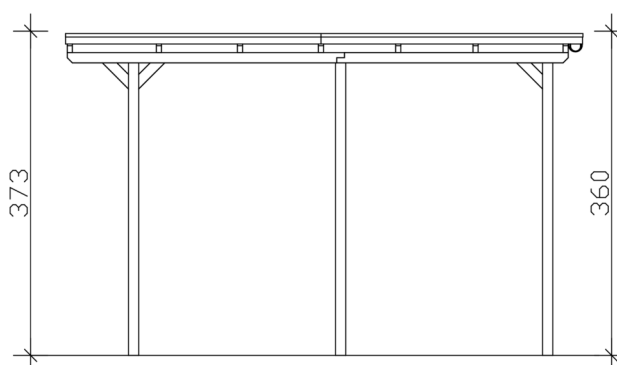

Carport

CARPORT EMSLAND CARAVAN 402 X 604 CM, PANNEAUX DE TOIT EN ACIER AVEC VOILE DE CONDENSATION ANTIQUE, NATUREL

Fiche technique / description de construction

Matériau	Bois lamellé-collé, épinette
Couleur	Naturel
Traitement des couleurs	Non
Taille	402 x 604 cm
Dimensions de sol (largeur)	376 cm
Dimensions de sol (profondeur)	496 cm
Dimension hors tout (largeur)	402 cm
Dimension hors tout (profondeur)	604 cm
Hauteur pignon	373 cm
Hauteur chéneau	360 cm
Hauteur totale (avant)	373 cm
Hauteur totale (arrière)	360 cm
Type de toiture	Toit plat
Matériau de la couverture de toit	Tôle trapézoïdale en acier avec voile anti-condensation
Couleur du toit	Anthracite
Epaisseur du toit	0,5 mm

Surface de toiture	23.96 m²
Pente du toit	vers l'arrière
Pentes	1.2 °
Avancée de toit avant	74 cm
Avancée de toit arrière	34 cm
Avancée de toit (à gauche)	13 cm
Avancée de toit (à droite)	13 cm
Cadre de toit	Bandeau bois avec extrémité en aluminium
Charge de neige	1.25 kN/m²
Pression du vent	0.95 kN/m²
Surface au sol	24.28 m²
Volume aménagé	88.99 m³
Largeur de passage	352 cm
Hauteur de passage (l'avant)	353 cm
Epaisseur des poteaux	12 x 12 cm
Longueur de poteaux	350 cm
Distance entre poteaux (largeur)	352 cm
Distance entre poteaux (profondeur)	230 cm
Nombre de poteaux	6 Stück
Ancrage	Ancrages en H de poteaux
Type d'installation	Autoportés
Non inclus	Béton
Garantie	5 ans selon nos conditions de garantie
Poids brut	619 kg
Nombre de colis	1
Cote d'emballage	Largeur: 410 cm, Hauteur: 50 cm, Profondeur: 120 cm, 619 kg
Numéro d'article	250158-00-41
Numéro EAN	4018211250158

CARAVANE-CARPORT EMSLAND

402 x 604 cm

Plan de sol

Vue en coupe

CARAVANE-CARPORT EMSLAND

402 x 604 cm
Coupes et vues Échelle 1:100

Vue de face