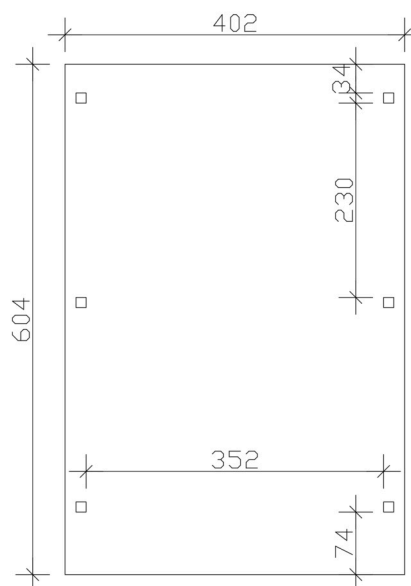

Carport

CARPORT EMSLAND CARAVAN 402 X 604 CM, PANNEAUX DE TOIT EN ACIER AVEC VOILE DE CONDENSATION ANTIQUE, NATUREL

Fiche technique / description de construction

Matériau	Bois lamellé-collé, épinette
Couleur	Naturel
Traitement des couleurs	Non
Taille	402 x 604 cm
Dimensions de sol (largeur)	376 cm
Dimensions de sol (profondeur)	496 cm
Dimension hors tout (largeur)	402 cm
Dimension hors tout (profondeur)	604 cm
Hauteur pignon	373 cm
Hauteur chéneau	360 cm
Hauteur totale (avant)	373 cm
Hauteur totale (arrière)	360 cm
Type de toiture	Toit plat
Matériau de la couverture de toit	Tôle trapézoïdale en acier avec voile anti-condensation
Couleur du toit	Anthracite
Epaisseur du toit	0,5 mm

Surface de toiture	23.96 m²
Pente du toit	vers l'arrière
Pentes	1.2 °
Avancée de toit avant	74 cm
Avancée de toit arrière	34 cm
Avancée de toit (à gauche)	13 cm
Avancée de toit (à droite)	13 cm
Cadre de toit	Bandeau bois avec extrémité en aluminium
Charge de neige	1.25 kN/m²
Pression du vent	0.95 kN/m²
Surface au sol	24.28 m²
Volume aménagé	88.99 m³
Largeur de passage	352 cm
Hauteur de passage (l'avant)	353 cm
Epaisseur des poteaux	12 x 12 cm
Longueur de poteaux	350 cm
Distance entre poteaux (largeur)	352 cm
Distance entre poteaux (profondeur)	230 cm
Nombre de poteaux	6 Stück
Ancrage	Ancrages en H de poteaux
Type d'installation	Autoportés
Non inclus	Béton
Garantie	5 ans selon nos conditions de garantie
Poids brut	619 kg
Nombre de colis	1
Cote d'emballage	Largeur: 410 cm, Hauteur: 50 cm, Profondeur: 120 cm, 619 kg
Numéro d'article	250158-00-41
Numéro EAN	4018211250158

CARAVANE-CARPORT EMSLAND

402 x 604 cm

Plan de sol

Vue en coupe

CARAVANE-CARPORT EMSLAND

402 x 604 cm
Coupes et vues Échelle 1:100

Vue de face