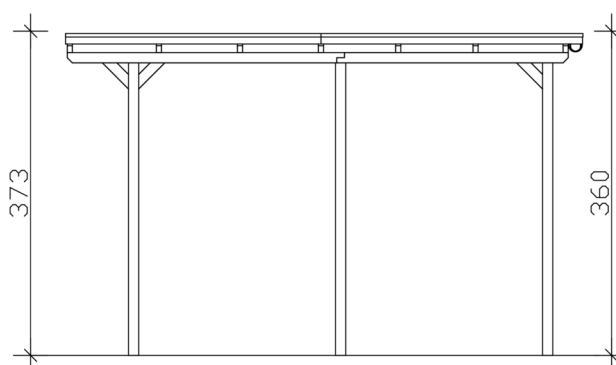

Carport

CARPORT EMSLAND CARAVAN 402 X 604 CM, PANNEAUX DE TOIT EN ACIER AVEC VOILE DE CONDENSATION ANTIQUE, NOYER

Fiche technique / description de construction

Matériau	Bois lamellé-collé, épinette
Couleur	Noyer
Traitement des couleurs	Lasuré
Taille	402 x 604 cm
Dimensions de sol (largeur)	376 cm
Dimensions de sol (profondeur)	496 cm
Dimension hors tout (largeur)	402 cm
Dimension hors tout (profondeur)	604 cm
Hauteur pignon	373 cm
Hauteur chéneau	360 cm
Hauteur totale (avant)	373 cm
Hauteur totale (arrière)	360 cm
Type de toiture	Toit plat
Matériau de la couverture de toit	Tôle trapézoïdale en acier avec voile anti-condensation
Couleur du toit	Anthracite
Epaisseur du toit	0,5 mm

Surface de toiture	23.96 m²
Pente du toit	vers l'arrière
Pentes	1.2 °
Avancée de toit avant	74 cm
Avancée de toit arrière	34 cm
Avancée de toit (à gauche)	13 cm
Avancée de toit (à droite)	13 cm
Cadre de toit	Bandeau bois avec extrémité en aluminium
Charge de neige	1.25 kN/m²
Pression du vent	0.95 kN/m²
Surface au sol	24.28 m²
Volume aménagé	88.99 m³
Largeur de passage	352 cm
Hauteur de passage (l'avant)	353 cm
Epaisseur des poteaux	12 x 12 cm
Longueur de poteaux	350 cm
Distance entre poteaux (largeur)	352 cm
Distance entre poteaux (profondeur)	230 cm
Nombre de poteaux	6 Stück
Ancrage	Ancrages en H de poteaux
Type d'installation	Autoportés
Non inclus	Béton
Garantie	5 ans selon nos conditions de garantie
Poids brut	619 kg
Nombre de colis	1
Cote d'emballage	Largeur: 410 cm, Hauteur: 50 cm, Profondeur: 120 cm, 619 kg
Numéro d'article	250158-03-41
Numéro EAN	4018211045754

CARAVANE-CARPORT EMSLAND

402 x 604 cm

Plan de sol

Vue en coupe

CARAVANE-CARPORT EMSLAND

402 x 604 cm
Coupes et vues Échelle 1:100

Vue de face