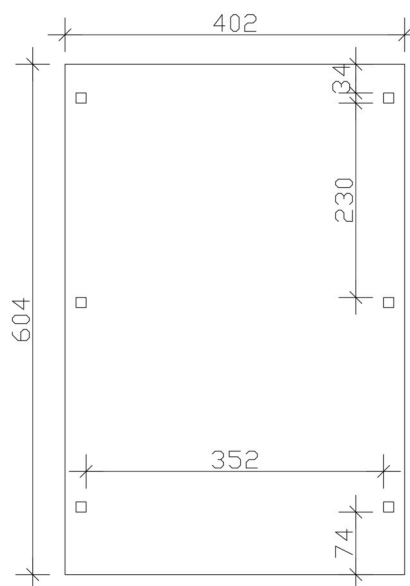

Carport

CARPORT EMSLAND CARAVAN 402 X 604 CM, PANNEAUX DE TOIT EN ACIER AVEC VOILE DE CONDENSATION ANTIQUE, NOYER

Fiche technique / description de construction

Matériau	Bois lamellé-collé, épinette
Couleur	Noyer
Traitement des couleurs	Lasuré
Taille	402 x 604 cm
Dimensions de sol (largeur)	376 cm
Dimensions de sol (profondeur)	496 cm
Dimension hors tout (largeur)	402 cm
Dimension hors tout (profondeur)	604 cm
Hauteur pignon	373 cm
Hauteur chéneau	360 cm
Hauteur totale (avant)	373 cm
Hauteur totale (arrière)	360 cm
Type de toiture	Toit plat
Matériau de la couverture de toit	Tôle trapézoïdale en acier avec voile anti-condensation
Couleur du toit	Anthracite
Epaisseur du toit	0,5 mm

Surface de toiture	23.96 m²
Pente du toit	vers l'arrière
Pentes	1.2 °
Avancée de toit avant	74 cm
Avancée de toit arrière	34 cm
Avancée de toit (à gauche)	13 cm
Avancée de toit (à droite)	13 cm
Cadre de toit	Bandeau bois avec extrémité en aluminium
Charge de neige	1.25 kN/m²
Pression du vent	0.95 kN/m²
Surface au sol	24.28 m²
Volume aménagé	88.99 m³
Largeur de passage	352 cm
Hauteur de passage (l'avant)	353 cm
Epaisseur des poteaux	12 x 12 cm
Longueur de poteaux	350 cm
Distance entre poteaux (largeur)	352 cm
Distance entre poteaux (profondeur)	230 cm
Nombre de poteaux	6 Stück
Ancrage	Ancrages en H de poteaux
Type d'installation	Autoportés
Non inclus	Béton
Garantie	5 ans selon nos conditions de garantie
Poids brut	619 kg
Nombre de colis	1
Cote d'emballage	Largeur: 410 cm, Hauteur: 50 cm, Profondeur: 120 cm, 619 kg
Numéro d'article	250158-03-41
Numéro EAN	4018211045754

CARAVANE-CARPORT EMSLAND

402 x 604 cm

Plan de sol

Vue en coupe

CARAVANE-CARPORT EMSLAND

402 x 604 cm
Coupes et vues Échelle 1:100

Vue de face