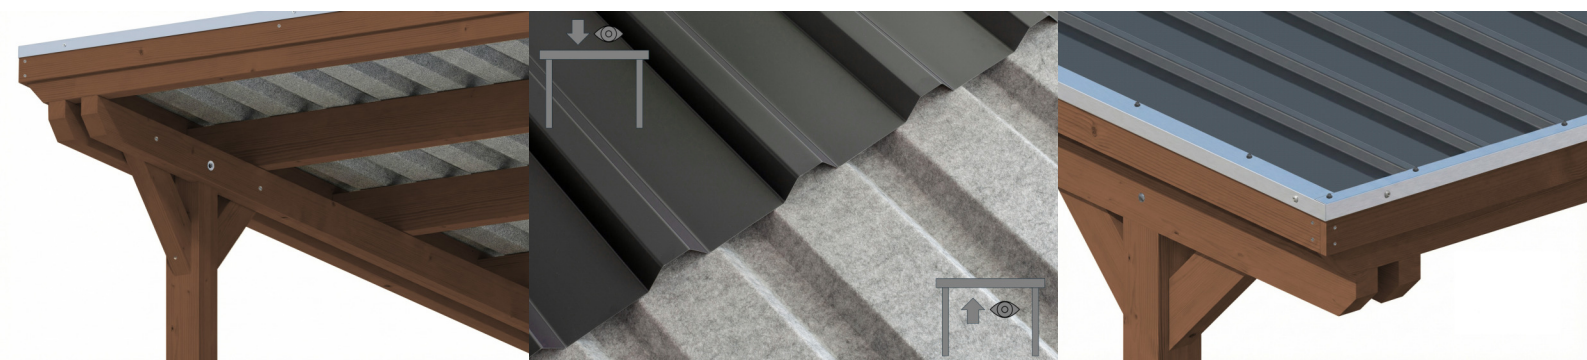

CARAVANE-CARPORT EMSLAND

carport à toiture plate

CARAVANE-CARPORT EMSLAND
402 x 604 cm

Exemple de conception

- Structure massive en bois lamellé-collé de haute qualité (épicéa)
- Gouttière avec tuyau de descente
- Panneaux de toit en acier avec voile anti-condensation
- Poteaux 12 x 12 cm

Carport

CARPORT EMSLAND CARAVAN 402 X 604 CM, PANNEAUX DE TOIT EN ACIER AVEC VOILE DE CONDENSATION ANTIQUE, NOYER

Fiche technique / description de construction

Matériau	Bois lamellé-collé, épinette
Couleur	Noyer
Traitement des couleurs	Lasuré
Taille	402 x 604 cm
Dimensions de sol (largeur)	376 cm
Dimensions de sol (profondeur)	496 cm
Dimension hors tout (largeur)	402 cm
Dimension hors tout (profondeur)	604 cm
Hauteur pignon	373 cm
Hauteur chéneau	360 cm
Hauteur totale (avant)	373 cm
Hauteur totale (arrière)	360 cm
Type de toiture	Toit plat
Matériau de la couverture de toit	Tôle trapézoïdale en acier avec voile anti-condensation
Couleur du toit	Anthracite
Epaisseur du toit	0,5 mm

Surface de toiture	23.96 m²
Pente du toit	vers l'arrière
Pentes	1.2 °
Avancée de toit avant	74 cm
Avancée de toit arrière	34 cm
Avancée de toit (à gauche)	13 cm
Avancée de toit (à droite)	13 cm
Cadre de toit	Bandeau bois avec extrémité en aluminium
Charge de neige	1.25 kN/m²
Pression du vent	0.95 kN/m²
Surface au sol	24.28 m²
Volume aménagé	88.99 m³
Largeur de passage	352 cm
Hauteur de passage (l'avant)	353 cm
Epaisseur des poteaux	12 x 12 cm
Longueur de poteaux	350 cm
Distance entre poteaux (largeur)	352 cm
Distance entre poteaux (profondeur)	230 cm
Nombre de poteaux	6 Stück
Ancrage	Ancrages en H de poteaux
Type d'installation	Autoportés
Non inclus	Béton
Garantie	5 ans selon nos conditions de garantie
Poids brut	619 kg
Nombre de colis	1
Cote d'emballage	Largeur: 410 cm, Hauteur: 50 cm, Profondeur: 120 cm, 619 kg
Numéro d'article	250158-03-41
Numéro EAN	4018211045754