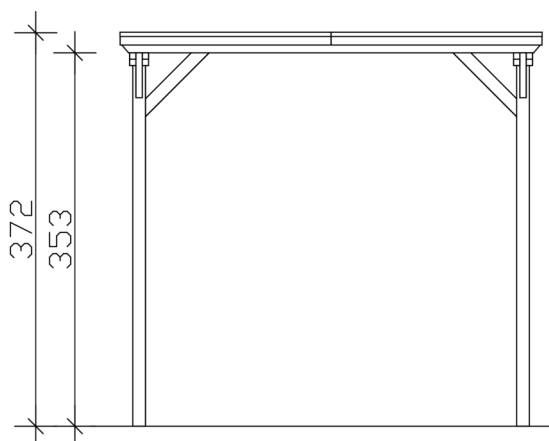

Carport

CARPORT EMSLAND CARAVAN 402 X 846 CM, PANNEAUX DE TOIT EN ACIER AVEC VOILE DE CONDENSATION ANTIQUE, NOYER

Fiche technique / description de construction

Matériau	Bois lamellé-collé, épinette
Couleur	Noyer
Traitement des couleurs	Lasuré
Taille	402 x 846 cm
Dimensions de sol (largeur)	376 cm
Dimensions de sol (profondeur)	738 cm
Dimension hors tout (largeur)	402 cm
Dimension hors tout (profondeur)	846 cm
Hauteur pignon	373 cm
Hauteur chéneau	355 cm
Hauteur totale (avant)	373 cm
Hauteur totale (arrière)	355 cm
Type de toiture	Toit plat
Matériau de la couverture de toit	Tôle trapézoïdale en acier avec voile anti-condensation
Couleur du toit	Anthracite
Epaisseur du toit	0,5 mm

Surface de toiture	33.59 m²
Pente du toit	vers l'arrière
Pentes	1.2 °
Avancée de toit avant	74 cm
Avancée de toit arrière	34 cm
Avancée de toit (à gauche)	13 cm
Avancée de toit (à droite)	13 cm
Cadre de toit	Bandeau bois avec extrémité en aluminium
Charge de neige	1.25 kN/m²
Pression du vent	0.95 kN/m²
Surface au sol	34.01 m²
Volume aménagé	123.79 m³
Largeur de passage	352 cm
Hauteur de passage (l'avant)	353 cm
Epaisseur des poteaux	12 x 12 cm
Longueur de poteaux	350 cm
Distance entre poteaux (largeur)	352 cm
Distance entre poteaux (profondeur)	230 cm
Nombre de poteaux	8 Stück
Ancrage	Ancrages en H de poteaux
Type d'installation	Autoportés
Non inclus	Béton
Garantie	5 ans selon nos conditions de garantie
Poids brut	830 kg
Nombre de colis	1
Cote d'emballage	Largeur: 410 cm, Hauteur: 60 cm, Profondeur: 120 cm, 830 kg
Numéro d'article	250165-03-41
Numéro EAN	4018211045815

CARAVANE-CARPORT EMSLAND

402 x 846 cm

Plan de sol

Vue de face

CARAVANE-CARPORT EMSLAND

402 x 846 cm
Coupes et vues Échelle 1:100

Vue en coupe