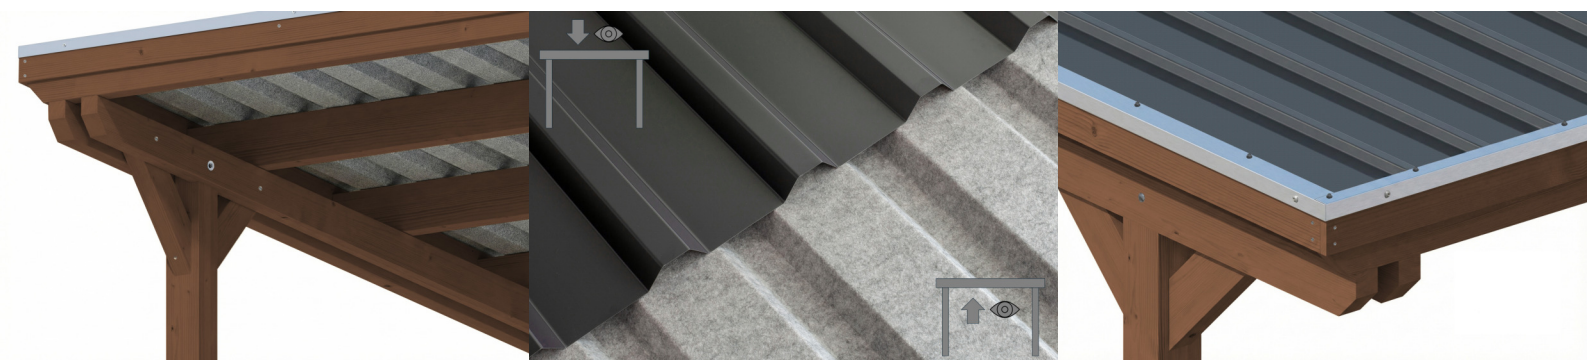

CARAVANE-CARPORT EMSLAND

carport à toiture plate

CARAVANE-CARPORT EMSLAND

402 x 846 cm

Exemple de conception

- Structure massive en bois lamellé-collé de haute qualité (épicéa)
- Gouttière avec tuyau de descente
- Panneaux de toit en acier avec voile anti-condensation
- Poteaux 12 x 12 cm

Carport

CARPORT EMSLAND CARAVAN 402 X 846 CM, PANNEAUX DE TOIT EN ACIER AVEC VOILE DE CONDENSATION ANTIQUE, NOYER

Fiche technique / description de construction

Matériau	Bois lamellé-collé, épinette
Couleur	Noyer
Traitement des couleurs	Lasuré
Taille	402 x 846 cm
Dimensions de sol (largeur)	376 cm
Dimensions de sol (profondeur)	738 cm
Dimension hors tout (largeur)	402 cm
Dimension hors tout (profondeur)	846 cm
Hauteur pignon	373 cm
Hauteur chéneau	355 cm
Hauteur totale (avant)	373 cm
Hauteur totale (arrière)	355 cm
Type de toiture	Toit plat
Matériau de la couverture de toit	Tôle trapézoïdale en acier avec voile anti-condensation
Couleur du toit	Anthracite
Epaisseur du toit	0,5 mm

Surface de toiture	33.59 m²
Pente du toit	vers l'arrière
Pentes	1.2 °
Avancée de toit avant	74 cm
Avancée de toit arrière	34 cm
Avancée de toit (à gauche)	13 cm
Avancée de toit (à droite)	13 cm
Cadre de toit	Bandeau bois avec extrémité en aluminium
Charge de neige	1.25 kN/m²
Pression du vent	0.95 kN/m²
Surface au sol	34.01 m²
Volume aménagé	123.79 m³
Largeur de passage	352 cm
Hauteur de passage (l'avant)	353 cm
Epaisseur des poteaux	12 x 12 cm
Longueur de poteaux	350 cm
Distance entre poteaux (largeur)	352 cm
Distance entre poteaux (profondeur)	230 cm
Nombre de poteaux	8 Stück
Ancrage	Ancrages en H de poteaux
Type d'installation	Autoportés
Non inclus	Béton
Garantie	5 ans selon nos conditions de garantie
Poids brut	830 kg
Nombre de colis	1
Cote d'emballage	Largeur: 410 cm, Hauteur: 60 cm, Profondeur: 120 cm, 830 kg
Numéro d'article	250165-03-41
Numéro EAN	4018211045815