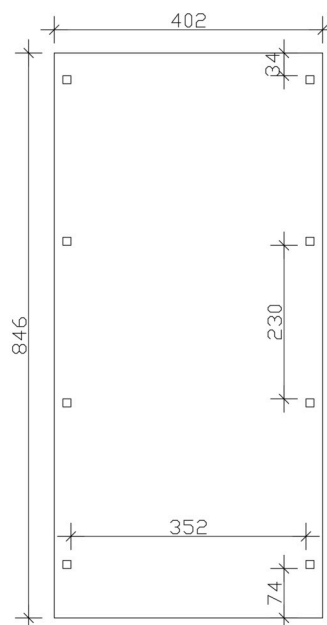

Carport

CARPORT EMSLAND CARAVAN 402 X 846 CM, PANNEAUX DE TOIT EN ACIER AVEC VOILE DE CONDENSATION ANTIQUE, NOYER

Fiche technique / description de construction

Matériau	Bois lamellé-collé, épinette
Couleur	Noyer
Traitement des couleurs	Lasuré
Taille	402 x 846 cm
Dimensions de sol (largeur)	376 cm
Dimensions de sol (profondeur)	738 cm
Dimension hors tout (largeur)	402 cm
Dimension hors tout (profondeur)	846 cm
Hauteur pignon	373 cm
Hauteur chéneau	355 cm
Hauteur totale (avant)	373 cm
Hauteur totale (arrière)	355 cm
Type de toiture	Toit plat
Matériau de la couverture de toit	Tôle trapézoïdale en acier avec voile anti-condensation
Couleur du toit	Anthracite
Epaisseur du toit	0,5 mm

Surface de toiture	33.59 m²
Pente du toit	vers l'arrière
Pentes	1.2 °
Avancée de toit avant	74 cm
Avancée de toit arrière	34 cm
Avancée de toit (à gauche)	13 cm
Avancée de toit (à droite)	13 cm
Cadre de toit	Bandeau bois avec extrémité en aluminium
Charge de neige	1.25 kN/m²
Pression du vent	0.95 kN/m²
Surface au sol	34.01 m²
Volume aménagé	123.79 m³
Largeur de passage	352 cm
Hauteur de passage (l'avant)	353 cm
Epaisseur des poteaux	12 x 12 cm
Longueur de poteaux	350 cm
Distance entre poteaux (largeur)	352 cm
Distance entre poteaux (profondeur)	230 cm
Nombre de poteaux	8 Stück
Ancrage	Ancrages en H de poteaux
Type d'installation	Autoportés
Non inclus	Béton
Garantie	5 ans selon nos conditions de garantie
Poids brut	830 kg
Nombre de colis	1
Cote d'emballage	Largeur: 410 cm, Hauteur: 60 cm, Profondeur: 120 cm, 830 kg
Numéro d'article	250165-03-41
Numéro EAN	4018211045815

CARAVANE-CARPORT EMSLAND

402 x 846 cm

Plan de sol

Vue de face

CARAVANE-CARPORT EMSLAND

402 x 846 cm
Coupes et vues Échelle 1:100

Vue en coupe