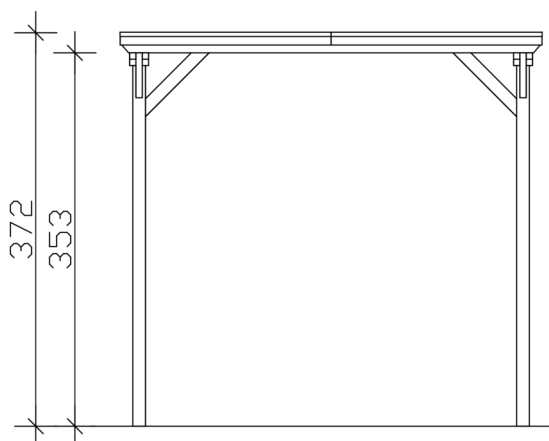

Carport

CARPORT EMSLAND CARAVAN 402 X 846 CM, PANNEAUX DE TOIT EN ACIER AVEC VOILE DE CONDENSATION ANTIQUE, ANTHRACITE

Fiche technique / description de construction

Matériau	Bois lamellé-collé, épinette
Couleur	Anthracite
Traitement des couleurs	Lasuré
Taille	402 x 846 cm
Dimensions de sol (largeur)	376 cm
Dimensions de sol (profondeur)	738 cm
Dimension hors tout (largeur)	402 cm
Dimension hors tout (profondeur)	846 cm
Hauteur pignon	373 cm
Hauteur chéneau	355 cm
Hauteur totale (avant)	373 cm
Hauteur totale (arrière)	355 cm
Type de toiture	Toit plat
Matériau de la couverture de toit	Tôle trapézoïdale en acier avec voile anti-condensation
Couleur du toit	Anthracite
Epaisseur du toit	0,5 mm

Surface de toiture	33.59 m²
Pente du toit	vers l'arrière
Pentes	1.2 °
Avancée de toit avant	74 cm
Avancée de toit arrière	34 cm
Avancée de toit (à gauche)	13 cm
Avancée de toit (à droite)	13 cm
Cadre de toit	Bandeau bois avec extrémité en aluminium
Charge de neige	1.25 kN/m²
Pression du vent	0.95 kN/m²
Surface au sol	34.01 m²
Volume aménagé	123.79 m³
Largeur de passage	352 cm
Hauteur de passage (l'avant)	353 cm
Epaisseur des poteaux	12 x 12 cm
Longueur de poteaux	350 cm
Distance entre poteaux (largeur)	352 cm
Distance entre poteaux (profondeur)	230 cm
Nombre de poteaux	8 Stück
Ancrage	Ancrages en H de poteaux
Type d'installation	Autoportés
Non inclus	Béton
Garantie	5 ans selon nos conditions de garantie
Poids brut	830 kg
Nombre de colis	1
Cote d'emballage	Largeur: 410 cm, Hauteur: 60 cm, Profondeur: 120 cm, 830 kg
Numéro d'article	250165-16-41
Numéro EAN	4018211045846

CARAVANE-CARPORT EMSLAND

402 x 846 cm

Plan de sol

Vue de face

CARAVANE-CARPORT EMSLAND

402 x 846 cm
Coupes et vues Échelle 1:100

Vue en coupe