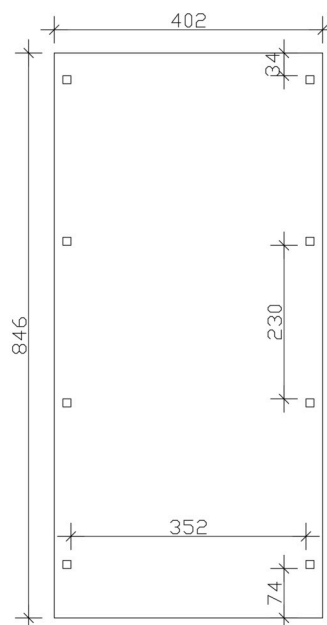

Carport

CARPORT EMSLAND CARAVAN 402 X 846 CM, PANNEAUX DE TOIT EN ACIER AVEC VOILE DE CONDENSATION ANTIQUE, ANTHRACITE

Fiche technique / description de construction

Matériau	Bois lamellé-collé, épinette
Couleur	Anthracite
Traitement des couleurs	Lasuré
Taille	402 x 846 cm
Dimensions de sol (largeur)	376 cm
Dimensions de sol (profondeur)	738 cm
Dimension hors tout (largeur)	402 cm
Dimension hors tout (profondeur)	846 cm
Hauteur pignon	373 cm
Hauteur chéneau	355 cm
Hauteur totale (avant)	373 cm
Hauteur totale (arrière)	355 cm
Type de toiture	Toit plat
Matériau de la couverture de toit	Tôle trapézoïdale en acier avec voile anti-condensation
Couleur du toit	Anthracite
Epaisseur du toit	0,5 mm

Surface de toiture	33.59 m²
Pente du toit	vers l'arrière
Pentes	1.2 °
Avancée de toit avant	74 cm
Avancée de toit arrière	34 cm
Avancée de toit (à gauche)	13 cm
Avancée de toit (à droite)	13 cm
Cadre de toit	Bandeau bois avec extrémité en aluminium
Charge de neige	1.25 kN/m²
Pression du vent	0.95 kN/m²
Surface au sol	34.01 m²
Volume aménagé	123.79 m³
Largeur de passage	352 cm
Hauteur de passage (l'avant)	353 cm
Epaisseur des poteaux	12 x 12 cm
Longueur de poteaux	350 cm
Distance entre poteaux (largeur)	352 cm
Distance entre poteaux (profondeur)	230 cm
Nombre de poteaux	8 Stück
Ancrage	Ancrages en H de poteaux
Type d'installation	Autoportés
Non inclus	Béton
Garantie	5 ans selon nos conditions de garantie
Poids brut	830 kg
Nombre de colis	1
Cote d'emballage	Largeur: 410 cm, Hauteur: 60 cm, Profondeur: 120 cm, 830 kg
Numéro d'article	250165-16-41
Numéro EAN	4018211045846

CARAVANE-CARPORT EMSLAND

402 x 846 cm

Plan de sol

Vue de face

CARAVANE-CARPORT EMSLAND

402 x 846 cm
Coupes et vues Échelle 1:100

Vue en coupe