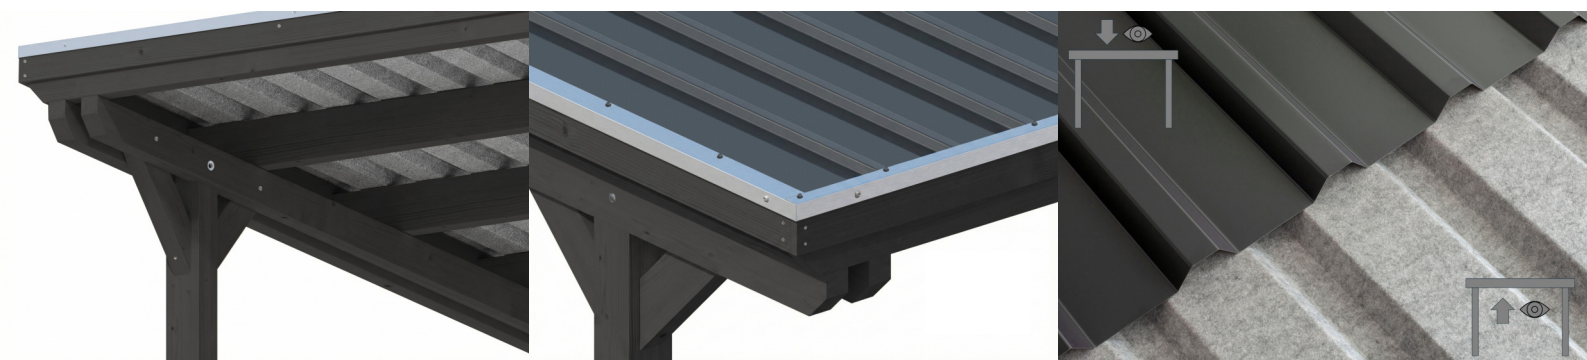

CARAVANE-CARPORT EMSLAND

carport à toiture plate

CARAVANE-CARPORT EMSLAND

402 x 846 cm

Exemple de conception

- Structure massive en bois lamellé-collé de haute qualité (épicéa)
- Gouttière avec tuyau de descente
- Panneaux de toit en acier avec voile anti-condensation
- Poteaux 12 x 12 cm

Carport

CARPORT EMSLAND CARAVAN 402 X 846 CM, PANNEAUX DE TOIT EN ACIER AVEC VOILE DE CONDENSATION ANTIQUE, ANTHRACITE

Fiche technique / description de construction

Matériau	Bois lamellé-collé, épinette
Couleur	Anthracite
Traitement des couleurs	Lasuré
Taille	402 x 846 cm
Dimensions de sol (largeur)	376 cm
Dimensions de sol (profondeur)	738 cm
Dimension hors tout (largeur)	402 cm
Dimension hors tout (profondeur)	846 cm
Hauteur pignon	373 cm
Hauteur chéneau	355 cm
Hauteur totale (avant)	373 cm
Hauteur totale (arrière)	355 cm
Type de toiture	Toit plat
Matériau de la couverture de toit	Tôle trapézoïdale en acier avec voile anti-condensation
Couleur du toit	Anthracite
Epaisseur du toit	0,5 mm

Surface de toiture	33.59 m²
Pente du toit	vers l'arrière
Pentes	1.2 °
Avancée de toit avant	74 cm
Avancée de toit arrière	34 cm
Avancée de toit (à gauche)	13 cm
Avancée de toit (à droite)	13 cm
Cadre de toit	Bandeau bois avec extrémité en aluminium
Charge de neige	1.25 kN/m²
Pression du vent	0.95 kN/m²
Surface au sol	34.01 m²
Volume aménagé	123.79 m³
Largeur de passage	352 cm
Hauteur de passage (l'avant)	353 cm
Epaisseur des poteaux	12 x 12 cm
Longueur de poteaux	350 cm
Distance entre poteaux (largeur)	352 cm
Distance entre poteaux (profondeur)	230 cm
Nombre de poteaux	8 Stück
Ancrage	Ancrages en H de poteaux
Type d'installation	Autoportés
Non inclus	Béton
Garantie	5 ans selon nos conditions de garantie
Poids brut	830 kg
Nombre de colis	1
Cote d'emballage	Largeur: 410 cm, Hauteur: 60 cm, Profondeur: 120 cm, 830 kg
Numéro d'article	250165-16-41
Numéro EAN	4018211045846