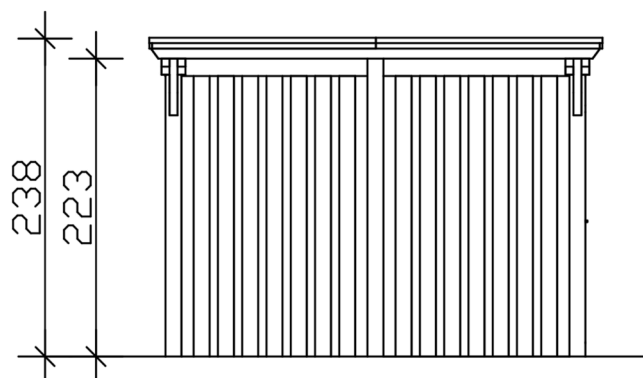

Carport

CARPORT EMSLAND 340 X 846 CM AVEC TOIT EPDM, AVEC REMISE, GRIS ARDOISE

Fiche technique / description de construction

Matériau	Bois lamellé-collé, épinette
Couleur	Gris ardoise
Traitement des couleurs	Lasuré
Taille	340 x 846 cm
Dimensions de sol (largeur)	315 cm
Dimensions de sol (profondeur)	738 cm
Dimension hors tout (largeur)	340 cm
Dimension hors tout (profondeur)	846 cm
Hauteur pignon	238 cm
Hauteur chéneau	221 cm
Hauteur totale (avant)	238 cm
Hauteur totale (arrière)	221 cm
Art de mur	Panneaux à lattes verticales
Epaisseur murs	20 mm
Type de toiture	Toit plat
Matériau de la couverture de toit	Planches de toit à rainure et languette avec membrane EPDM

Cote d'emballage

Largeur: 360 cm, Hauteur: 73 cm, Profondeur: 120 cm, 804 kg

Largeur: 220 cm, Hauteur: 50 cm, Profondeur: 120 cm, 336 kg

Largeur: 80 cm, Hauteur: 40 cm, Profondeur: 120 cm, 57 kg

Numéro d'article **250035-13-35**

Numéro EAN **4018211046171**

CARPORT EMSLAND

340 x 846 cm

Vue en coupe

Vue de face

CARPORT EMSLAND

340 x 846 cm
Coupes et vues Échelle 1:100

Plan de sol