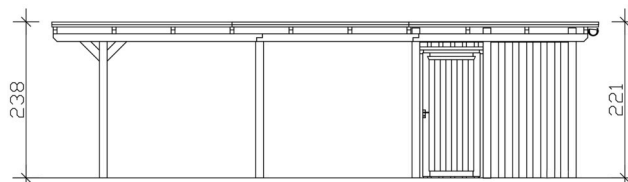

Couleur du toit	Noire
Epaisseur du toit	20 mm
Surface de toiture	28.36 m ²
Pente du toit	vers l'arrière
Pentes	1.2 °
Avancée de toit avant	74 cm
Avancée de toit arrière	34 cm
Avancée de toit (à gauche)	12.5 cm
Avancée de toit (à droite)	12.5 cm
Cadre de toit	Bandeau bois avec extrémité en aluminium
Charge de neige	1.05 kN/m ²
Pression du vent	0.95 kN/m ²
Surface au sol	28.76 m ²
Volume aménagé	66.01 m ³
Largeur de passage	291 cm
Hauteur de passage (l'avant)	223 cm
Hauteur d'entrée (l'arrière)	206 cm
Epaisseur des poteaux	12 x 12 cm
Longueur de poteaux	220 cm
Distance entre poteaux (largeur)	291 cm
Distance entre poteaux (profondeur)	230 cm
Nombre de poteaux	11 Stück
Ancrage	Ancrages en H de poteaux
Type d'installation	Autoportés
Portes	1x Porte simple, 86,5 x 192 cm, Serrure à cylindre profilé et 3 clés
Porte butée	Butée à droite
Non inclus	Béton
Garantie	5 ans selon nos conditions de garantie
Poids brut	1197 kg
Nombre de colis	3

Cote d'emballage

Largeur: 360 cm, Hauteur: 73 cm, Profondeur: 120 cm, 804 kg

Largeur: 220 cm, Hauteur: 50 cm, Profondeur: 120 cm, 336 kg

Largeur: 80 cm, Hauteur: 40 cm, Profondeur: 120 cm, 57 kg

Numéro d'article **250035-13-35**

Numéro EAN **4018211046171**

CARPORT EMSLAND

340 x 846 cm

Vue en coupe

Vue de face

CARPORT EMSLAND

340 x 846 cm
Coupes et vues Échelle 1:100

Plan de sol