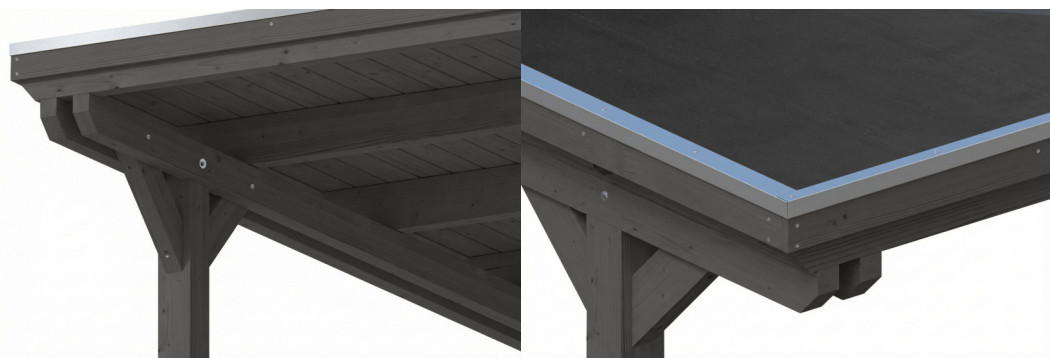

CARPORT EMSLAND

carport à toiture plate

CARPORT EMSLAND

340 x 846 cm

Exemple de conception

- Structure massive en bois lamellé-collé de haute qualité (épicéa)
- Peinture couleur en gris ardoise
- Planches de toit avec membrane EPDM
- Poteaux 12 x 12 cm

Carport

CARPORT EMSLAND 340 X 846 CM AVEC TOIT EPDM, AVEC REMISE, GRIS ARDOISE

Fiche technique / description de construction

Matériau	Bois lamellé-collé, épinette
Couleur	Gris ardoise
Traitement des couleurs	Lasuré
Taille	340 x 846 cm
Dimensions de sol (largeur)	315 cm
Dimensions de sol (profondeur)	738 cm
Dimension hors tout (largeur)	340 cm
Dimension hors tout (profondeur)	846 cm
Hauteur pignon	238 cm
Hauteur chéneau	221 cm
Hauteur totale (avant)	238 cm
Hauteur totale (arrière)	221 cm
Art de mur	Panneaux à lattes verticales
Epaisseur murs	20 mm
Type de toiture	Toit plat
Matériau de la couverture de toit	Planches de toit à rainure et languette avec membrane EPDM

Couleur du toit	Noire
Epaisseur du toit	20 mm
Surface de toiture	28.36 m ²
Pente du toit	vers l'arrière
Pentes	1.2 °
Avancée de toit avant	74 cm
Avancée de toit arrière	34 cm
Avancée de toit (à gauche)	12.5 cm
Avancée de toit (à droite)	12.5 cm
Cadre de toit	Bandeau bois avec extrémité en aluminium
Charge de neige	1.05 kN/m ²
Pression du vent	0.95 kN/m ²
Surface au sol	28.76 m ²
Volume aménagé	66.01 m ³
Largeur de passage	291 cm
Hauteur de passage (l'avant)	223 cm
Hauteur d'entrée (l'arrière)	206 cm
Epaisseur des poteaux	12 x 12 cm
Longueur de poteaux	220 cm
Distance entre poteaux (largeur)	291 cm
Distance entre poteaux (profondeur)	230 cm
Nombre de poteaux	11 Stück
Ancrage	Ancrages en H de poteaux
Type d'installation	Autoportés
Portes	1x Porte simple, 86,5 x 192 cm, Serrure à cylindre profilé et 3 clés
Porte butée	Butée à droite
Non inclus	Béton
Garantie	5 ans selon nos conditions de garantie
Poids brut	1197 kg
Nombre de colis	3