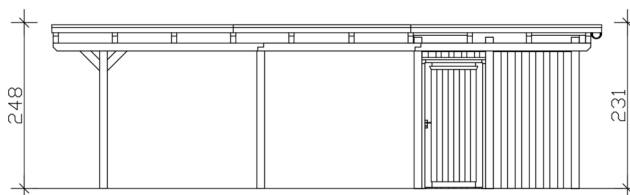

Carport

CARPORT EMSLAND 609 X 846 CM AVEC TOIT EPDM, AVEC REMISE, NATUREL

Fiche technique / description de construction

Matériau	Bois lamellé-collé, épinette
Couleur	Naturel
Traitement des couleurs	Non
Taille	609 x 846 cm
Dimensions de sol (largeur)	574 cm
Dimensions de sol (profondeur)	738 cm
Dimension hors tout (largeur)	609 cm
Dimension hors tout (profondeur)	846 cm
Hauteur pignon	248 cm
Hauteur chéneau	231 cm
Hauteur totale (avant)	248 cm
Hauteur totale (arrière)	231 cm
Art de mur	Panneaux à lattes verticales
Epaisseur murs	20 mm
Type de toiture	Toit plat
Matériau de la couverture de toit	Planches de toit à rainure et languette avec membrane EPDM

Couleur du toit	Noire
Epaisseur du toit	20 mm
Surface de toiture	51.06 m²
Pente du toit	vers l'arrière
Pentes	1.2 °
Avancée de toit avant	74 cm
Avancée de toit arrière	34 cm
Avancée de toit (à gauche)	17.5 cm
Avancée de toit (à droite)	17.5 cm
Cadre de toit	Bandeau bois avec extrémité en aluminium
Charge de neige	1.25 kN/m²
Pression du vent	0.95 kN/m²
Surface au sol	51.52 m²
Volume aménagé	123.39 m³
Largeur de passage	550 cm
Hauteur de passage (l'avant)	223 cm
Hauteur d'entrée (l'arrière)	206 cm
Epaisseur des poteaux	12 x 12 cm
Longueur de poteaux	220 cm
Distance entre poteaux (largeur)	550 cm
Distance entre poteaux (profondeur)	230 cm
Nombre de poteaux	13 Stück
Ancrage	Ancrages en H de poteaux
Type d'installation	Autoportés
Portes	1x Porte simple, 86,5 x 192 cm, Serrure à cylindre profilé et 3 clés
Porte butée	Butée à droite
Non inclus	Béton
Garantie	5 ans selon nos conditions de garantie
Poids brut	1989 kg
Nombre de colis	3

Cote d'emballage

Largeur: 610 cm, Hauteur: 70 cm, Profondeur: 120 cm, 1427 kg

Largeur: 240 cm, Hauteur: 60 cm, Profondeur: 120 cm, 469 kg

Largeur: 80 cm, Hauteur: 40 cm, Profondeur: 120 cm, 93 kg

Numéro d'article **250110-00-35**

Numéro EAN **4018211046812**

CARPORT EMSLAND

609 x 846 cm

Plan de sol

Vue en coupe

CARPORT EMSLAND

609 x 846 cm
Coupes et vues Échelle 1:100

Vue de face