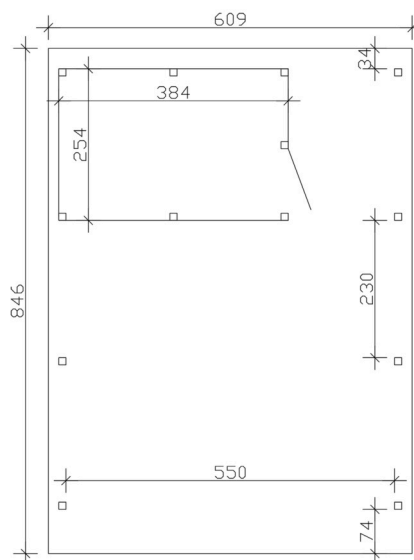

Carport

CARPORT EMSLAND 609 X 846 CM AVEC TOIT EPDM, AVEC REMISE, NATUREL

Fiche technique / description de construction

Matériau	Bois lamellé-collé, épinette
Couleur	Naturel
Traitement des couleurs	Non
Taille	609 x 846 cm
Dimensions de sol (largeur)	574 cm
Dimensions de sol (profondeur)	738 cm
Dimension hors tout (largeur)	609 cm
Dimension hors tout (profondeur)	846 cm
Hauteur pignon	248 cm
Hauteur chéneau	231 cm
Hauteur totale (avant)	248 cm
Hauteur totale (arrière)	231 cm
Art de mur	Panneaux à lattes verticales
Epaisseur murs	20 mm
Type de toiture	Toit plat
Matériau de la couverture de toit	Planches de toit à rainure et languette avec membrane EPDM

Couleur du toit	Noire
Epaisseur du toit	20 mm
Surface de toiture	51.06 m²
Pente du toit	vers l'arrière
Pentes	1.2 °
Avancée de toit avant	74 cm
Avancée de toit arrière	34 cm
Avancée de toit (à gauche)	17.5 cm
Avancée de toit (à droite)	17.5 cm
Cadre de toit	Bandeau bois avec extrémité en aluminium
Charge de neige	1.25 kN/m²
Pression du vent	0.95 kN/m²
Surface au sol	51.52 m²
Volume aménagé	123.39 m³
Largeur de passage	550 cm
Hauteur de passage (l'avant)	223 cm
Hauteur d'entrée (l'arrière)	206 cm
Epaisseur des poteaux	12 x 12 cm
Longueur de poteaux	220 cm
Distance entre poteaux (largeur)	550 cm
Distance entre poteaux (profondeur)	230 cm
Nombre de poteaux	13 Stück
Ancrage	Ancrages en H de poteaux
Type d'installation	Autoportés
Portes	1x Porte simple, 86,5 x 192 cm, Serrure à cylindre profilé et 3 clés
Porte butée	Butée à droite
Non inclus	Béton
Garantie	5 ans selon nos conditions de garantie
Poids brut	1989 kg
Nombre de colis	3

Cote d'emballage

Largeur: 610 cm, Hauteur: 70 cm, Profondeur: 120 cm, 1427 kg

Largeur: 240 cm, Hauteur: 60 cm, Profondeur: 120 cm, 469 kg

Largeur: 80 cm, Hauteur: 40 cm, Profondeur: 120 cm, 93 kg

Numéro d'article **250110-00-35**

Numéro EAN **4018211046812**

CARPORT EMSLAND

609 x 846 cm

Plan de sol

Vue en coupe

CARPORT EMSLAND

609 x 846 cm
Coupes et vues Échelle 1:100

Vue de face