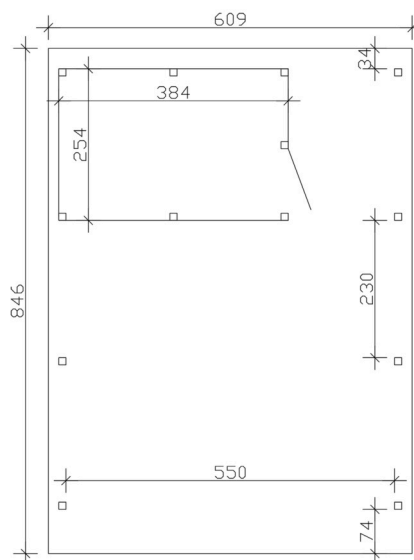

Carport

CARPORT EMSLAND 609 X 846 CM, PANNEAUX DE TOIT EN ACIER AVEC NON-TISSÉ ANTI-CONDENSATION, AVEC REMISE, NATUREL

Fiche technique / description de construction

Matériau	Bois lamellé-collé, épinette
Couleur	Naturel
Traitement des couleurs	Non
Taille	609 x 846 cm
Dimensions de sol (largeur)	574 cm
Dimensions de sol (profondeur)	738 cm
Dimension hors tout (largeur)	609 cm
Dimension hors tout (profondeur)	846 cm
Hauteur pignon	248 cm
Hauteur chéneau	231 cm
Hauteur totale (avant)	248 cm
Hauteur totale (arrière)	231 cm
Art de mur	Panneaux à lattes verticales
Epaisseur murs	20 mm
Type de toiture	Toit plat
Matériau de la couverture de toit	Tôle trapézoïdale en acier avec voile anti-condensation

Couleur du toit	Anthracite
Epaisseur du toit	0,5 mm
Surface de toiture	51.06 m²
Pente du toit	vers l'arrière
Pentes	1.2 °
Avancée de toit avant	74 cm
Avancée de toit arrière	34 cm
Avancée de toit (à gauche)	17.5 cm
Avancée de toit (à droite)	17.5 cm
Cadre de toit	Bandeau bois avec extrémité en aluminium
Charge de neige	1.25 kN/m²
Pression du vent	0.95 kN/m²
Surface au sol	51.52 m²
Volume aménagé	123.39 m³
Largeur de passage	550 cm
Hauteur de passage (l'avant)	223 cm
Hauteur d'entrée (l'arrière)	206 cm
Epaisseur des poteaux	12 x 12 cm
Longeur de poteaux	220 cm
Distance entre poteaux (largeur)	550 cm
Distance entre poteaux (profondeur)	230 cm
Nombre de poteaux	13 Stück
Ancrage	Ancrages en H de poteaux
Type d'installation	Autoportés
Portes	1x Porte simple, 86,5 x 192 cm, Serrure à cylindre profilé et 3 clés
Porte butée	Butée à droite
Non inclus	Béton
Garantie	5 ans selon nos conditions de garantie
Poids brut	1621 kg
Nombre de colis	2

Cote d'emballage

Largeur: 610 cm, Hauteur: 58 cm, Profondeur: 120 cm, 1152 kg

Largeur: 240 cm, Hauteur: 60 cm, Profondeur: 120 cm, 469 kg

Numéro d'article

250110-00-41

Numéro EAN

4018211250110

CARPORT EMSLAND

609 x 846 cm

Plan de sol

Vue en coupe

CARPORT EMSLAND

609 x 846 cm
Coupes et vues Échelle 1:100

Vue de face