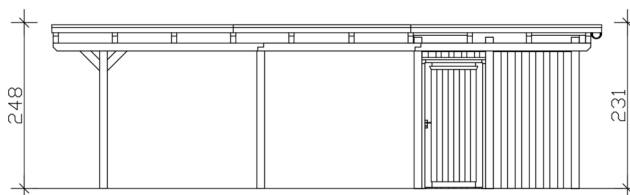

Carport

CARPORT EMSLAND 609 X 846 CM, PANNEAUX DE TOIT EN ACIER AVEC NON-TISSÉ ANTI-CONDENSATION, AVEC REMISE, NATUREL

Fiche technique / description de construction

Matériau	Bois lamellé-collé, épinette
Couleur	Naturel
Traitement des couleurs	Non
Taille	609 x 846 cm
Dimensions de sol (largeur)	574 cm
Dimensions de sol (profondeur)	738 cm
Dimension hors tout (largeur)	609 cm
Dimension hors tout (profondeur)	846 cm
Hauteur pignon	248 cm
Hauteur chéneau	231 cm
Hauteur totale (avant)	248 cm
Hauteur totale (arrière)	231 cm
Art de mur	Panneaux à lattes verticales
Epaisseur murs	20 mm
Type de toiture	Toit plat
Matériau de la couverture de toit	Tôle trapézoïdale en acier avec voile anti-condensation

Couleur du toit	Anthracite
Epaisseur du toit	0,5 mm
Surface de toiture	51.06 m²
Pente du toit	vers l'arrière
Pentes	1.2 °
Avancée de toit avant	74 cm
Avancée de toit arrière	34 cm
Avancée de toit (à gauche)	17.5 cm
Avancée de toit (à droite)	17.5 cm
Cadre de toit	Bandeau bois avec extrémité en aluminium
Charge de neige	1.25 kN/m²
Pression du vent	0.95 kN/m²
Surface au sol	51.52 m²
Volume aménagé	123.39 m³
Largeur de passage	550 cm
Hauteur de passage (l'avant)	223 cm
Hauteur d'entrée (l'arrière)	206 cm
Epaisseur des poteaux	12 x 12 cm
Longeur de poteaux	220 cm
Distance entre poteaux (largeur)	550 cm
Distance entre poteaux (profondeur)	230 cm
Nombre de poteaux	13 Stück
Ancrage	Ancrages en H de poteaux
Type d'installation	Autoportés
Portes	1x Porte simple, 86,5 x 192 cm, Serrure à cylindre profilé et 3 clés
Porte butée	Butée à droite
Non inclus	Béton
Garantie	5 ans selon nos conditions de garantie
Poids brut	1621 kg
Nombre de colis	2

Cote d'emballage

Largeur: 610 cm, Hauteur: 58 cm, Profondeur: 120 cm, 1152 kg

Largeur: 240 cm, Hauteur: 60 cm, Profondeur: 120 cm, 469 kg

Numéro d'article

250110-00-41

Numéro EAN

4018211250110

CARPORT EMSLAND

609 x 846 cm

Plan de sol

Vue en coupe

CARPORT EMSLAND

609 x 846 cm
Coupes et vues Échelle 1:100

Vue de face