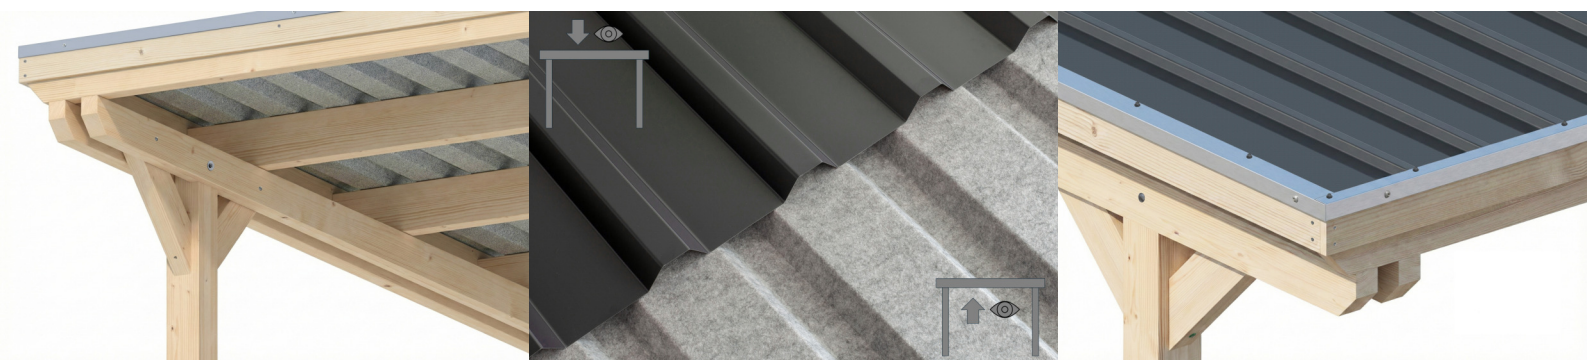

CARPORT EMSLAND

carport à toiture plate

CARPORT EMSLAND
609 x 846 cm

Exemple de conception

- Structure massive en bois lamellé-collé de haute qualité (épicéa)
- sans peinture couleur
- Panneaux de toit en acier avec voile anti-condensation
- Poteaux 12 x 12 cm

Carport

CARPORT EMSLAND 609 X 846 CM, PANNEAUX DE TOIT EN ACIER AVEC NON-TISSÉ ANTI-CONDENSATION, AVEC REMISE, NATUREL

Fiche technique / description de construction

Matériau	Bois lamellé-collé, épinette
Couleur	Naturel
Traitement des couleurs	Non
Taille	609 x 846 cm
Dimensions de sol (largeur)	574 cm
Dimensions de sol (profondeur)	738 cm
Dimension hors tout (largeur)	609 cm
Dimension hors tout (profondeur)	846 cm
Hauteur pignon	248 cm
Hauteur chéneau	231 cm
Hauteur totale (avant)	248 cm
Hauteur totale (arrière)	231 cm
Art de mur	Panneaux à lattes verticales
Epaisseur murs	20 mm
Type de toiture	Toit plat
Matériau de la couverture de toit	Tôle trapézoïdale en acier avec voile anti-condensation

Couleur du toit	Anthracite
Epaisseur du toit	0,5 mm
Surface de toiture	51.06 m²
Pente du toit	vers l'arrière
Pentes	1.2 °
Avancée de toit avant	74 cm
Avancée de toit arrière	34 cm
Avancée de toit (à gauche)	17.5 cm
Avancée de toit (à droite)	17.5 cm
Cadre de toit	Bandeau bois avec extrémité en aluminium
Charge de neige	1.25 kN/m²
Pression du vent	0.95 kN/m²
Surface au sol	51.52 m²
Volume aménagé	123.39 m³
Largeur de passage	550 cm
Hauteur de passage (l'avant)	223 cm
Hauteur d'entrée (l'arrière)	206 cm
Epaisseur des poteaux	12 x 12 cm
Longeur de poteaux	220 cm
Distance entre poteaux (largeur)	550 cm
Distance entre poteaux (profondeur)	230 cm
Nombre de poteaux	13 Stück
Ancrage	Ancrages en H de poteaux
Type d'installation	Autoportés
Portes	1x Porte simple, 86,5 x 192 cm, Serrure à cylindre profilé et 3 clés
Porte butée	Butée à droite
Non inclus	Béton
Garantie	5 ans selon nos conditions de garantie
Poids brut	1621 kg
Nombre de colis	2