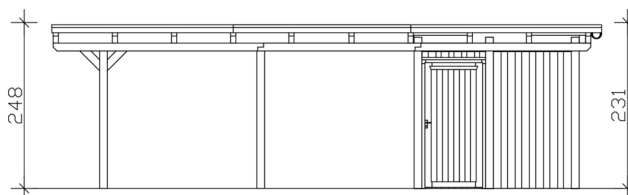

Carport

CARPORT EMSLAND 609 X 846 CM, PANNEAUX DE TOIT EN ACIER AVEC NON-TISSÉ ANTI-CONDENSATION, AVEC DÉBARRAS, CHÊNE CLAIR

Fiche technique / description de construction

Matériau	Bois lamellé-collé, épinette
Couleur	Chêne clair
Traitement des couleurs	Lasuré
Taille	609 x 846 cm
Dimensions de sol (largeur)	574 cm
Dimensions de sol (profondeur)	738 cm
Dimension hors tout (largeur)	609 cm
Dimension hors tout (profondeur)	846 cm
Hauteur pignon	248 cm
Hauteur chéneau	231 cm
Hauteur totale (avant)	248 cm
Hauteur totale (arrière)	231 cm
Art de mur	Panneaux à lattes verticales
Epaisseur murs	20 mm
Type de toiture	Toit plat
Matériau de la couverture de toit	Tôle trapézoïdale en acier avec voile anti-condensation

Couleur du toit	Anthracite
Epaisseur du toit	0,5 mm
Surface de toiture	51.06 m²
Pente du toit	vers l'arrière
Pentes	1.2 °
Avancée de toit avant	74 cm
Avancée de toit arrière	34 cm
Avancée de toit (à gauche)	17.5 cm
Avancée de toit (à droite)	17.5 cm
Cadre de toit	Bandeau bois avec extrémité en aluminium
Charge de neige	1.25 kN/m²
Pression du vent	0.95 kN/m²
Surface au sol	51.52 m²
Volume aménagé	123.39 m³
Largeur de passage	550 cm
Hauteur de passage (l'avant)	223 cm
Hauteur d'entrée (l'arrière)	206 cm
Epaisseur des poteaux	12 x 12 cm
Longeur de poteaux	220 cm
Distance entre poteaux (largeur)	550 cm
Distance entre poteaux (profondeur)	230 cm
Nombre de poteaux	13 Stück
Ancrage	Ancrages en H de poteaux
Type d'installation	Autoportés
Portes	1x Porte simple, 86,5 x 192 cm, Serrure à cylindre profilé et 3 clés
Porte butée	Butée à droite
Non inclus	Béton
Garantee	5 ans selon nos conditions de garantie
Poids brut	1621 kg
Nombre de colis	2

Cote d'emballage

Largeur: 610 cm, Hauteur: 58 cm, Profondeur: 120 cm, 1152 kg

Largeur: 240 cm, Hauteur: 60 cm, Profondeur: 120 cm, 469 kg

Numéro d'article

250110-01-41

Numéro EAN

4018211046843

CARPORT EMSLAND

609 x 846 cm

Plan de sol

Vue en coupe

CARPORT EMSLAND

609 x 846 cm
Coupes et vues Échelle 1:100

Vue de face