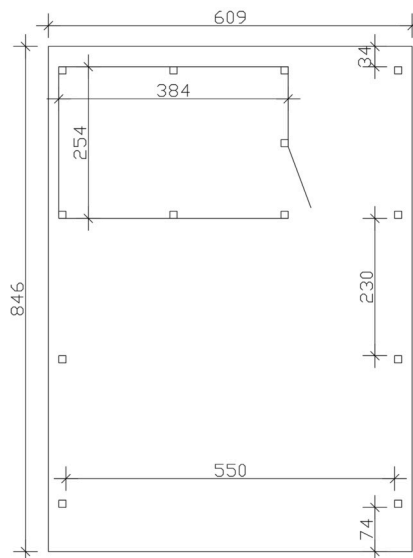

Carport

CARPORT EMSLAND 609 X 846 CM, PANNEAUX DE TOIT EN ACIER AVEC NON-TISSÉ ANTI-CONDENSATION, AVEC DÉBARRAS, CHÊNE CLAIR

Fiche technique / description de construction

Matériau	Bois lamellé-collé, épinette
Couleur	Chêne clair
Traitement des couleurs	Lasuré
Taille	609 x 846 cm
Dimensions de sol (largeur)	574 cm
Dimensions de sol (profondeur)	738 cm
Dimension hors tout (largeur)	609 cm
Dimension hors tout (profondeur)	846 cm
Hauteur pignon	248 cm
Hauteur chéneau	231 cm
Hauteur totale (avant)	248 cm
Hauteur totale (arrière)	231 cm
Art de mur	Panneaux à lattes verticales
Epaisseur murs	20 mm
Type de toiture	Toit plat
Matériau de la couverture de toit	Tôle trapézoïdale en acier avec voile anti-condensation

Couleur du toit	Anthracite
Epaisseur du toit	0,5 mm
Surface de toiture	51.06 m²
Pente du toit	vers l'arrière
Pentes	1.2 °
Avancée de toit avant	74 cm
Avancée de toit arrière	34 cm
Avancée de toit (à gauche)	17.5 cm
Avancée de toit (à droite)	17.5 cm
Cadre de toit	Bandeau bois avec extrémité en aluminium
Charge de neige	1.25 kN/m²
Pression du vent	0.95 kN/m²
Surface au sol	51.52 m²
Volume aménagé	123.39 m³
Largeur de passage	550 cm
Hauteur de passage (l'avant)	223 cm
Hauteur d'entrée (l'arrière)	206 cm
Epaisseur des poteaux	12 x 12 cm
Longeur de poteaux	220 cm
Distance entre poteaux (largeur)	550 cm
Distance entre poteaux (profondeur)	230 cm
Nombre de poteaux	13 Stück
Ancrage	Ancrages en H de poteaux
Type d'installation	Autoportés
Portes	1x Porte simple, 86,5 x 192 cm, Serrure à cylindre profilé et 3 clés
Porte butée	Butée à droite
Non inclus	Béton
Garantee	5 ans selon nos conditions de garantie
Poids brut	1621 kg
Nombre de colis	2

Cote d'emballage

Largeur: 610 cm, Hauteur: 58 cm, Profondeur: 120 cm, 1152 kg

Largeur: 240 cm, Hauteur: 60 cm, Profondeur: 120 cm, 469 kg

Numéro d'article

250110-01-41

Numéro EAN

4018211046843

CARPORT EMSLAND

609 x 846 cm

Plan de sol

Vue en coupe

CARPORT EMSLAND

609 x 846 cm
Coupes et vues Échelle 1:100

Vue de face