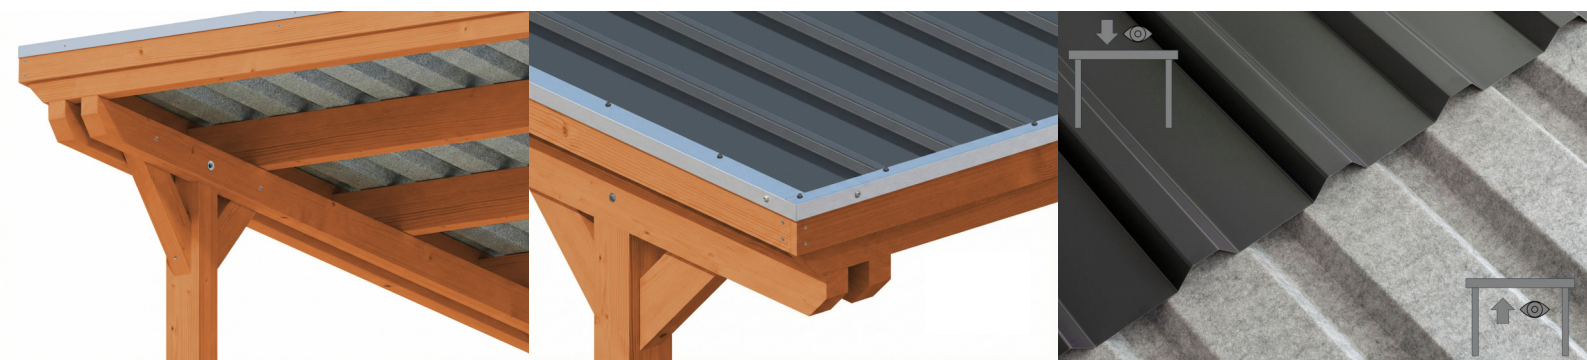

CARPORT EMSLAND

carport à toiture plate

CARPORT EMSLAND

609 x 846 cm

Exemple de conception

- Structure massive en bois lamellé-collé de haute qualité (épicéa)
- Peinture couleur chêne clair
- Panneaux de toit en acier avec voile anti-condensation
- Poteaux 12 x 12 cm

Carport

CARPORT EMSLAND 609 X 846 CM, PANNEAUX DE TOIT EN ACIER AVEC NON-TISSÉ ANTI-CONDENSATION, AVEC DÉBARRAS, CHÊNE CLAIR

Fiche technique / description de construction

Matériau	Bois lamellé-collé, épinette
Couleur	Chêne clair
Traitement des couleurs	Lasuré
Taille	609 x 846 cm
Dimensions de sol (largeur)	574 cm
Dimensions de sol (profondeur)	738 cm
Dimension hors tout (largeur)	609 cm
Dimension hors tout (profondeur)	846 cm
Hauteur pignon	248 cm
Hauteur chéneau	231 cm
Hauteur totale (avant)	248 cm
Hauteur totale (arrière)	231 cm
Art de mur	Panneaux à lattes verticales
Epaisseur murs	20 mm
Type de toiture	Toit plat
Matériau de la couverture de toit	Tôle trapézoïdale en acier avec voile anti-condensation

Couleur du toit	Anthracite
Epaisseur du toit	0,5 mm
Surface de toiture	51.06 m²
Pente du toit	vers l'arrière
Pentes	1.2 °
Avancée de toit avant	74 cm
Avancée de toit arrière	34 cm
Avancée de toit (à gauche)	17.5 cm
Avancée de toit (à droite)	17.5 cm
Cadre de toit	Bandeau bois avec extrémité en aluminium
Charge de neige	1.25 kN/m²
Pression du vent	0.95 kN/m²
Surface au sol	51.52 m²
Volume aménagé	123.39 m³
Largeur de passage	550 cm
Hauteur de passage (l'avant)	223 cm
Hauteur d'entrée (l'arrière)	206 cm
Epaisseur des poteaux	12 x 12 cm
Longeur de poteaux	220 cm
Distance entre poteaux (largeur)	550 cm
Distance entre poteaux (profondeur)	230 cm
Nombre de poteaux	13 Stück
Ancrage	Ancrages en H de poteaux
Type d'installation	Autoportés
Portes	1x Porte simple, 86,5 x 192 cm, Serrure à cylindre profilé et 3 clés
Porte butée	Butée à droite
Non inclus	Béton
Garantee	5 ans selon nos conditions de garantie
Poids brut	1621 kg
Nombre de colis	2